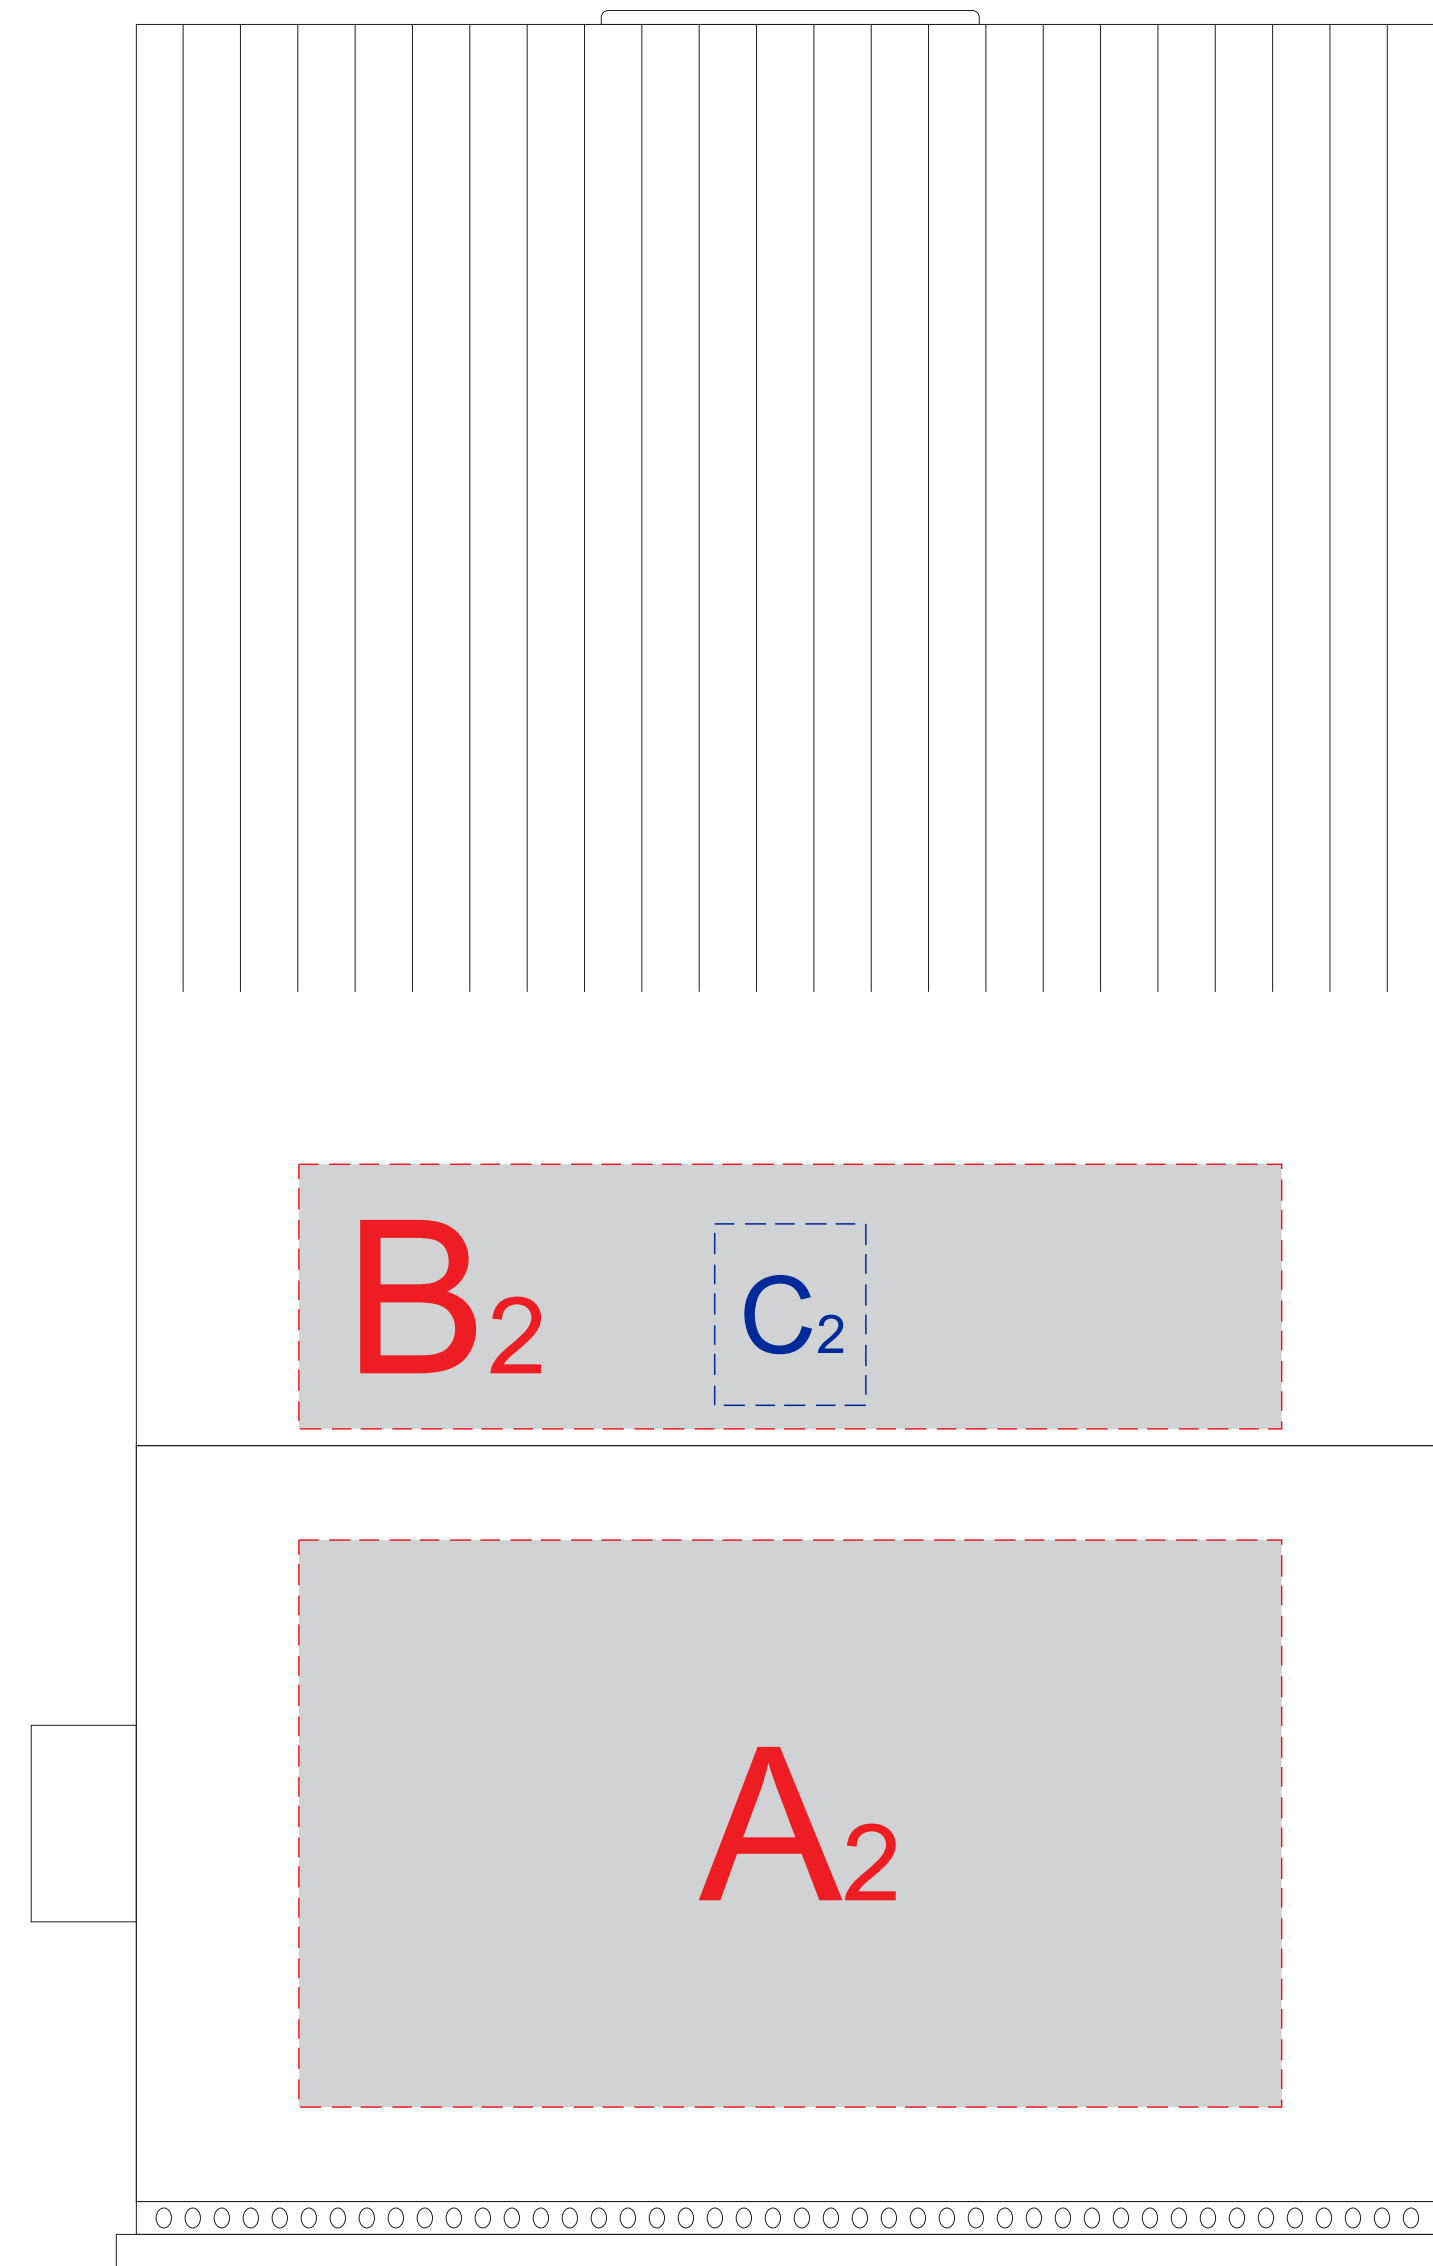

Вид слева

Вид справа

Вид сзади

A	Вид нанесения	Макс площадь (Ш*В)
	Цифровая печать	130x75мм

B	Вид нанесения	Макс площадь (Ш*В)
	Цифровая печать	130x35мм

C	Вид нанесения	Макс площадь (Ш*В)
	Уф печать	20x24мм