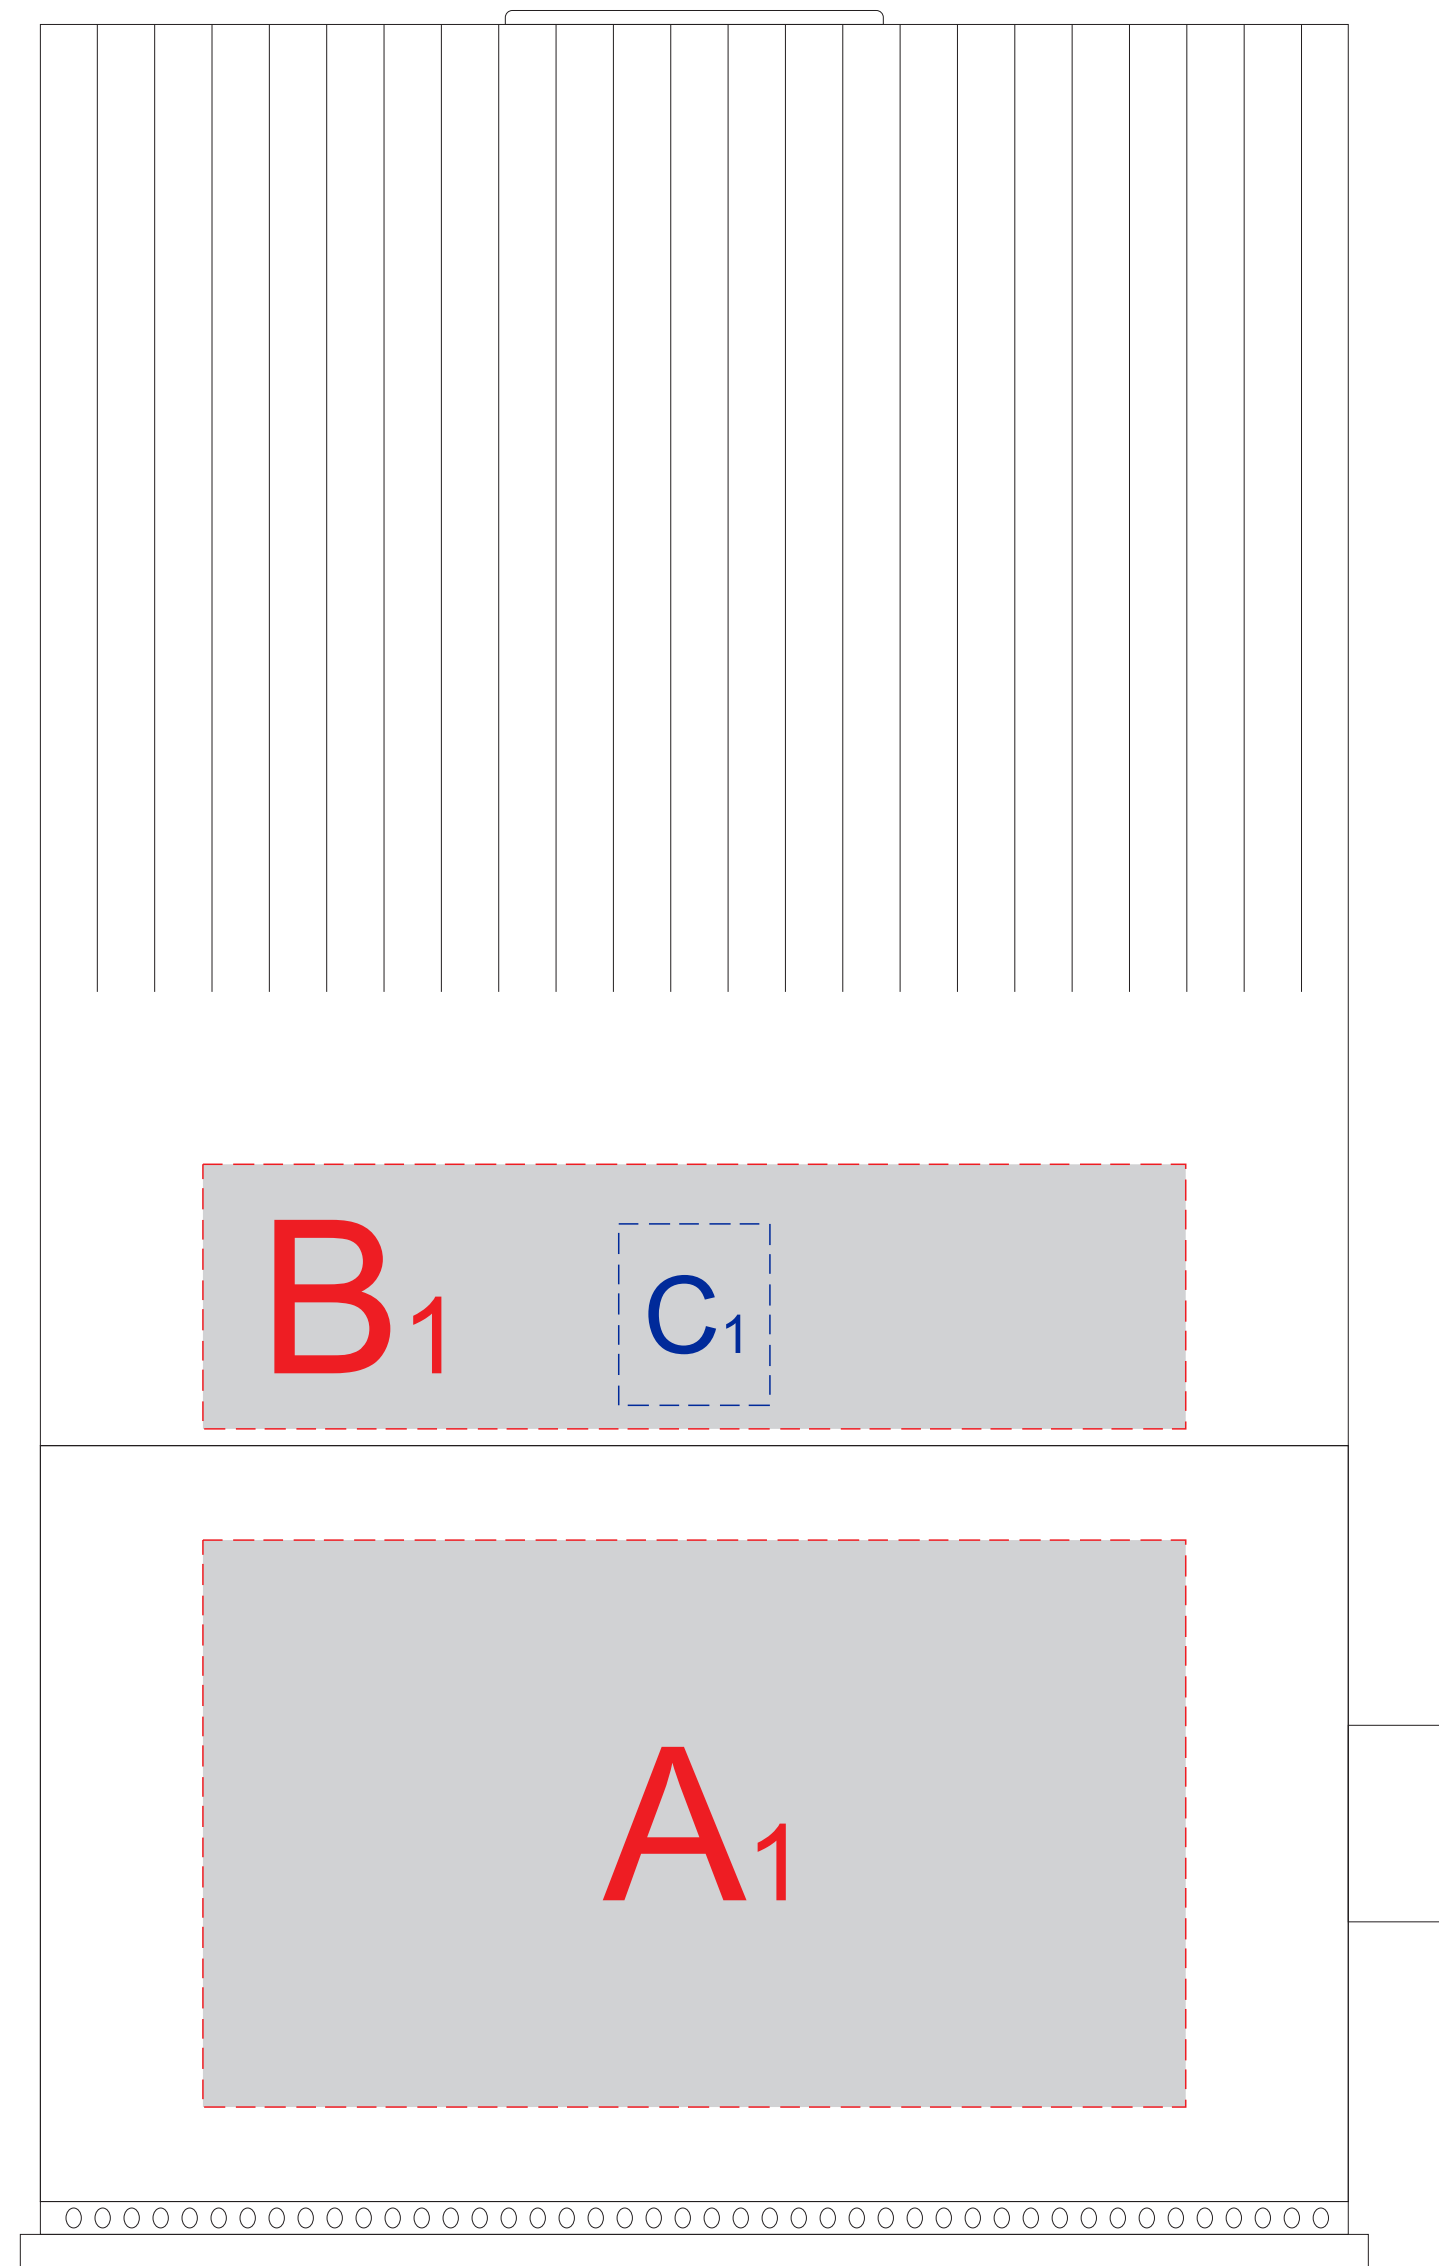

Вид слева

Вид справа

Вид сзади

A	Вид нанесения	Макс площадь (Ш*В)
	Цифровая печать	130x75мм

B	Вид нанесения	Макс площадь (Ш*В)
	Цифровая печать	130x35мм

C	Вид нанесения	Макс площадь (Ш*В)
	Уф печать	20x24мм