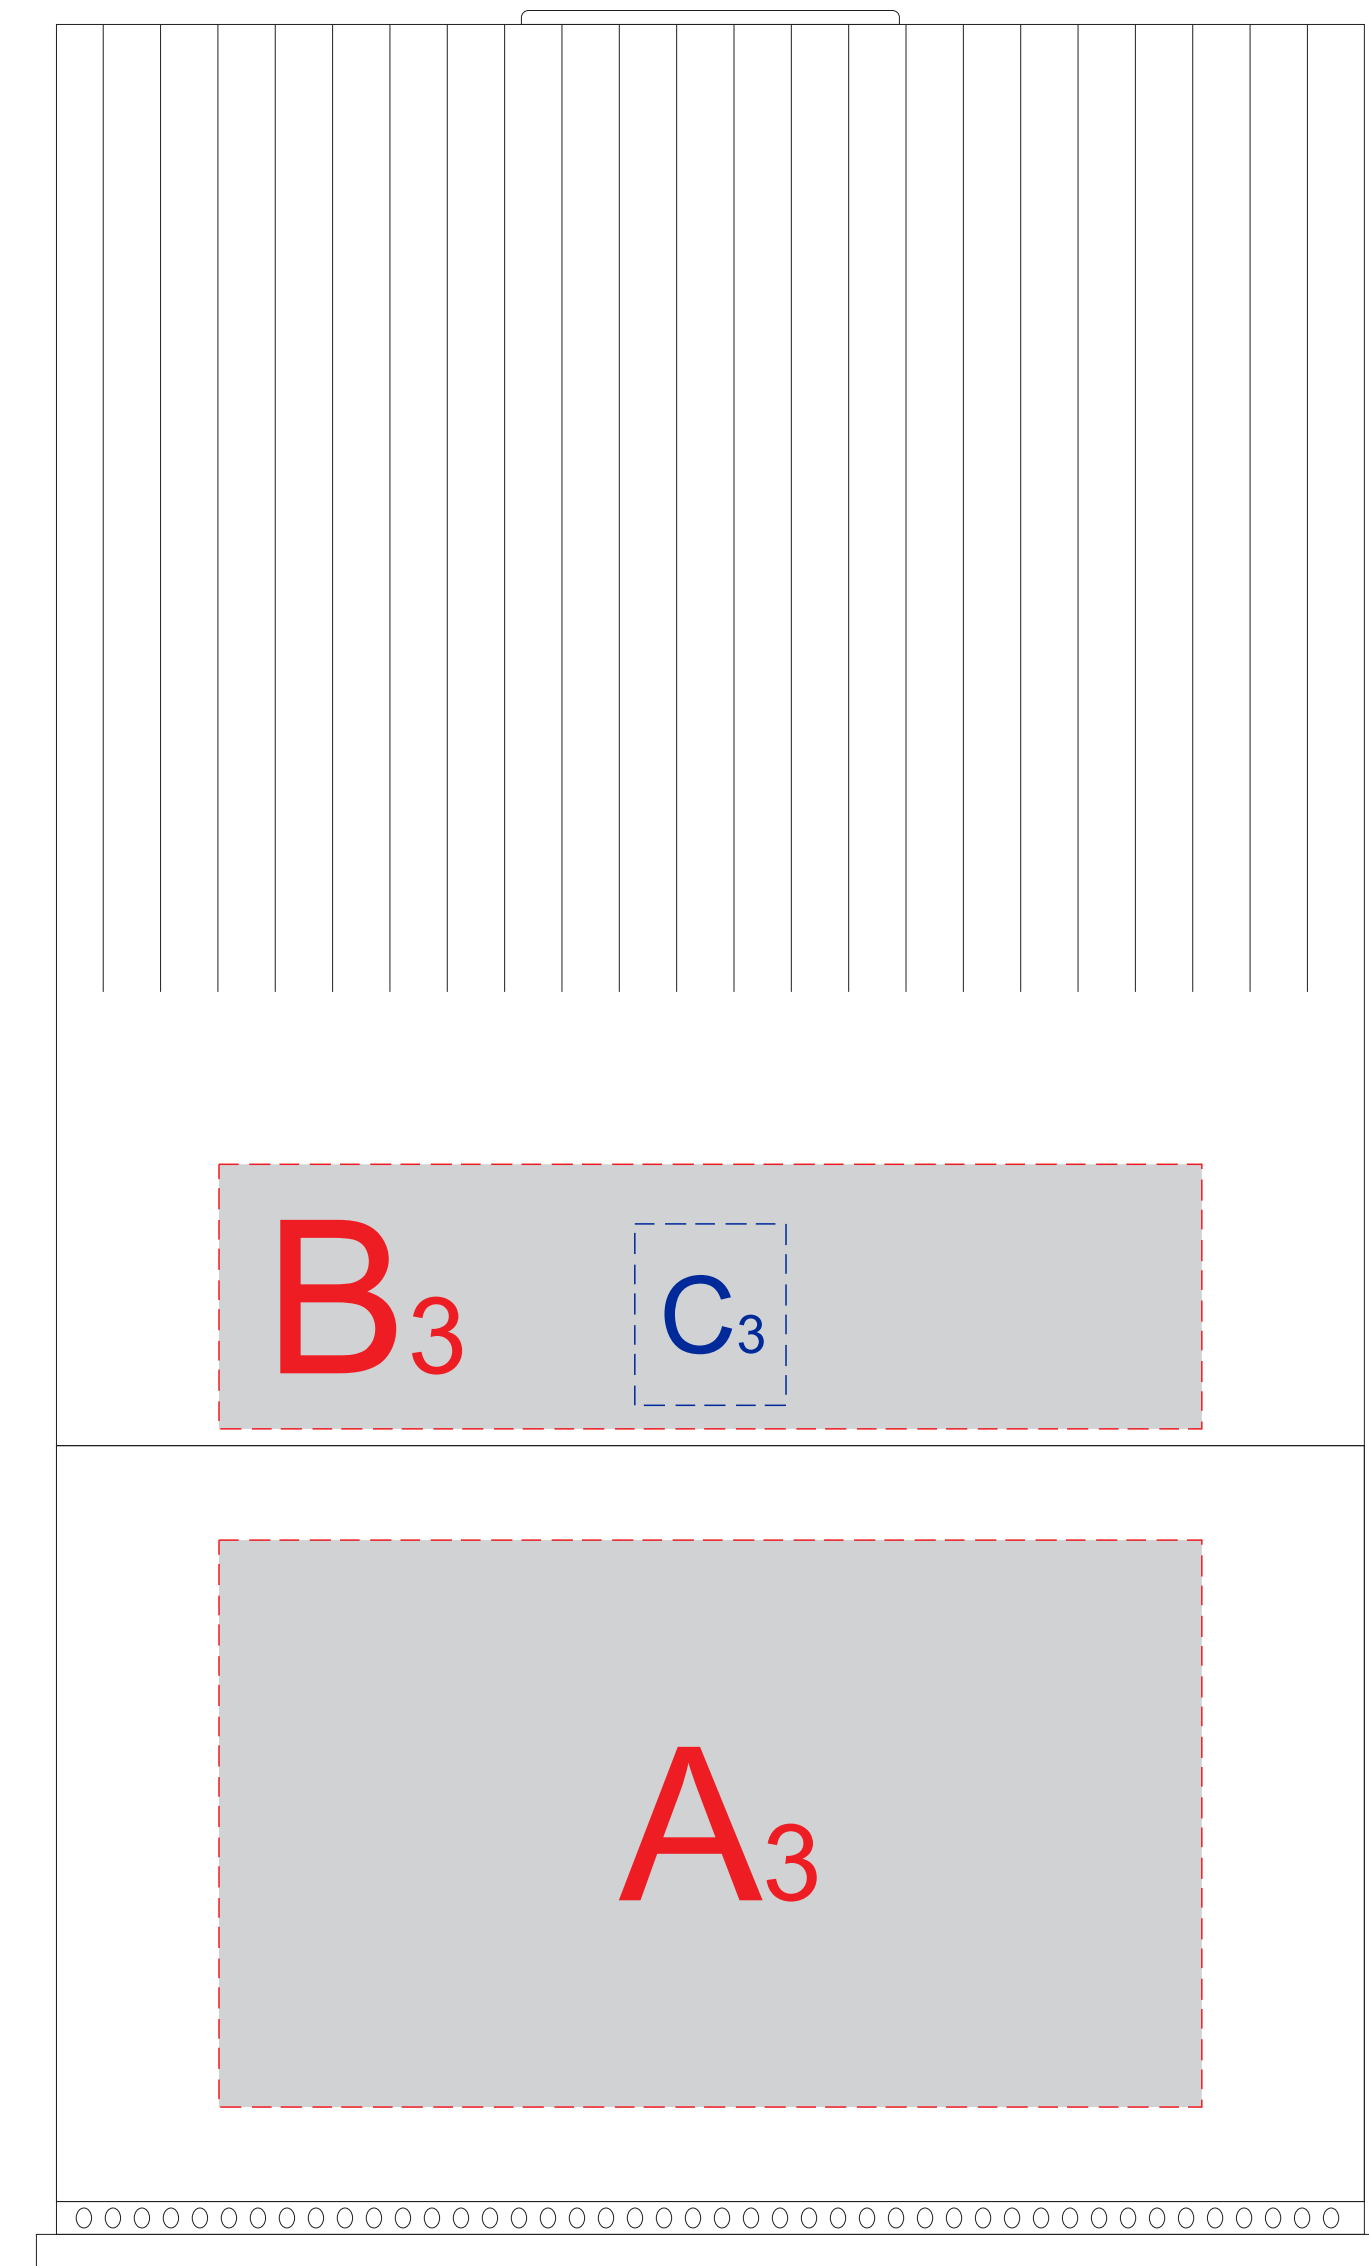

Вид слева

Вид справа

Вид сзади

A	Вид нанесения	Макс площадь (Ш*В)
	Цифровая печать	130x75мм

B	Вид нанесения	Макс площадь (Ш*В)
	Цифровая печать	130x35мм

C	Вид нанесения	Макс площадь (Ш*В)
	Уф печать	20x24мм