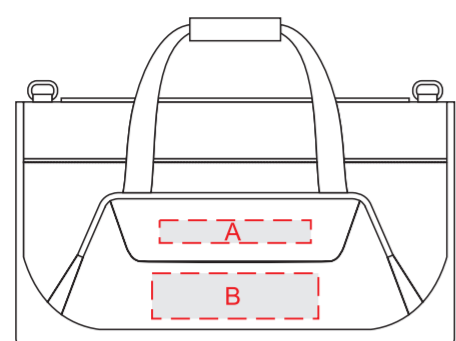

Арт. 120534

Масштаб 1:10

Лицо

Оборот

Верх

Бок слева

Бок справа

A	Вид нанесения	Макс площадь (Ш*В)
	Термотрансфер	200x30мм
B	Вид нанесения	Макс площадь (Ш*В)
	Термотрансфер	220x60мм
C	Вид нанесения	Макс площадь (Ш*В)
	Термотрансфер	300x150мм
D	Вид нанесения	Макс площадь (Ш*В)
	Термотрансфер	300x220мм
E	Вид нанесения	Макс площадь (Ш*В)
	Термотрансфер	160x120мм