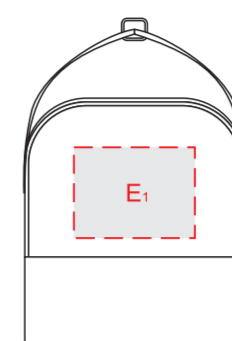

Арт. 120534

Масштаб 1:10

Лицо

Оборот

Верх

Бок слева

Бок справа

A	Вид нанесения	Макс площадь (Ш*В)
	Термотрансфер	200x30мм
B	Вид нанесения	Макс площадь (Ш*В)
	Термотрансфер	220x60мм
C	Вид нанесения	Макс площадь (Ш*В)
	Термотрансфер	300x150мм
D	Вид нанесения	Макс площадь (Ш*В)
	Термотрансфер	300x220мм
E	Вид нанесения	Макс площадь (Ш*В)
	Термотрансфер	160x120мм