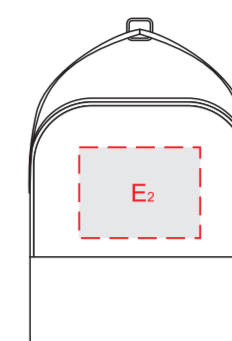

Арт. 120534

Масштаб 1:10

Лицо

Оборот

Верх

Бок слева

Бок справа

A	Вид нанесения	Макс площадь (Ш*В)
	Термотрансфер	200x30мм
B	Вид нанесения	Макс площадь (Ш*В)
	Термотрансфер	220x60мм
C	Вид нанесения	Макс площадь (Ш*В)
	Термотрансфер	300x150мм
D	Вид нанесения	Макс площадь (Ш*В)
	Термотрансфер	300x220мм
E	Вид нанесения	Макс площадь (Ш*В)
	Термотрансфер	160x120мм