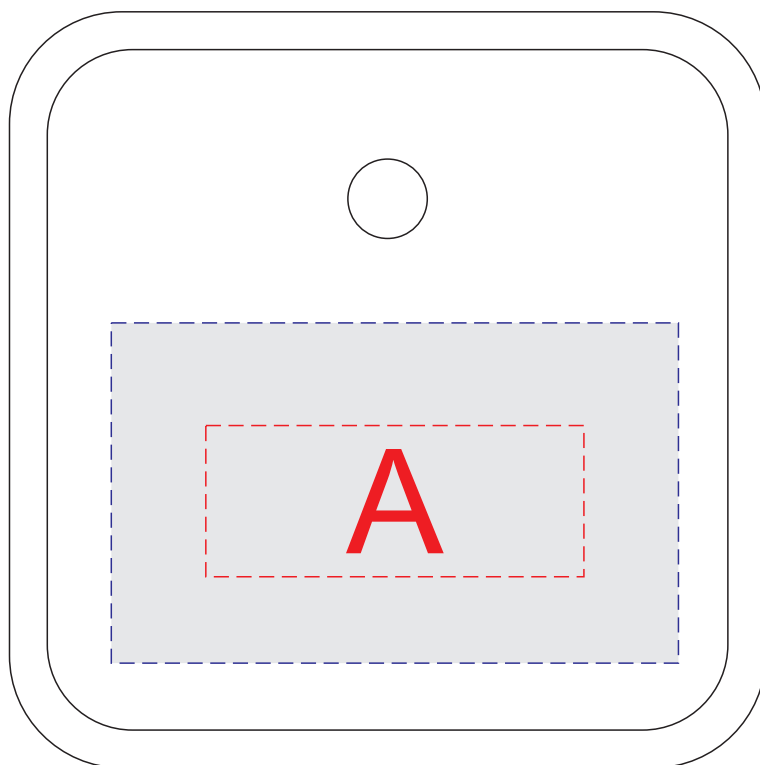

Арт.898430

подставка, вид сверху

А	Вид нанесения	Макс площадь (Ш*В)
	Тампопечать	50x20мм
	Шильд спектрум	75x45мм
	Металлостикер	75x45мм
	Цифровая печать	75x45мм
	Смола	75x45мм