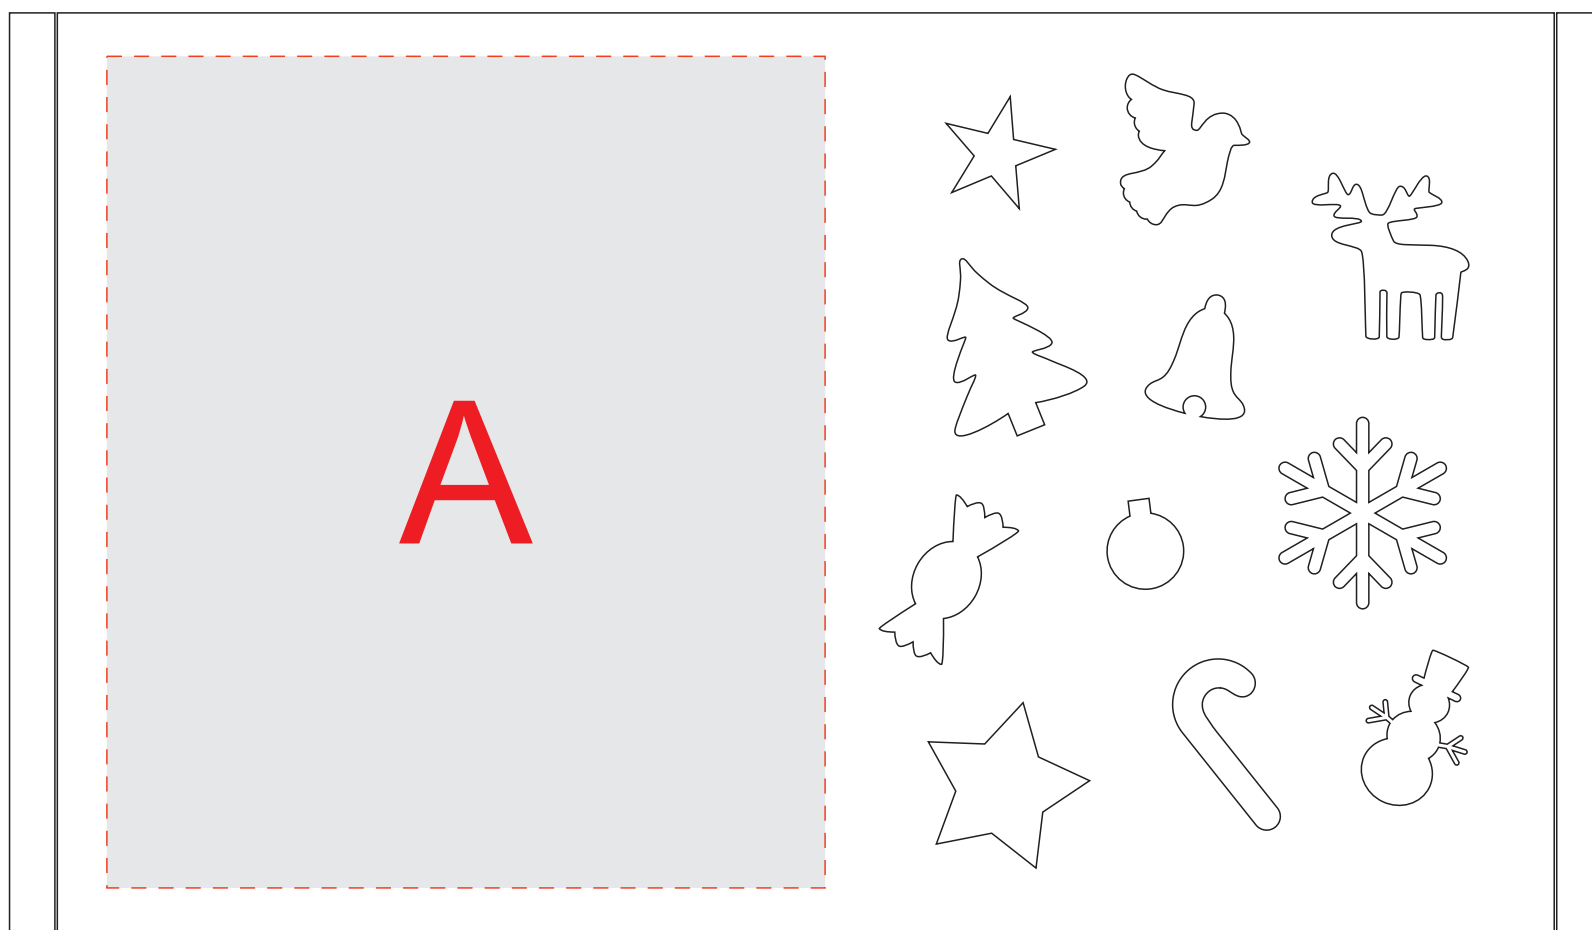

коробка, вид сверху

	Вид нанесения	Макс площадь (Ш*В)
	Цифровая печать	90x110мм