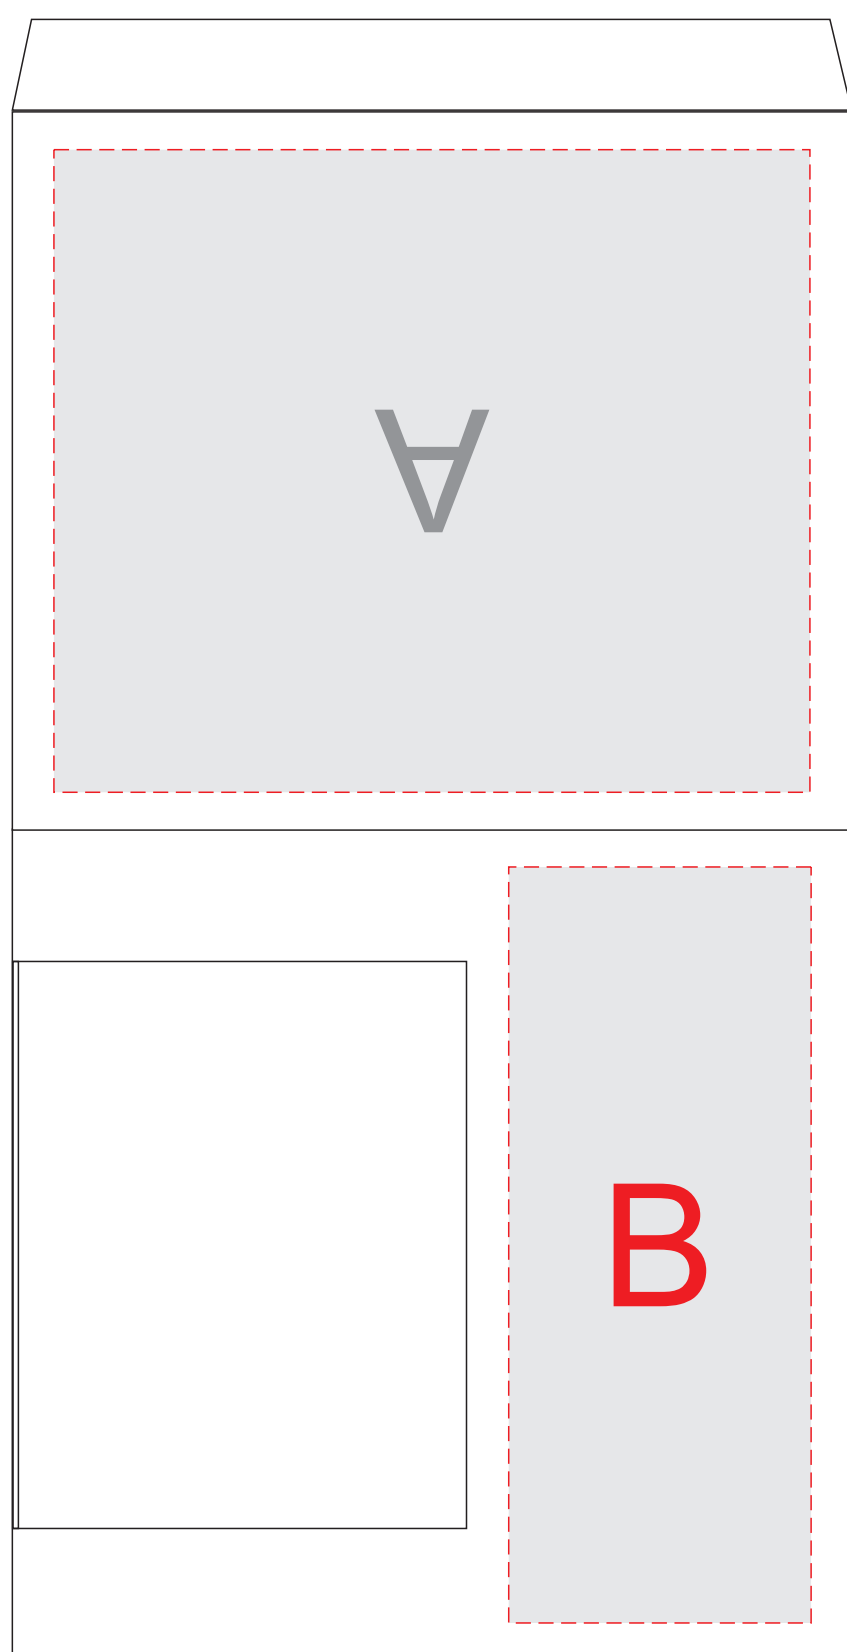

вид сверху

сторона 1 (лицо)

сторона 2
(оборот, крышка сзади)

сторона 3
(вид справа)

сторона 4
(вид слева)

A	Вид нанесения	Макс площадь (Ш*В)
	Цифровая печать	100x85мм

B	Вид нанесения	Макс площадь (Ш*В)
	Цифровая печать	40x100мм

C	Вид нанесения	Макс площадь (Ш*В)
	Цифровая печать	100x100мм

D	Вид нанесения	Макс площадь (Ш*В)
	Цифровая печать	35x100мм

E	Вид нанесения	Макс площадь (Ш*В)
	Цифровая печать	80x100мм