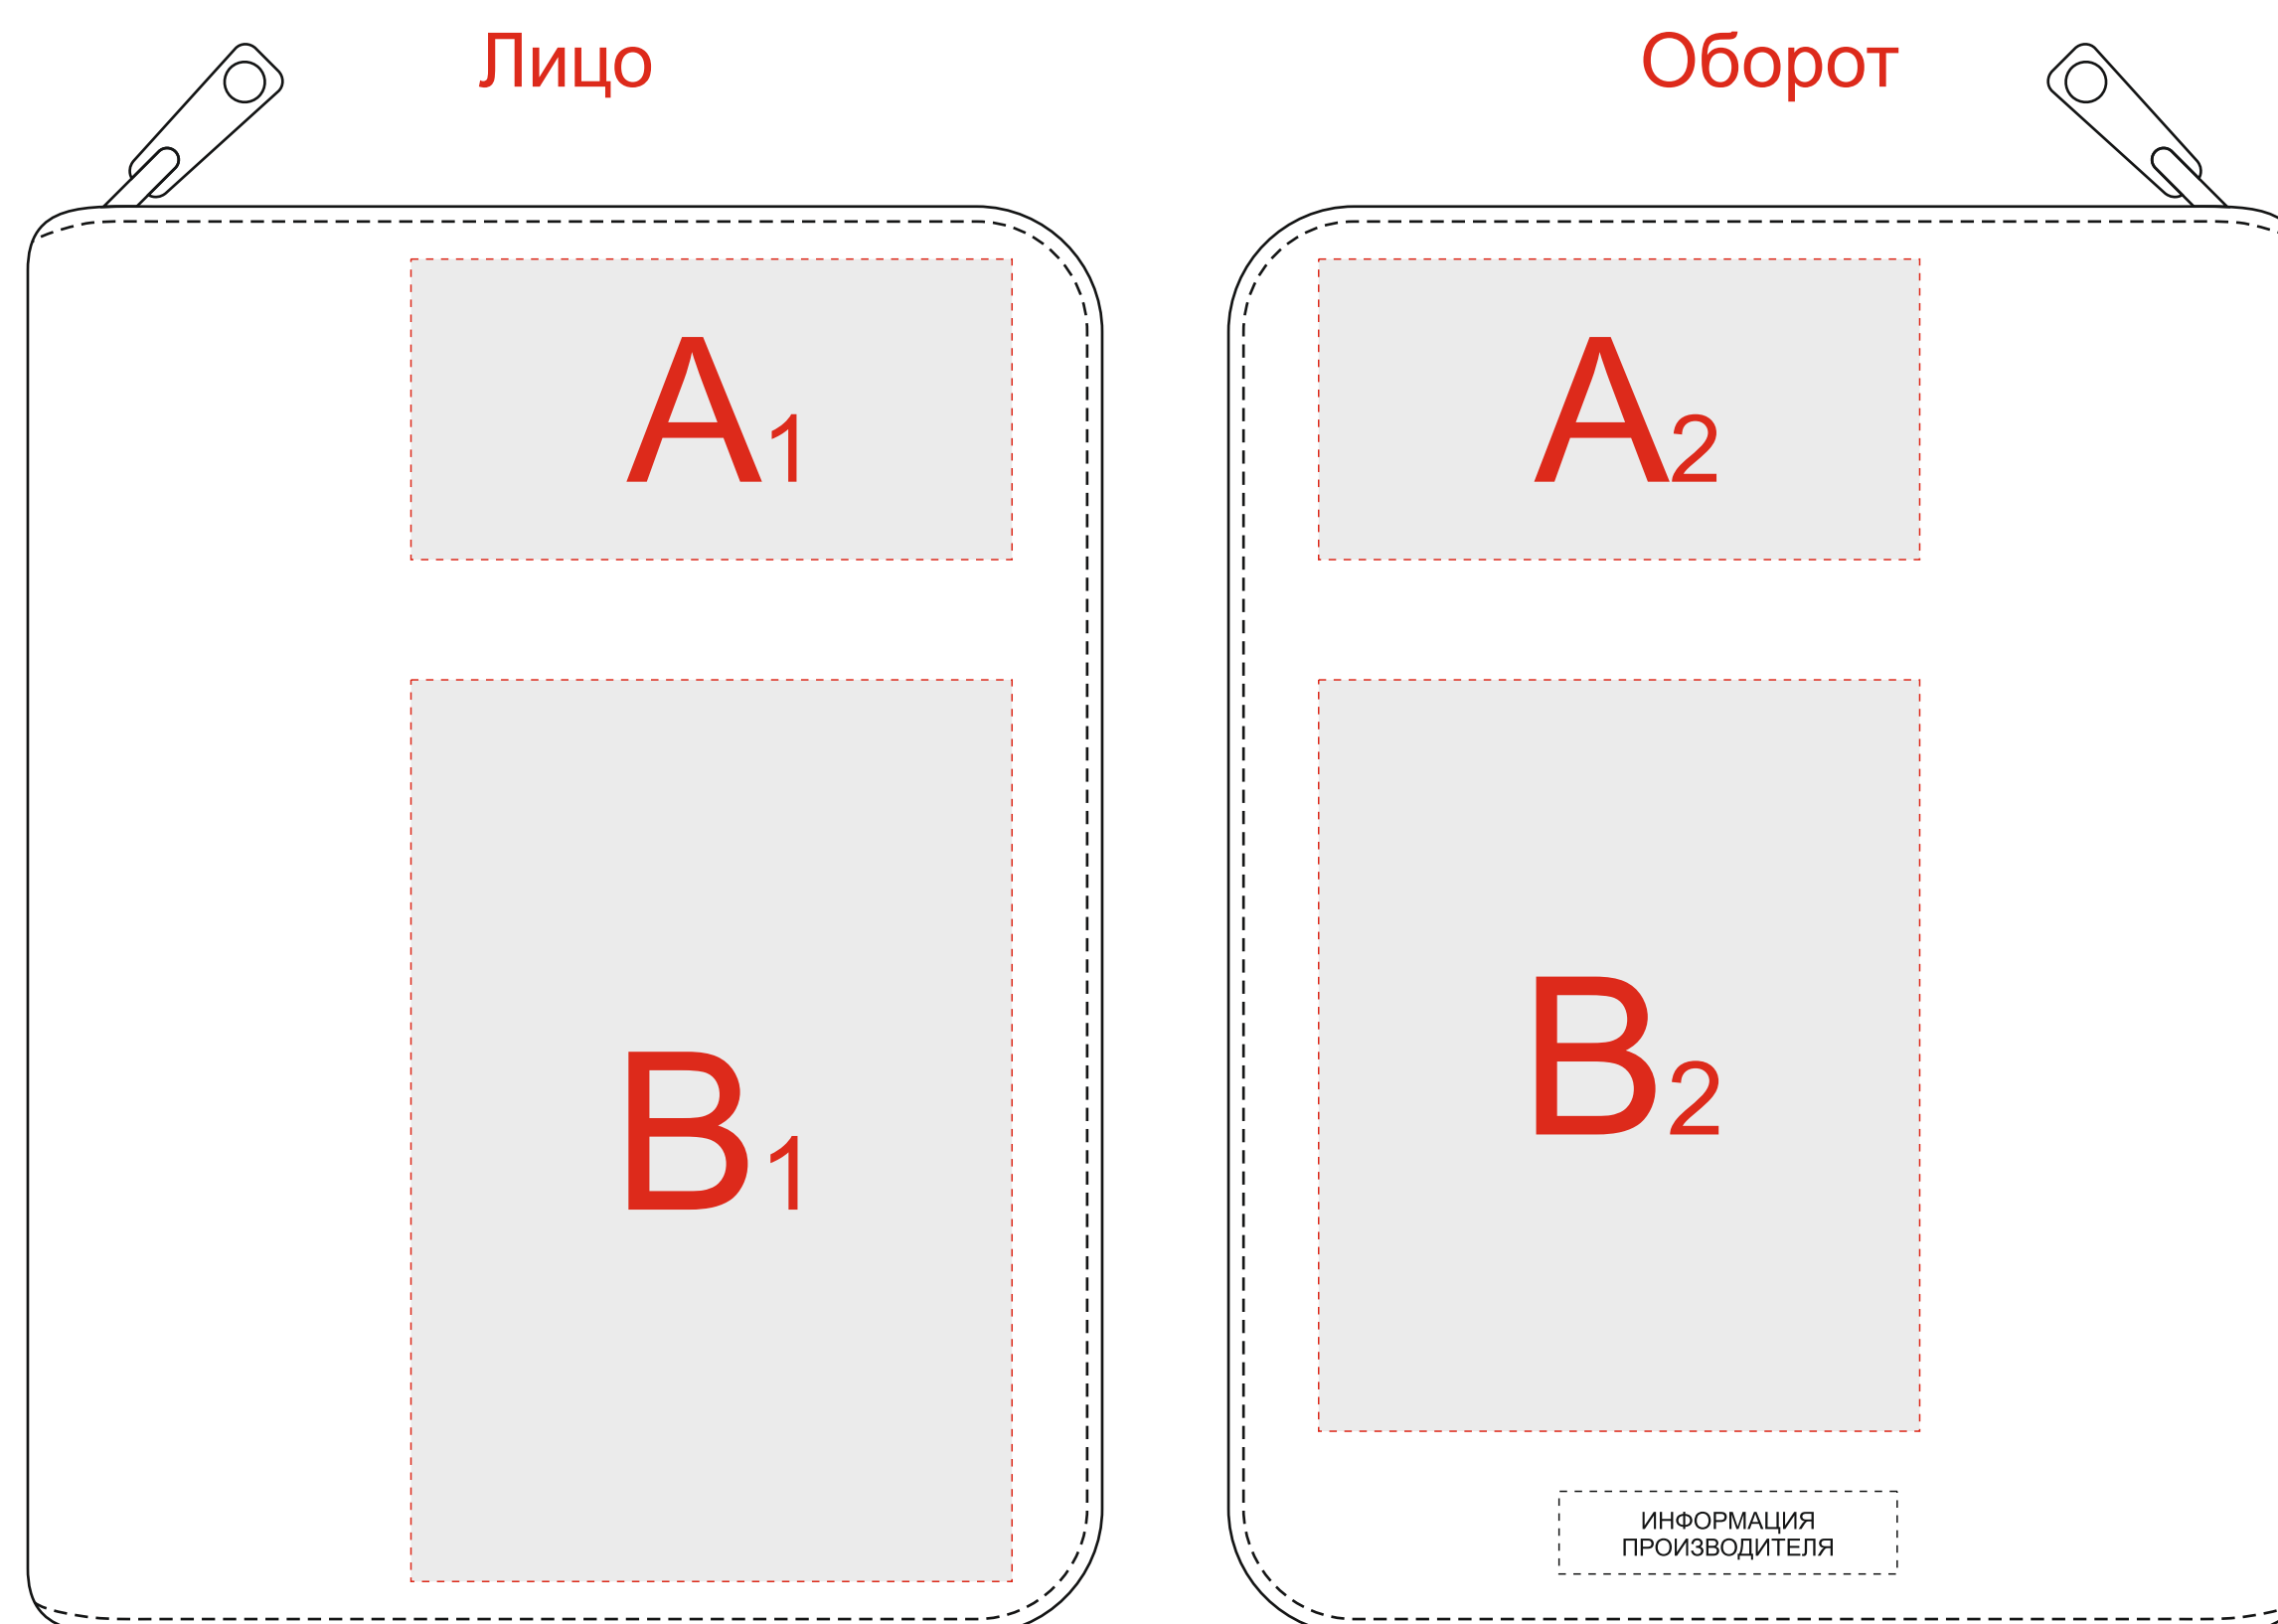

Арт. 3-600

<b>A</b>	<b>Вид нанесения</b>	<b>Макс площадь (Ш*В)</b>
	Тиснение (блинт+фольга)	80x40мм
<b>B</b>	<b>Вид нанесения</b>	<b>Макс площадь (Ш*В)</b>
	Тиснение (блинт+фольга)	80x95мм