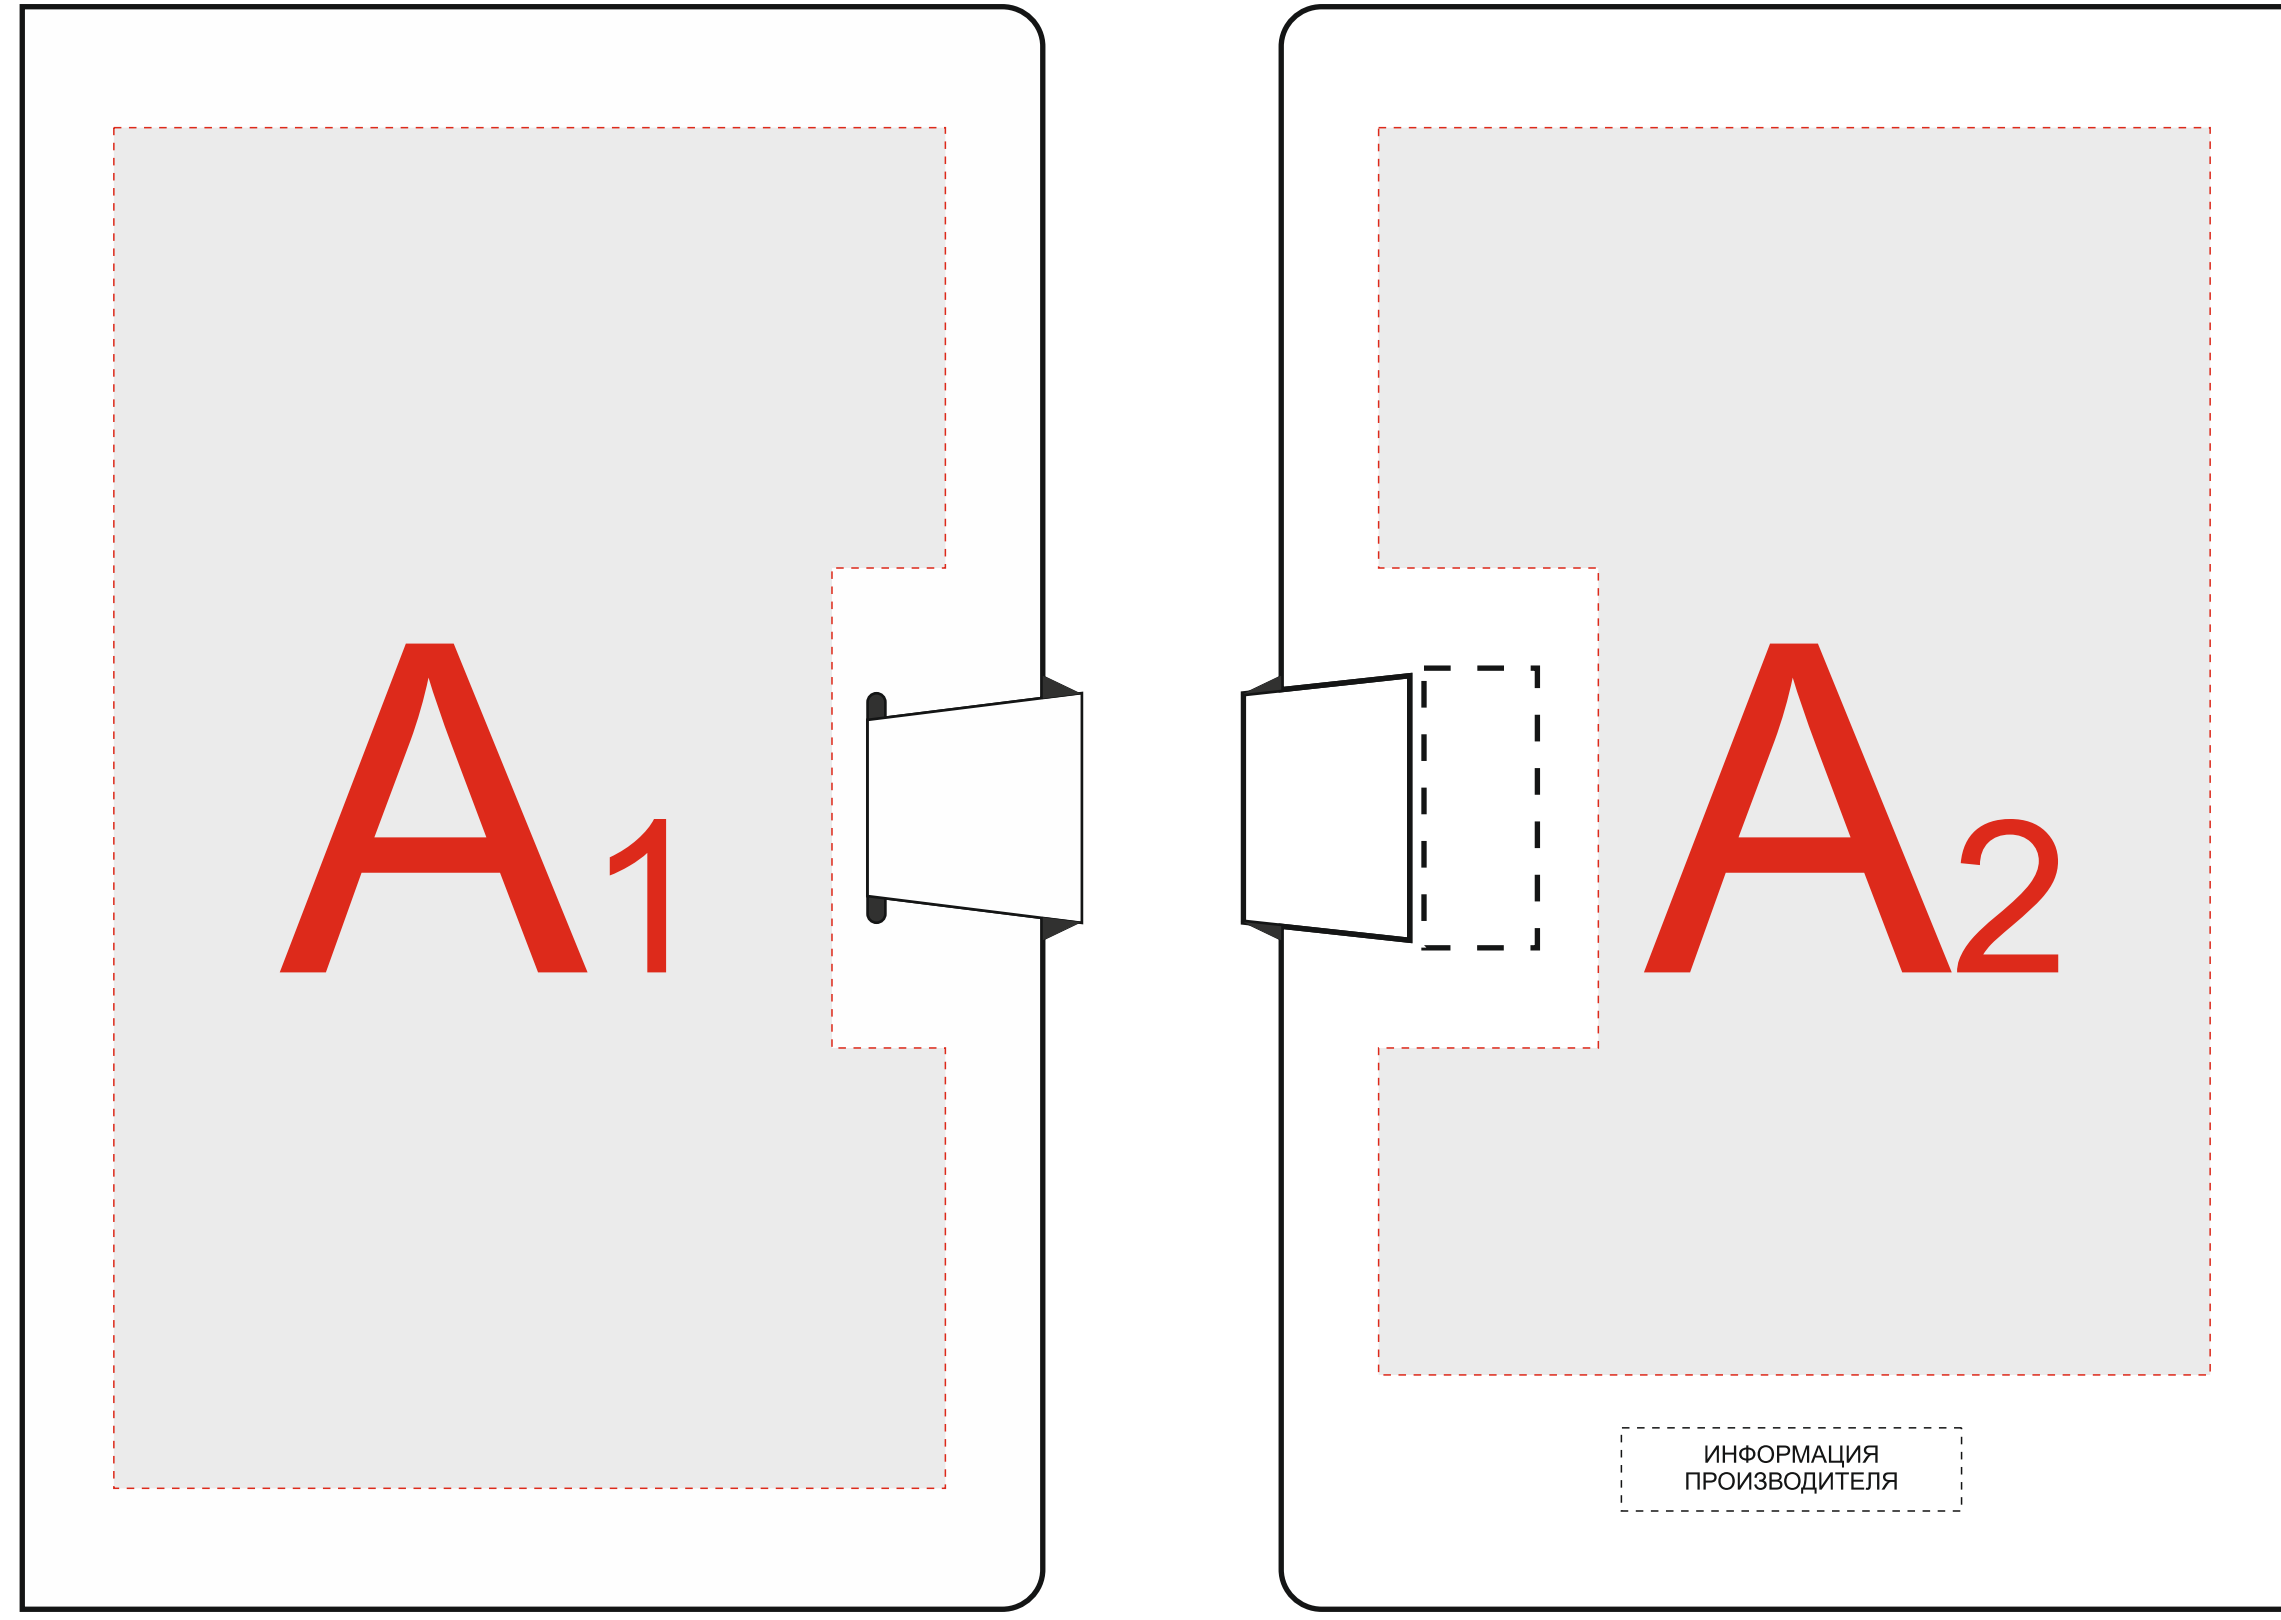

Лицо

Оборот

<b>A</b>	<b>Вид нанесения</b>	<b>Макс площадь (Ш*В)</b>
	Тиснение (блинт+фольга)	95x95мм