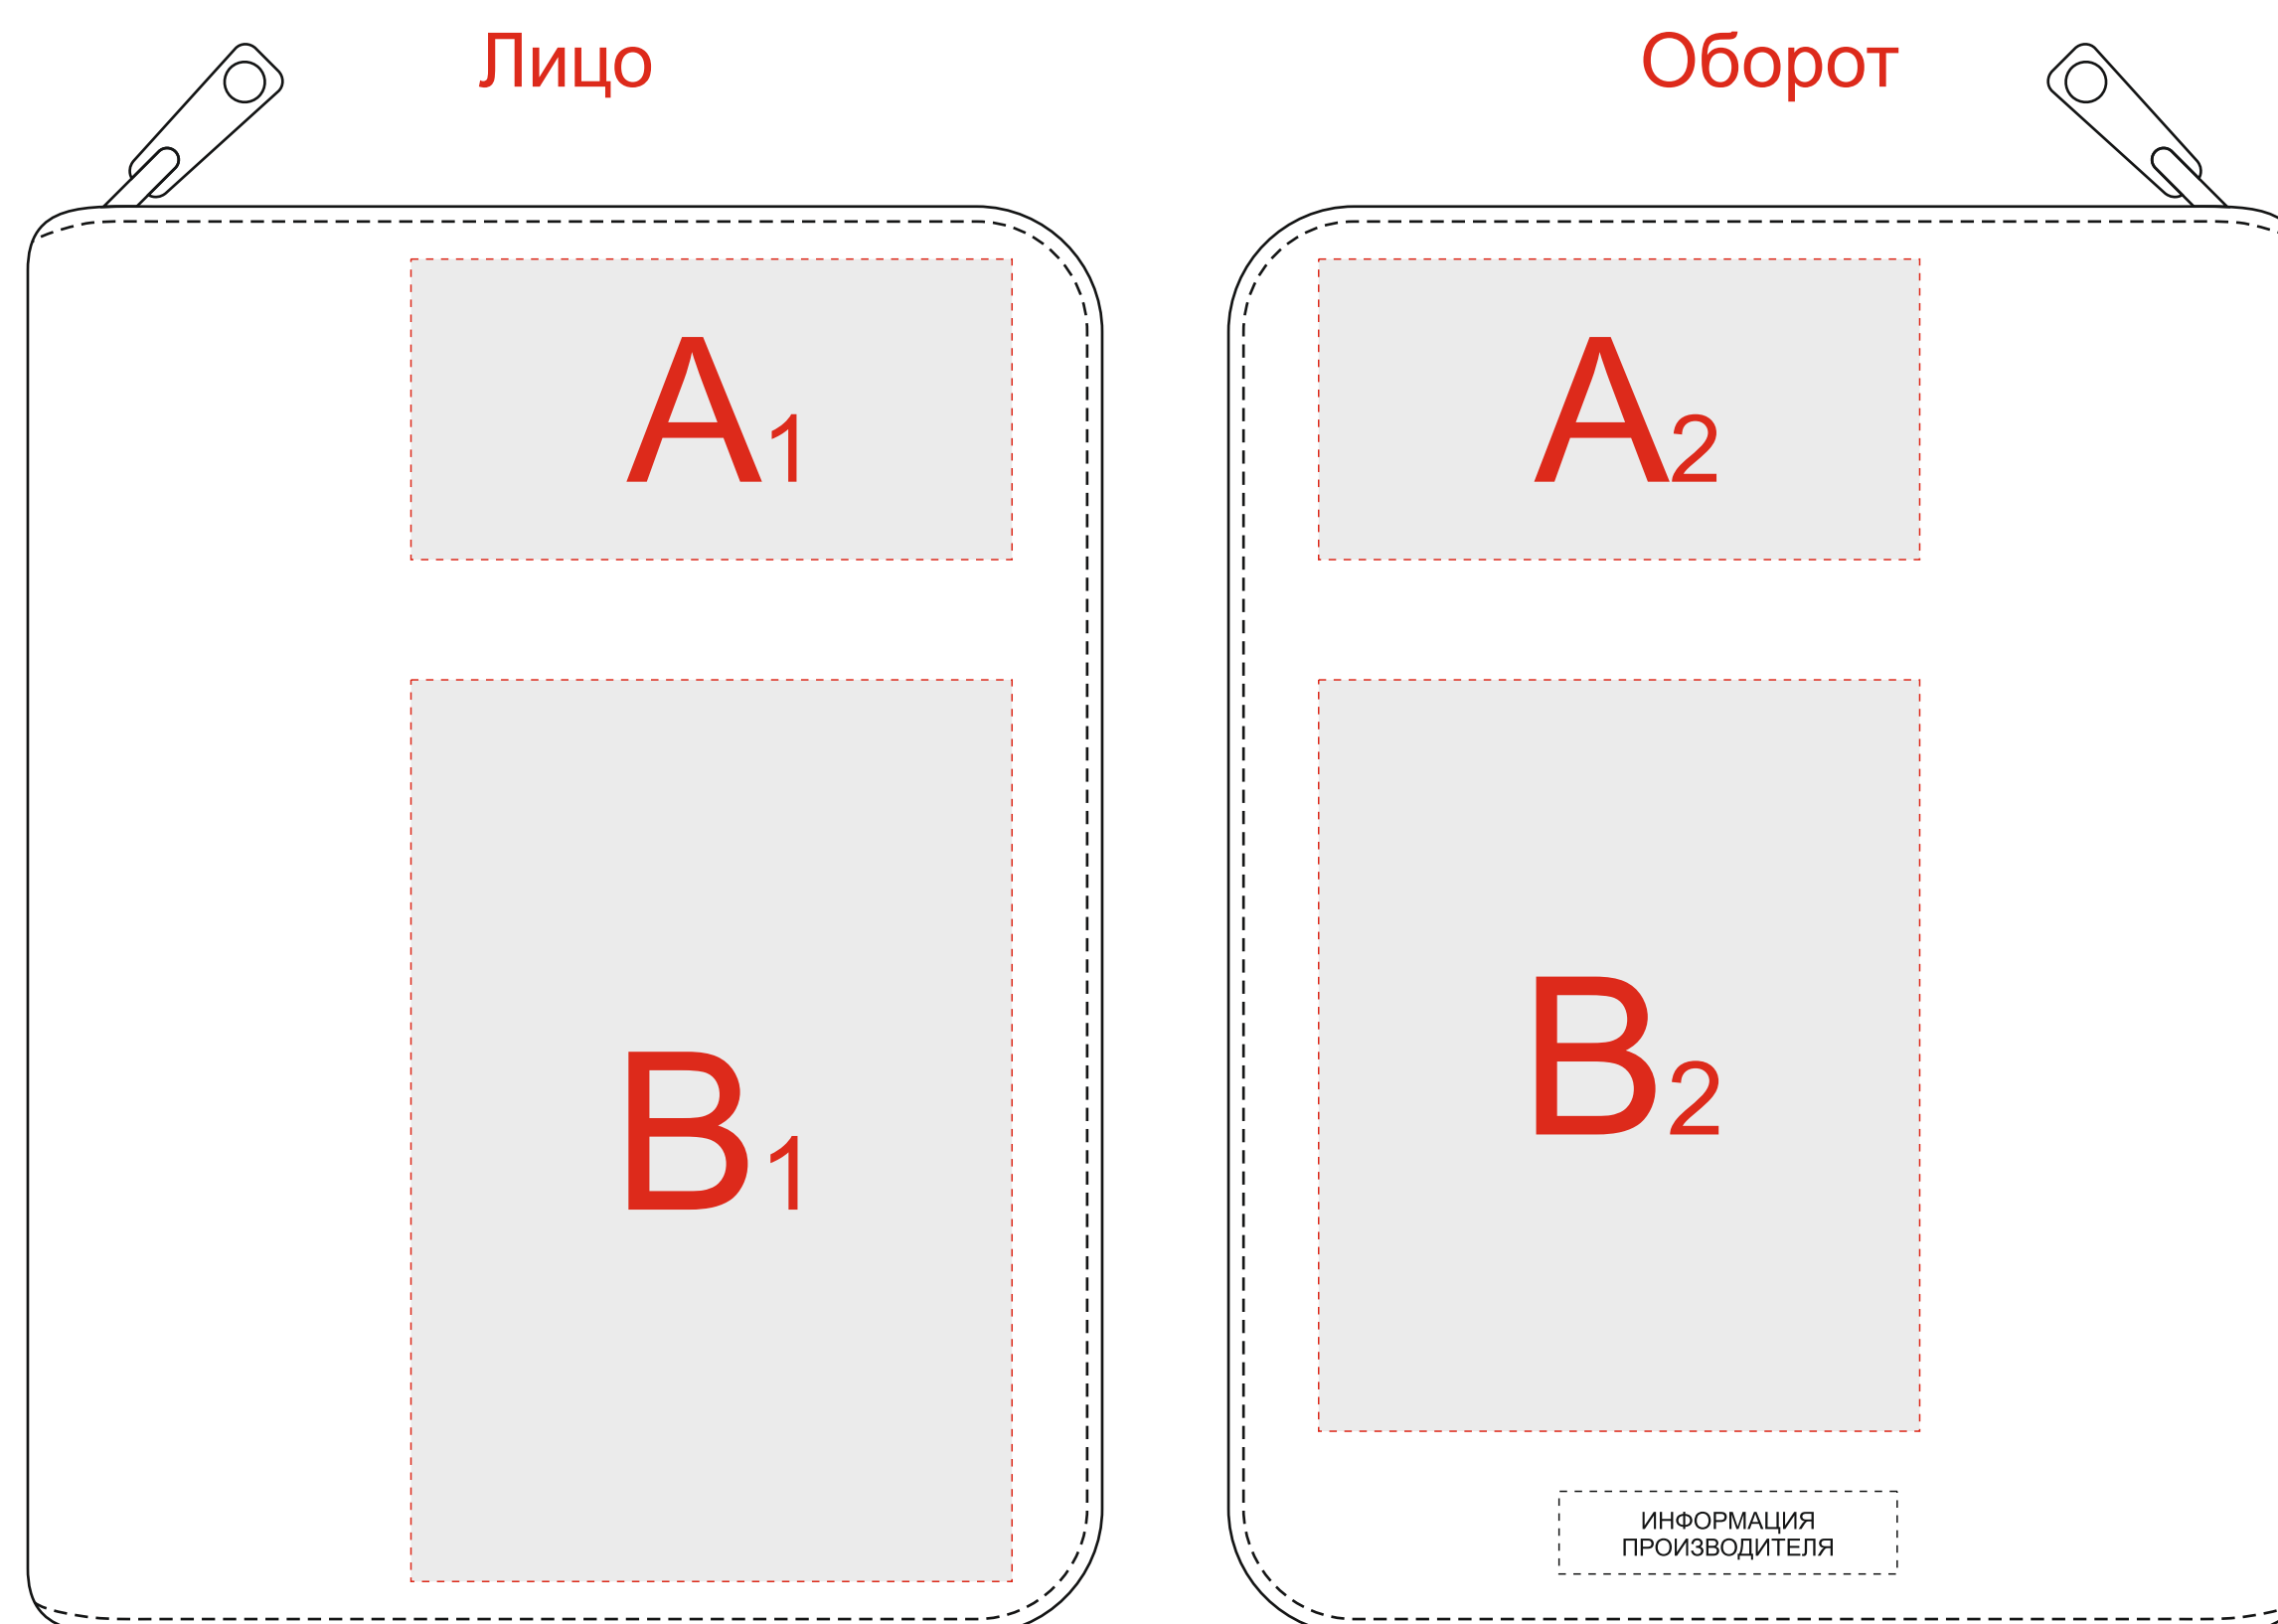

Арт. 3-601

A	Вид нанесения	Макс площадь (Ш*В)
	Тиснение (блинт+фольга)	80x40мм
B	Вид нанесения	Макс площадь (Ш*В)
	Тиснение (блинт+фольга)	80x95мм