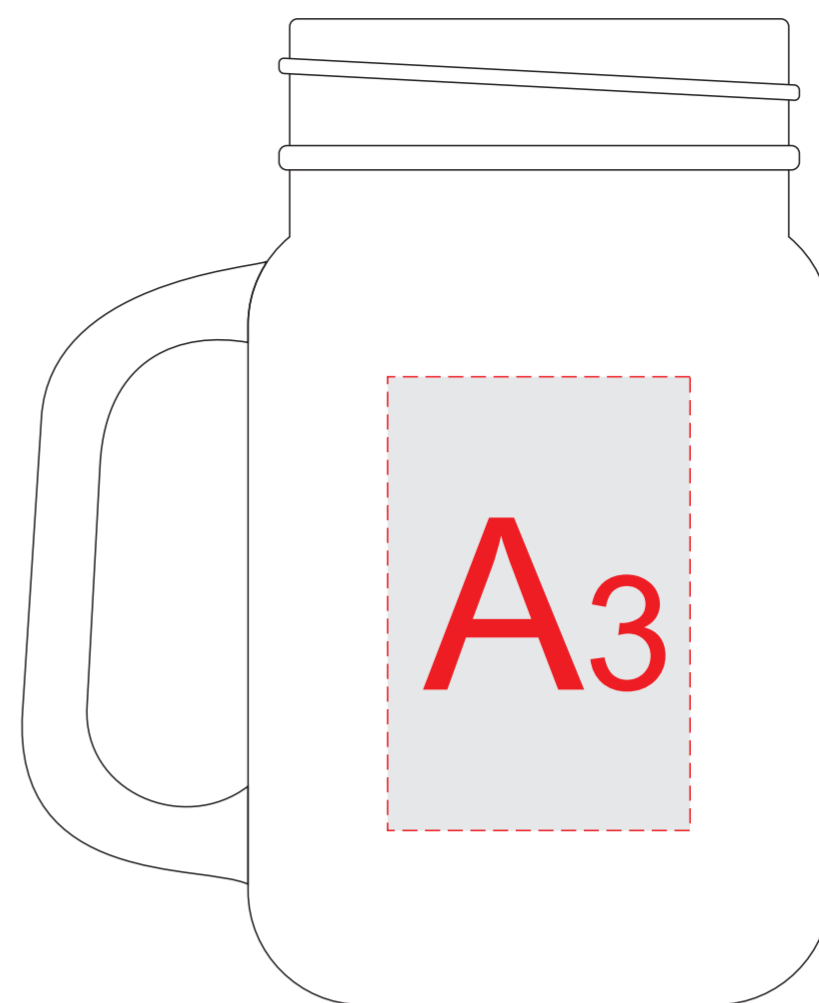

Ручка справа

Ручка сзади

Ручка слева

А	Вид нанесения	Макс площадь (Ш*В)
	Тампопечать	40x45мм
	Деколь	40x60мм
	Цифровая печать	40x60мм

В	Вид нанесения	Макс площадь (Ш*В)
	Цифровая печать	50x50мм