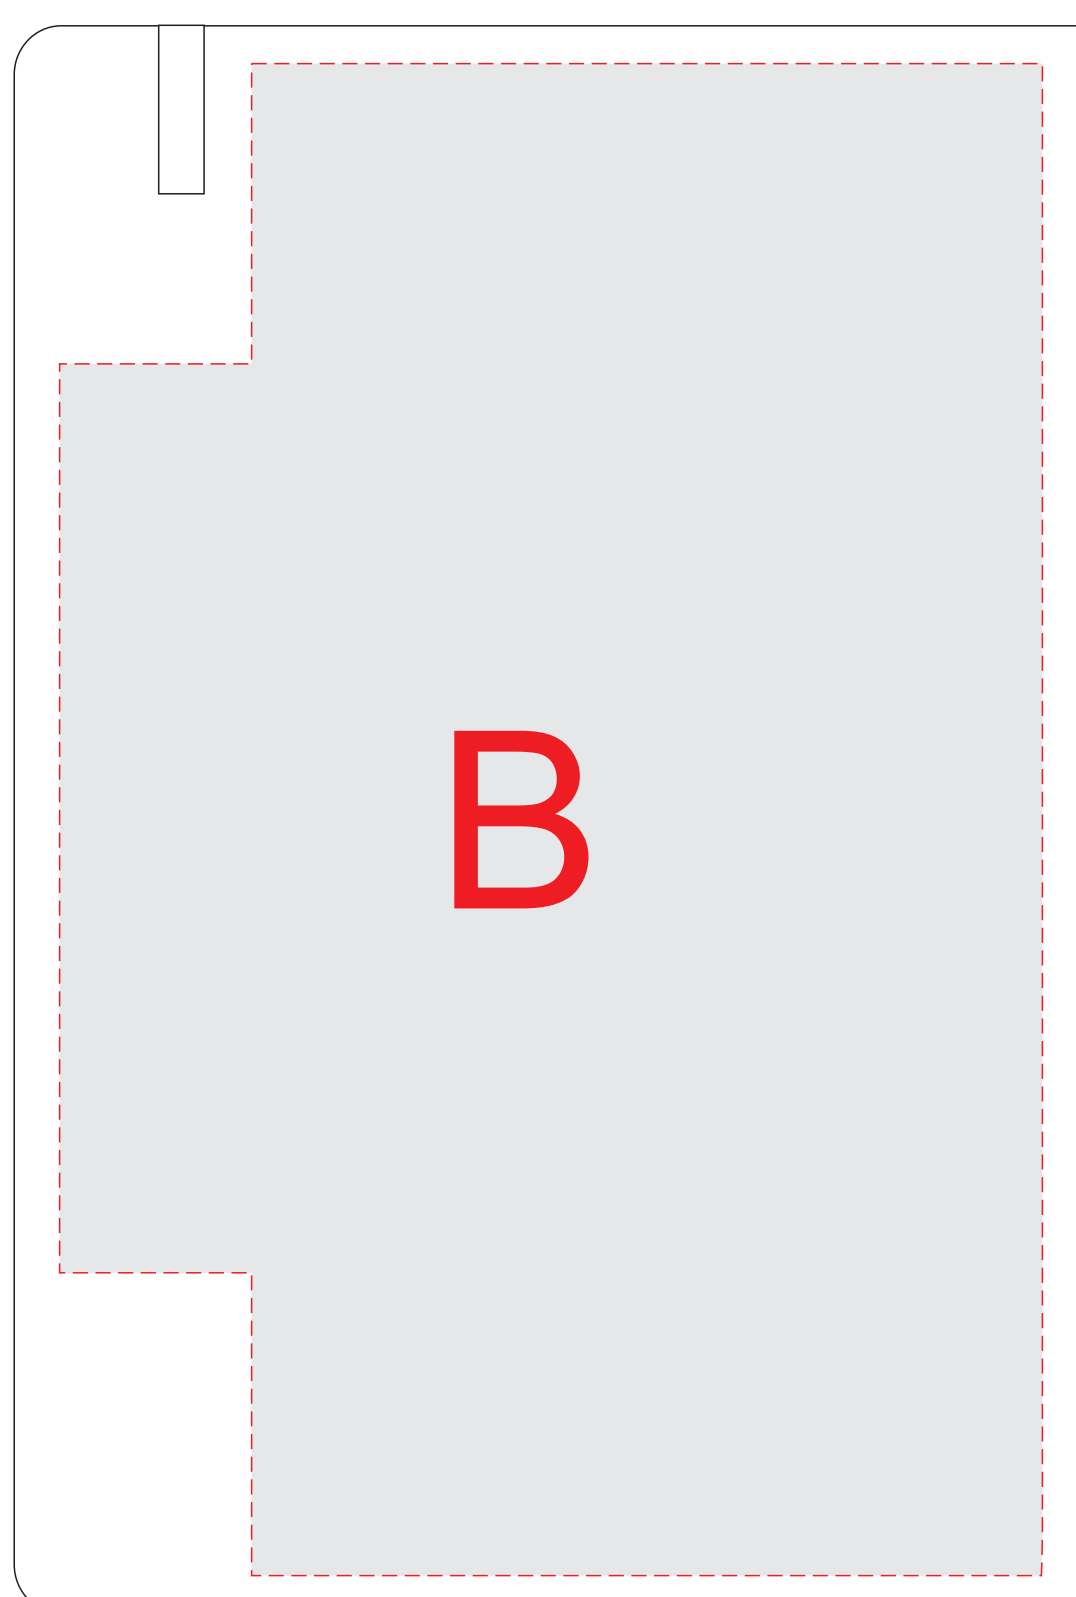

Арт. 701209,701202,701200

лицо

оборот

<b>А</b>	Вид нанесения	Макс площадь (Ш*В)
	Тиснение	95x95мм

<b>В</b>	Вид нанесения	Макс площадь (Ш*В)
	Тиснение	95x95мм