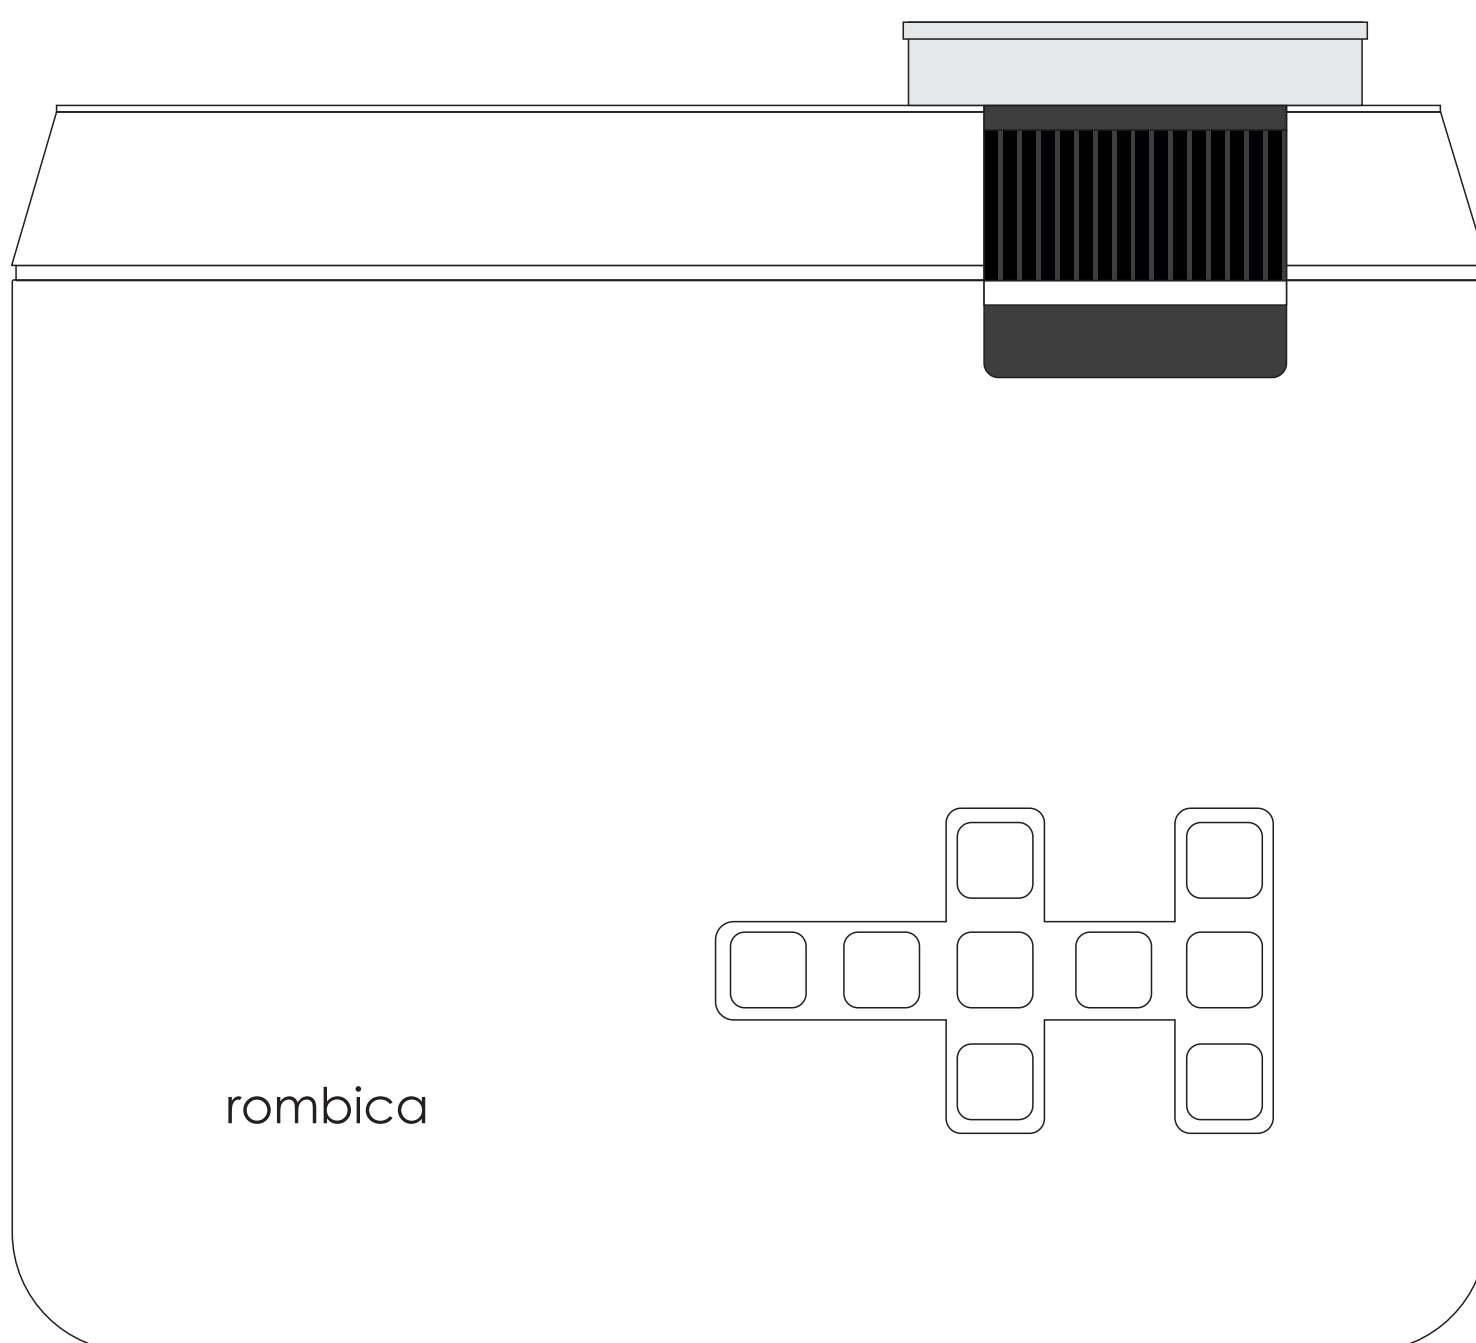

проектор, вид сверху

пульт

A	Вид нанесения	Макс площадь (Ш*В)
	Уф печать	150x50мм
B	Вид нанесения	Макс площадь (Ш*В)
	Тампопечать	20x20мм

проектор, вид сверху

пульт