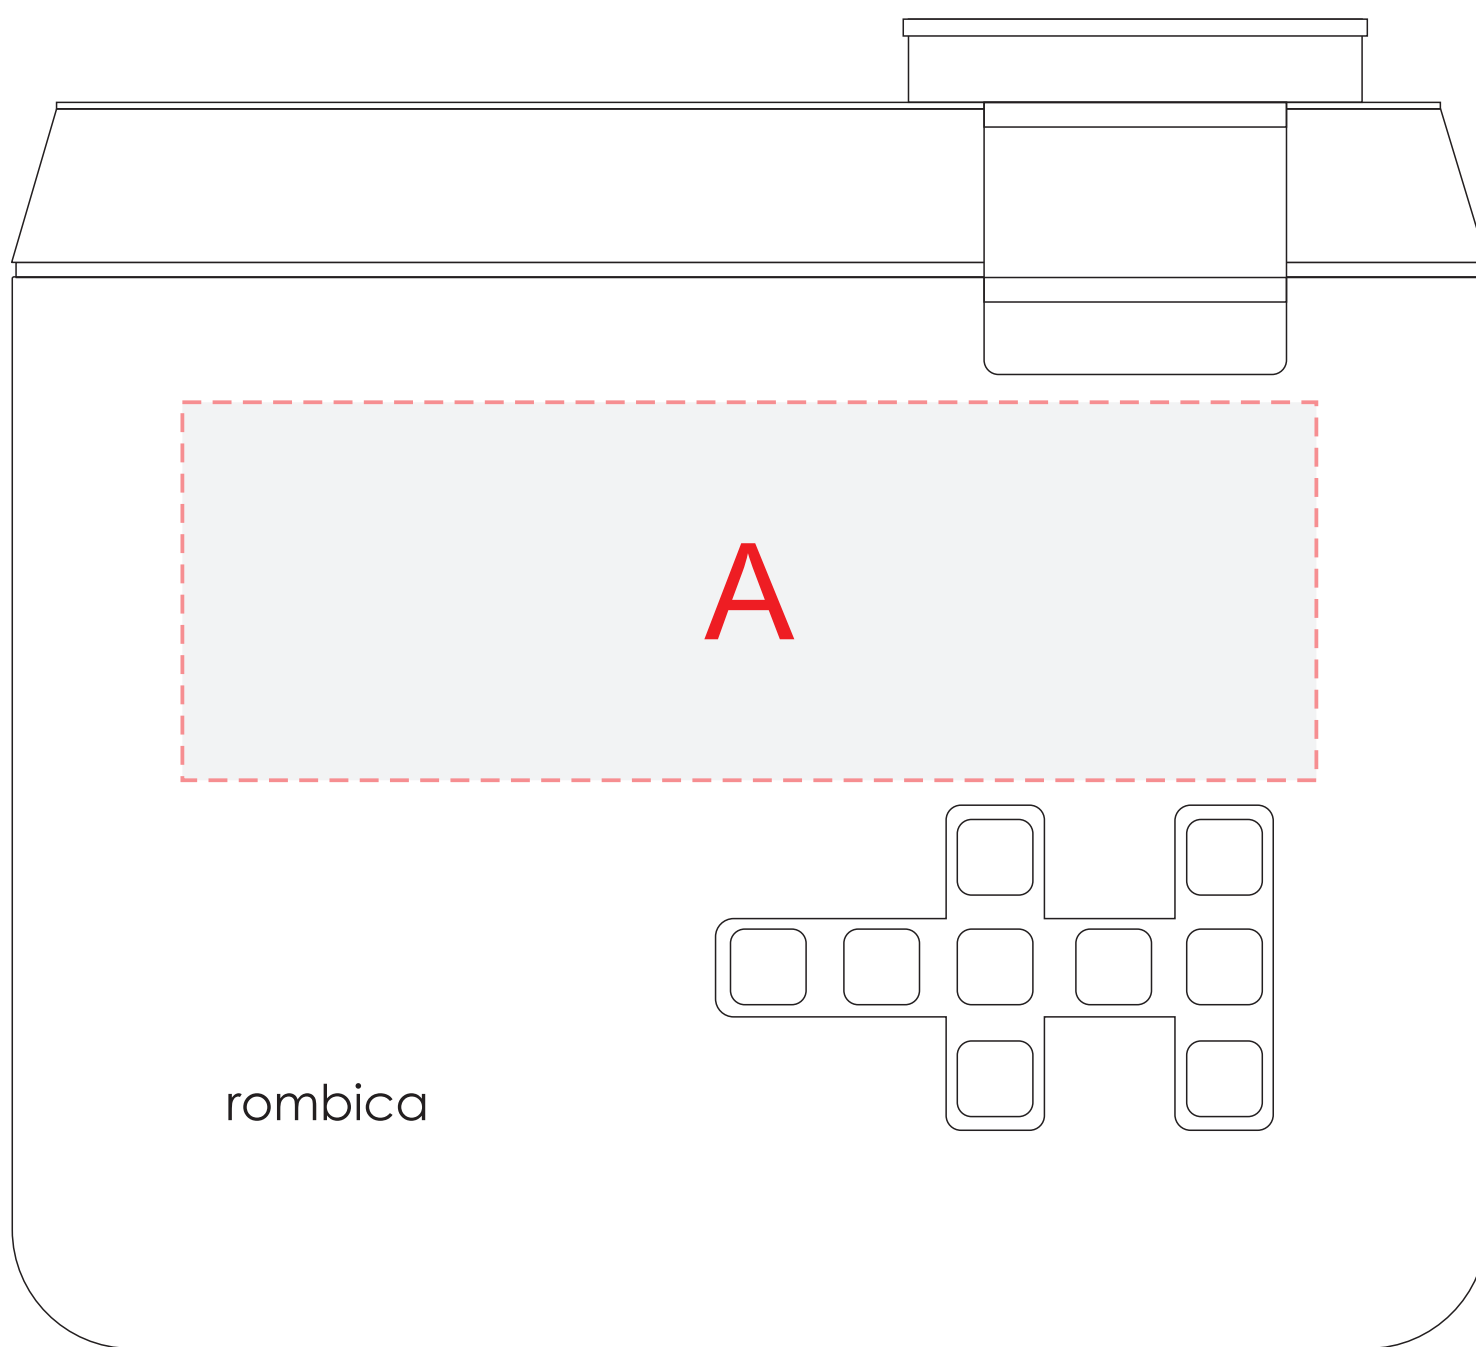

проектор, вид сверху

пульт

A	Вид нанесения	Макс площадь (Ш*В)
	Уф печать	150x50мм
B	Вид нанесения	Макс площадь (Ш*В)
	Тампопечать	20x20мм

проектор, вид сверху

пульт