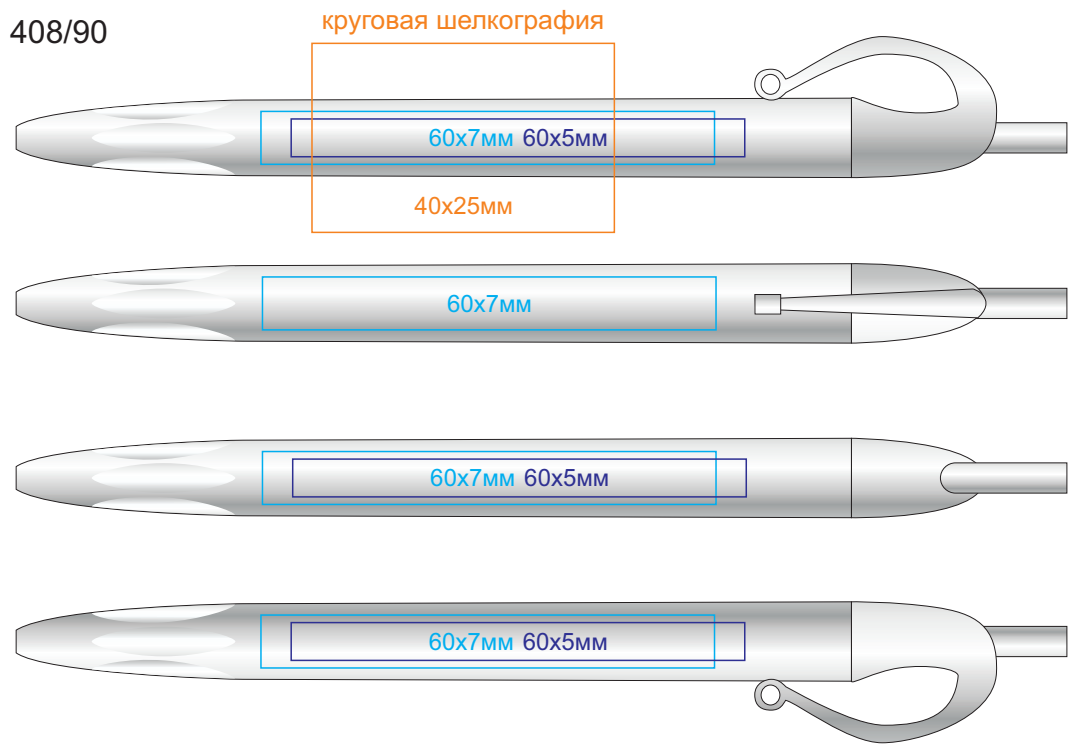

# JOCKER, ручка шариковая, пластик, арт.408

методы нанесения: **тампопечать**, **уф-печать**, **круговая шелкография** (в один цвет)

408/63

408/90

408/67

408/94

408/73