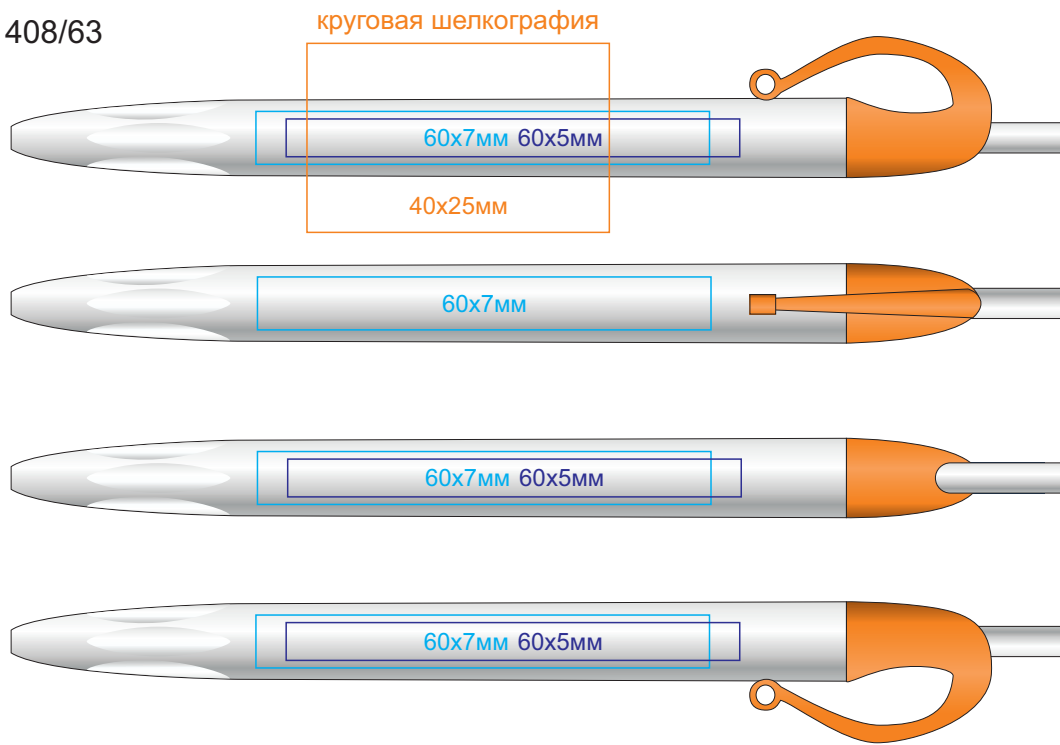

# JOCKER, ручка шариковая, пластик, арт.408

методы нанесения: **тампопечать**, **уф-печать**, **круговая шелкография** (в один цвет)

408/63

408/90

408/67

408/94

408/73