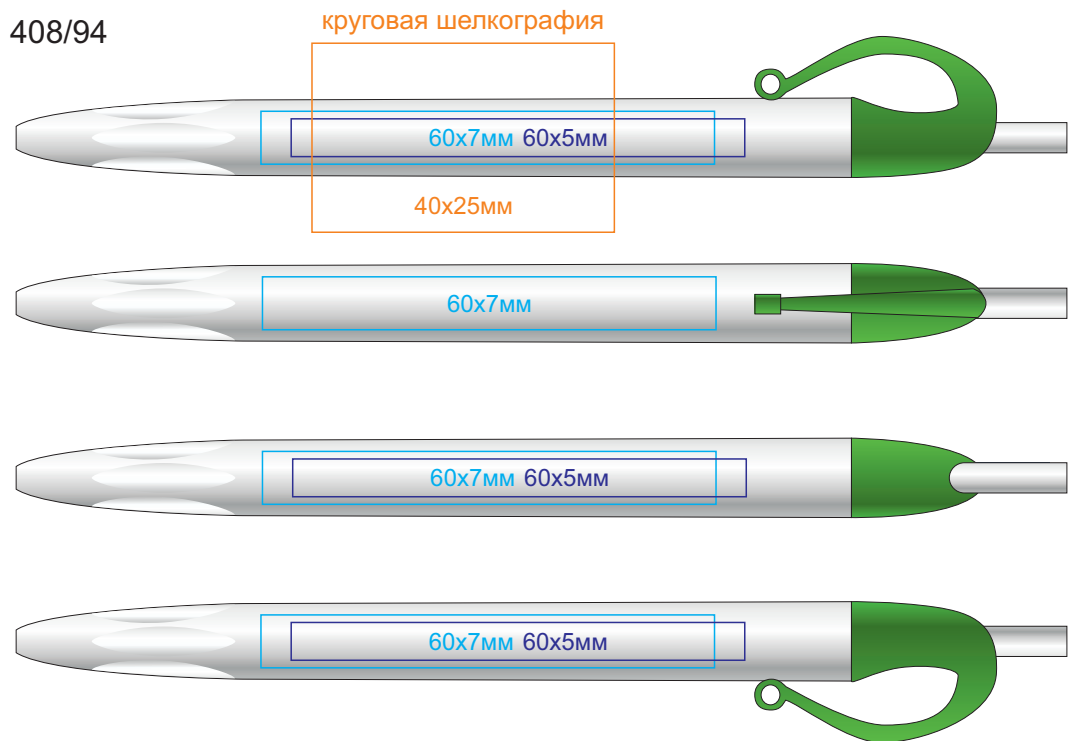

# JOCKER, ручка шариковая, пластик, арт.408

методы нанесения: **тампопечать**, **уф-печать**, **круговая шелкография** (в один цвет)

408/63

408/90

408/67

408/94

408/73