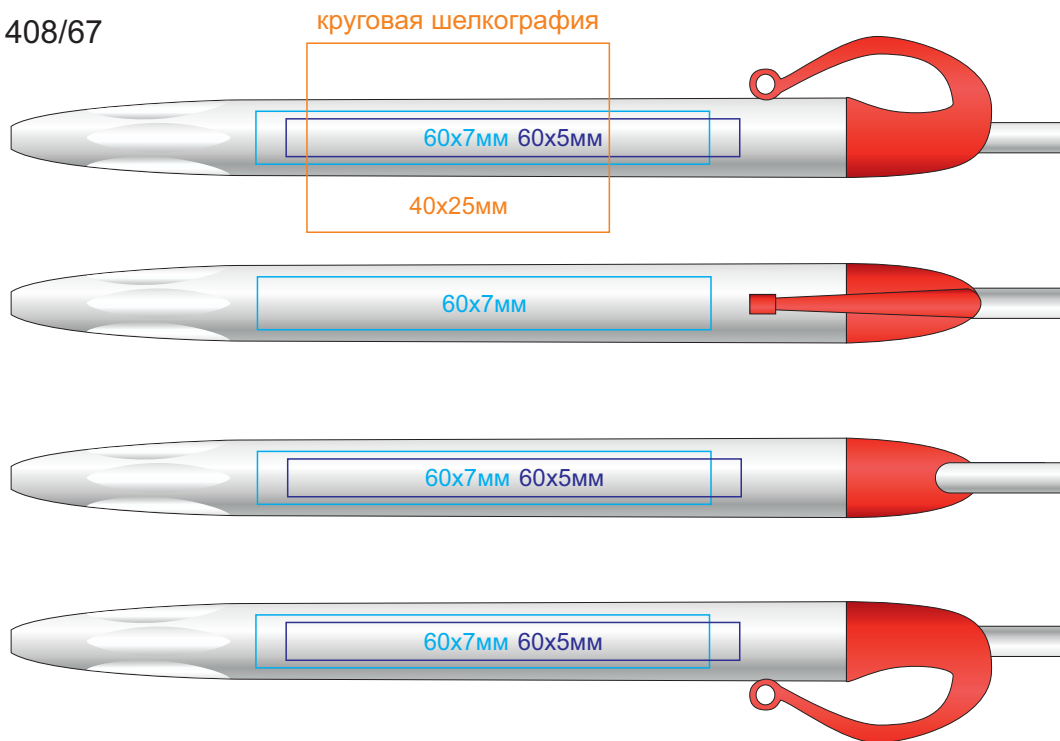

# JOCKER, ручка шариковая, пластик, арт.408

методы нанесения: **тампопечать**, **уф-печать**, **круговая шелкография** (в один цвет)

408/63

408/90

408/67

408/94

408/73