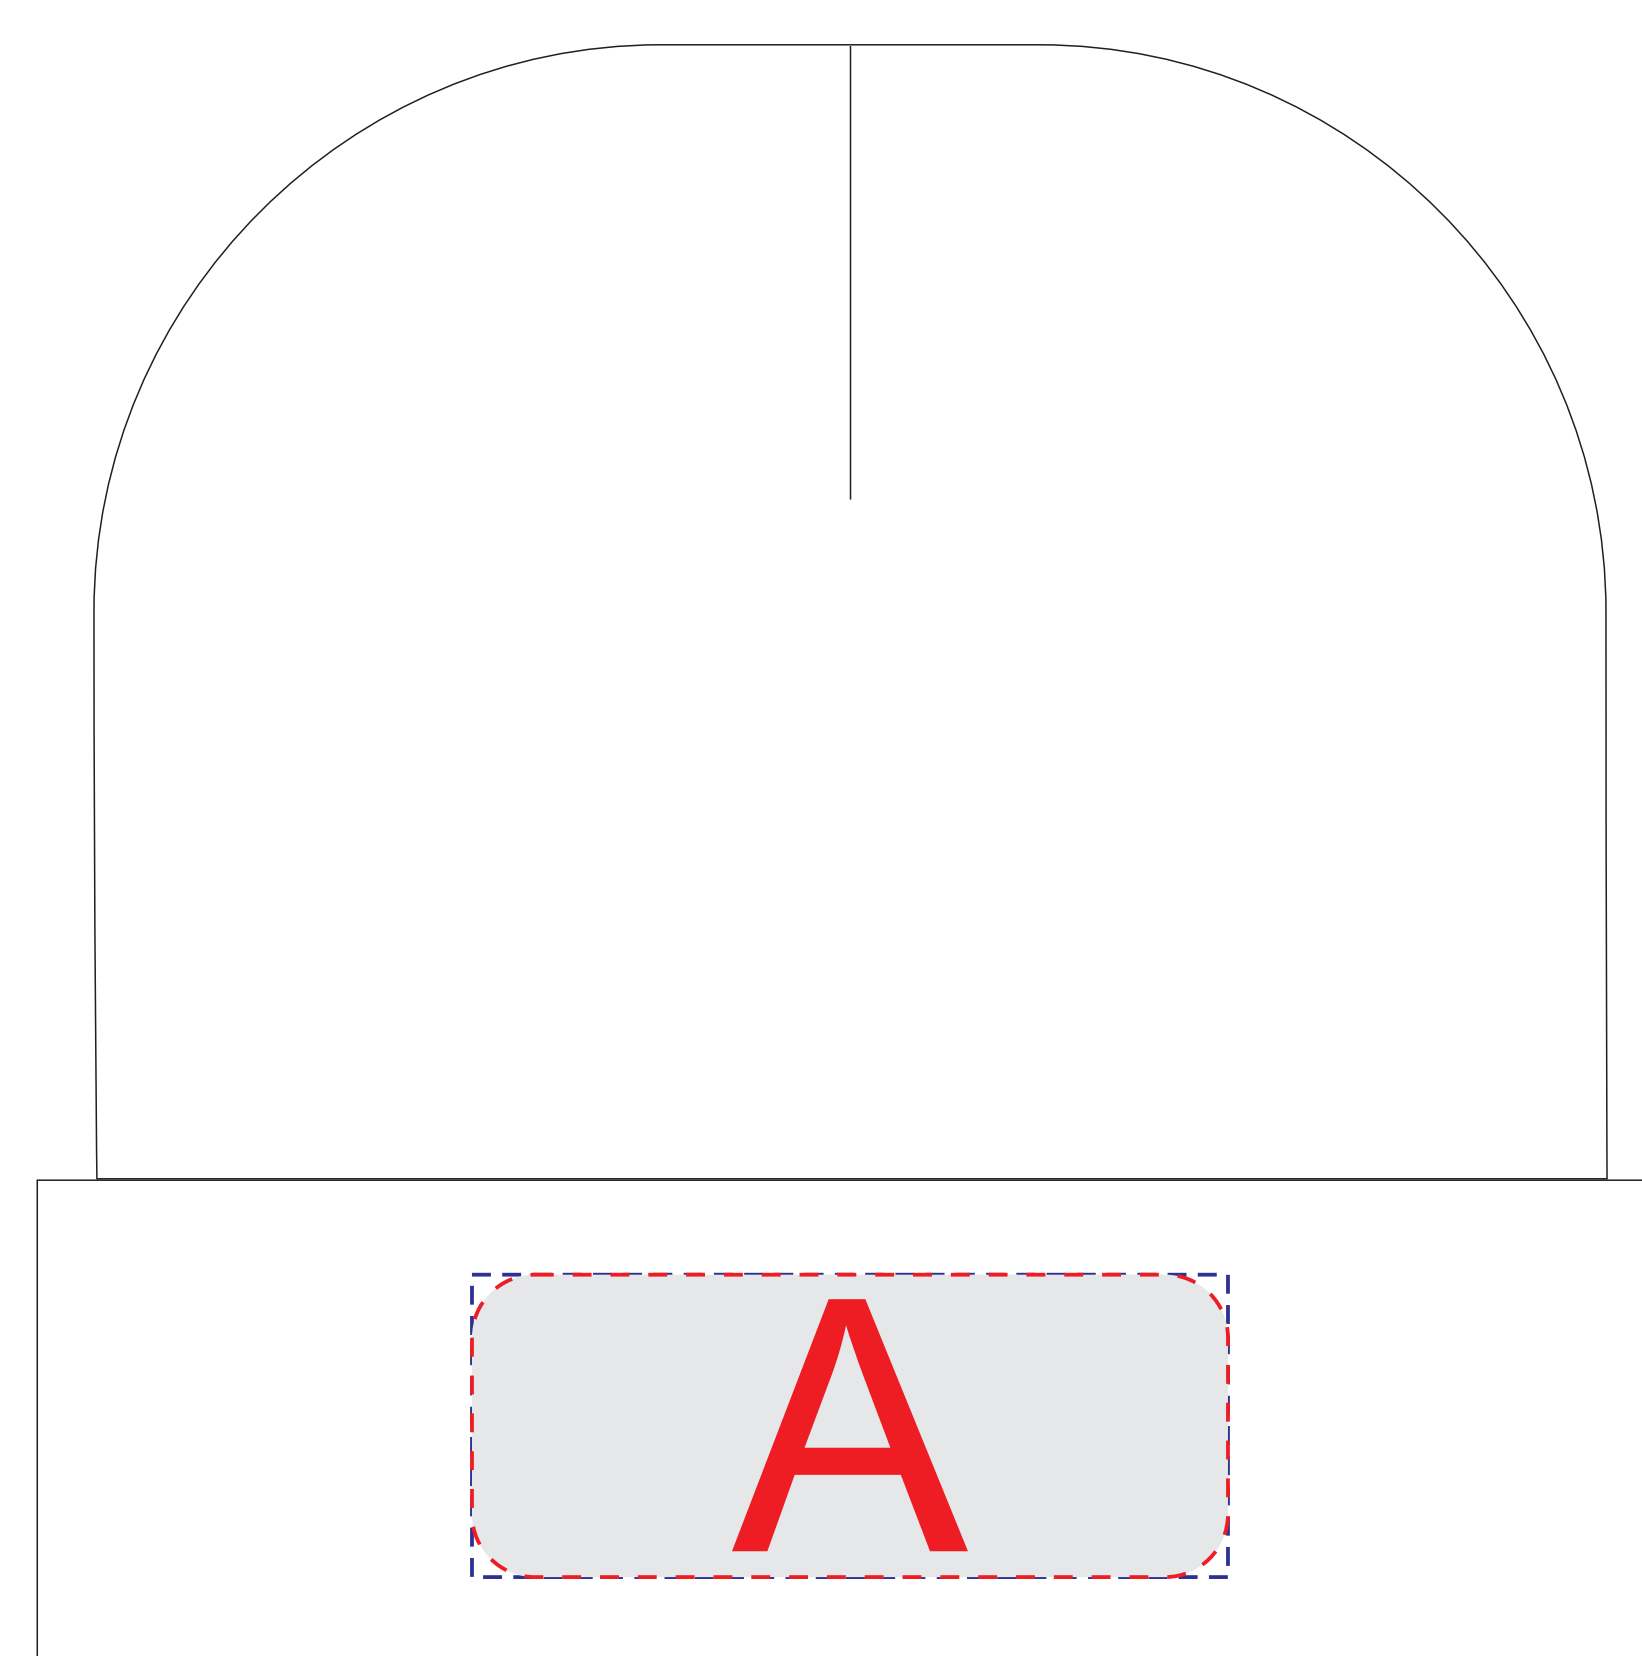

Арт 836301,836307,836308,836313,836318,836342,836352

<b>A</b>	<b>Вид нанесения</b>	<b>Макс площадь (Ш*В)</b>
	Вышивка	100x40мм
	Шеврон	100x40мм