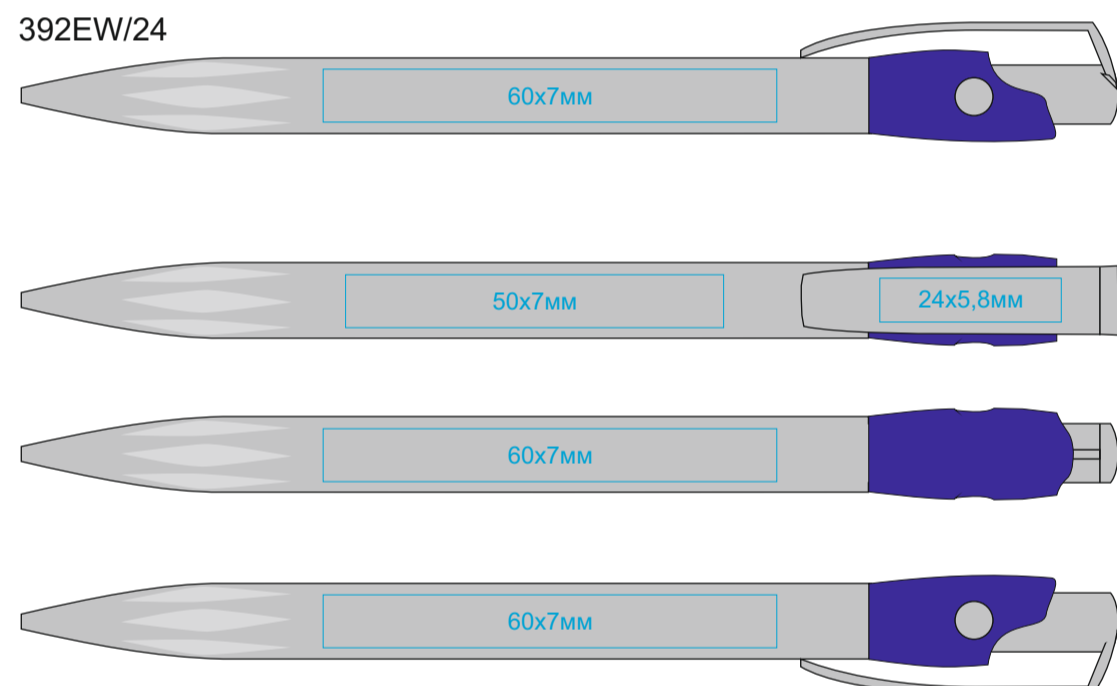

Ручка KIKI ECOLINE
арт. 392EW

методы нанесения: [тампопечать](#)

392EW/01

392EW/19

392EW/05

392EW/22

392EW/08

392EW/24

392EW/10

392EW/35

392EW/15