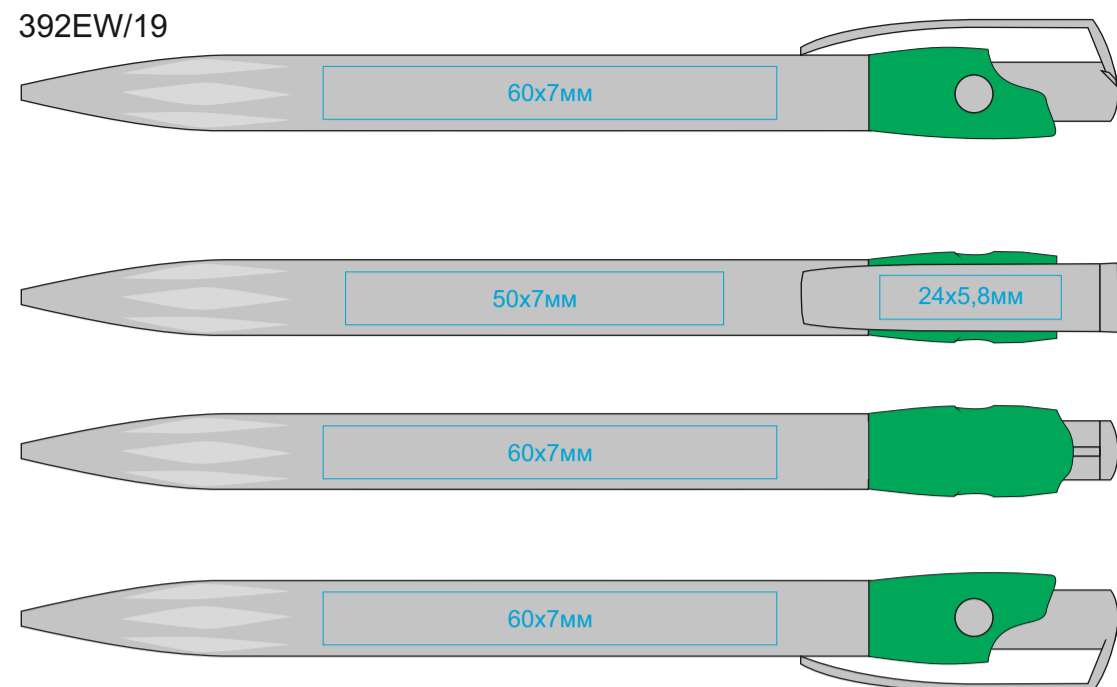

Ручка KIKI ECOLINE
арт. 392EW

методы нанесения: [тампопечать](#)

392EW/01

392EW/19

392EW/05

392EW/22

392EW/08

392EW/24

392EW/10

392EW/35

392EW/15