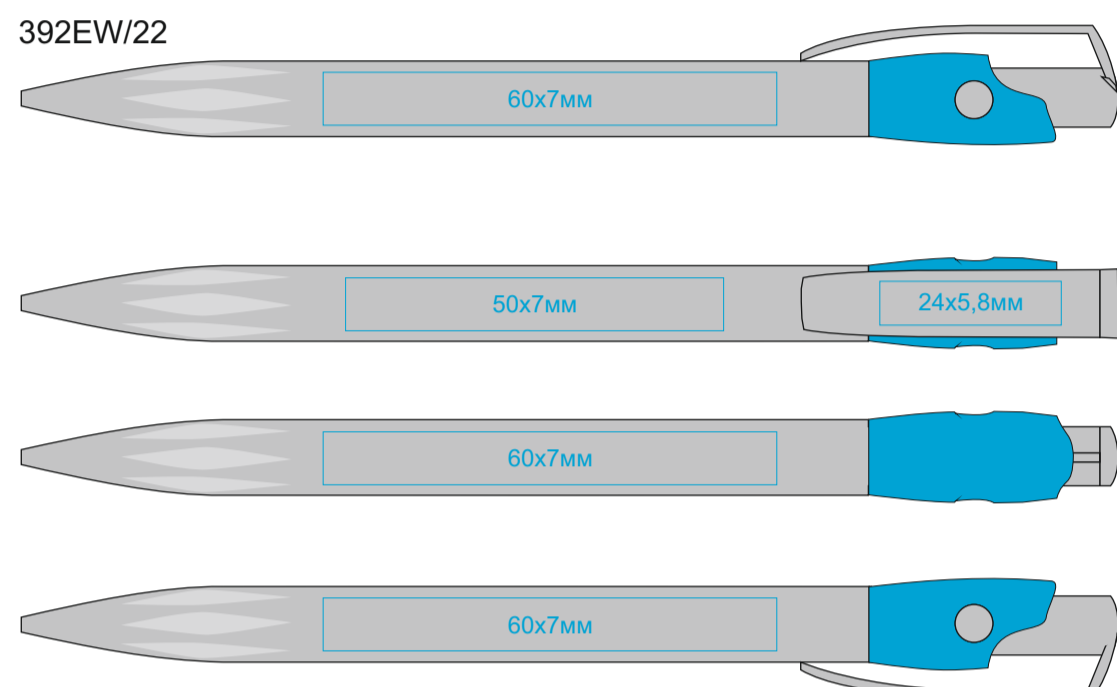

Ручка KIKI ECOLINE
арт. 392EW

методы нанесения: [тампопечать](#)

392EW/01

392EW/19

392EW/05

392EW/22

392EW/08

392EW/24

392EW/10

392EW/35

392EW/15