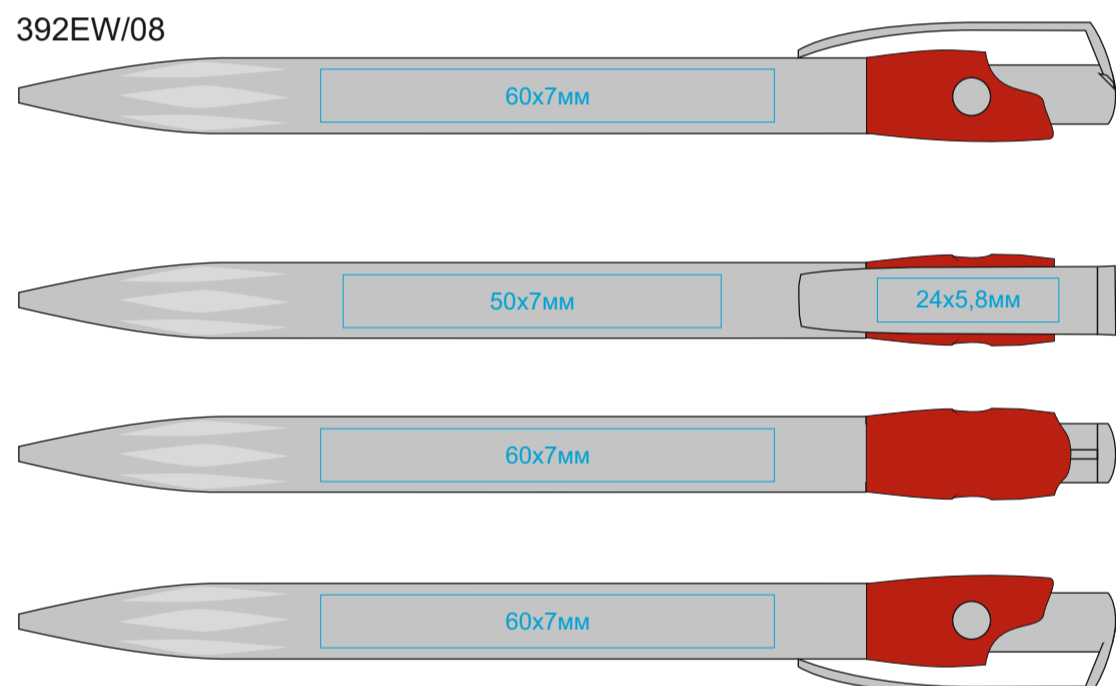

Ручка KIKI ECOLINE
арт. 392EW

методы нанесения: [тампопечать](#)

392EW/01

392EW/19

392EW/05

392EW/22

392EW/08

392EW/24

392EW/10

392EW/35

392EW/15