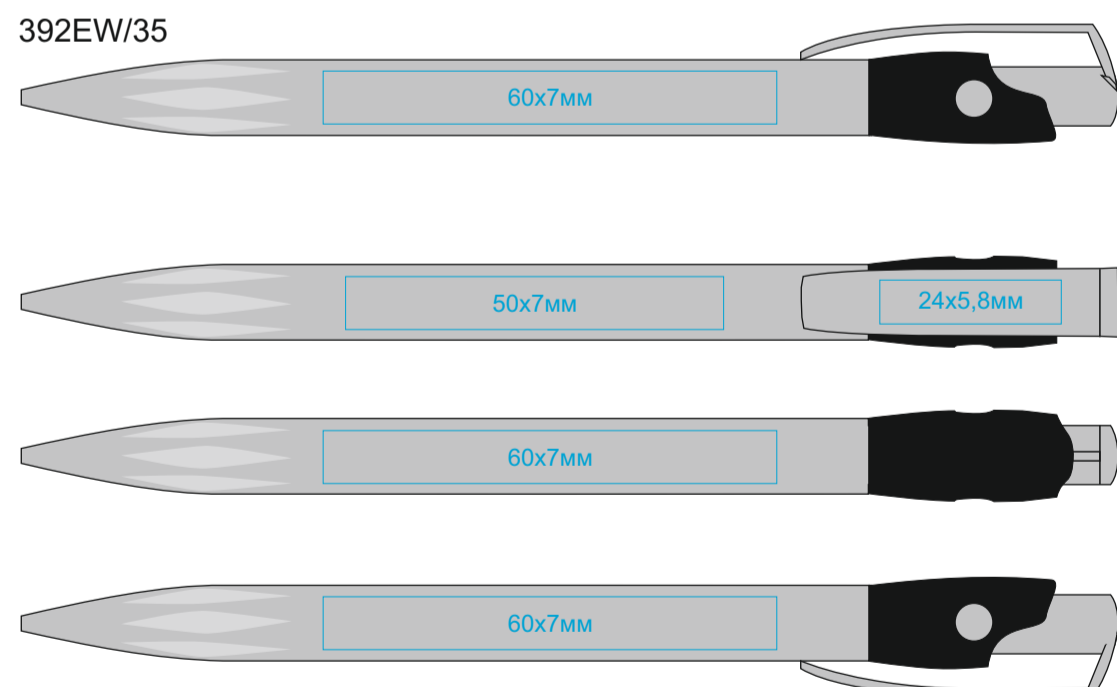

Ручка KIKI ECOLINE
арт. 392EW

методы нанесения: [тампопечать](#)

392EW/01

392EW/19

392EW/05

392EW/22

392EW/08

392EW/24

392EW/10

392EW/35

392EW/15