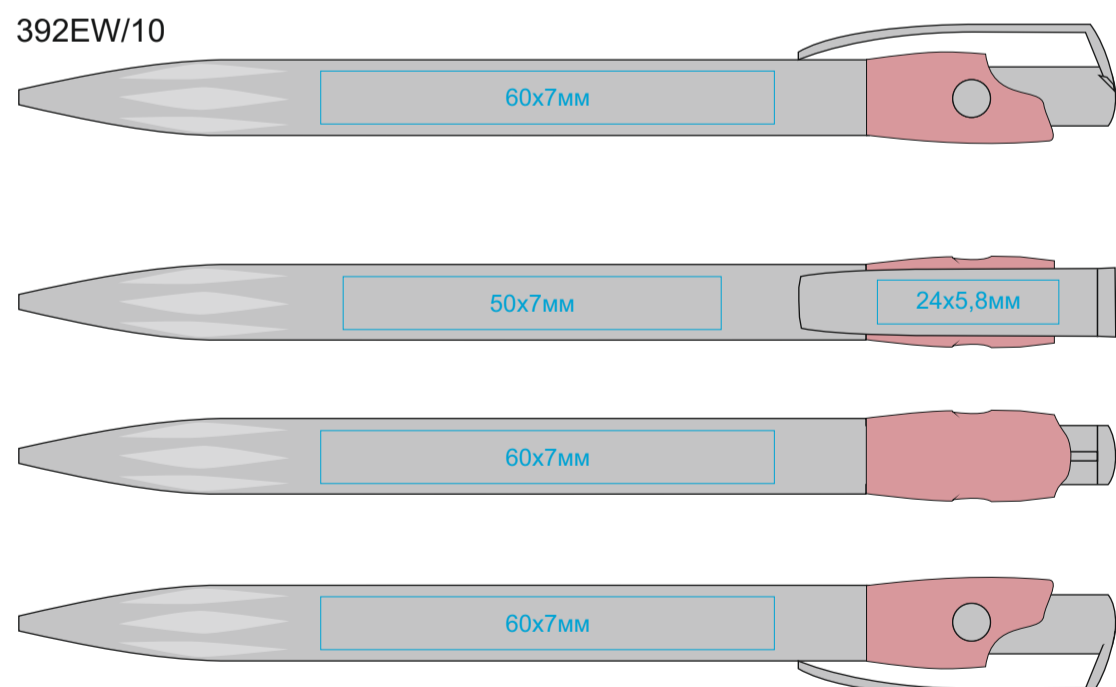

Ручка KIKI ECOLINE
арт. 392EW

методы нанесения: [тампопечать](#)

392EW/01

392EW/19

392EW/05

392EW/22

392EW/08

392EW/24

392EW/10

392EW/35

392EW/15