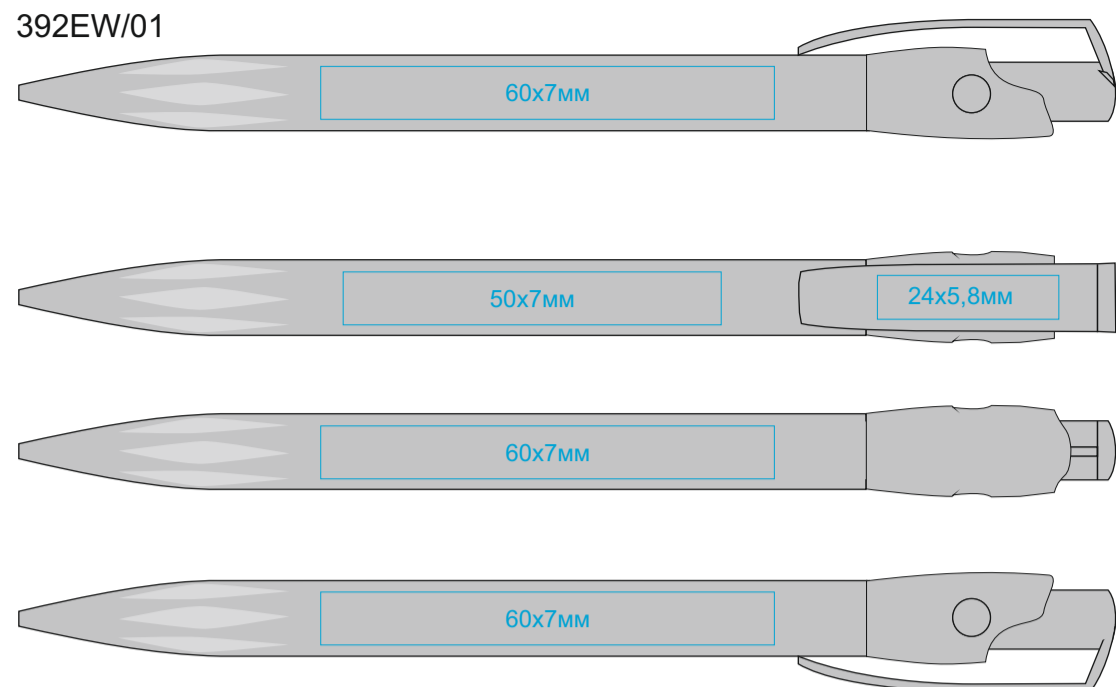

Ручка KIKI ECOLINE
арт. 392EW

методы нанесения: [тампопечать](#)

392EW/01

392EW/19

392EW/05

392EW/22

392EW/08

392EW/24

392EW/10

392EW/35

392EW/15