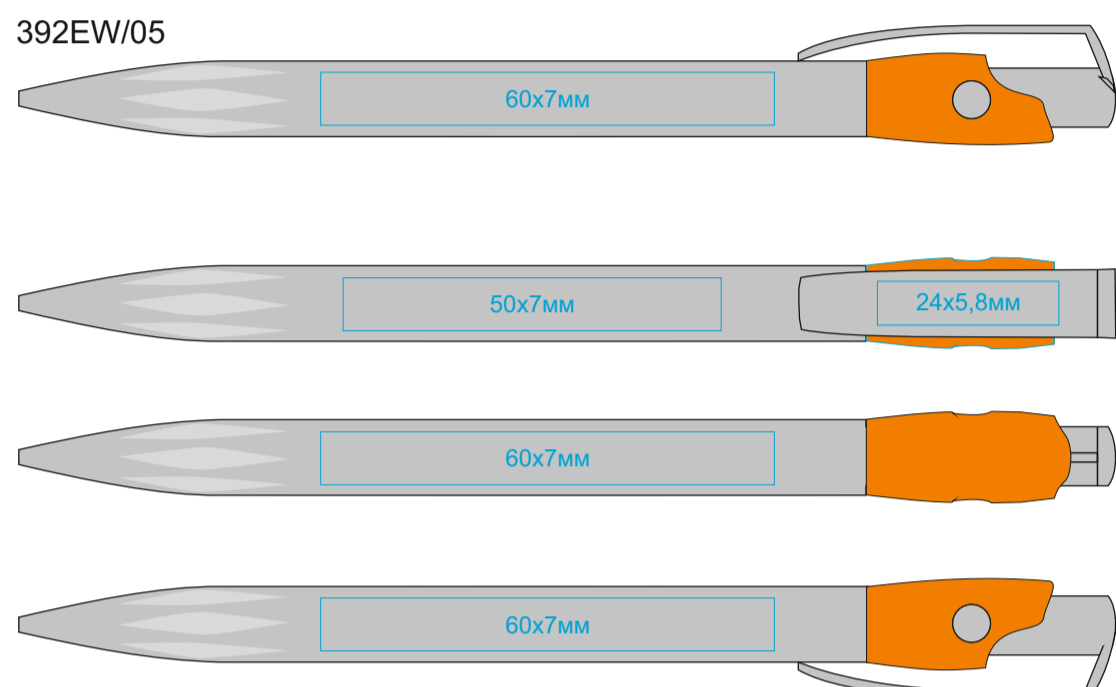

Ручка KIKI ECOLINE
арт. 392EW

методы нанесения: [тампопечать](#)

392EW/01

392EW/19

392EW/05

392EW/22

392EW/08

392EW/24

392EW/10

392EW/35

392EW/15