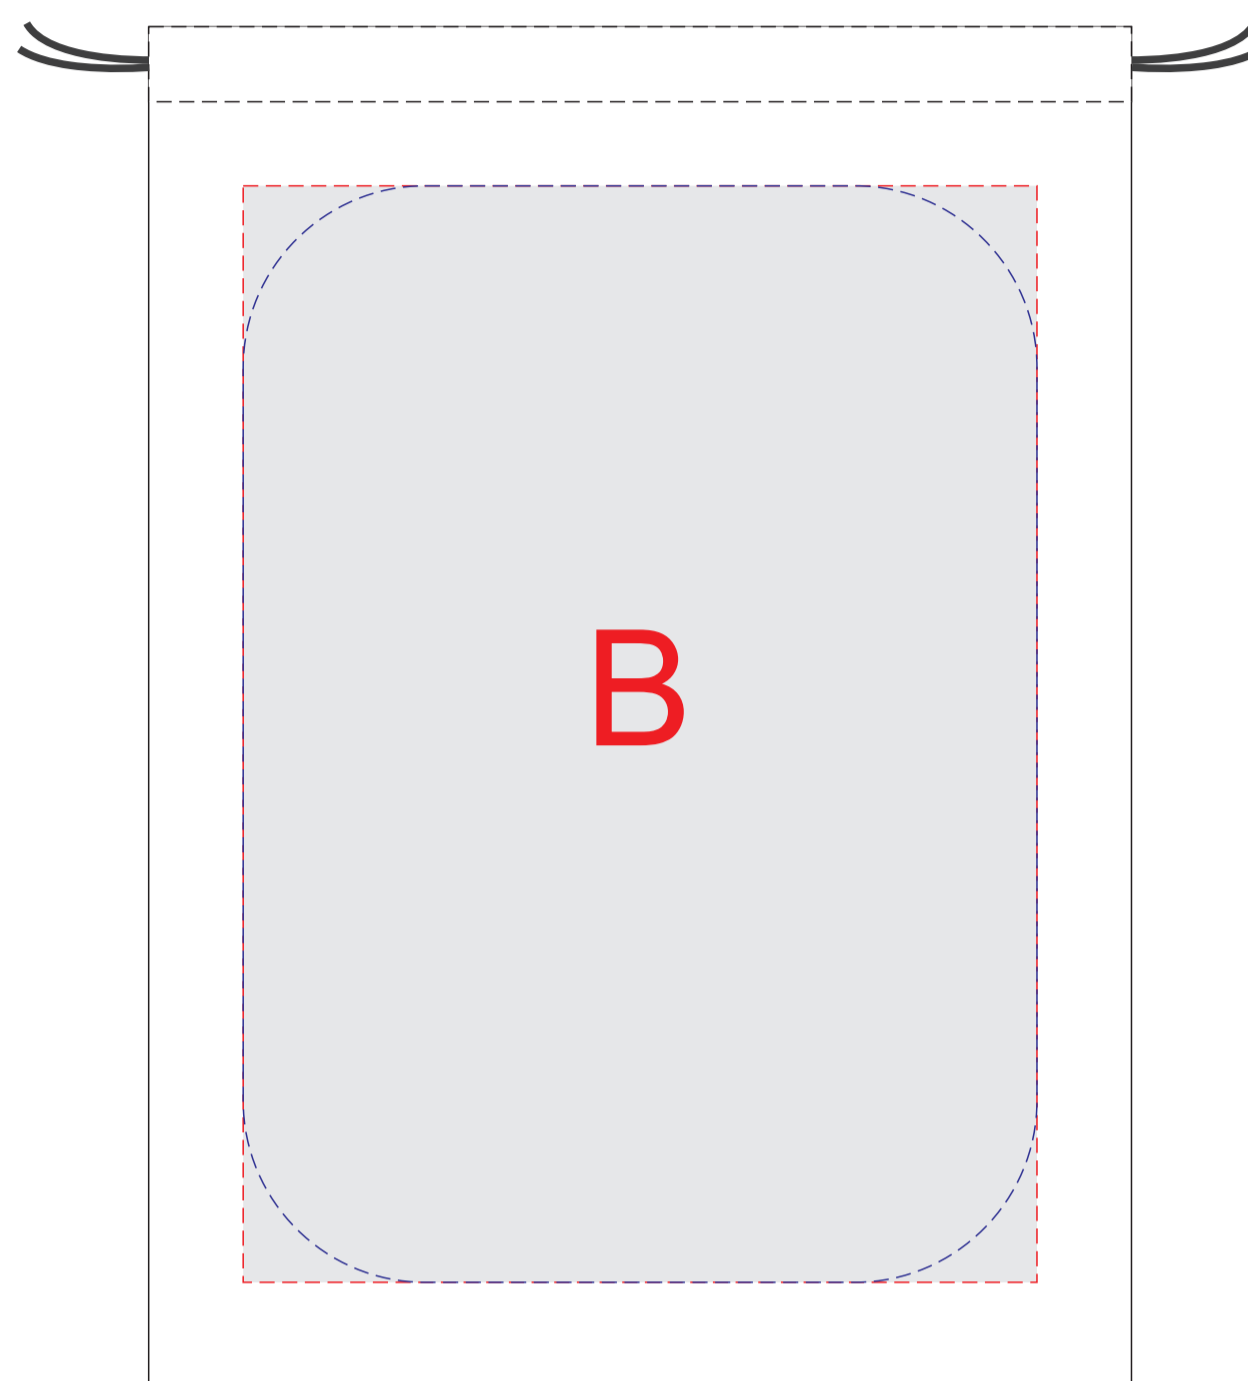

подушка, вид сзади

нанесение возможно с обеих сторон

A	Вид нанесения	Макс площадь (Ш*В)
	Термотрансфер	90x50мм
	Вышивка	90x90мм

B	Вид нанесения	Макс площадь (Ш*В)
	Термотрансфер	210x290мм
	Вышивка	210x230мм