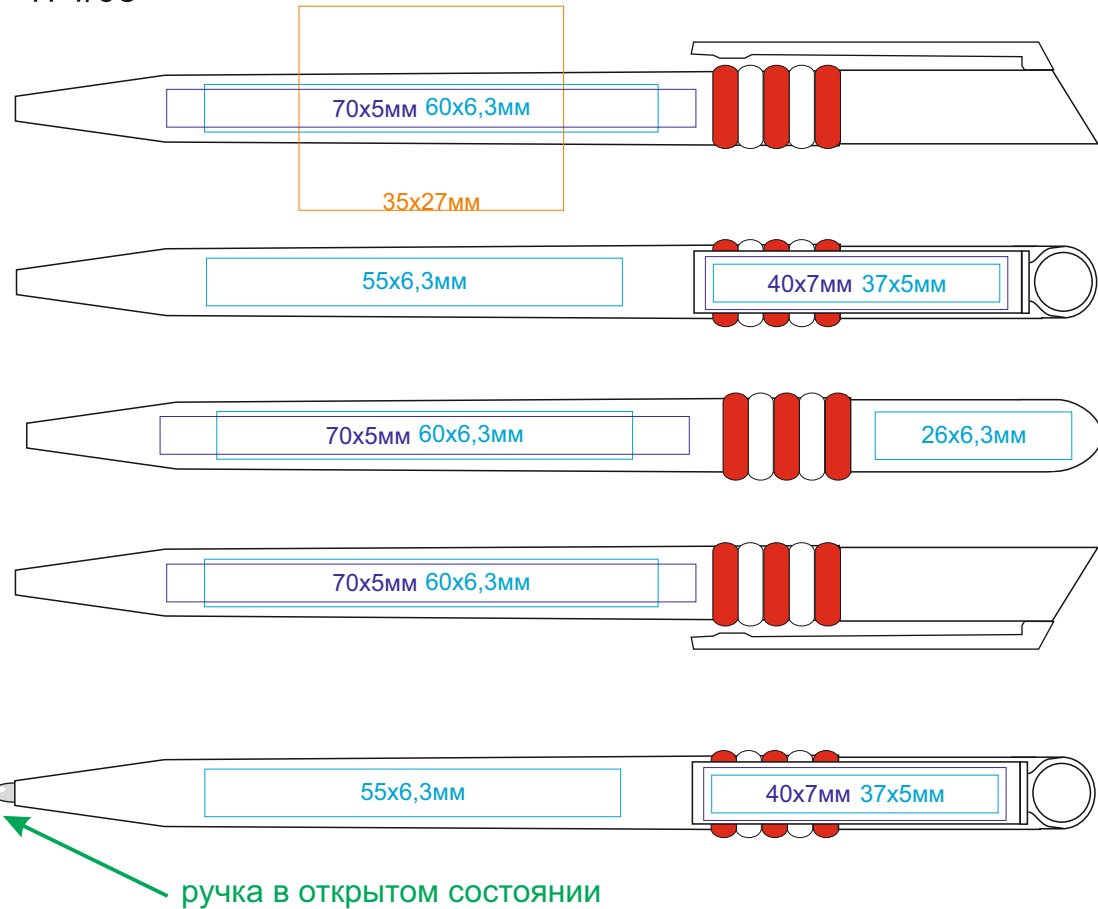

Ручка GRIFFE арт. 174

методы нанесения: **тампопечать**, **круговая шелкография (в один цвет)**, **УФ-печать**

174/08

круговая шелкография

174/35

круговая шелкография

174/15

круговая шелкография

174/35/03

круговая шелкография

174/24

круговая шелкография

174/60

круговая шелкография