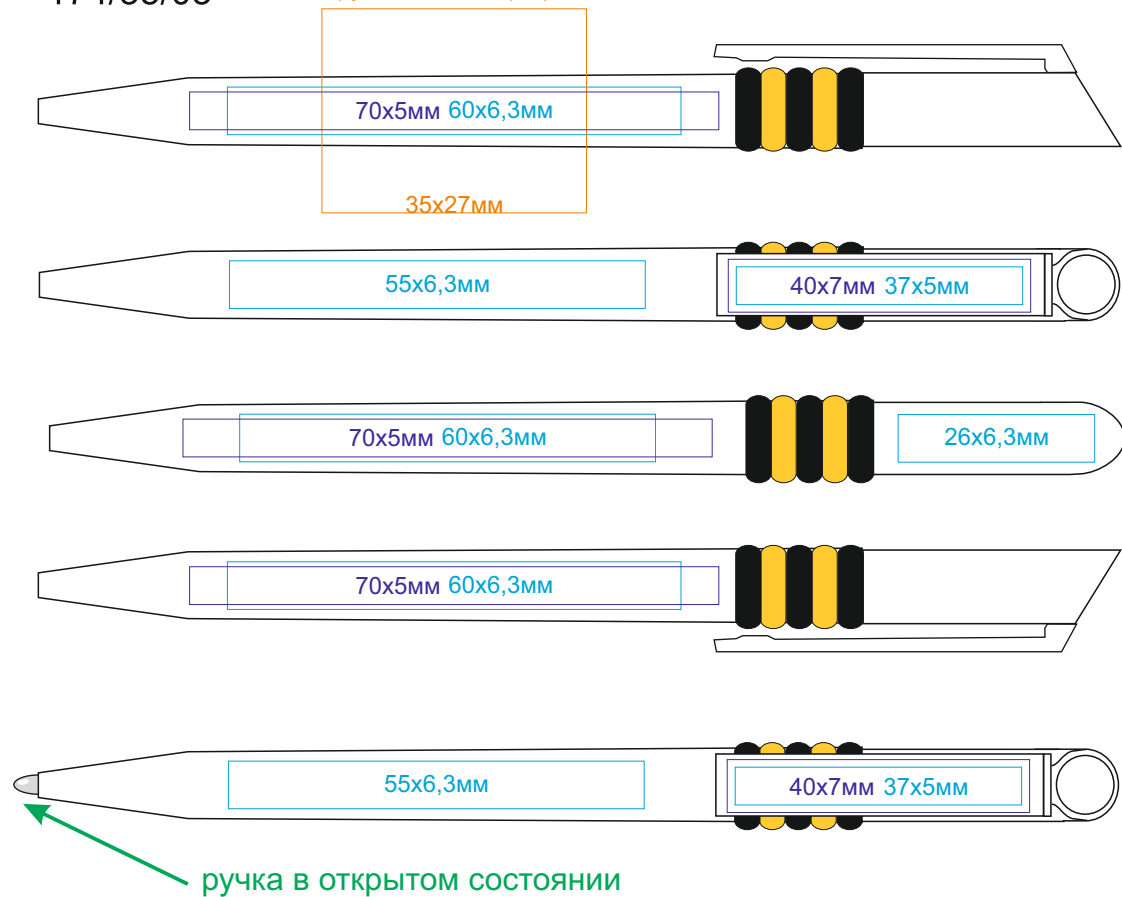

Ручка GRIFFE арт. 174

методы нанесения: **тампопечать**, **круговая шелкография (в один цвет)**, **УФ-печать**

174/08

круговая шелкография

174/35

круговая шелкография

174/15

круговая шелкография

174/35/03

круговая шелкография

174/24

круговая шелкография

174/60

круговая шелкография