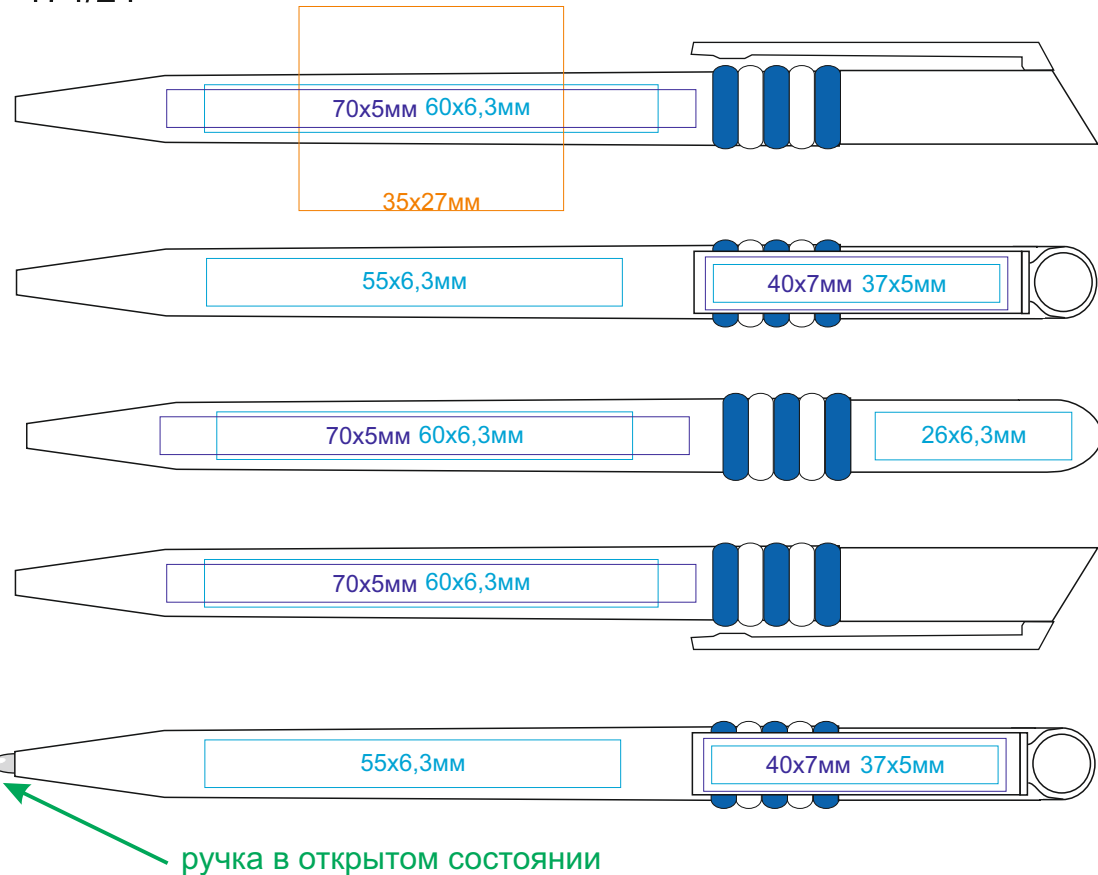

Ручка GRIFFE арт. 174

методы нанесения: **тампопечать**, **круговая шелкография (в один цвет)**, **УФ-печать**

174/08

круговая шелкография

174/35

круговая шелкография

174/15

круговая шелкография

174/35/03

круговая шелкография

174/24

круговая шелкография

174/60

круговая шелкография