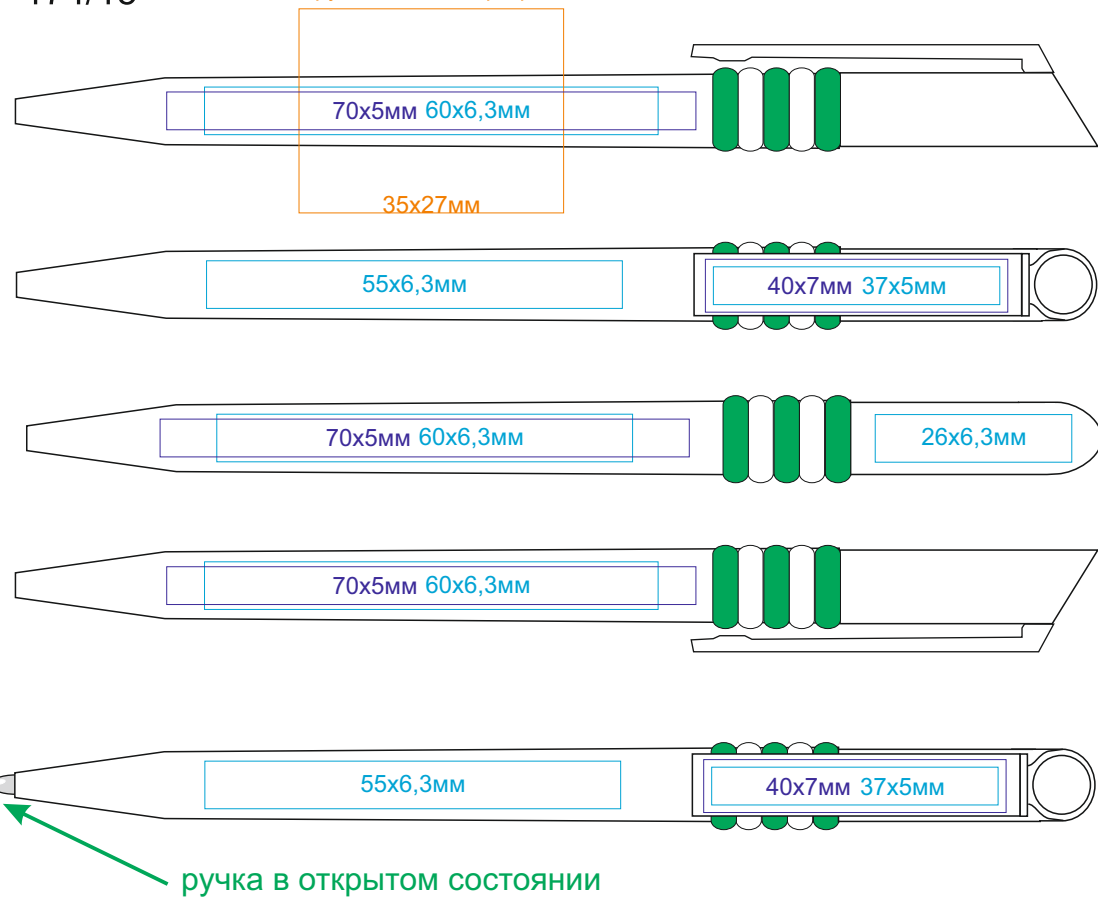

Ручка GRIFFE арт. 174

методы нанесения: **тампопечать**, **круговая шелкография (в один цвет)**, **УФ-печать**

174/08

круговая шелкография

174/35

круговая шелкография

174/15

круговая шелкография

174/35/03

круговая шелкография

174/24

круговая шелкография

174/60

круговая шелкография