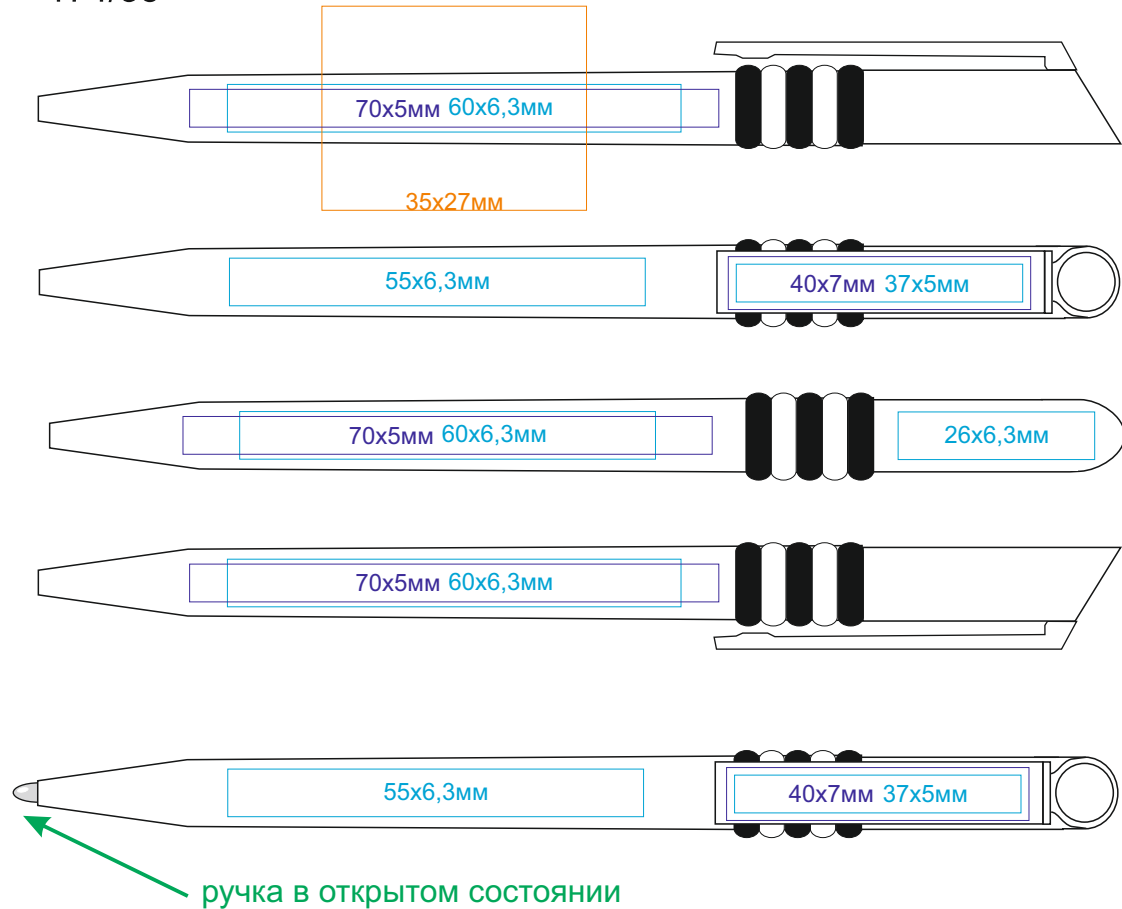

Ручка GRIFFE арт. 174

методы нанесения: **тампопечать**, **круговая шелкография (в один цвет)**, **УФ-печать**

174/08

круговая шелкография

174/35

круговая шелкография

174/15

круговая шелкография