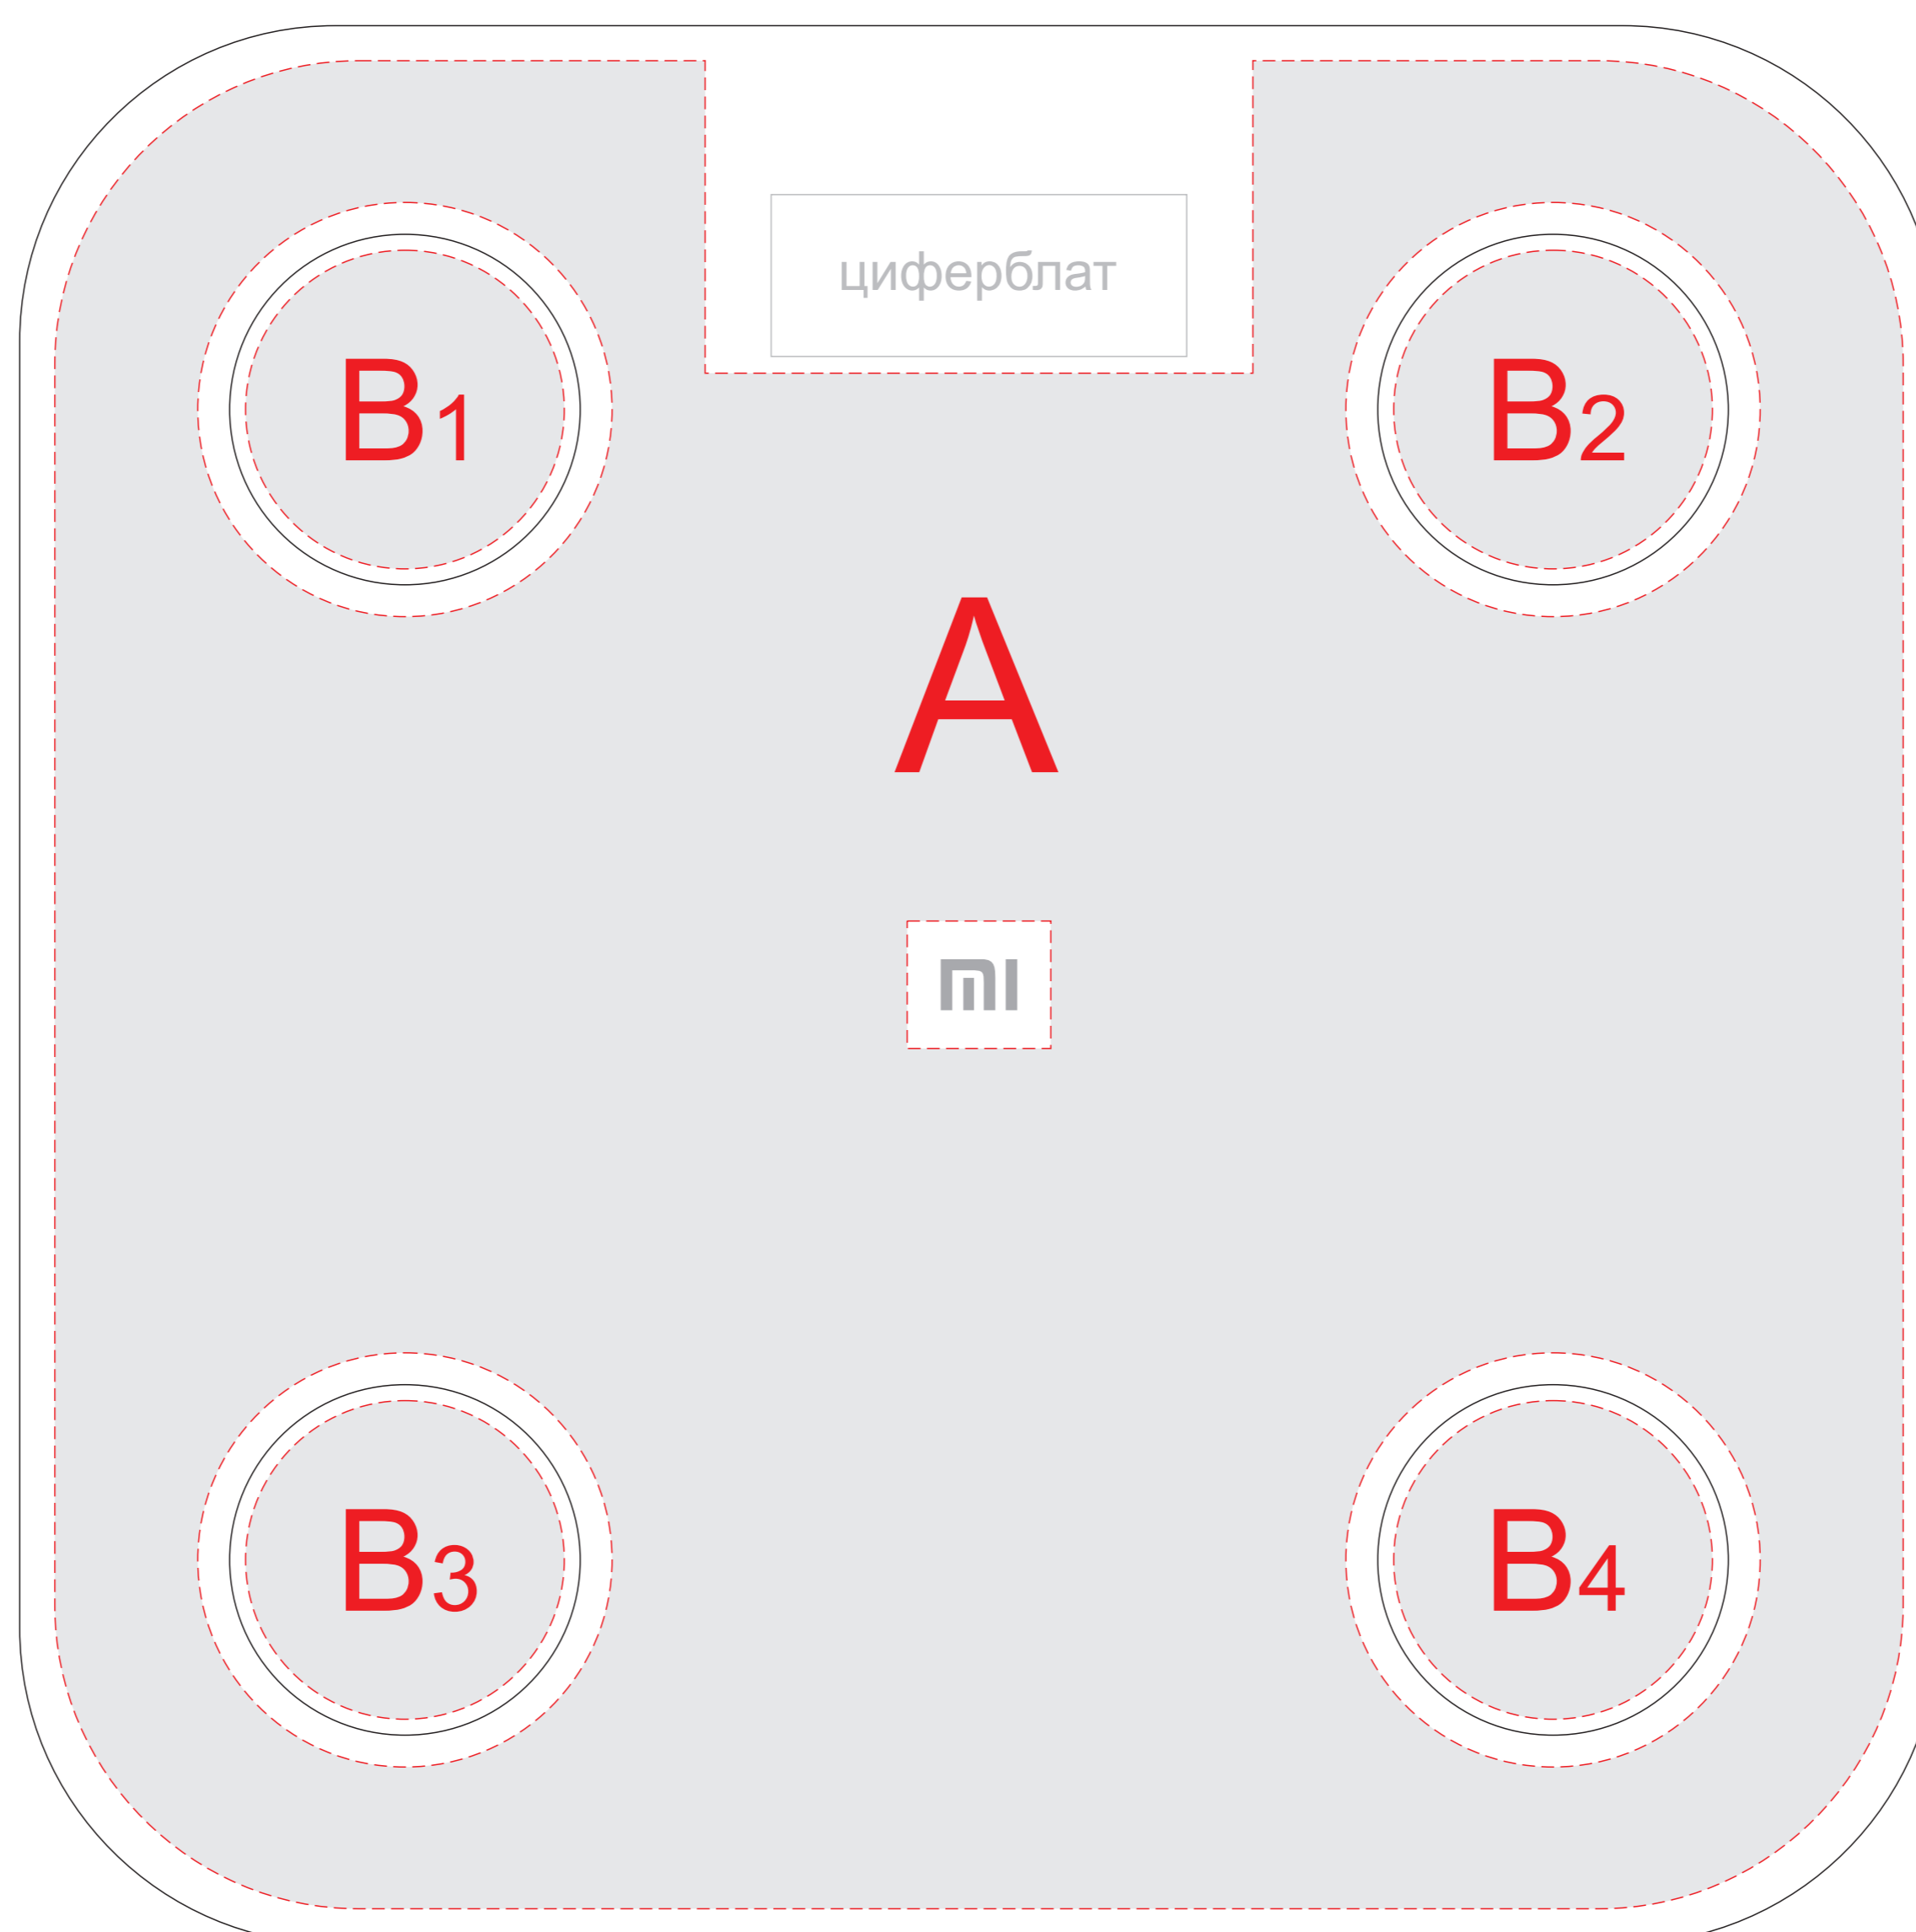

лицо

A	Вид нанесения	Макс площадь (Ш*В)
	Смола	90x90мм
	Цифровая печать	290x290мм

B	Вид нанесения	Макс площадь (Ш*В)
	Гравировка	50x50мм