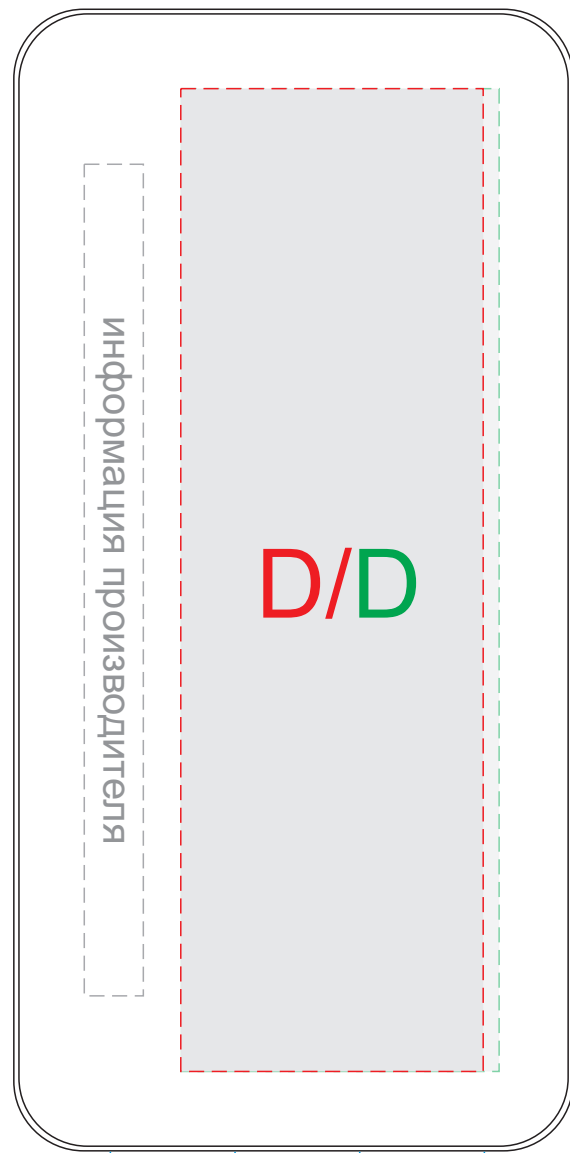

лицо

USB USB USB USB

оборот

USB USB USB USB

Гравировка - твердотельный лазер

<b>A</b>	Вид нанесения	Макс площадь (Ш*В)	<b>C</b>	Вид нанесения	Макс площадь (Ш*В)
	Гравировка	50x50мм		Уф печать	54x130мм
	Тампопечать	50x50мм			
<b>B</b>	Вид нанесения	Макс площадь (Ш*В)	<b>D</b>	Вид нанесения	Макс площадь (Ш*В)
	Гравировка	20x100мм		Гравировка	40x100мм
	Тампопечать	20x50мм		Тампопечать	40x50мм
			Уф печать	42x130мм	

лицо

USB USB USB USB

лицо

USB USB USB USB