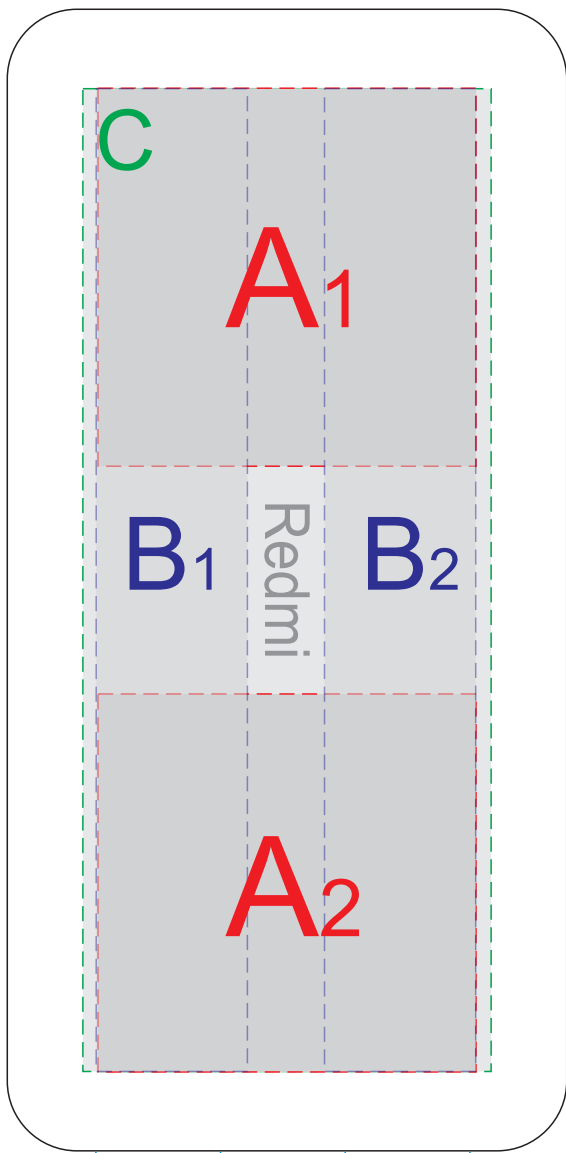

лицо

USB USB USB USB

оборот

USB USB USB USB

Гравировка - твердотельный лазер

<b>A</b>	Вид нанесения	Макс площадь (Ш*В)	<b>C</b>	Вид нанесения	Макс площадь (Ш*В)
	Гравировка	50x50мм		Уф печать	54x130мм
	Тампопечать	50x50мм			
<b>B</b>	Вид нанесения	Макс площадь (Ш*В)	<b>D</b>	Вид нанесения	Макс площадь (Ш*В)
	Гравировка	20x100мм		Гравировка	40x100мм
	Тампопечать	20x50мм		Тампопечать	40x50мм
			Уф печать	42x130мм	

лицо

USB USB USB USB

лицо

USB USB USB USB