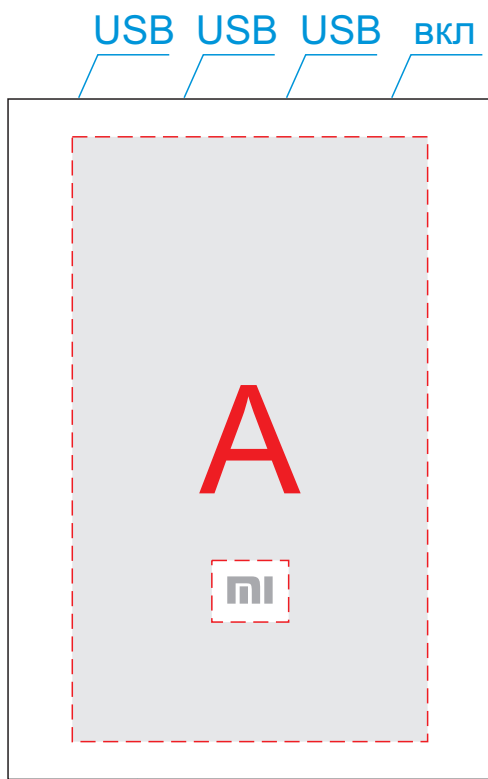

вид спереди

информация производителя

вид сзади

информация производителя

A	Вид нанесения	Макс площадь (Ш*В)
	Уф печать	47x80мм
B	Вид нанесения	Макс площадь (Ш*В)
	Уф печать	47x80мм

информация производителя