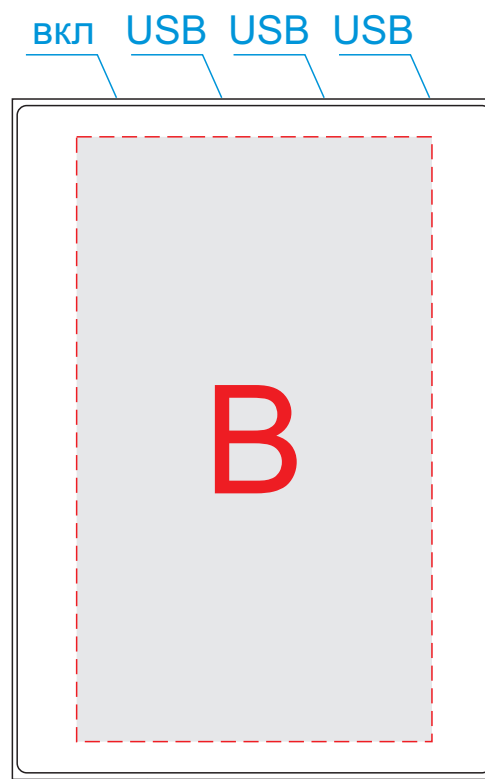

вид спереди

информация производителя

вид сзади

информация производителя

A	Вид нанесения	Макс площадь (Ш*В)
	Уф печать	47x80мм
B	Вид нанесения	Макс площадь (Ш*В)
	Уф печать	47x80мм

информация производителя