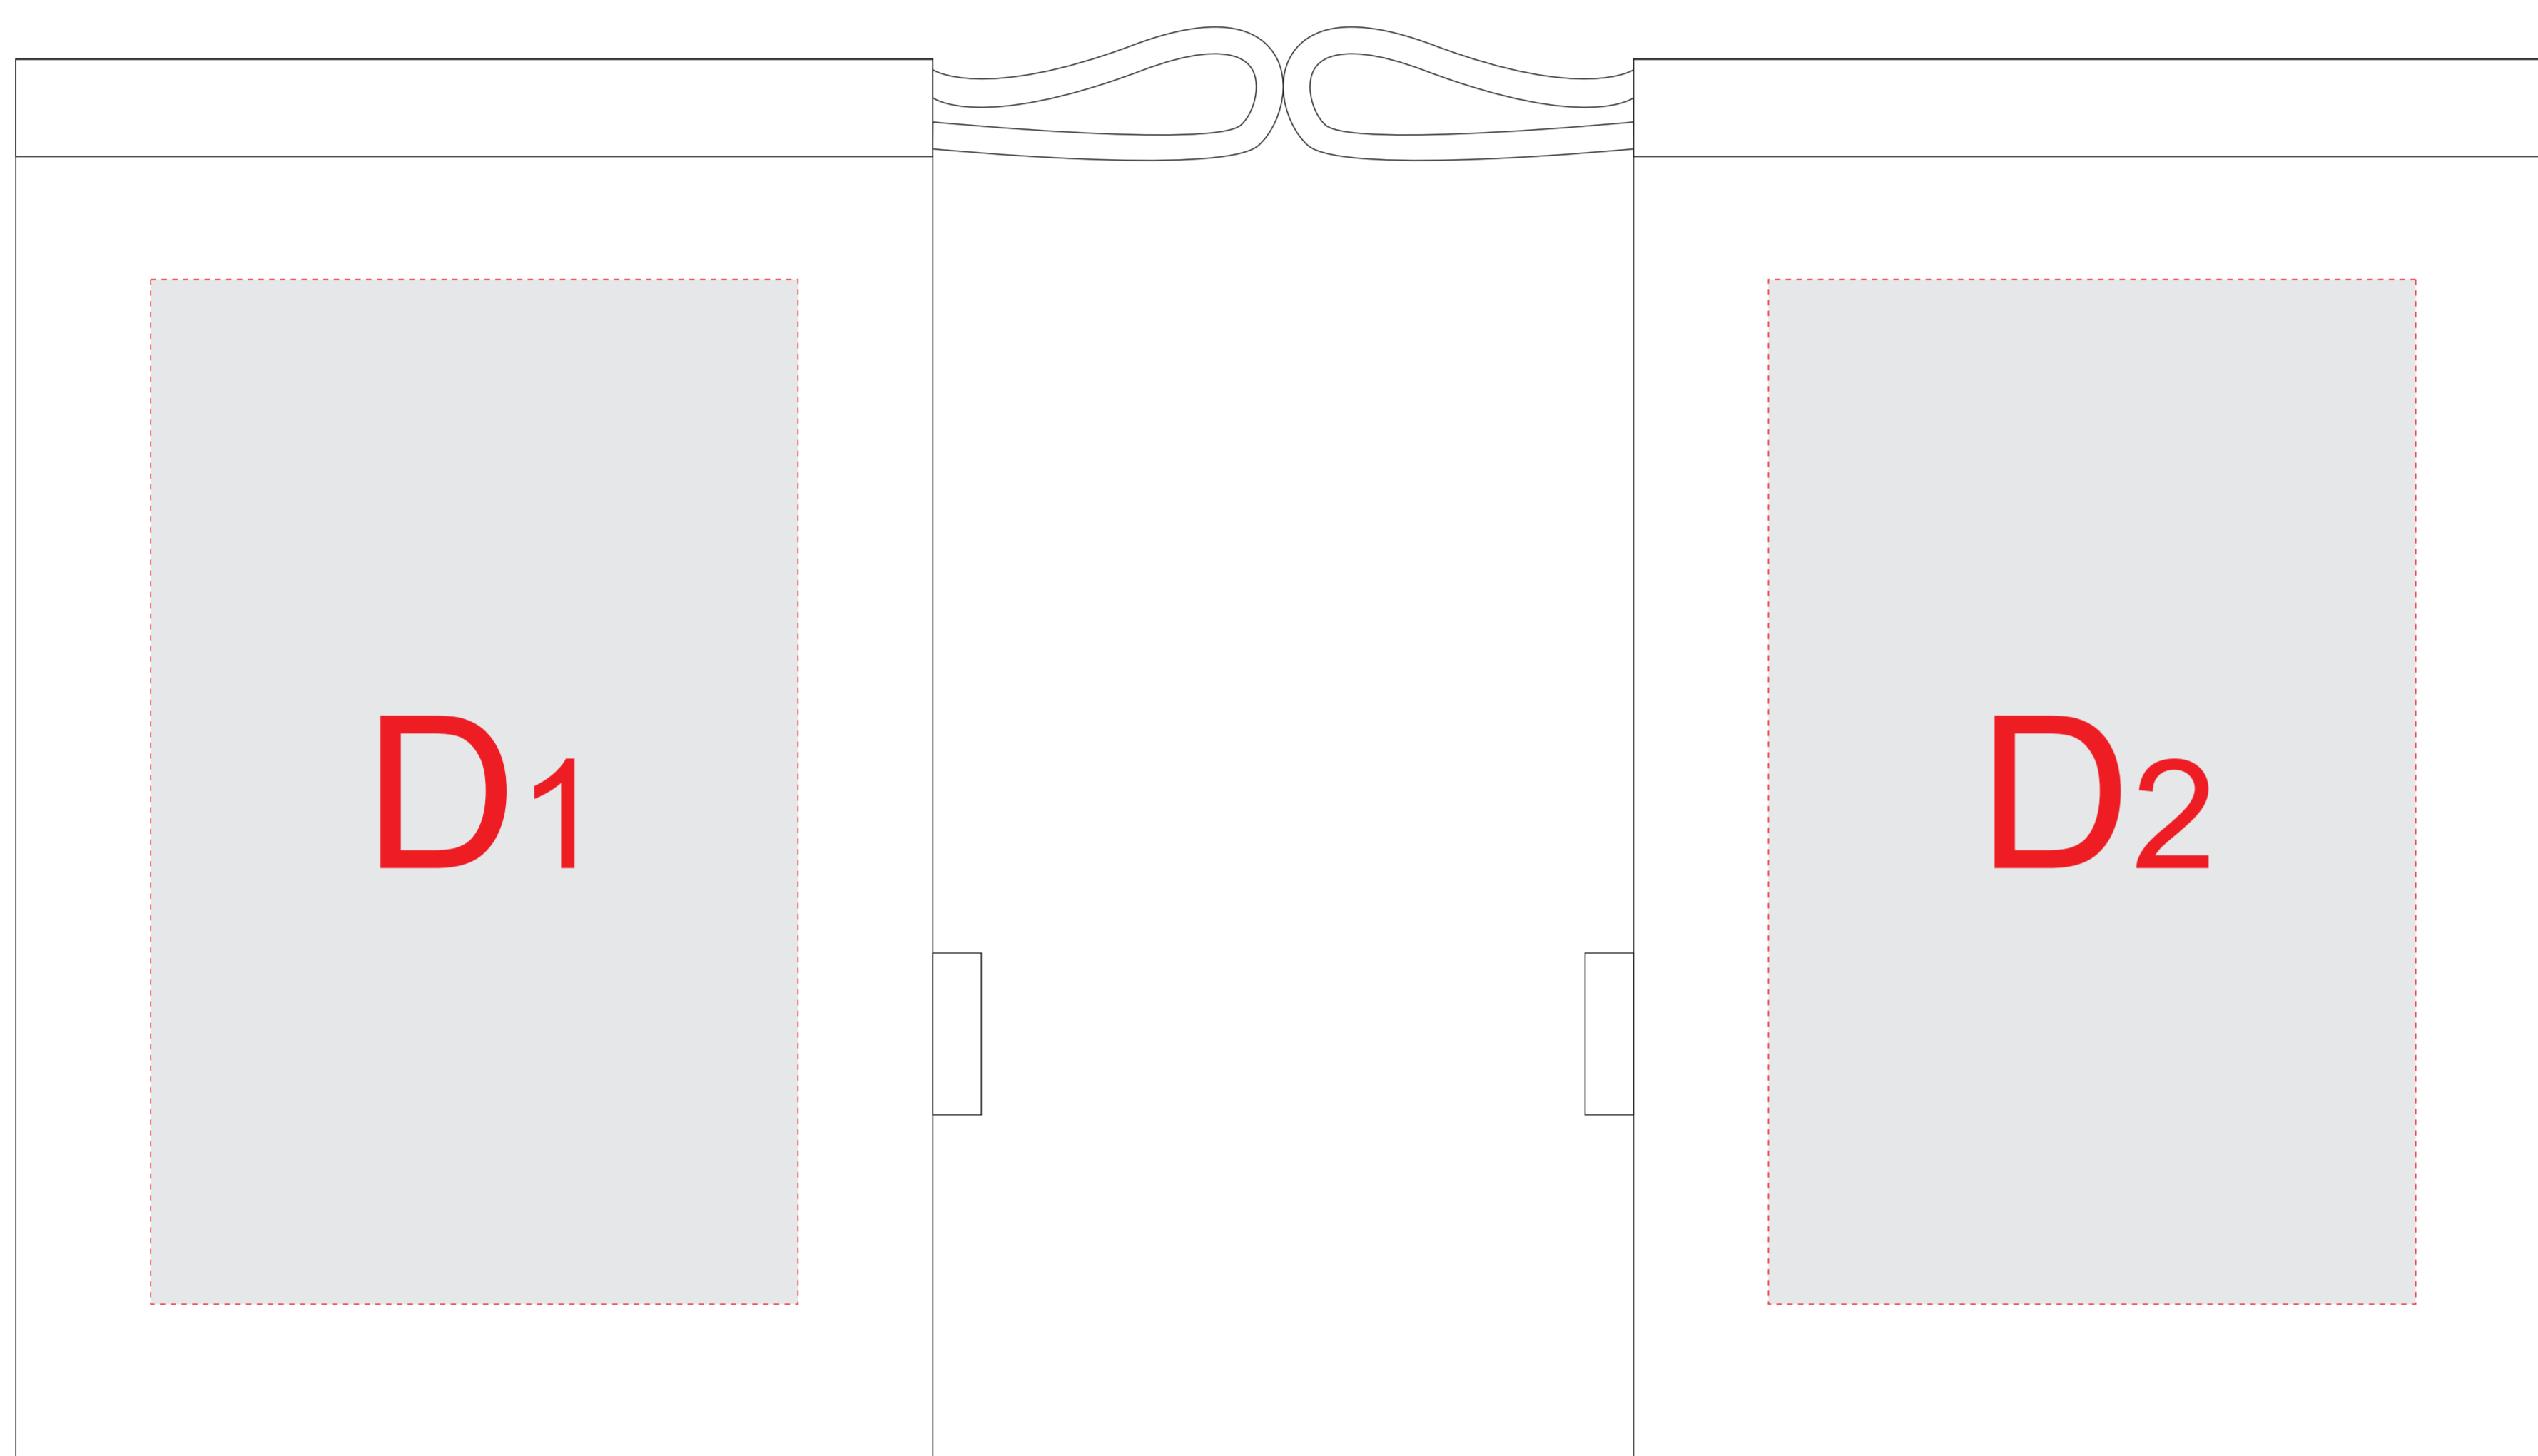

чехол - масштаб 1:1

A	Вид нанесения	Макс площадь (Ш*В)
	Трафаретная печать (4+0)	350x150мм
B	Вид нанесения	Макс площадь (Ш*В)
	Трафаретная печать (4+0)	110x110мм
C	Вид нанесения	Макс площадь (Ш*В)
	Трафаретная печать (4+0)	120x100мм
D	Вид нанесения	Макс площадь (Ш*В)
	Трафаретная печать (4+0)	110x150мм