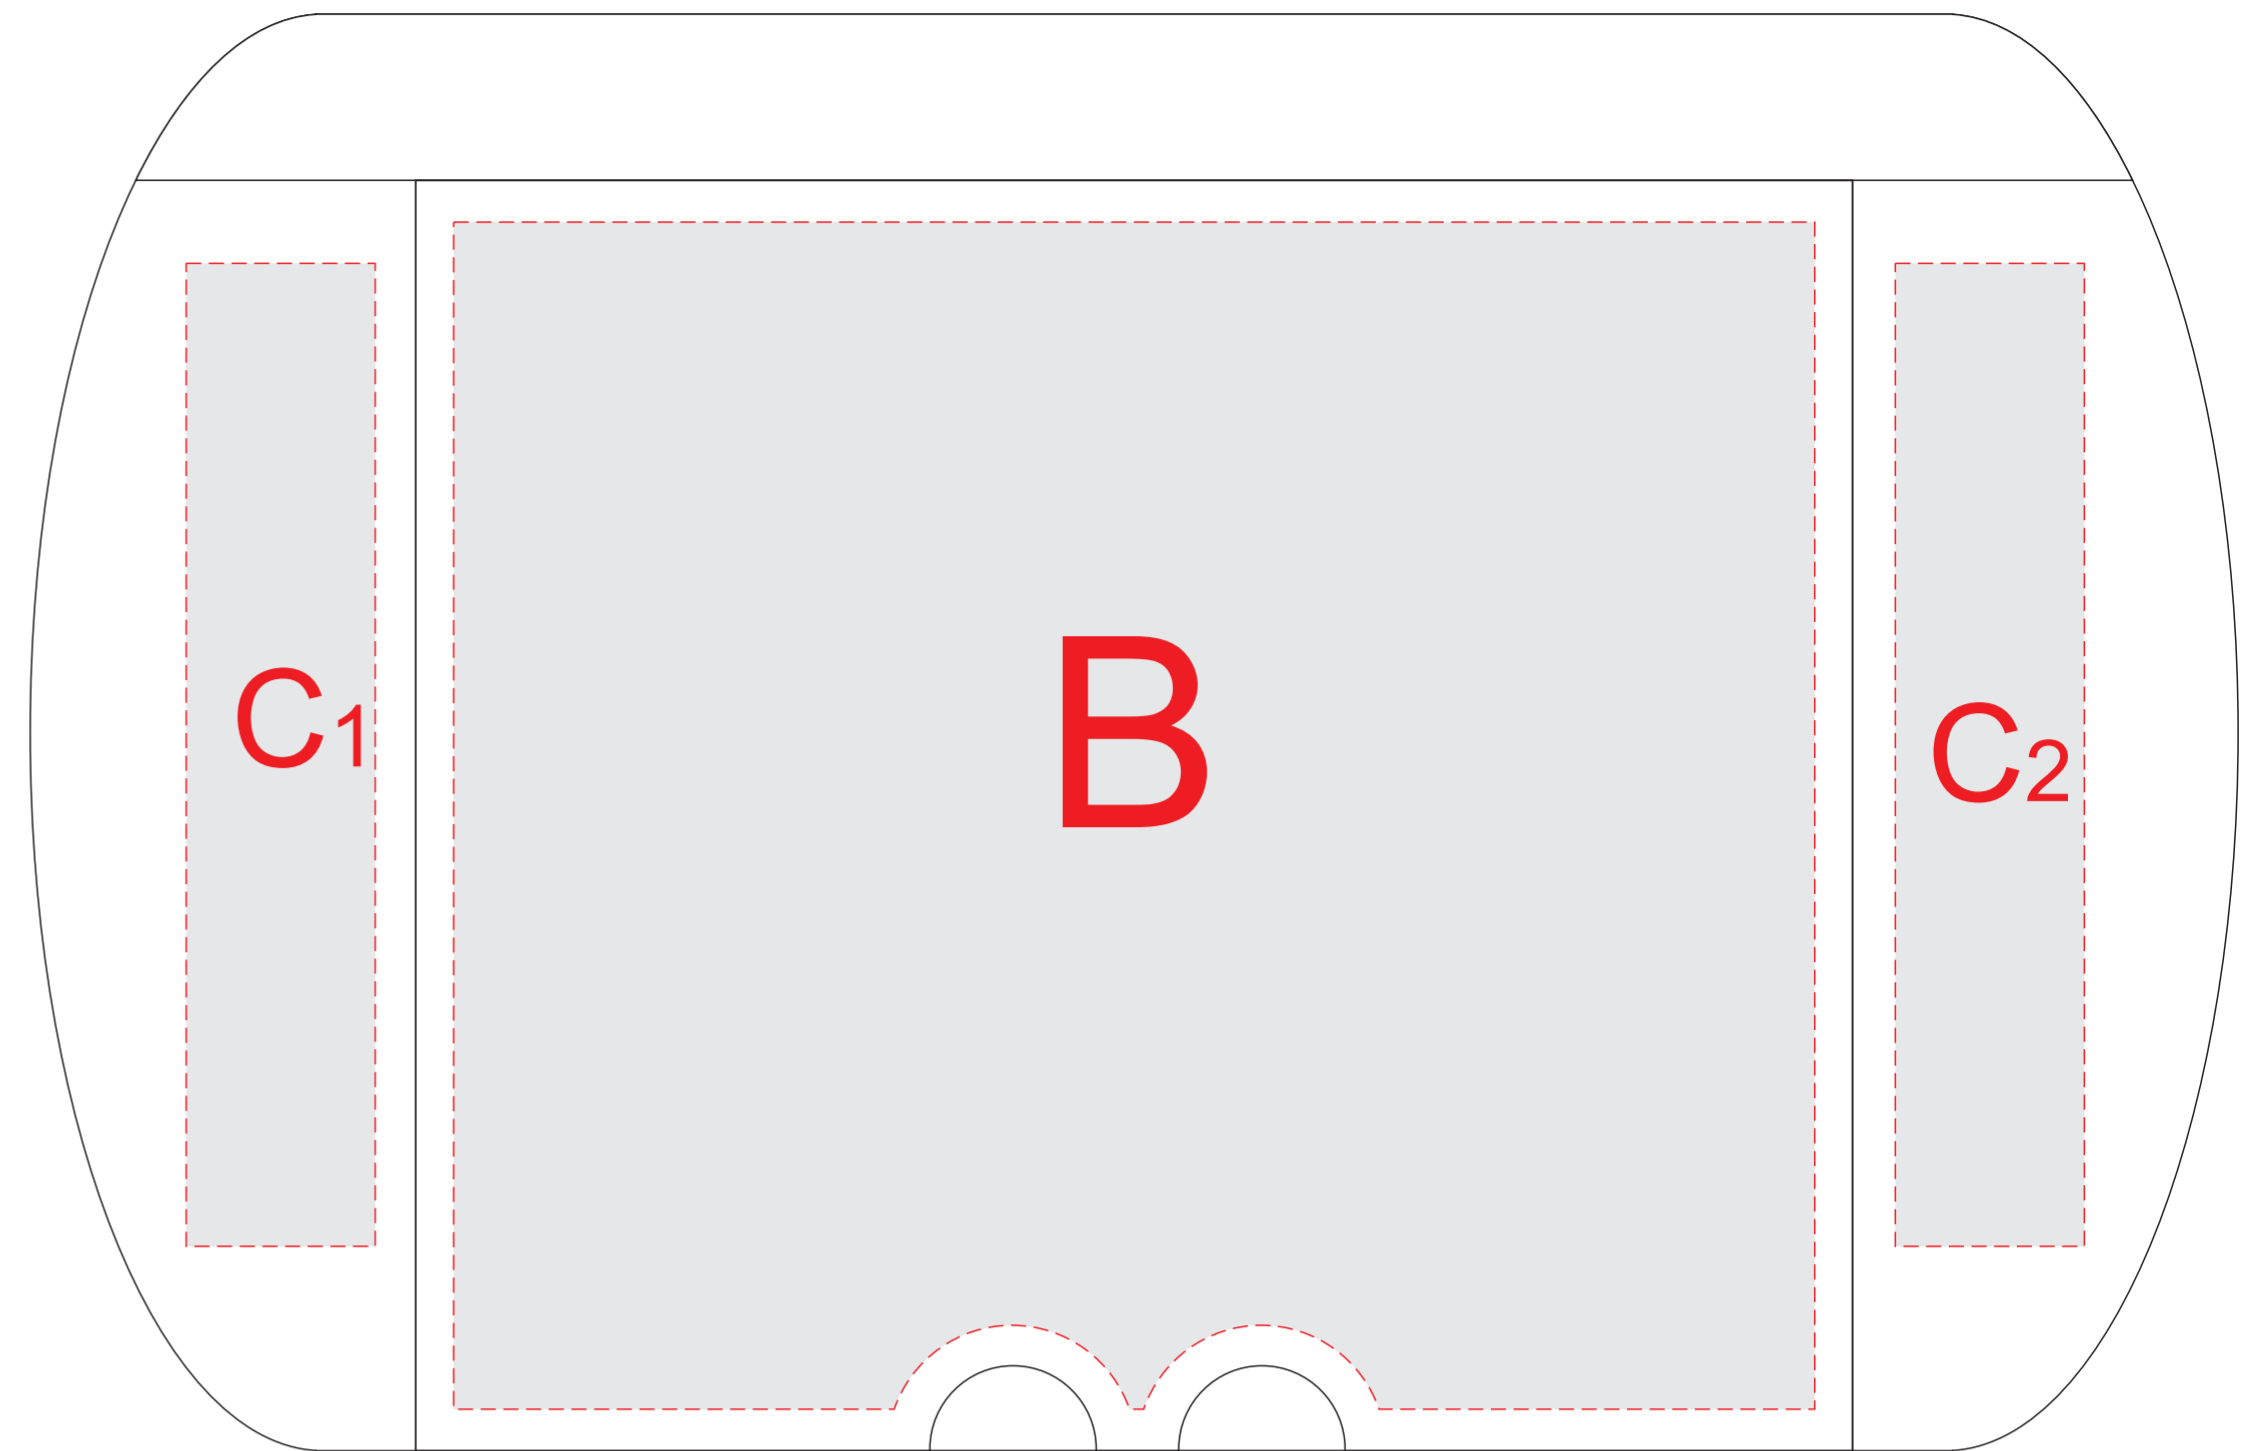

вид сверху

вид снизу

<b>A</b>	Вид нанесения	Макс площадь (Ш*В)
	Гравировка	135x180мм
<b>B</b>	Вид нанесения	Макс площадь (Ш*В)
	Гравировка	150x150мм
<b>C</b>	Вид нанесения	Макс площадь (Ш*В)
	Гравировка	25x130мм
<b>D</b>	Вид нанесения	Макс площадь (Ш*В)
	Гравировка	25x15мм

сторона 1 (с лого CHINA)

сторона 2

Внимание! Гравировка может быть неоднородной из-за свойств структуры дерева. Рекомендуем делать контурную гравировку.