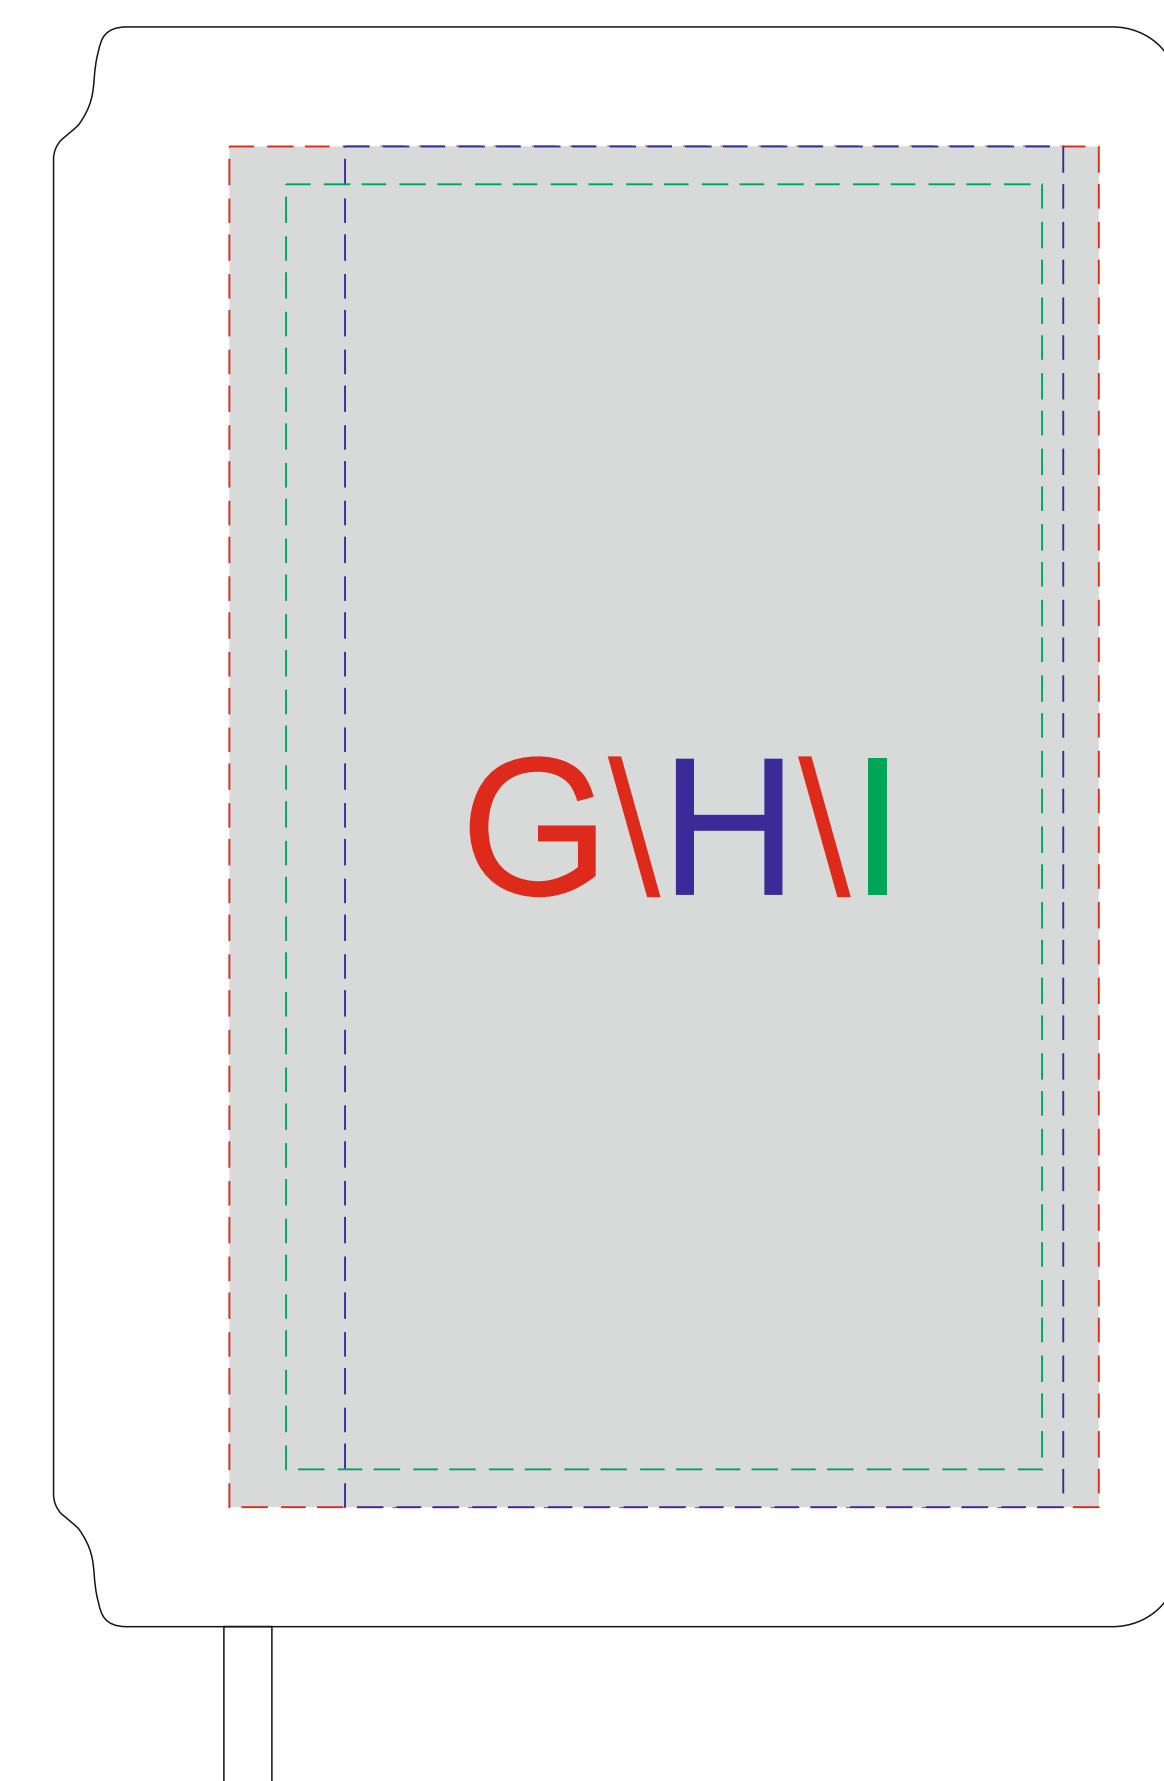

Арт. 700415.02

Крышка коробки

Внимание! Толщина линий - не менее 1 мм.

A	Вид нанесения	Макс площадь (Ш*В)
	Шильд спектрум	150x150мм
	Металлостикер	170x150мм
	Цифровая печать	235x200мм
	Тиснение	95x95мм

C	Вид нанесения	Макс площадь (Ш*В)
	Гравировка	110x150мм

G	Вид нанесения	Макс площадь (Ш*В)
	Уф печать	115x180мм
	Тампопечать	50x50мм

H	Вид нанесения	Макс площадь (Ш*В)
	Тиснение	95x95мм

I	Вид нанесения	Макс площадь (Ш*В)
	Трафаретная печать (1+0)	100x170мм

B	Вид нанесения	Макс площадь (Ш*В)
	Гравировка	25x10мм
	Уф-печать	25x10мм

D	Вид нанесения	Макс площадь (Ш*В)
	Тампопечать	50x5мм
	УФ печать	50x5мм

E	Вид нанесения	Макс площадь (Ш*В)
	Круговая трафаретная печать	8,9x28,2мм

F	Вид нанесения	Макс площадь (Ш*В)
	Круговая трафаретная печать	22x15мм

Крышка коробки