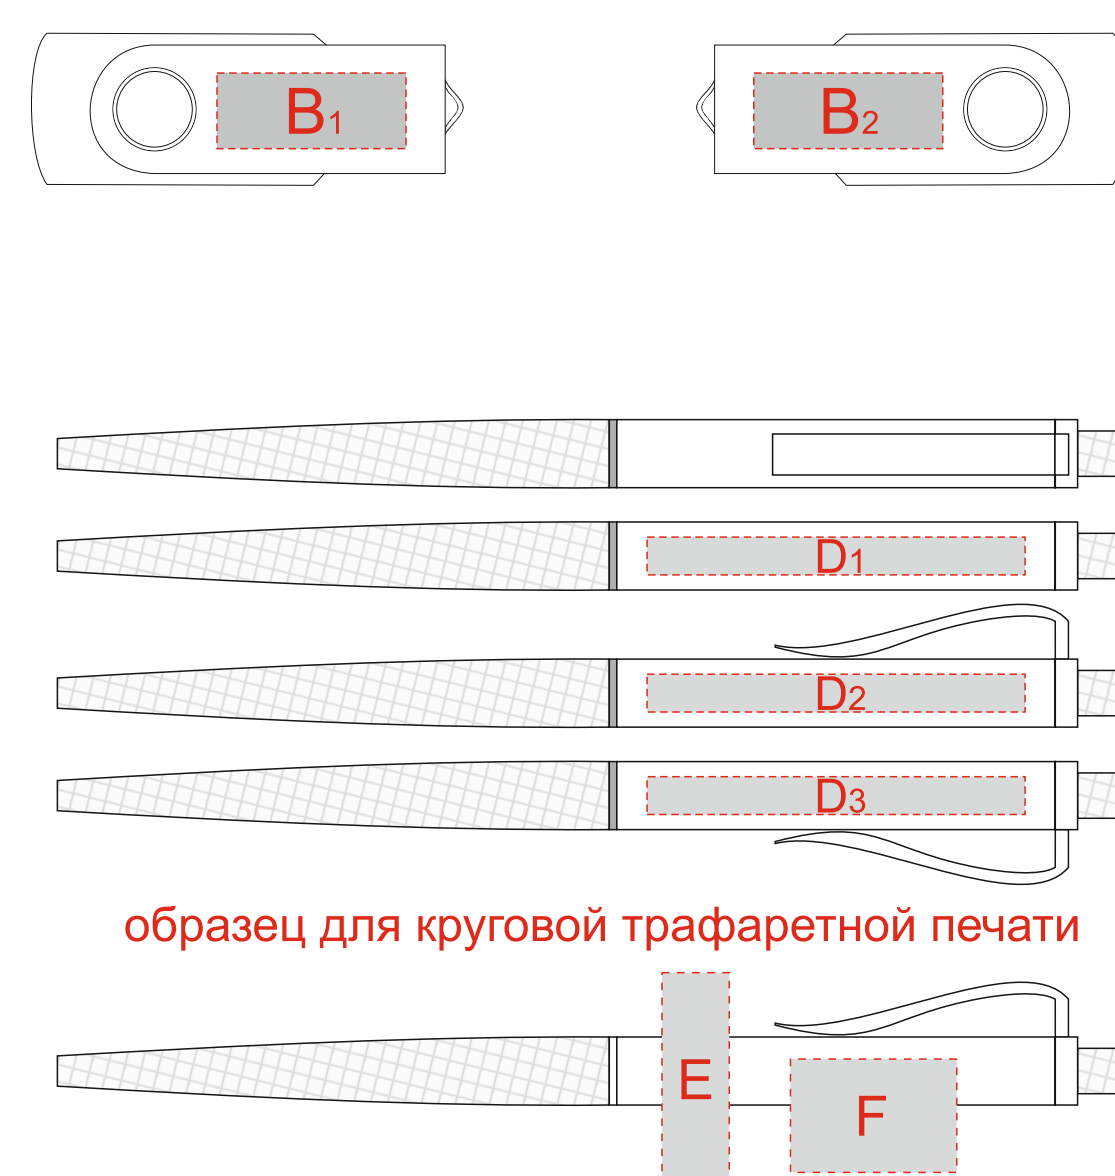

Арт. 700415.02

Крышка коробки

Внимание! Толщина линий - не менее 1 мм.

A	Вид нанесения	Макс площадь (Ш*В)
	Шильд спектрум	150x150мм
	Металлостикер	170x150мм
	Цифровая печать	235x200мм
	Тиснение	95x95мм

C	Вид нанесения	Макс площадь (Ш*В)
	Гравировка	110x150мм

G	Вид нанесения	Макс площадь (Ш*В)
	Уф печать	115x180мм
	Тампопечать	50x50мм

H	Вид нанесения	Макс площадь (Ш*В)
	Тиснение	95x95мм

I	Вид нанесения	Макс площадь (Ш*В)
	Трафаретная печать (1+0)	100x170мм

B	Вид нанесения	Макс площадь (Ш*В)
	Гравировка	25x10мм
	Уф-печать	25x10мм

D	Вид нанесения	Макс площадь (Ш*В)
	Тампопечать	50x5мм
	УФ печать	50x5мм

E	Вид нанесения	Макс площадь (Ш*В)
	Круговая трафаретная печать	8,9x28,2мм

F	Вид нанесения	Макс площадь (Ш*В)
	Круговая трафаретная печать	22x15мм

Крышка коробки