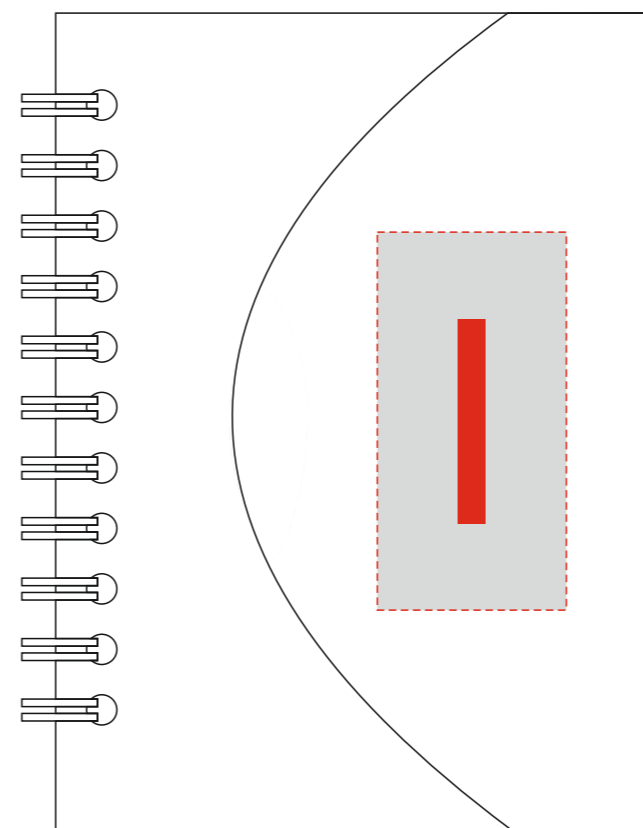

# Арт 1700416.03

печать возможна с 2х сторон

образец для круговой трафаретной печати

<b>A</b>	Вид нанесения	Макс площадь (Ш*В)
	Тампопечать	50х6мм
	Уф-печать	60х6мм
<b>B</b>	Вид нанесения	Макс площадь (Ш*В)
	Тампопечать	30х6мм
<b>C</b>	Вид нанесения	Макс площадь (Ш*В)
	Тампопечать	50х6мм
<b>D</b>	Вид нанесения	Макс площадь (Ш*В)
	Тампопечать	26х6мм
	Уф-печать	30х6мм
<b>E</b>	Вид нанесения	Макс площадь (Ш*В)
	Тампопечать	30х6мм
	Уф-печать	30х6мм
<b>F</b>	Вид нанесения	Макс площадь (Ш*В)
	Круговая трафаретная печать	45х11мм

<b>G</b>	Вид нанесения	Макс площадь (Ш*В)
	Тампопечать	50х50мм

<b>H</b>	Вид нанесения	Макс площадь (Ш*В)
	Трафаретная печать (1+0)	140х60мм

<b>I</b>	Вид нанесения	Макс площадь (Ш*В)
	Тампопечать	25х50мм