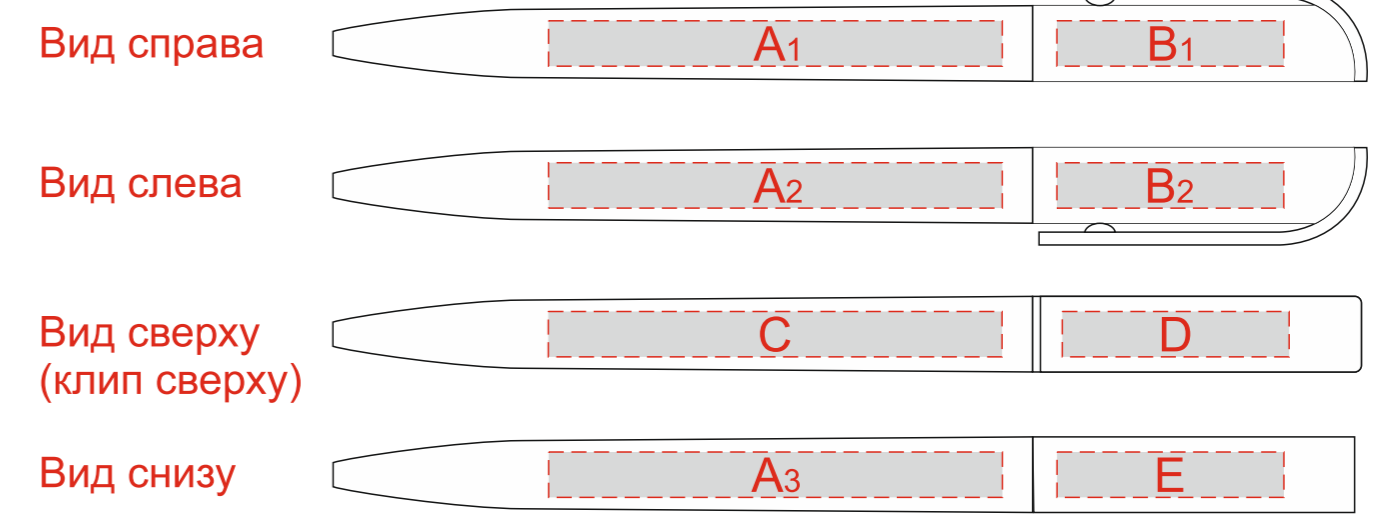

# Арт 1700416.03

печать возможна с 2х сторон

образец для круговой трафаретной печати

<b>A</b>	Вид нанесения	Макс площадь (Ш*В)
	Тампопечать	50х6мм
	Уф-печать	60х6мм
<b>B</b>	Вид нанесения	Макс площадь (Ш*В)
	Тампопечать	30х6мм
<b>C</b>	Вид нанесения	Макс площадь (Ш*В)
	Тампопечать	50х6мм
<b>D</b>	Вид нанесения	Макс площадь (Ш*В)
	Тампопечать	26х6мм
	Уф-печать	30х6мм
<b>E</b>	Вид нанесения	Макс площадь (Ш*В)
	Тампопечать	30х6мм
	Уф-печать	30х6мм
<b>F</b>	Вид нанесения	Макс площадь (Ш*В)
	Круговая трафаретная печать	45х11мм

<b>G</b>	Вид нанесения	Макс площадь (Ш*В)
	Тампопечать	50х50мм

<b>H</b>	Вид нанесения	Макс площадь (Ш*В)
	Трафаретная печать (1+0)	140х60мм

<b>I</b>	Вид нанесения	Макс площадь (Ш*В)
	Тампопечать	25х50мм