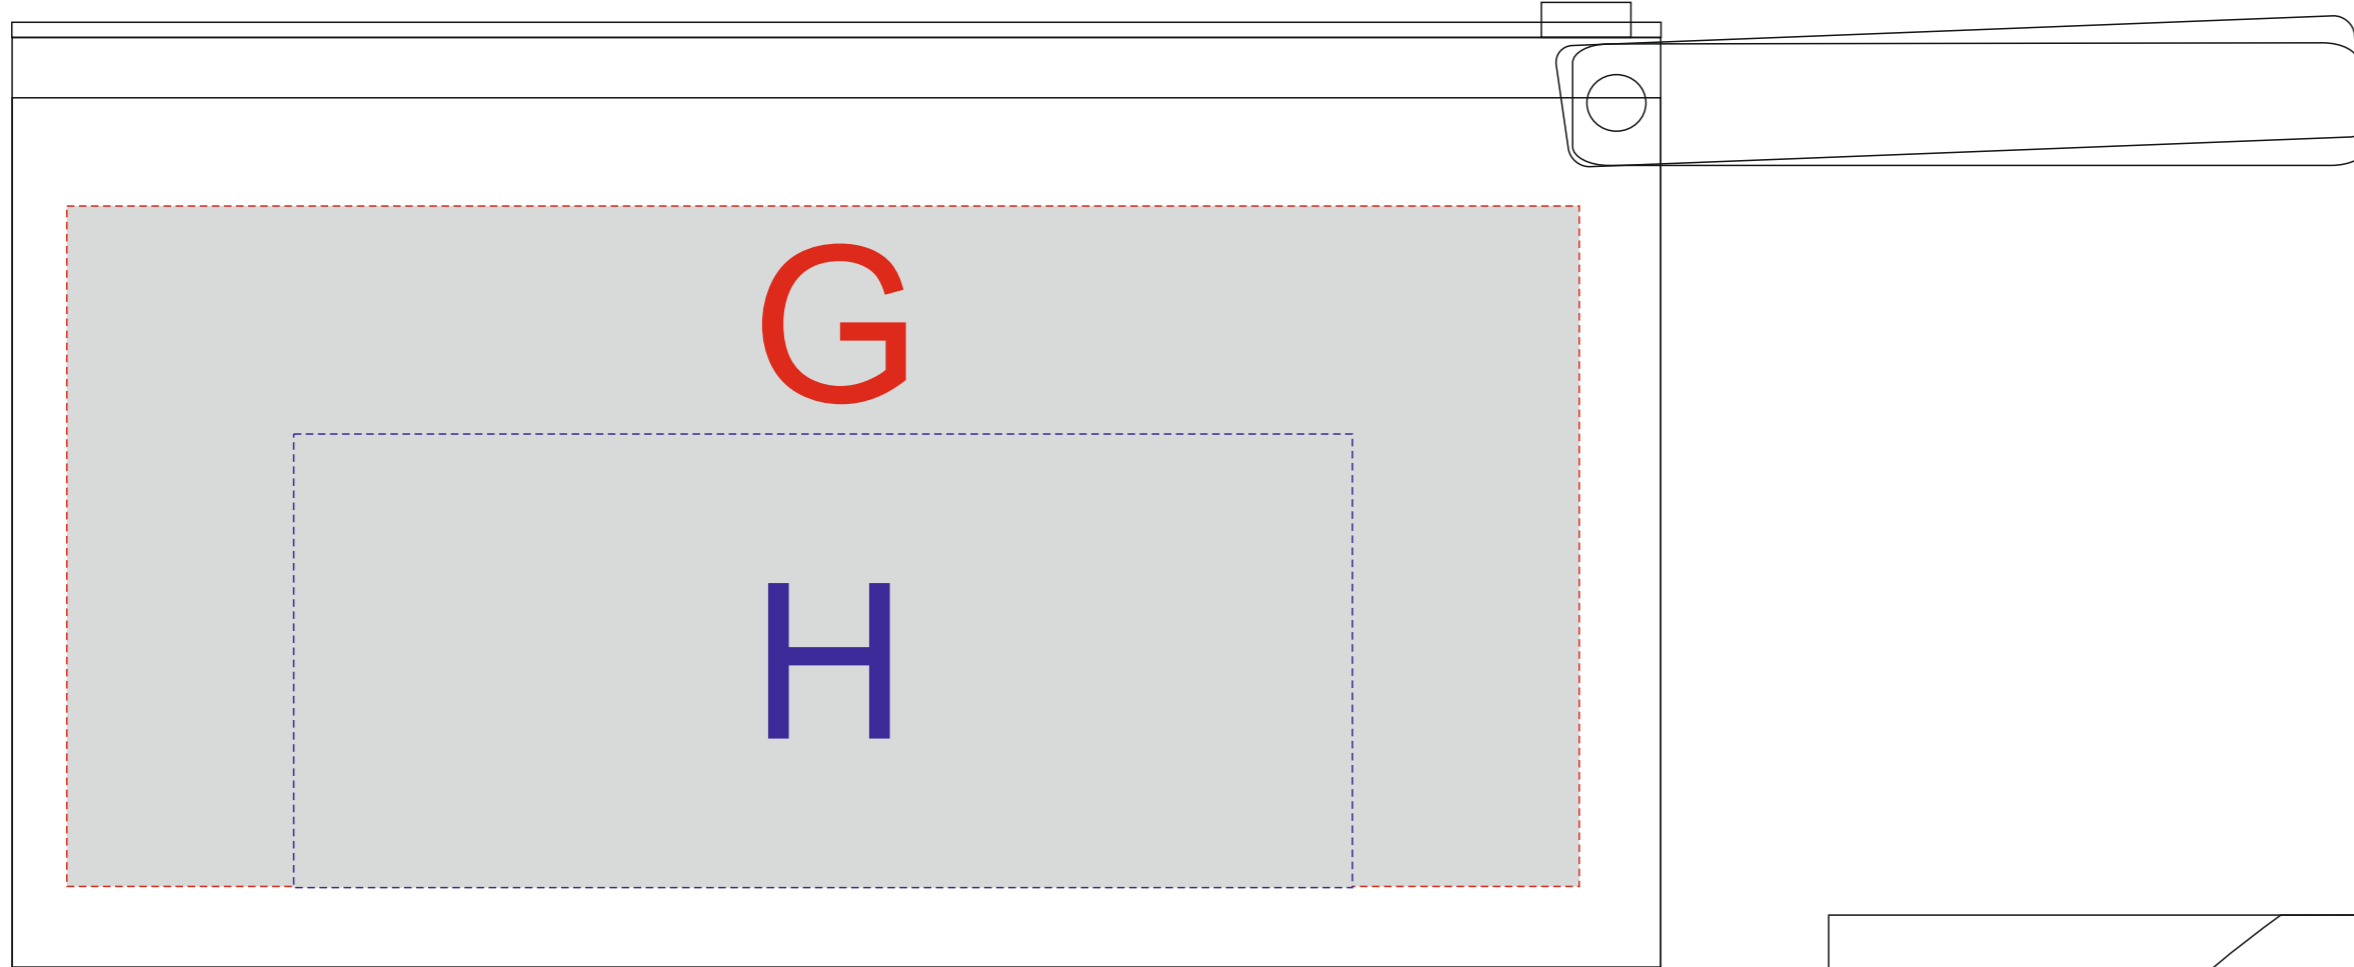

# Арт 1700416.03

печать возможна с 2х сторон

образец для круговой трафаретной печати

<b>A</b>	Вид нанесения	Макс площадь (Ш*В)
	Тампопечать	50х6мм
	Уф-печать	60х6мм
<b>B</b>	Вид нанесения	Макс площадь (Ш*В)
	Тампопечать	30х6мм
<b>C</b>	Вид нанесения	Макс площадь (Ш*В)
	Тампопечать	50х6мм
<b>D</b>	Вид нанесения	Макс площадь (Ш*В)
	Тампопечать	26х6мм
	Уф-печать	30х6мм
<b>E</b>	Вид нанесения	Макс площадь (Ш*В)
	Тампопечать	30х6мм
	Уф-печать	30х6мм
<b>F</b>	Вид нанесения	Макс площадь (Ш*В)
	Круговая трафаретная печать	45х11мм

<b>G</b>	Вид нанесения	Макс площадь (Ш*В)
	Тампопечать	50х50мм

<b>H</b>	Вид нанесения	Макс площадь (Ш*В)
	Трафаретная печать (1+0)	140х60мм

<b>I</b>	Вид нанесения	Макс площадь (Ш*В)
	Тампопечать	25х50мм