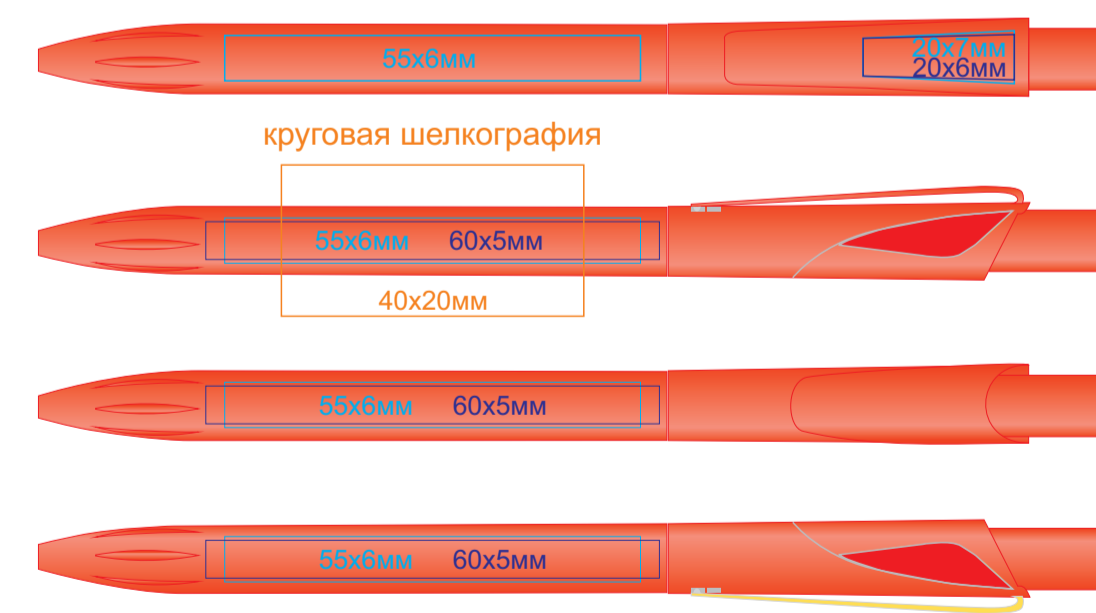

Ручка TWIN
арт. 161

методы нанесения: **тампопечать**, **круговая шелкография**, **уф-печать**

161/03

161/15

161/120

161/136

161/05

161/22

161/11

161/18

161/07

161/25

161/13

161/35

161/08

161/29

161/132

161/10

161/30

161/135