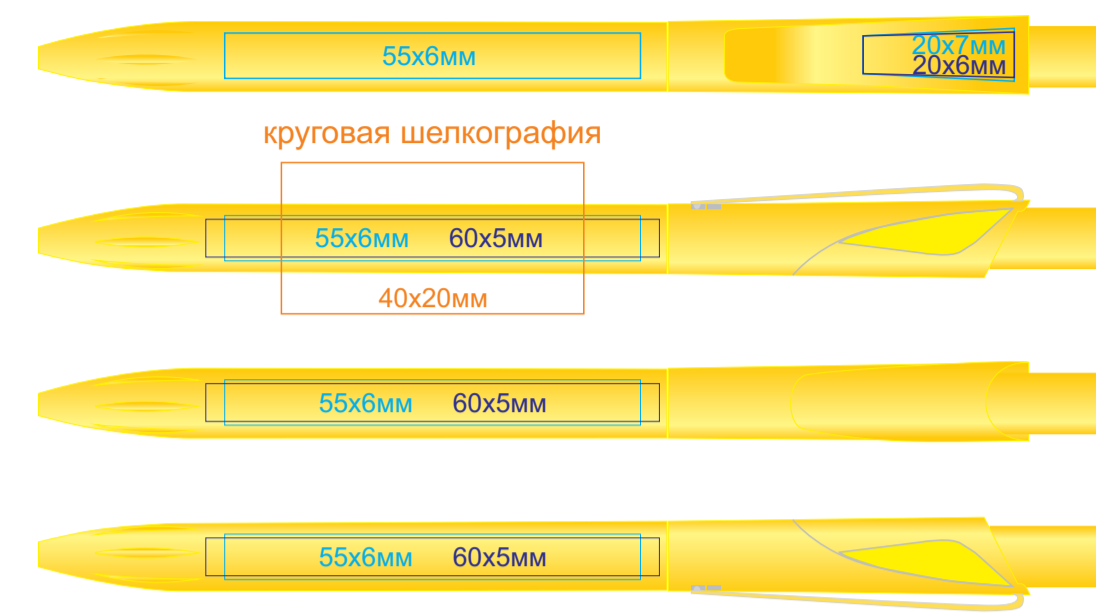

Ручка TWIN
арт. 161

методы нанесения: **тампопечать**, **круговая шелкография**, **уф-печать**

161/03

161/15

161/120

161/136

161/05

161/22

161/11

161/18

161/07

161/25

161/13

161/35

161/08

161/29