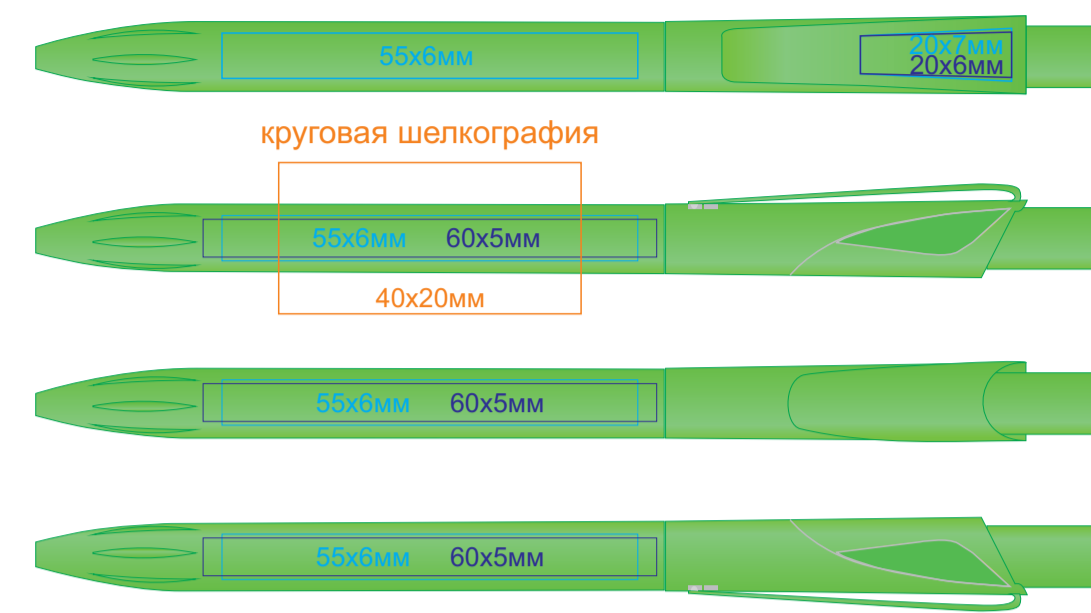

Ручка TWIN
арт. 161

методы нанесения: **тампопечать**, **круговая шелкография**, **уф-печать**

161/03

161/15

161/120

161/136

161/05

161/22

161/11

161/18

161/07

161/25

161/13

161/35

161/08

161/29