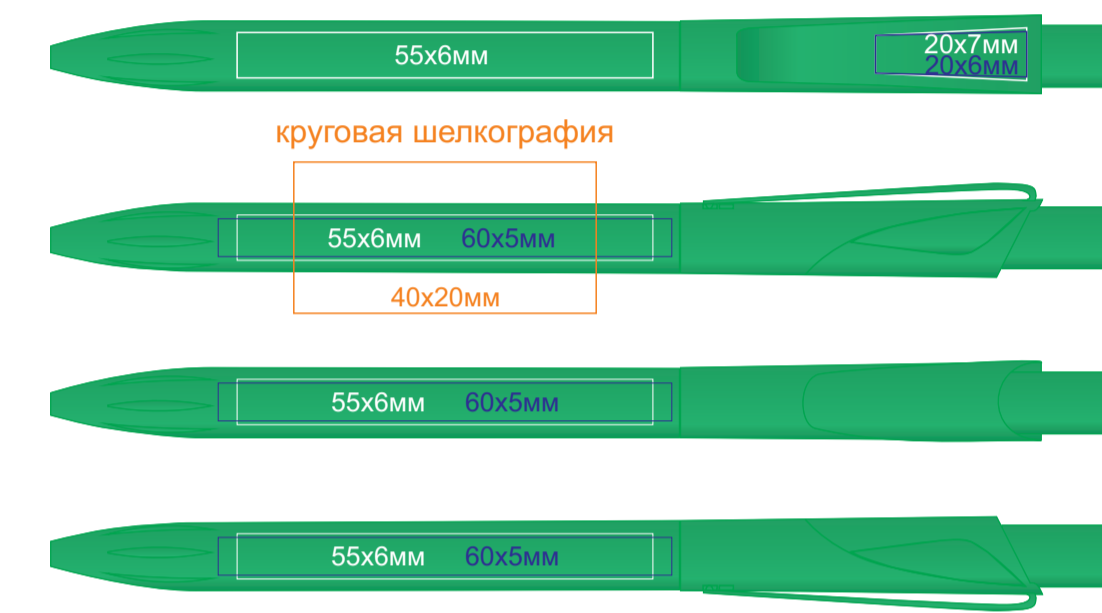

Ручка TWIN
арт. 161

методы нанесения: **тампопечать**, **круговая шелкография**, **уф-печать**

161/03

161/15

161/120

161/136

161/05

161/22

161/11

161/18

161/07

161/25

161/13

161/35

161/08

161/29