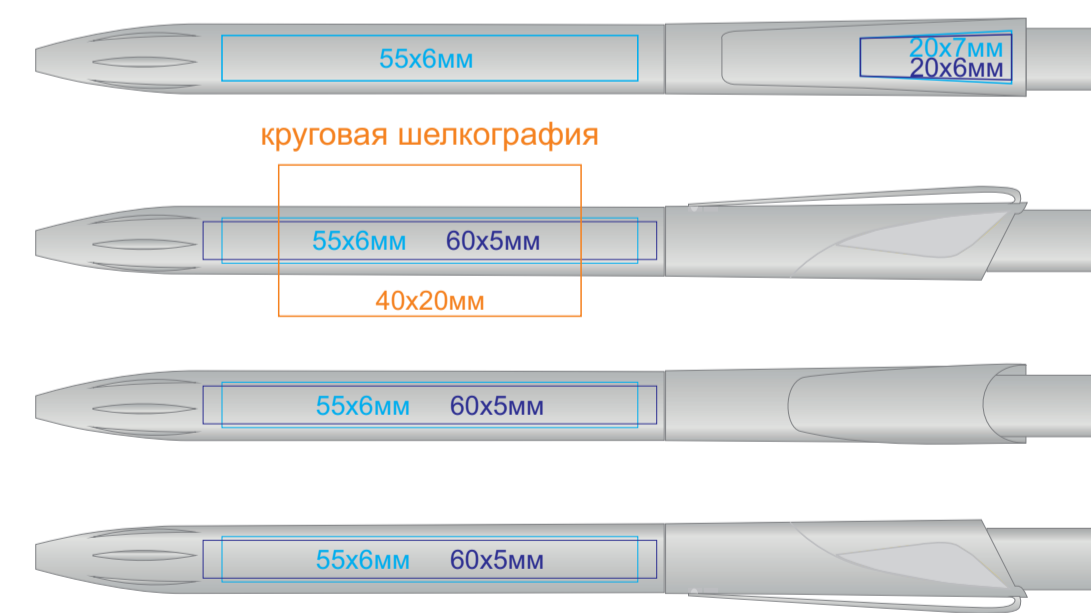

Ручка TWIN
арт. 161

методы нанесения: **тампопечать**, **круговая шелкография**, **уф-печать**

161/03

161/15

161/120

161/136

161/05

161/22

161/11

161/18

161/07

161/25

161/13

161/35

161/08

161/29

161/132

161/10

161/30

161/135