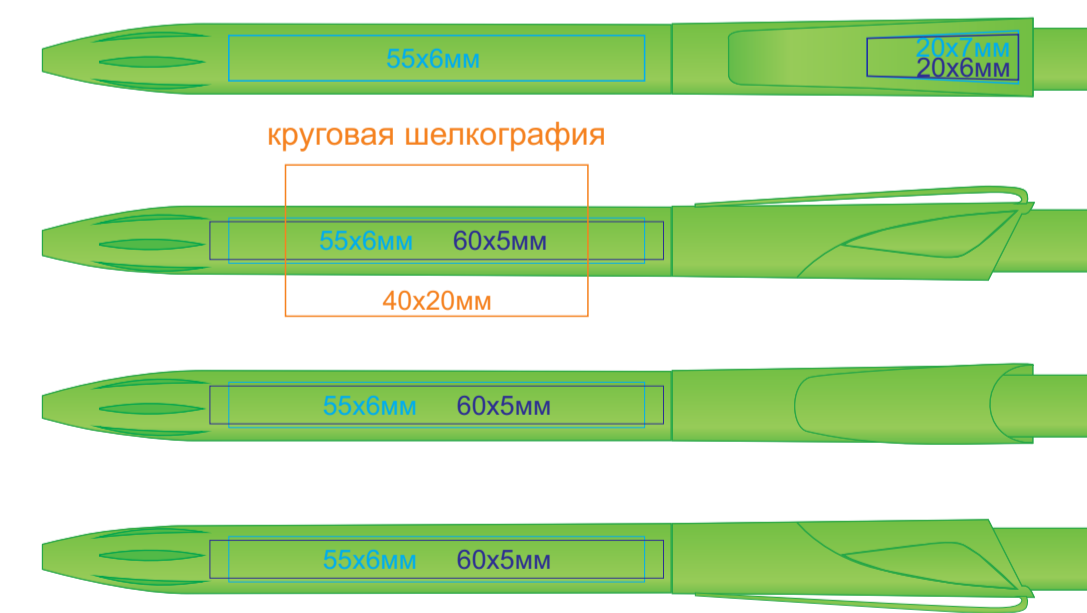

Ручка TWIN
арт. 161

методы нанесения: **тампопечать**, **круговая шелкография**, **уф-печать**

161/03

161/15

161/120

161/136

161/05

161/22

161/11

161/18

161/07

161/25

161/13

161/35

161/08

161/29

161/132

161/10

161/30

161/135