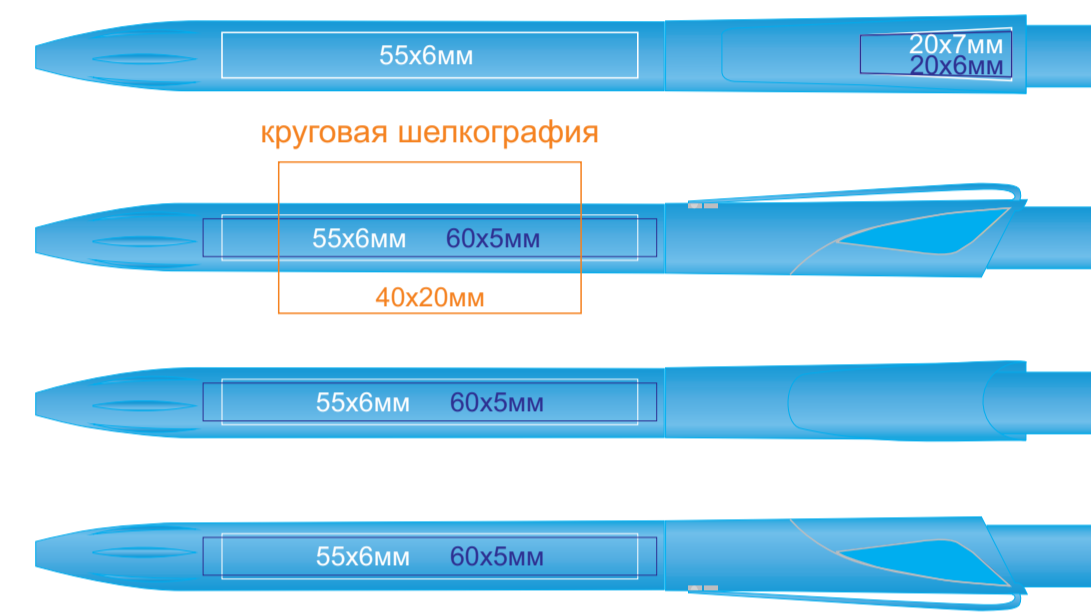

Ручка TWIN
арт. 161

методы нанесения: **тампопечать**, **круговая шелкография**, **уф-печать**

161/03

161/15

161/120

161/136

161/05

161/22

161/11

161/18

161/07

161/25

161/13

161/35

161/08

161/29