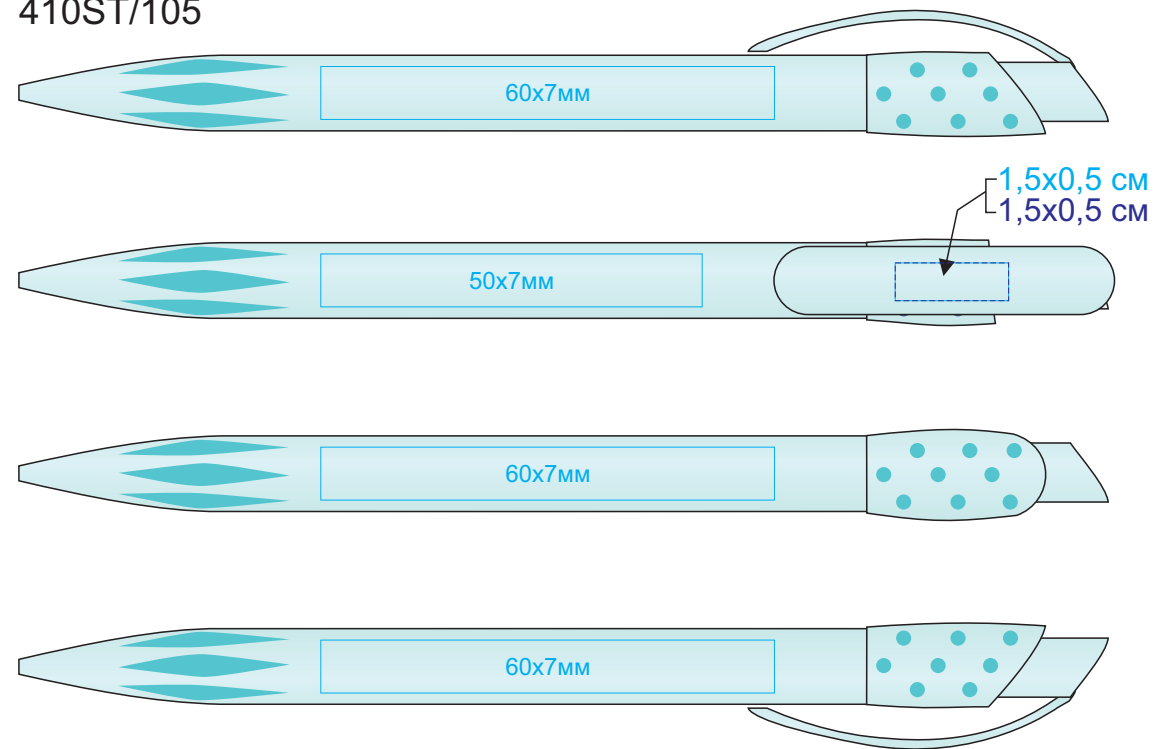

# Ручка GOLF SAFE TOUCH

арт. 410 ST

методы нанесения: [тампопечать](#), [УФ-печать](#)

410ST/01

410ST/105

410ST/102

410ST/106

410ST/103

410ST/139