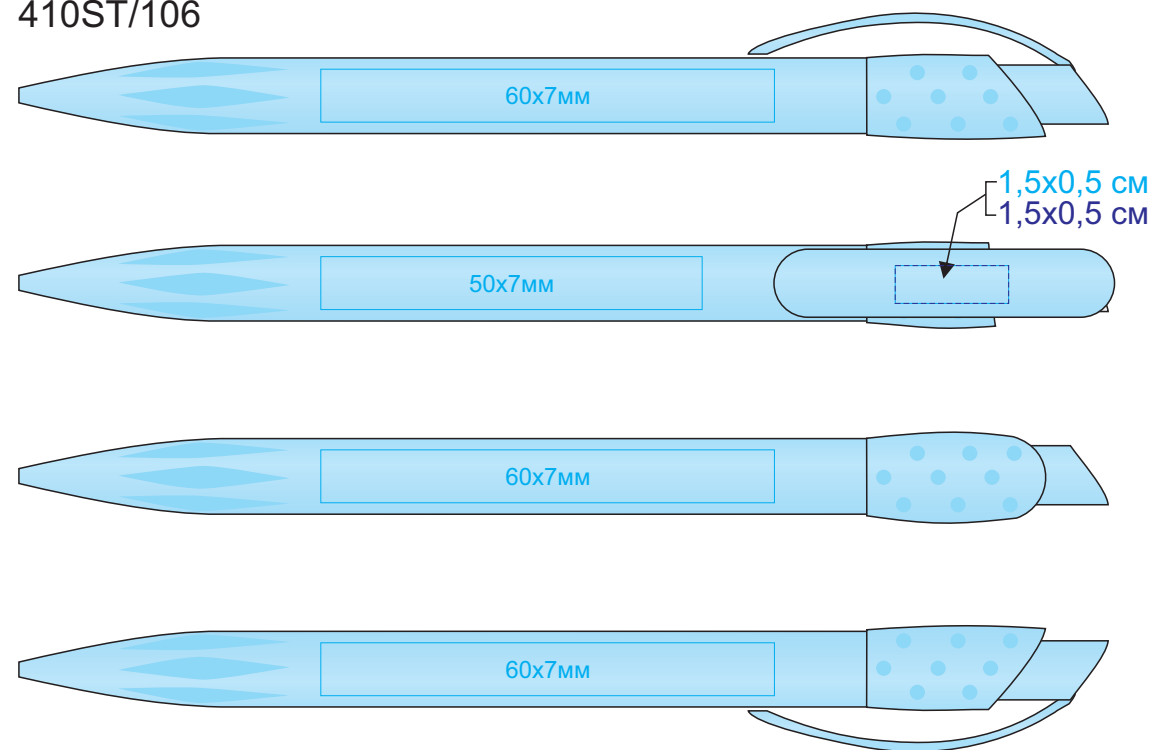

# Ручка GOLF SAFE TOUCH

арт. 410 ST

методы нанесения: [тампопечать](#), [УФ-печать](#)

410ST/01

410ST/105

410ST/102

410ST/106

410ST/103

410ST/139