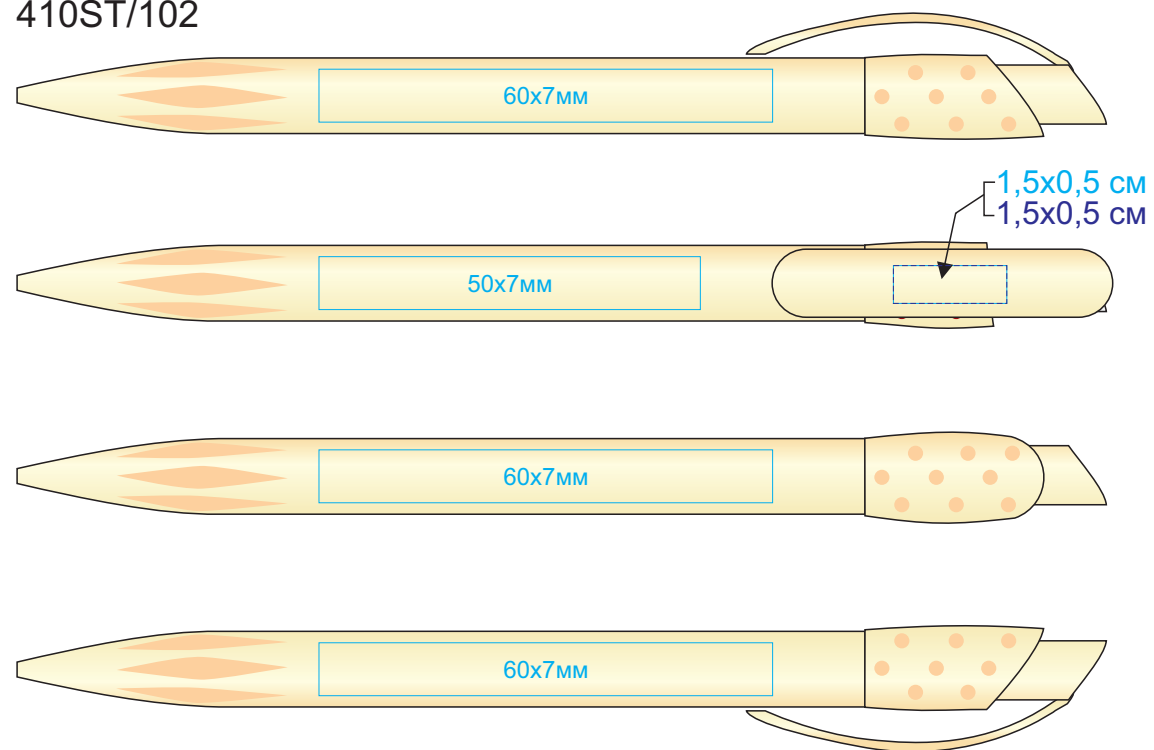

# Ручка GOLF SAFE TOUCH

арт. 410 ST

методы нанесения: [тампопечать](#), [УФ-печать](#)

410ST/01

410ST/105

410ST/102

410ST/106

410ST/103

410ST/139