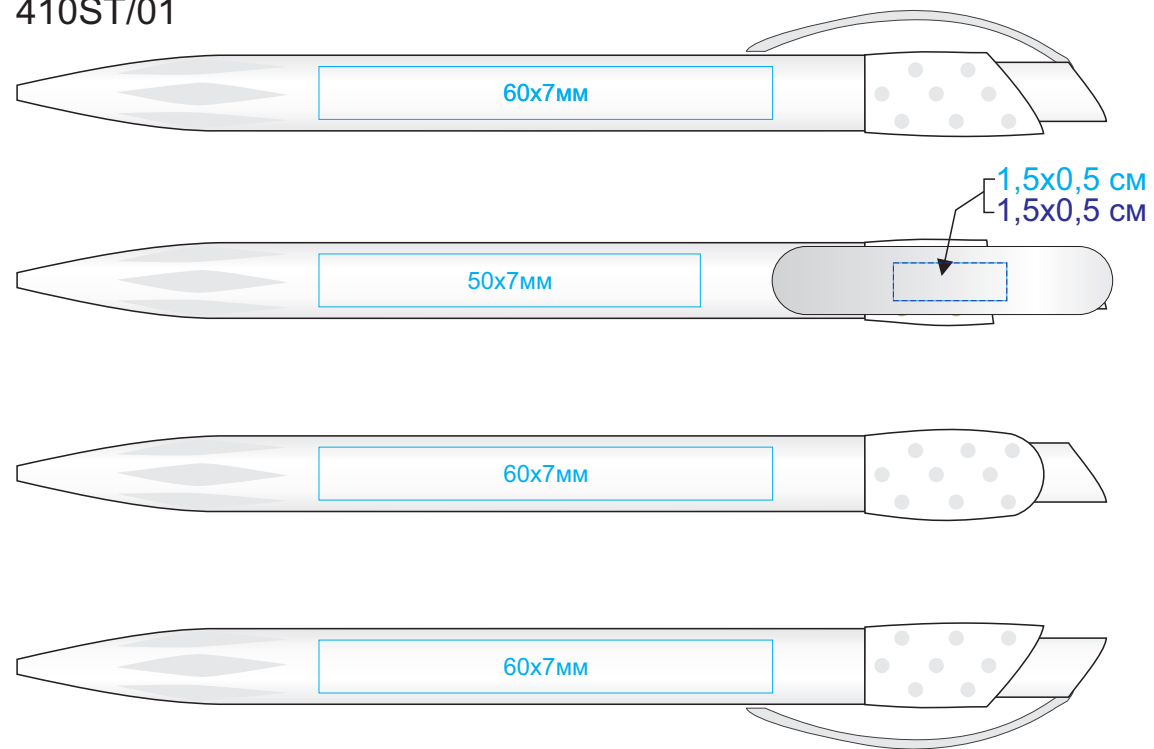

# Ручка GOLF SAFE TOUCH

арт. 410 ST

методы нанесения: [тампопечать](#), [УФ-печать](#)

410ST/01

410ST/105

410ST/102

410ST/106

410ST/103

410ST/139