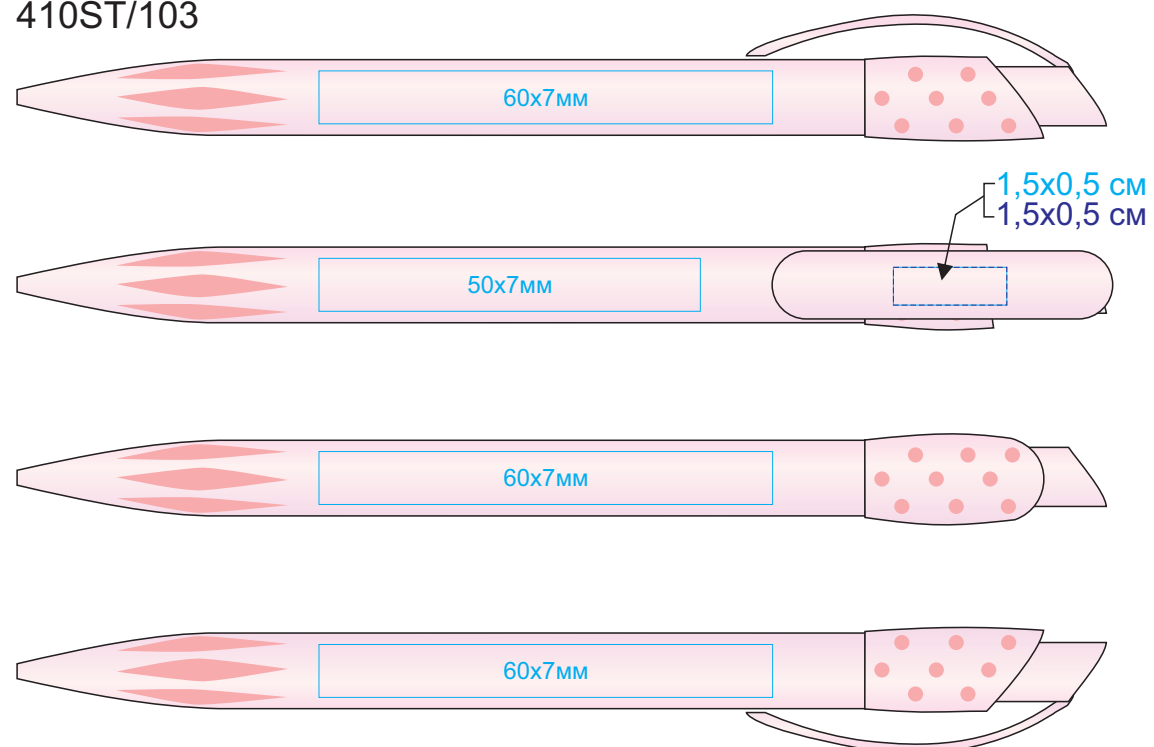

# Ручка GOLF SAFE TOUCH

арт. 410 ST

методы нанесения: [тампопечать](#), [УФ-печать](#)

410ST/01

410ST/105

410ST/102

410ST/106

410ST/103

410ST/139