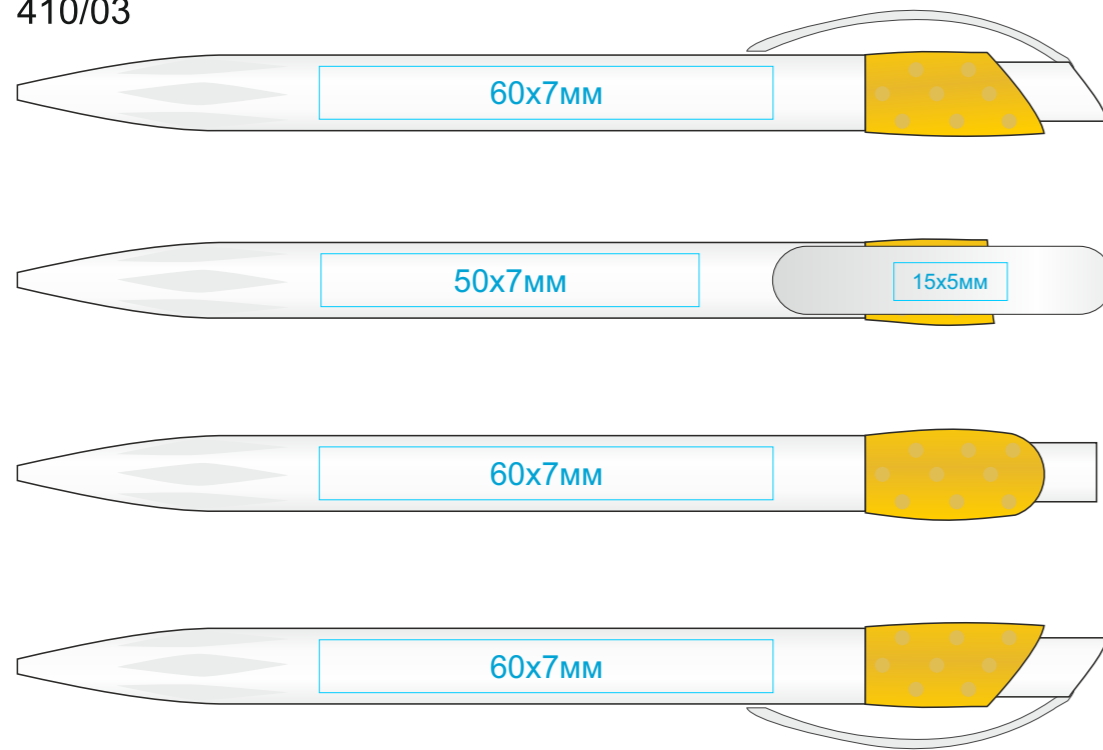

Ручка GOLF  
арт. 410  
методы нанесения: [тампопечать](#)

410/01

410/08

410/24

410/03

410/11

410/25

410/05

410/15

410/35