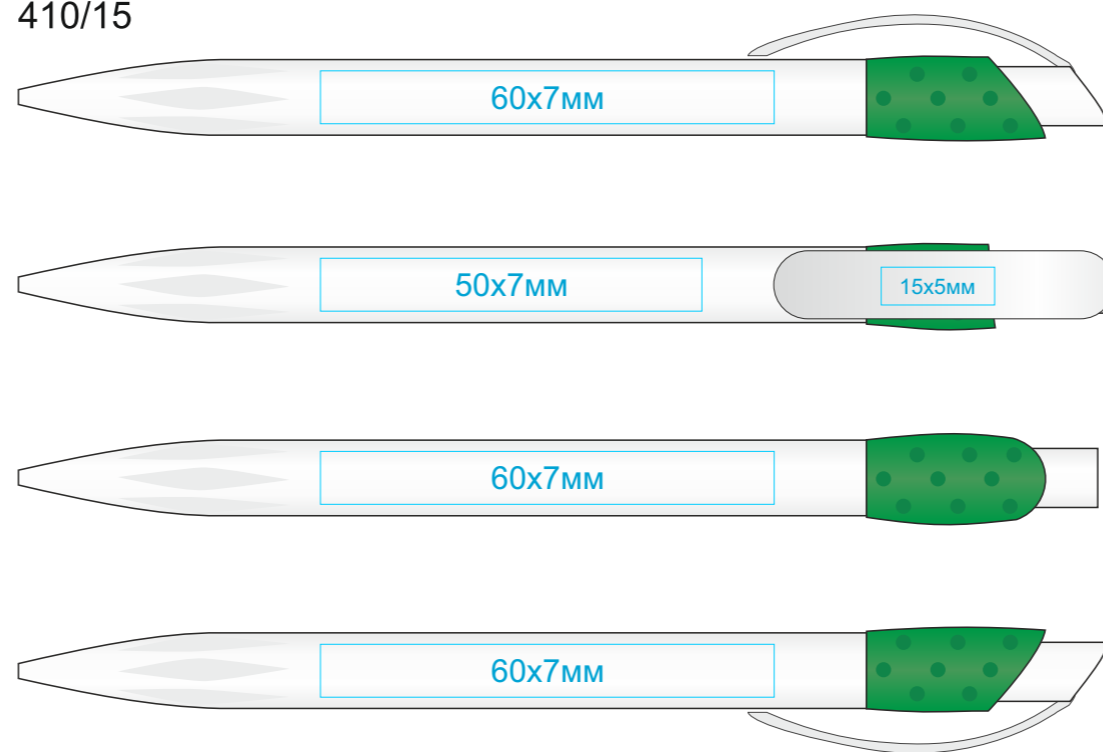

Ручка GOLF  
арт. 410  
методы нанесения: [тампопечать](#)

410/01

410/08

410/24

410/03

410/11

410/25

410/05

410/15

410/35