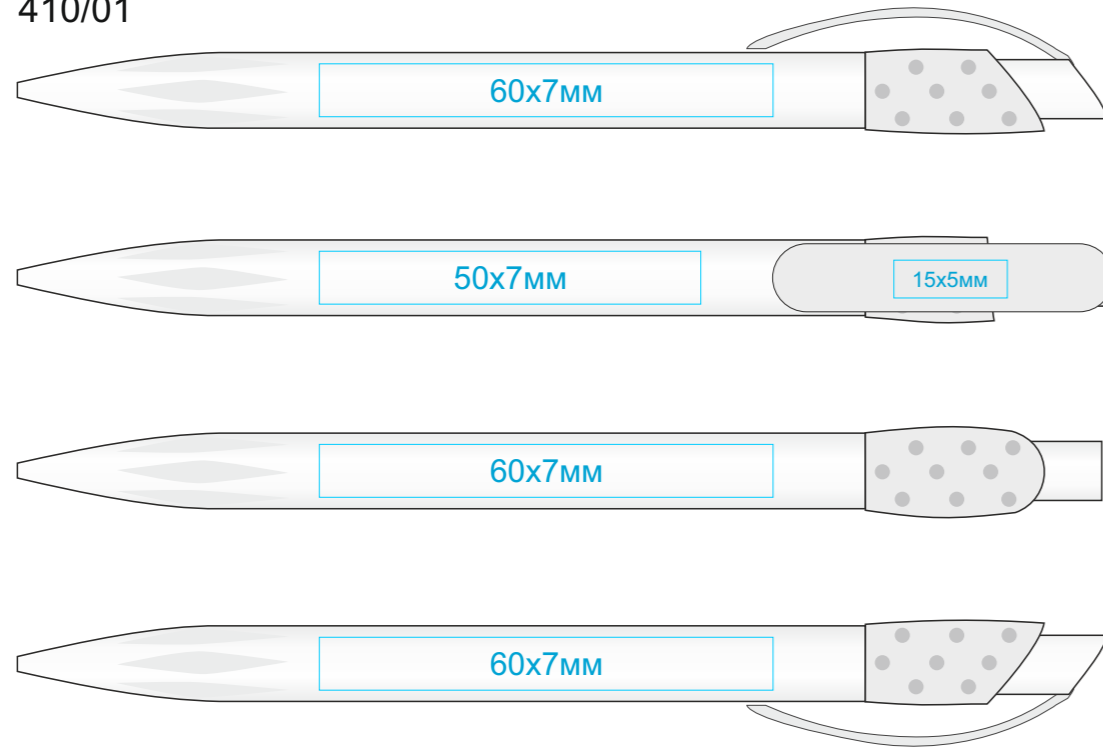

Ручка GOLF  
арт. 410  
методы нанесения: [тампопечать](#)

410/01

410/08

410/24

410/03

410/11

410/25

410/05

410/15

410/35