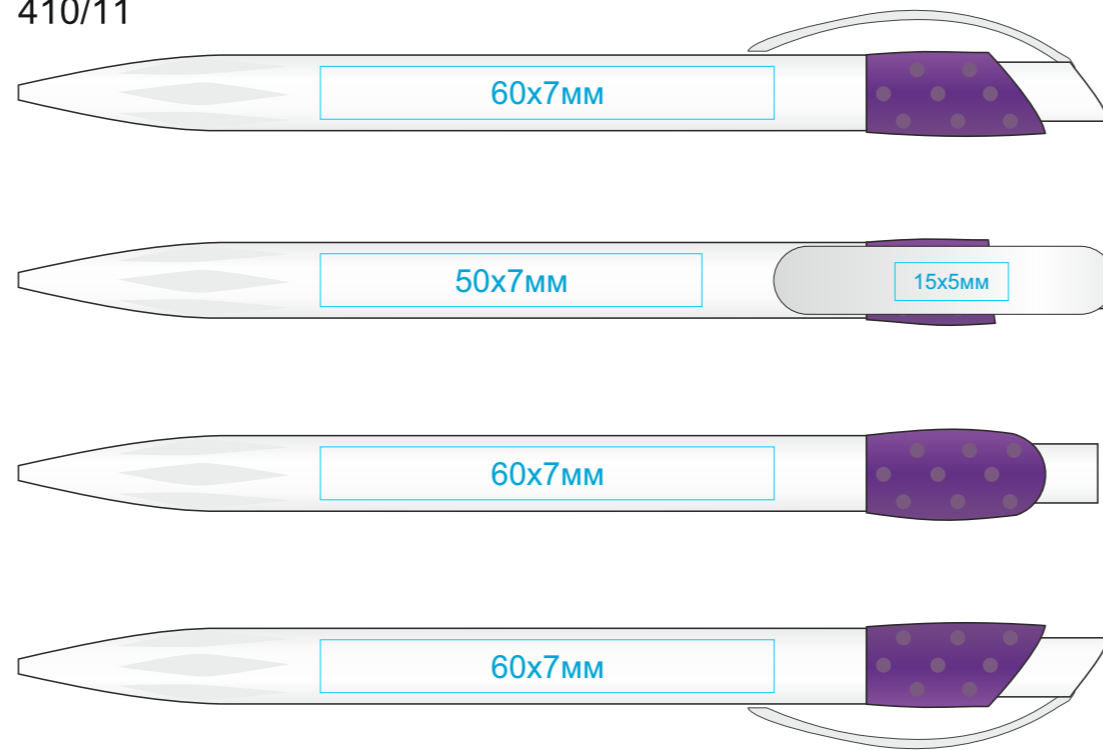

Ручка GOLF  
арт. 410  
методы нанесения: [тампопечать](#)

410/01

410/08

410/24

410/03

410/11

410/25

410/05

410/15

410/35