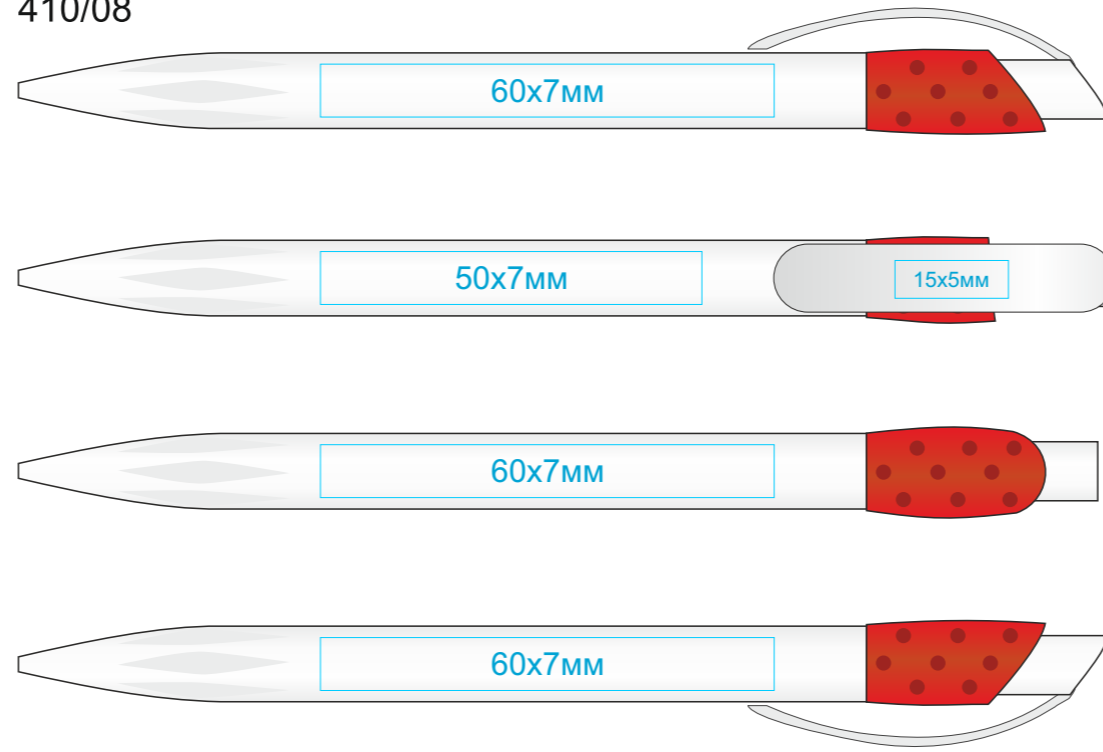

Ручка GOLF  
арт. 410  
методы нанесения: [тампопечать](#)

410/01

410/08

410/24

410/03

410/11

410/25

410/05

410/15

410/35