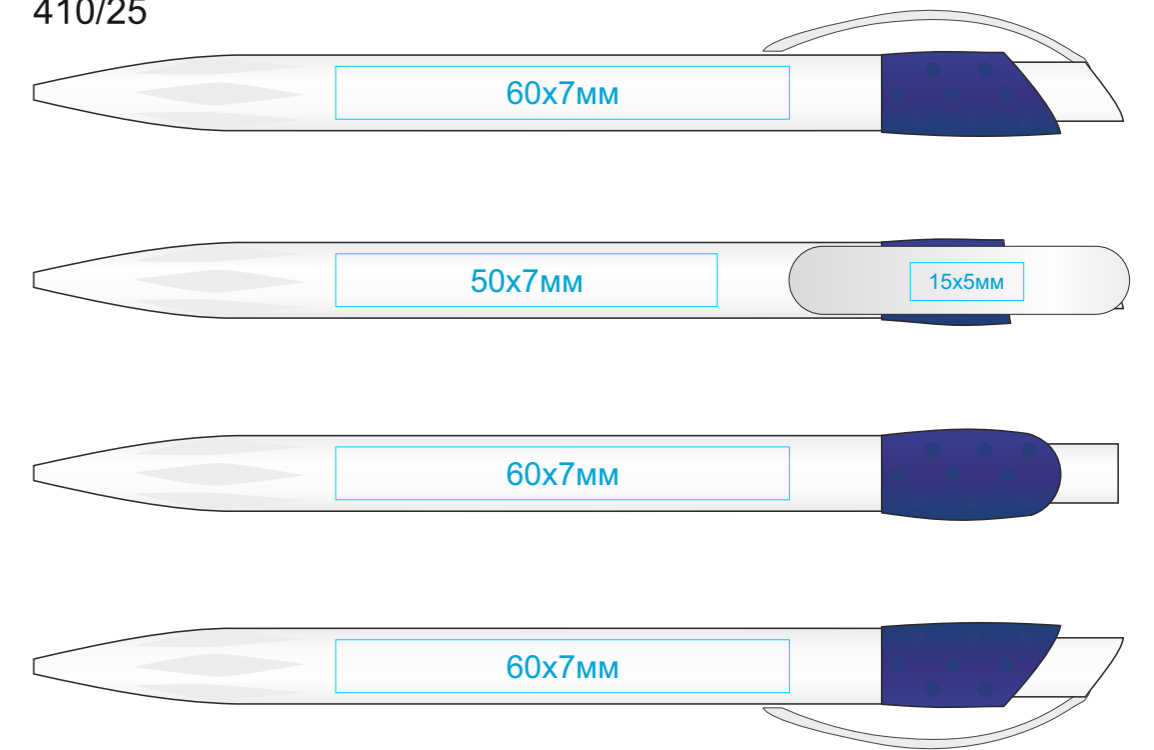

Ручка GOLF  
арт. 410  
методы нанесения: [тампопечать](#)

410/01

410/08

410/24

410/03

410/11

410/25

410/05

410/15

410/35