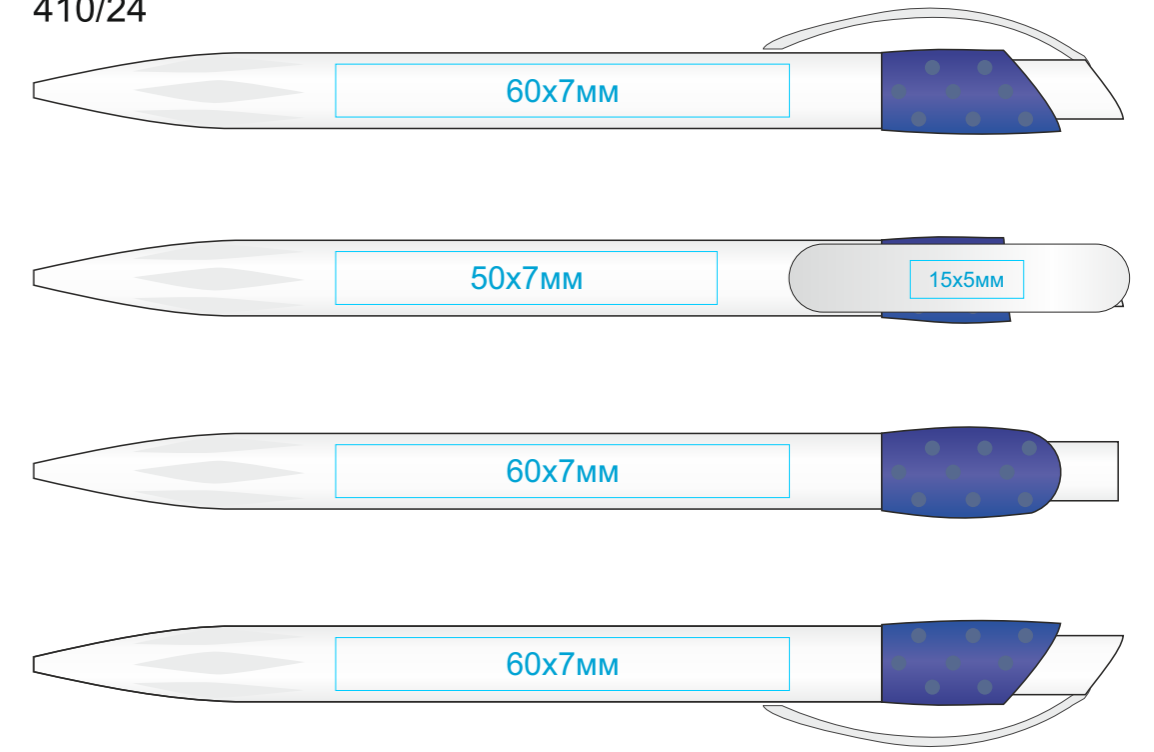

Ручка GOLF  
арт. 410  
методы нанесения: [тампопечать](#)

410/01

410/08

410/24

410/03

410/11

410/25

410/05

410/15

410/35