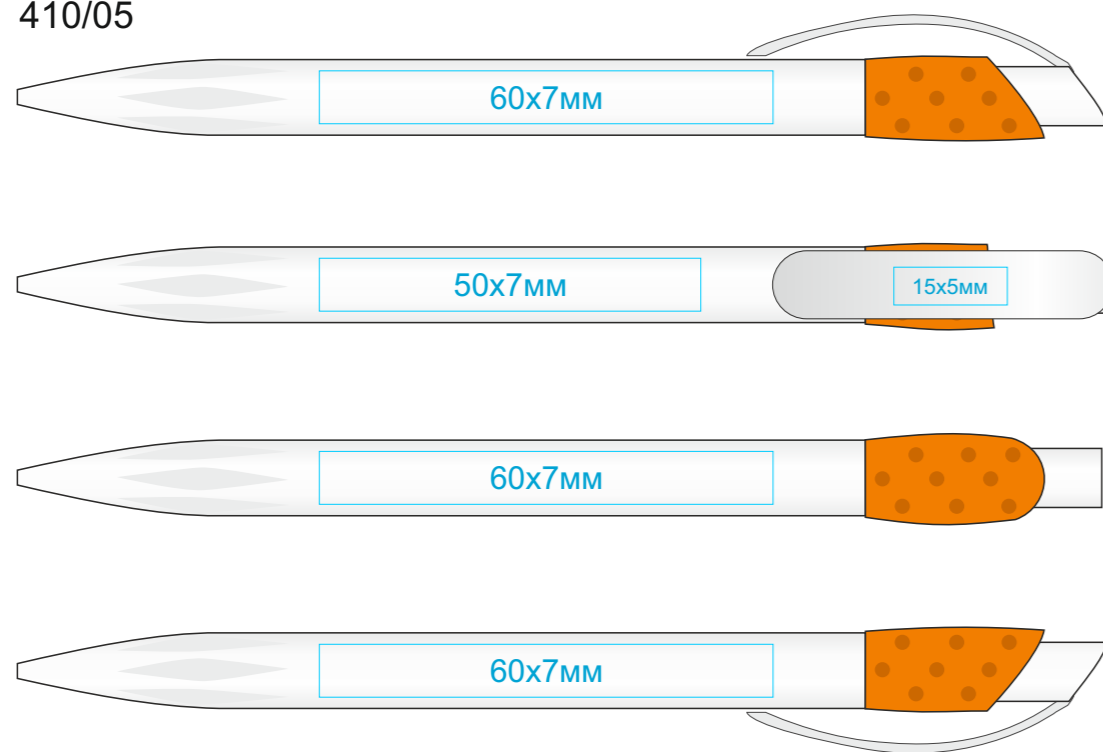

Ручка GOLF  
арт. 410  
методы нанесения: [тампопечать](#)

410/01

410/08

410/24

410/03

410/11

410/25

410/05

410/15

410/35