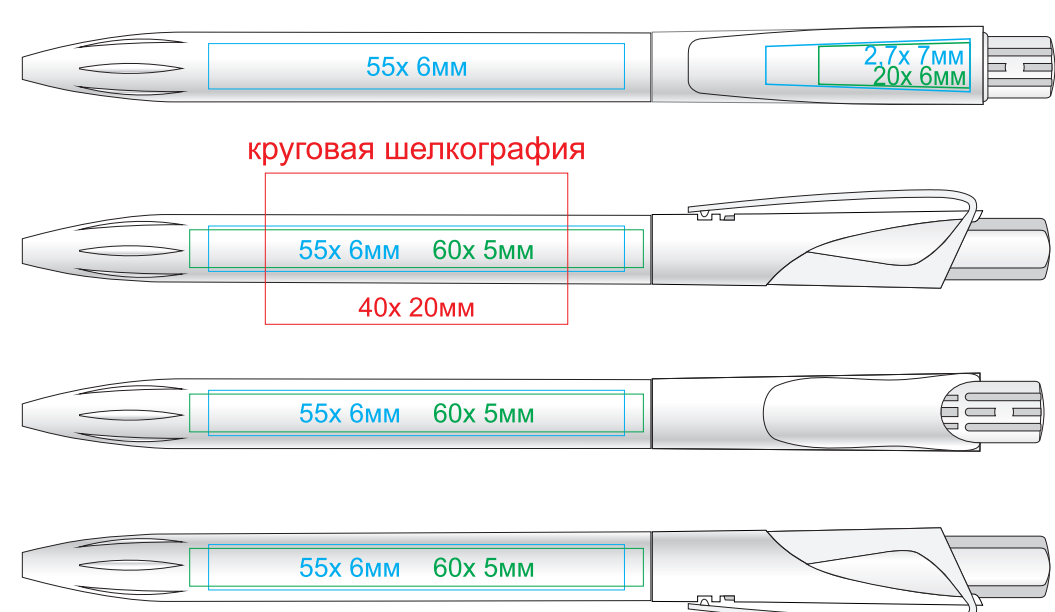

Ручка TWIN 161/01

методы нанесения: **тампопечать**, **круговая шелкография**, **уф-печать**

161/01/01