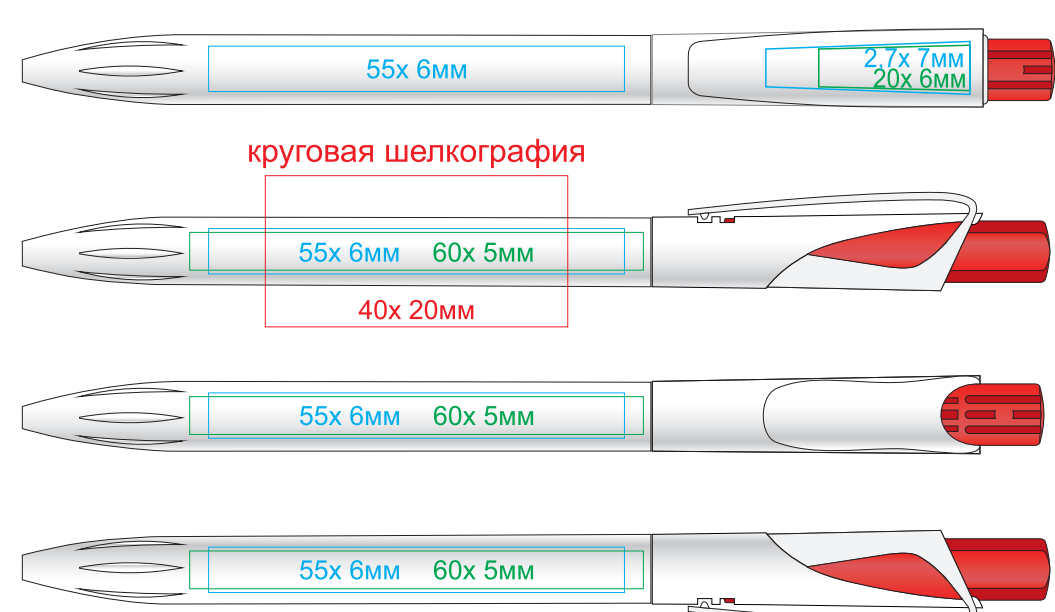

Ручка TWIN 161/01

методы нанесения: **тампопечать**, **круговая шелкография**, **уф-печать**

161/01/01

161/01/25

161/01/03 (/120)

161/01/30

161/01/08

161/01/35

161/01/18

161/01/10

161/01/132

161/01/135

161/01/136

161/01/15

161/01/05