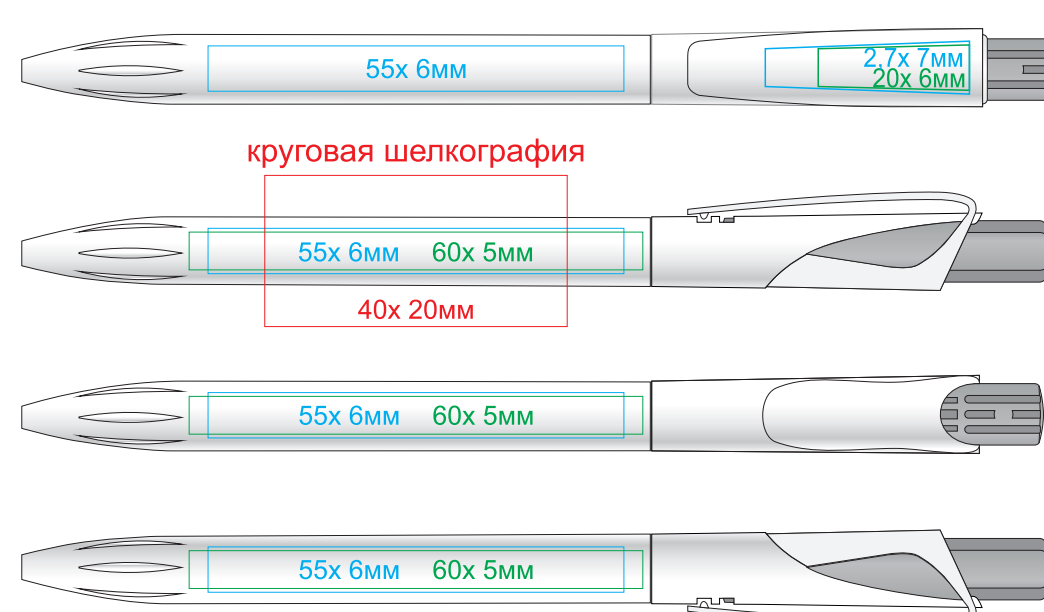

Ручка TWIN 161/01

методы нанесения: **тампопечать**, **круговая шелкография**, **уф-печать**

161/01/01

161/01/25

161/01/03 (/120)

161/01/30

161/01/08

161/01/35

161/01/18

161/01/10

161/01/132

161/01/135

161/01/136

161/01/15

161/01/05