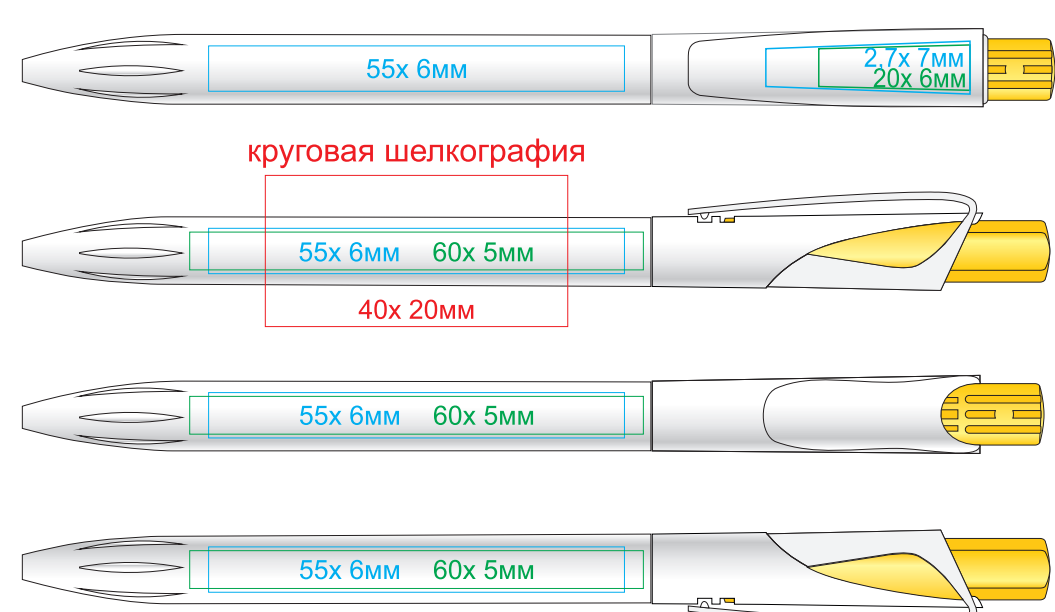

161/01/03 (/120)