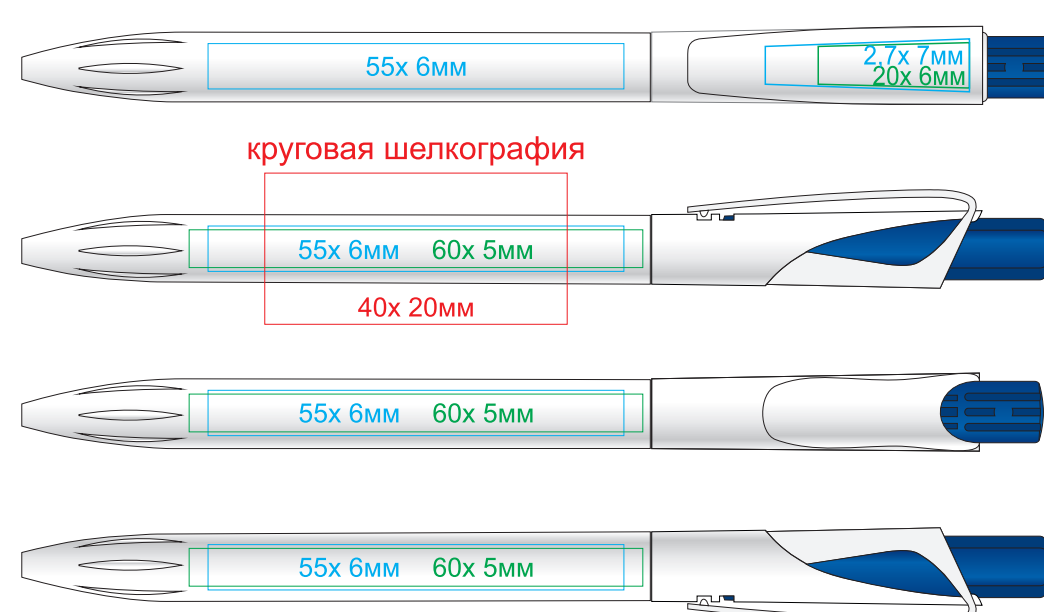

Ручка TWIN 161/01

методы нанесения: **тампопечать**, **круговая шелкография**, **уф-печать**

161/01/01

161/01/25

161/01/03 (/120)

161/01/30

161/01/08

161/01/35

161/01/18

161/01/10

161/01/132

161/01/135

161/01/136

161/01/15

161/01/05