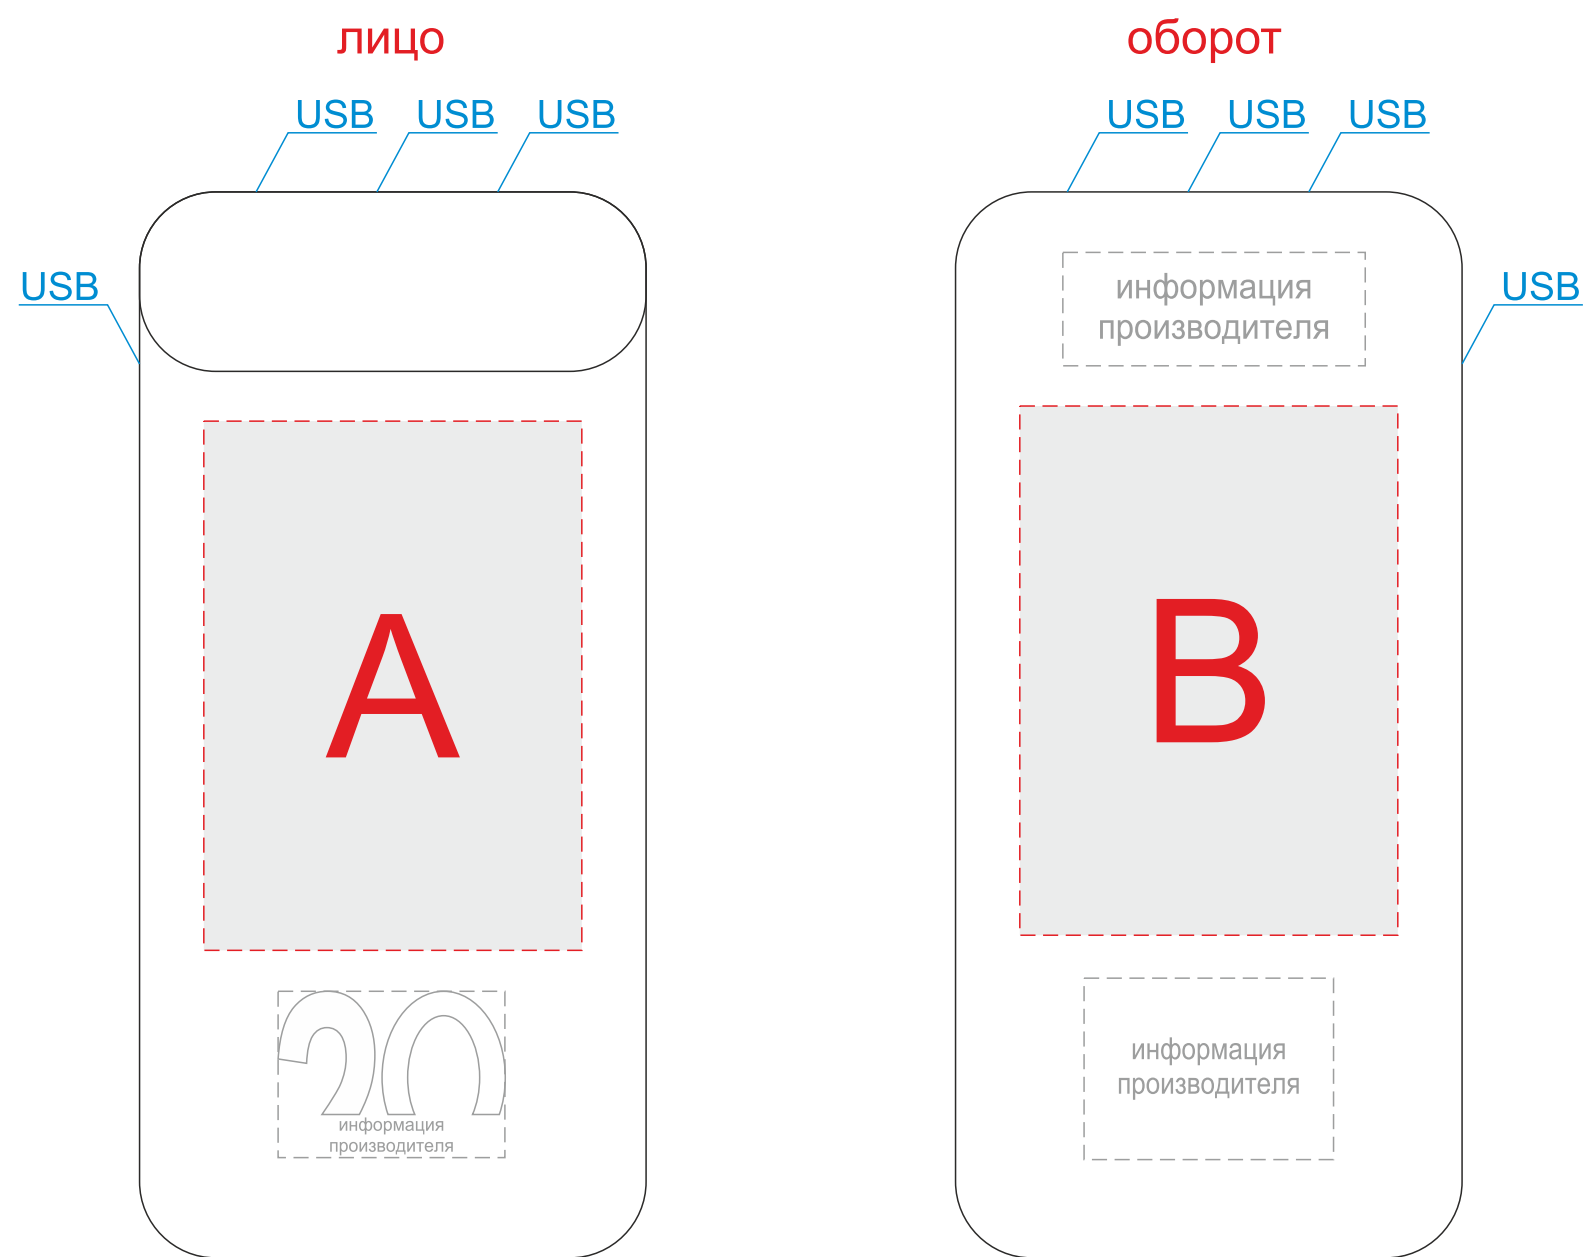

Арт.94235,94236

Обращаем внимание, что при нанесении заводская упаковка будет нарушена

A	Вид нанесения	Макс площадь (Ш*В)	B	Вид нанесения	Макс площадь (Ш*В)
	Тампопечать	30x30мм		Тампопечать	30x30мм
Уф печать	50x70мм	Уф печать	50x70мм		