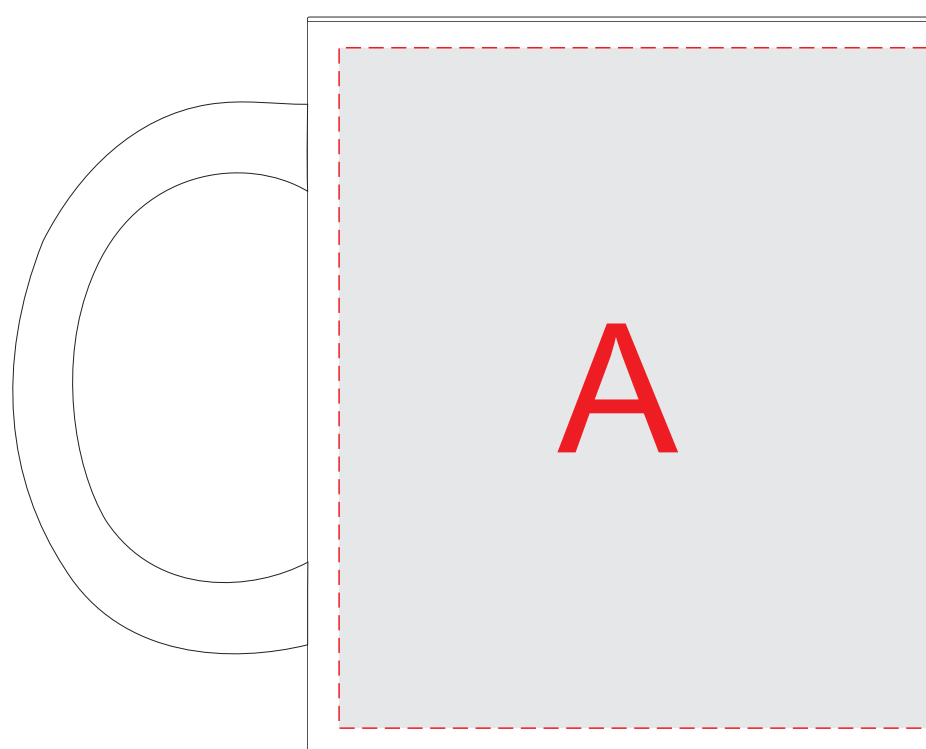

Арт. 880804

Ручка слева

Вид спереди

Ручка справа

Сублимация

	Вид нанесения	Макс площадь (Ш*В)
	Сублимация	200x90мм