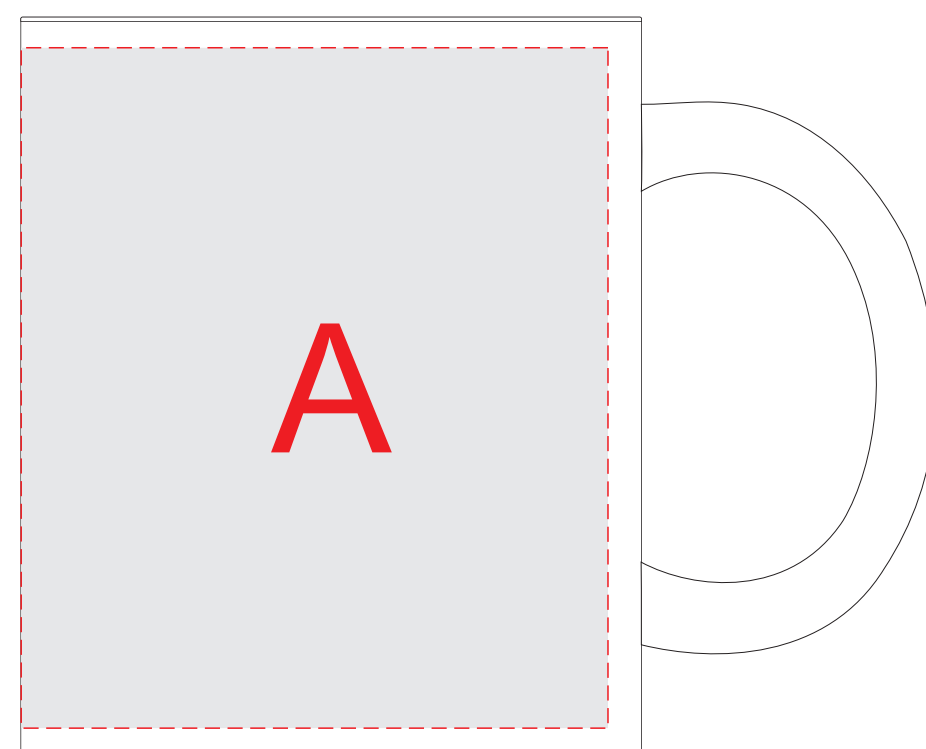

Арт. 880804

Ручка слева

Вид спереди

Ручка справа

Сублимация

	Вид нанесения	Макс площадь (Ш*В)
	Сублимация	200x90мм