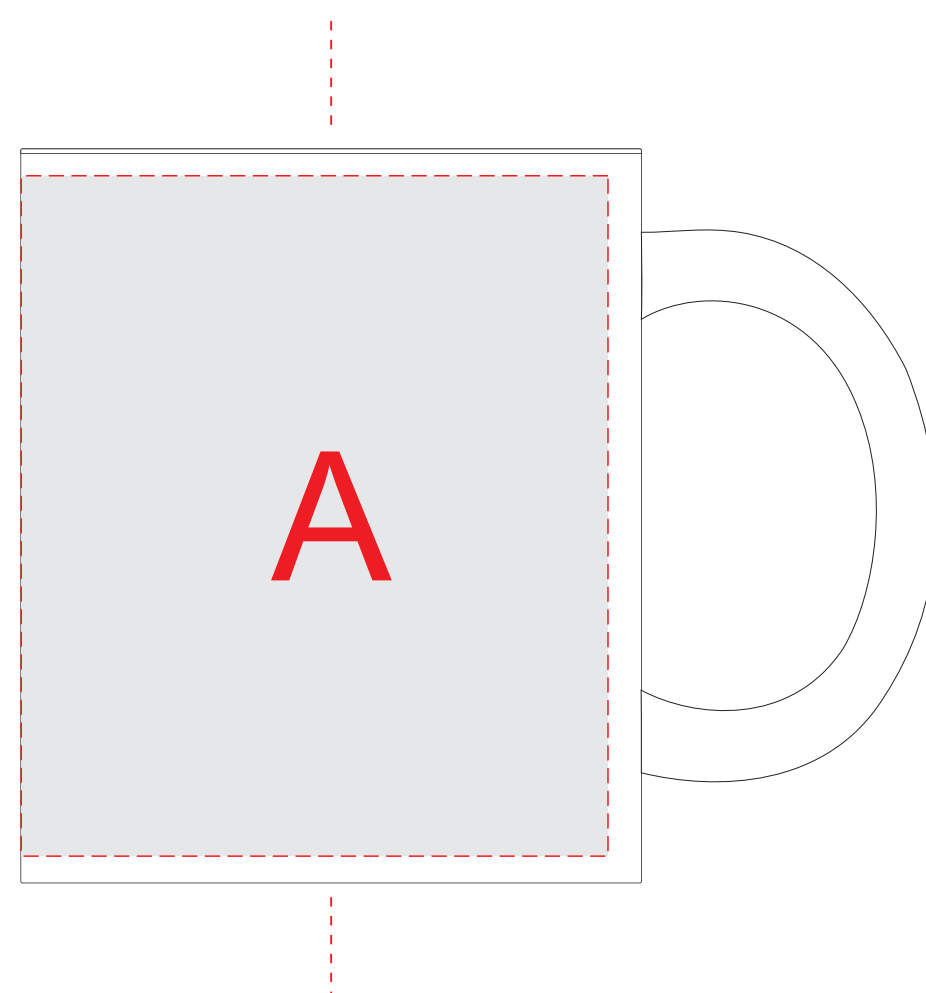

Арт. 880808

Ручка слева

Вид спереди

Ручка справа

Сублимация

	Вид нанесения	Макс площадь (Ш*В)
	Сублимация	200x90мм