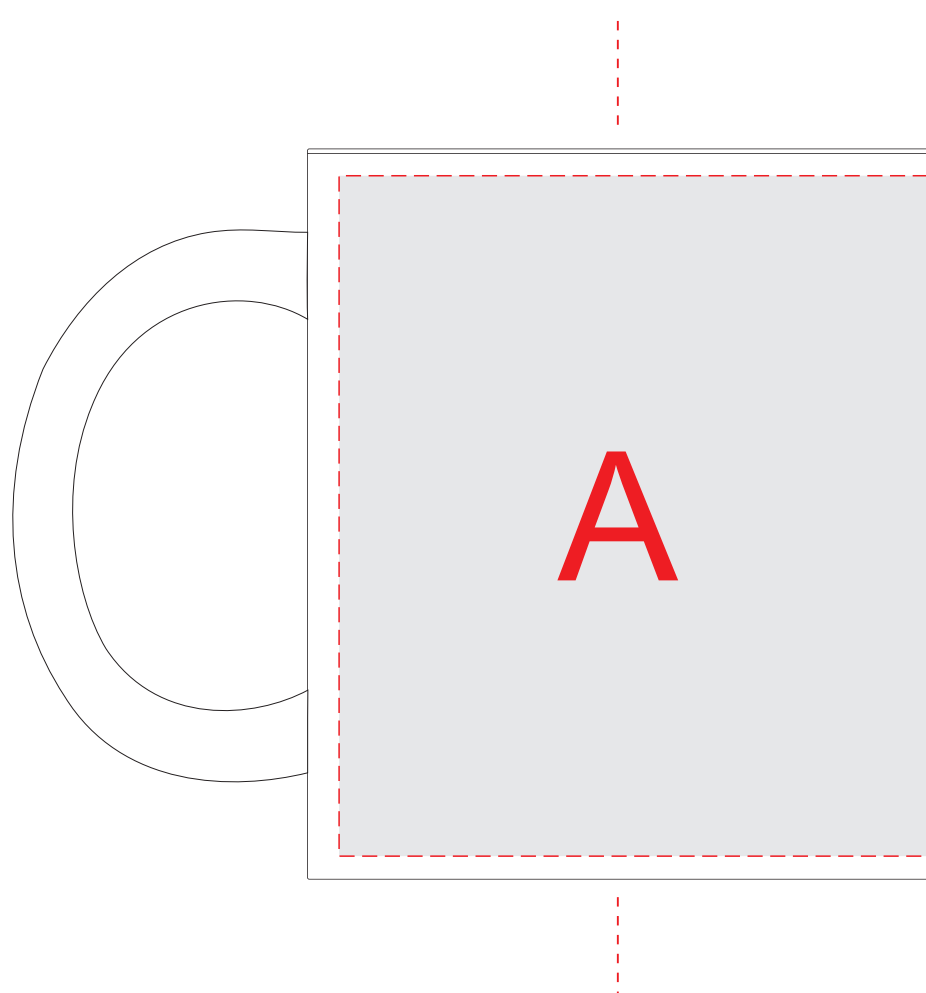

Арт. 880808

Ручка слева

Вид спереди

Ручка справа

Сублимация

	Вид нанесения	Макс площадь (Ш*В)
	Сублимация	200x90мм