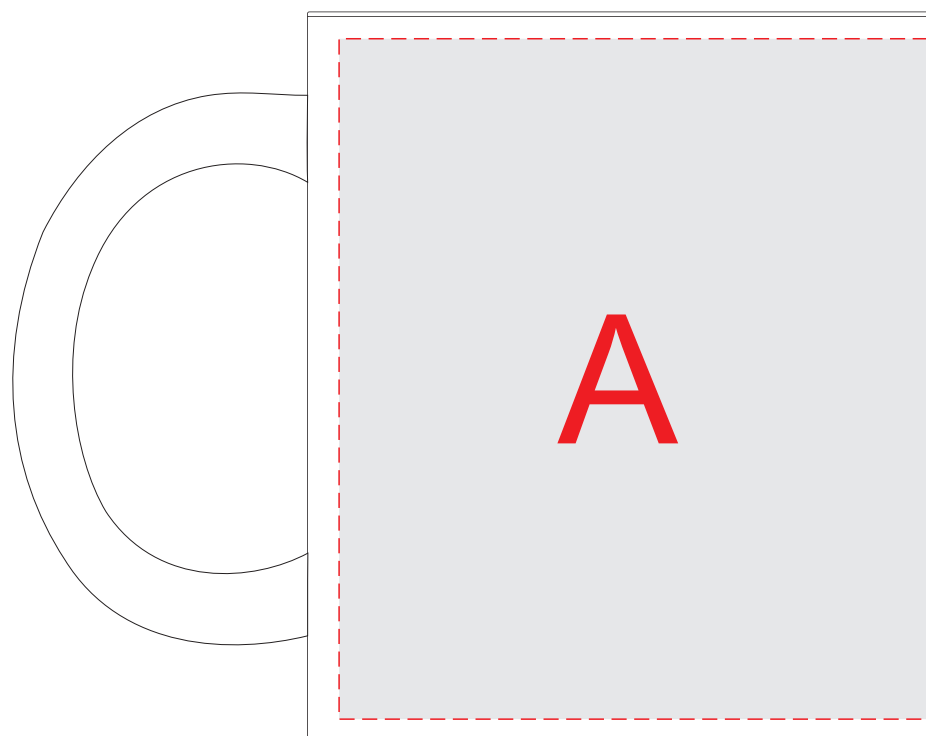

Арт. 880803

Ручка слева

Вид спереди

Ручка справа

Сублимация

	Вид нанесения	Макс площадь (Ш*В)
	Сублимация	200x90мм