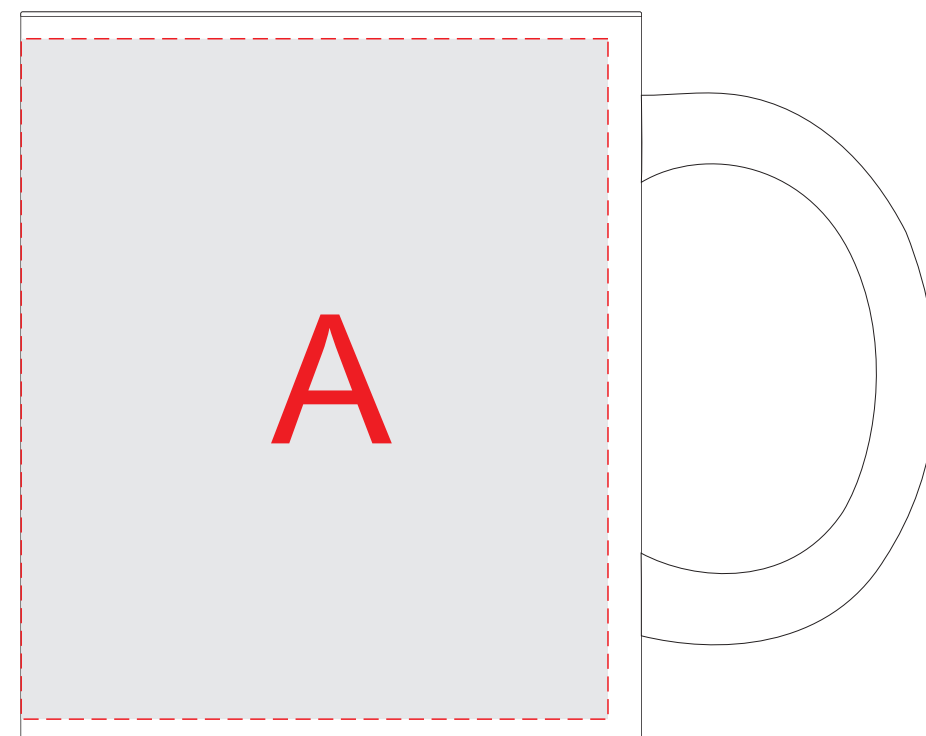

Арт. 880803

Ручка слева

Вид спереди

Ручка справа

Сублимация

	Вид нанесения	Макс площадь (Ш*В)
	Сублимация	200x90мм