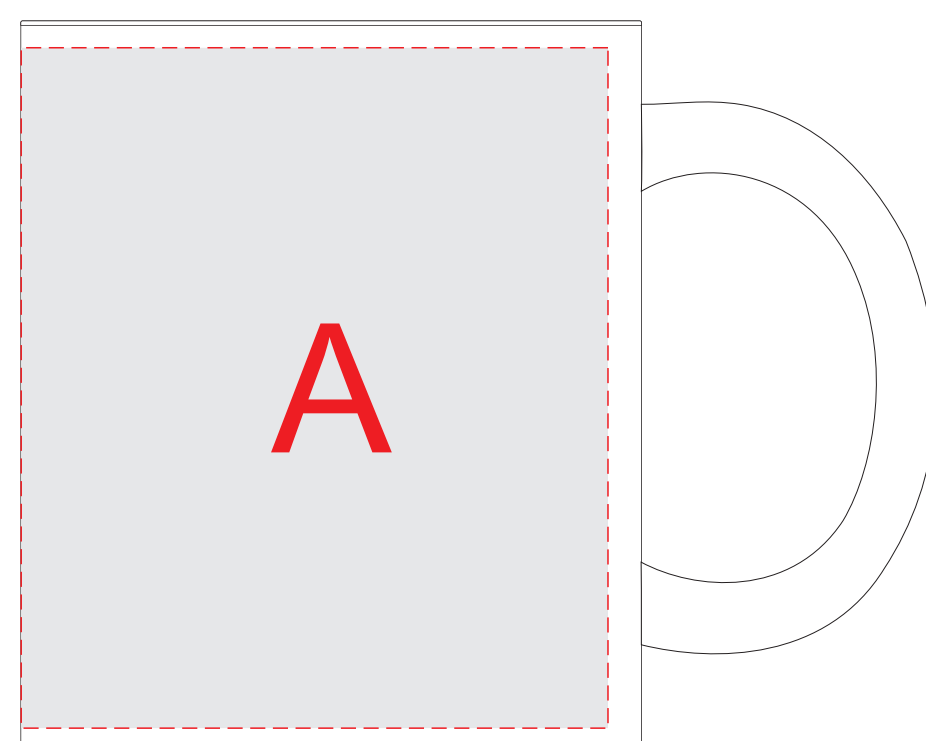

Арт. 880802

Ручка слева

Вид спереди

Ручка справа

Сублимация

	Вид нанесения	Макс площадь (Ш*В)
	Сублимация	200x90мм