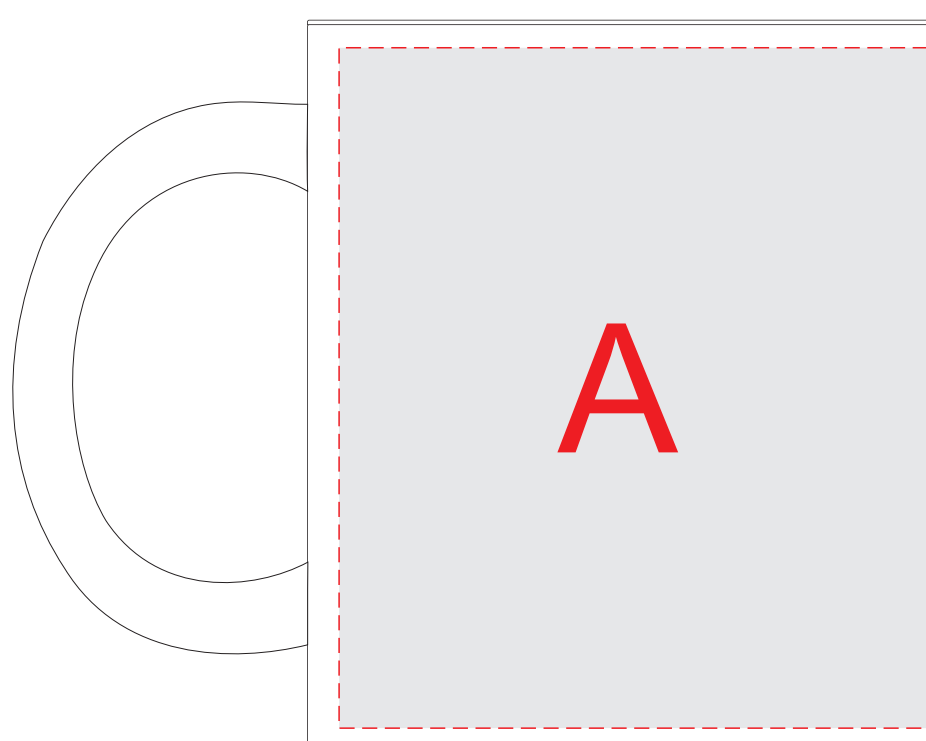

Арт. 880802

Ручка слева

Вид спереди

Ручка справа

Сублимация

	Вид нанесения	Макс площадь (Ш*В)
	Сублимация	200x90мм