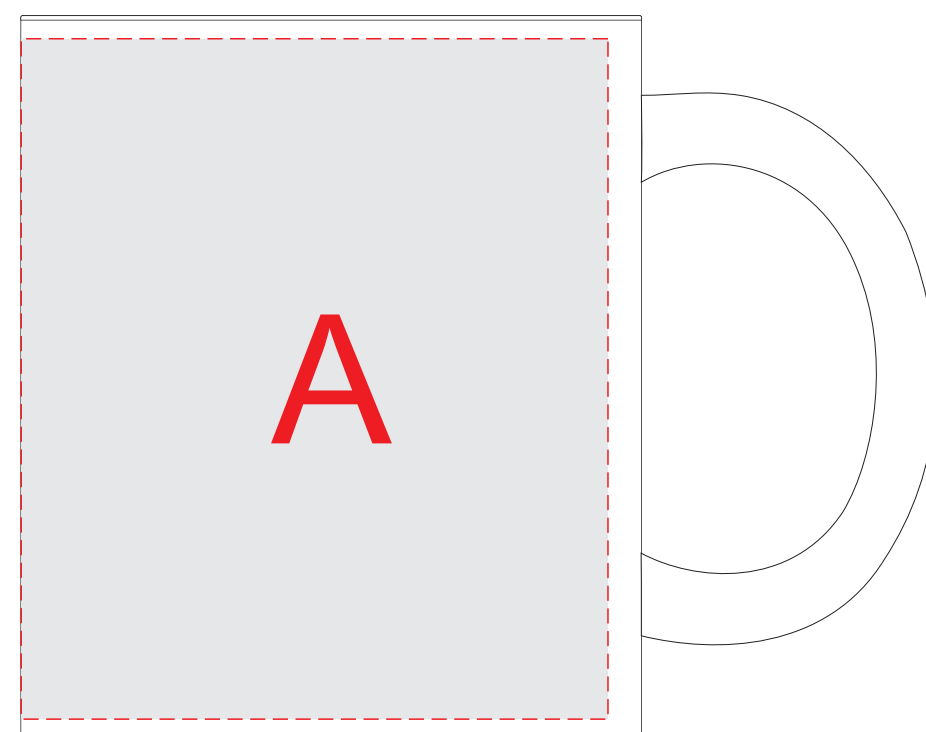

# Арт. 880801

Ручка слева

Вид спереди

Ручка справа

Сублимация

	<b>Вид нанесения</b>	<b>Макс площадь (Ш*В)</b>
	Сублимация	200x90мм