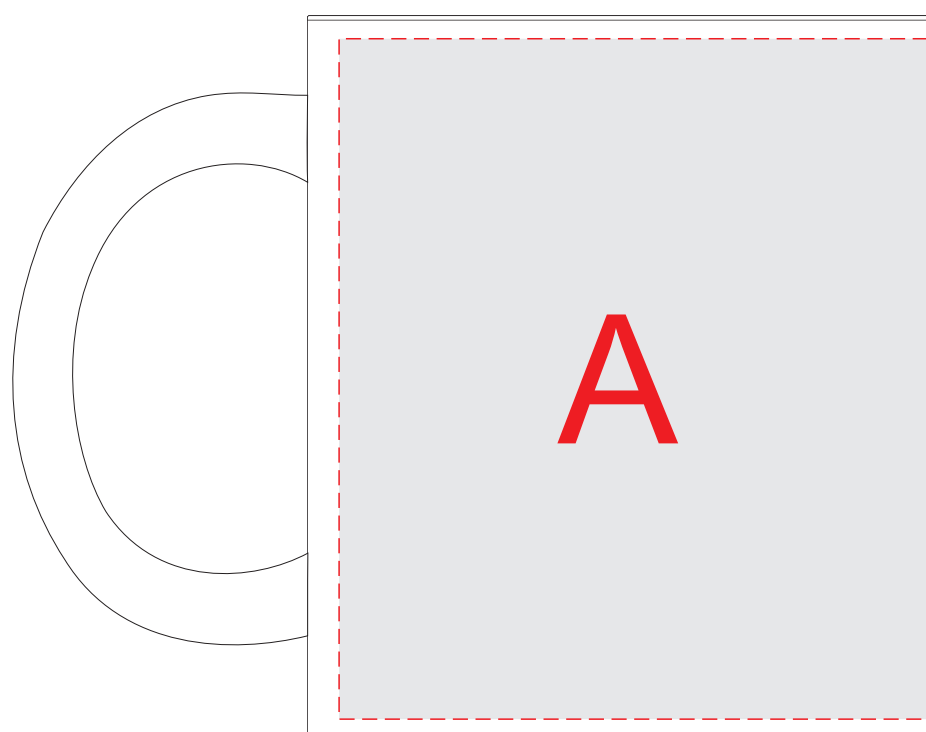

# Арт. 880801

Ручка слева

Вид спереди

Ручка справа

Сублимация

	<b>Вид нанесения</b>	<b>Макс площадь (Ш*В)</b>
	Сублимация	200x90мм