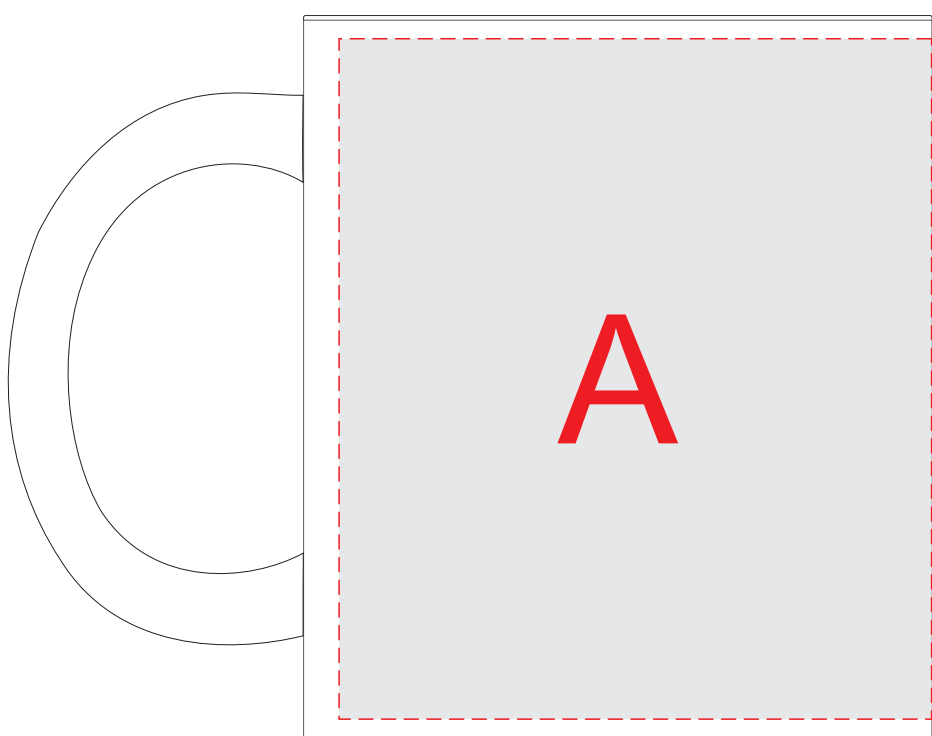

Арт. 880807

Ручка слева

Вид спереди

Ручка справа

Сублимация

	Вид нанесения	Макс площадь (Ш*В)
	Сублимация	200x90мм