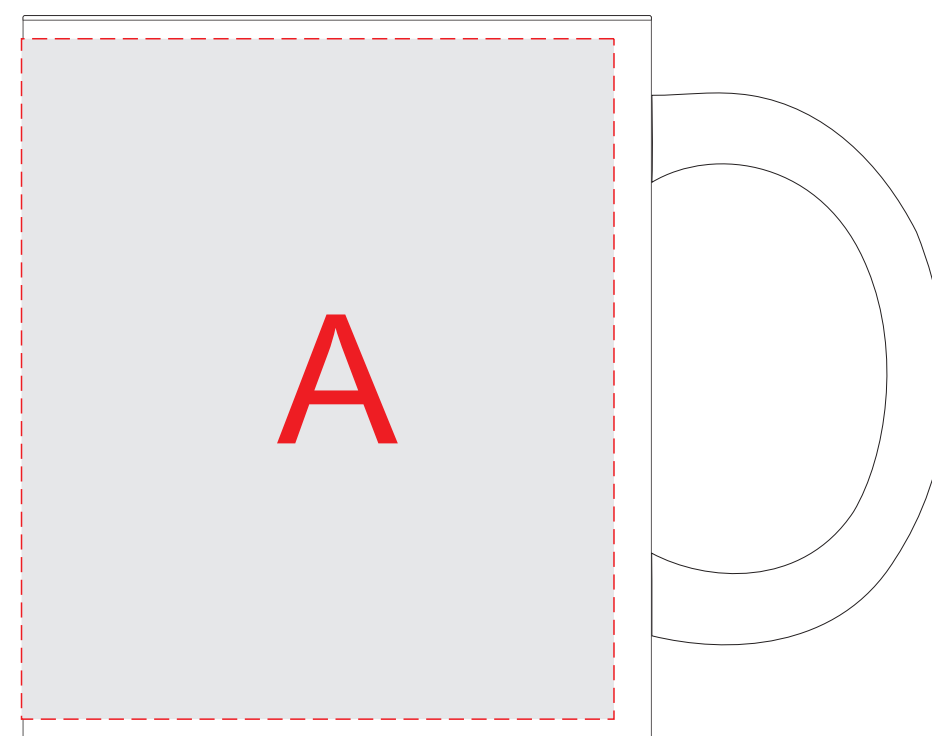

Арт. 880807

Ручка слева

Вид спереди

Ручка справа

Сублимация

	Вид нанесения	Макс площадь (Ш*В)
	Сублимация	200x90мм