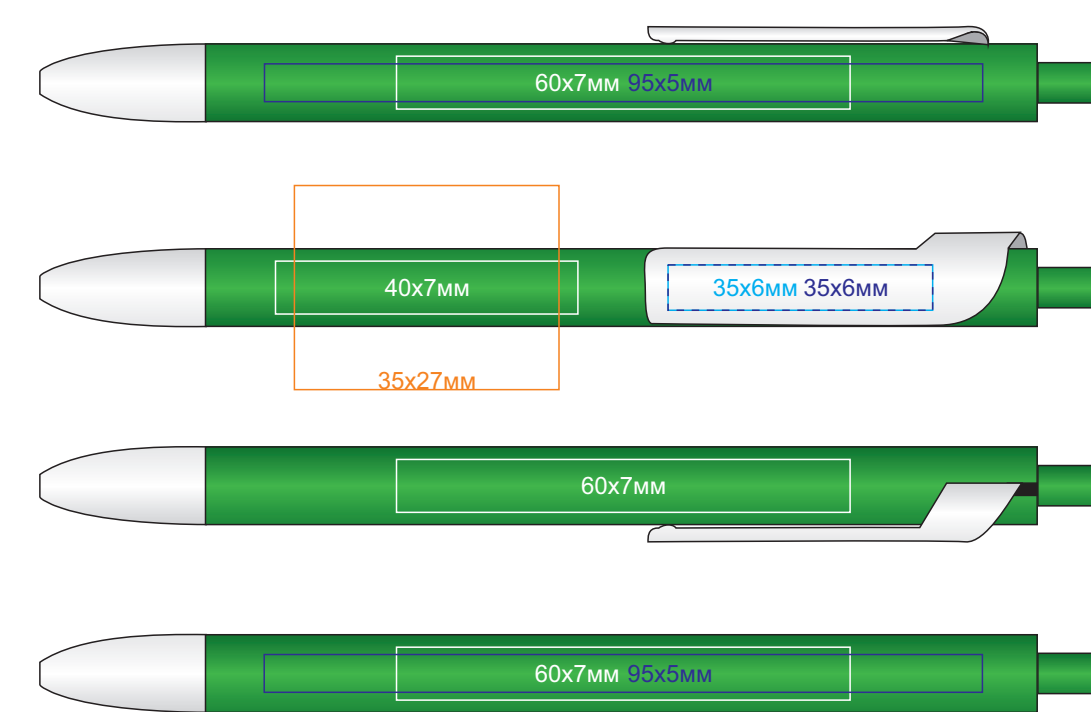

Ручка шариковая FORTE

арт. 602

Методы нанесения: **тампопечать**, **круговая шелкография** (в один цвет), **УФ-печать**

602/01

602/10

602/126

602/135

602/13

602/08

602/120

602/141

602/136

602/05

602/124

602/132

602/139

602/35

602/26

602/18

602/17