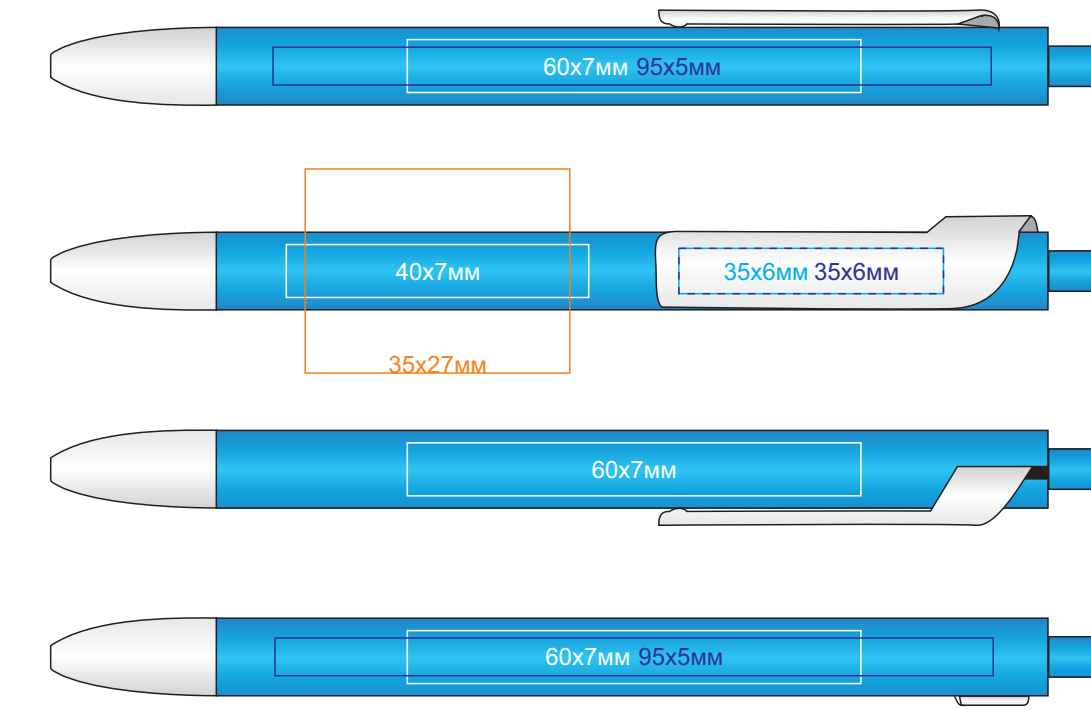

Ручка шариковая FORTE

арт. 602

Методы нанесения: **тампопечать**, **круговая шелкография** (в один цвет), **УФ-печать**

602/01

602/10

602/126

602/135

602/13

602/08

602/120

602/141

602/136

602/05

602/124

602/132

602/139