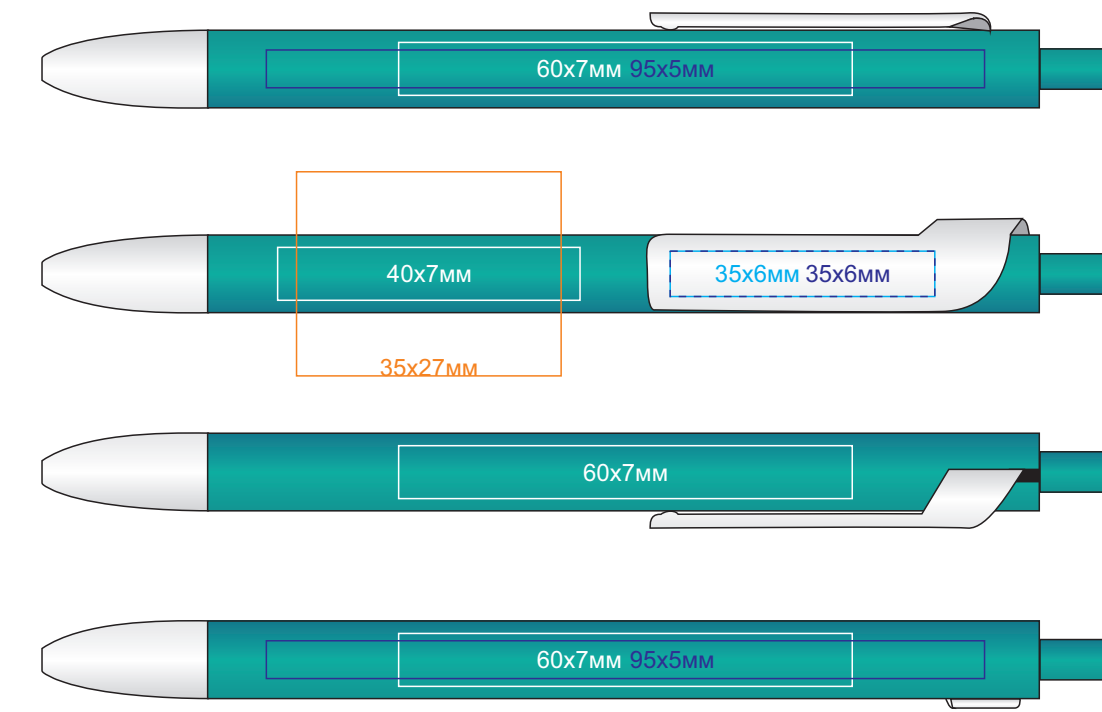

Ручка шариковая FORTE

арт. 602

Методы нанесения: **тампопечать**, **круговая шелкография** (в один цвет), **УФ-печать**

602/01

602/10

602/126

602/135

602/13

602/08

602/120

602/141

602/136

602/05

602/124

602/132

602/139