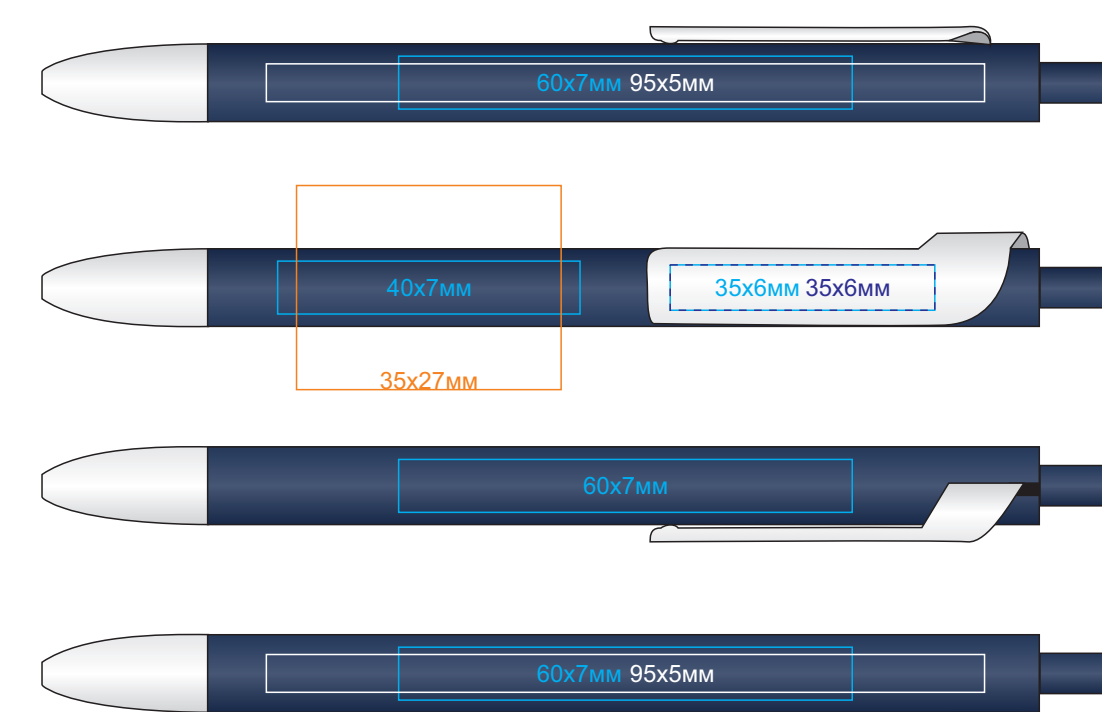

Ручка шариковая FORTE

арт. 602

Методы нанесения: **тампопечать**, **круговая шелкография** (в один цвет), **УФ-печать**

602/01

602/10

602/126

602/135

602/13

602/08

602/120

602/141

602/136

602/05

602/124

602/132

602/139

602/35

602/26

602/18

602/17