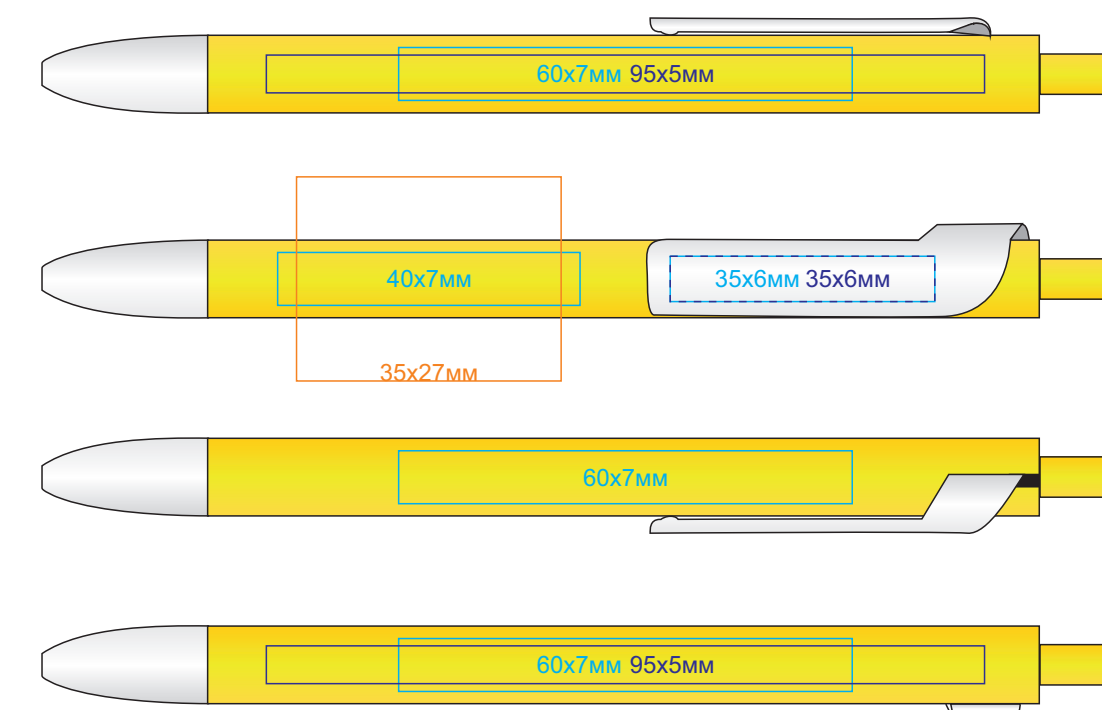

Ручка шариковая FORTE

арт. 602

Методы нанесения: **тампопечать**, **круговая шелкография** (в один цвет), **УФ-печать**

602/01

602/10

602/126

602/135

602/13

602/08

602/120

602/141

602/136

602/05

602/124

602/132

602/139