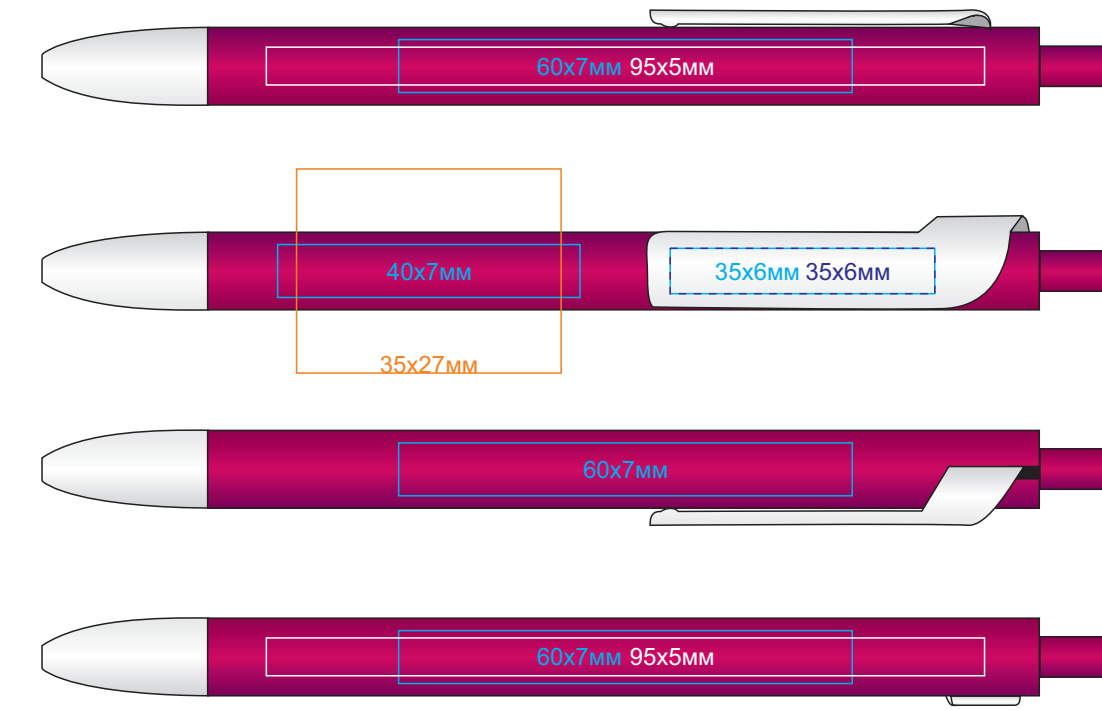

Ручка шариковая FORTE

арт. 602

Методы нанесения: **тампопечать**, **круговая шелкография** (в один цвет), **УФ-печать**

602/01

602/10

602/126

602/135

602/13

602/08

602/120

602/141

602/136

602/05

602/124

602/132

602/139