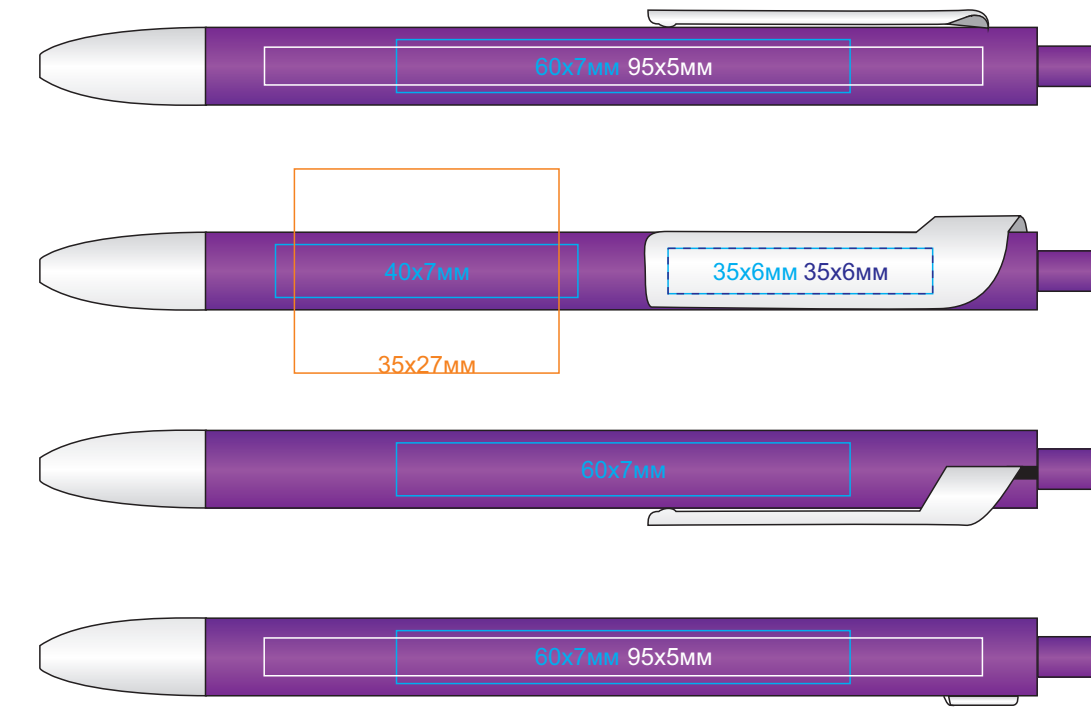

Ручка шариковая FORTE

арт. 602

Методы нанесения: **тампопечать**, **круговая шелкография** (в один цвет), **УФ-печать**

602/01

602/10

602/126

602/135

602/13

602/08

602/120

602/141

602/136

602/05

602/124

602/132

602/139