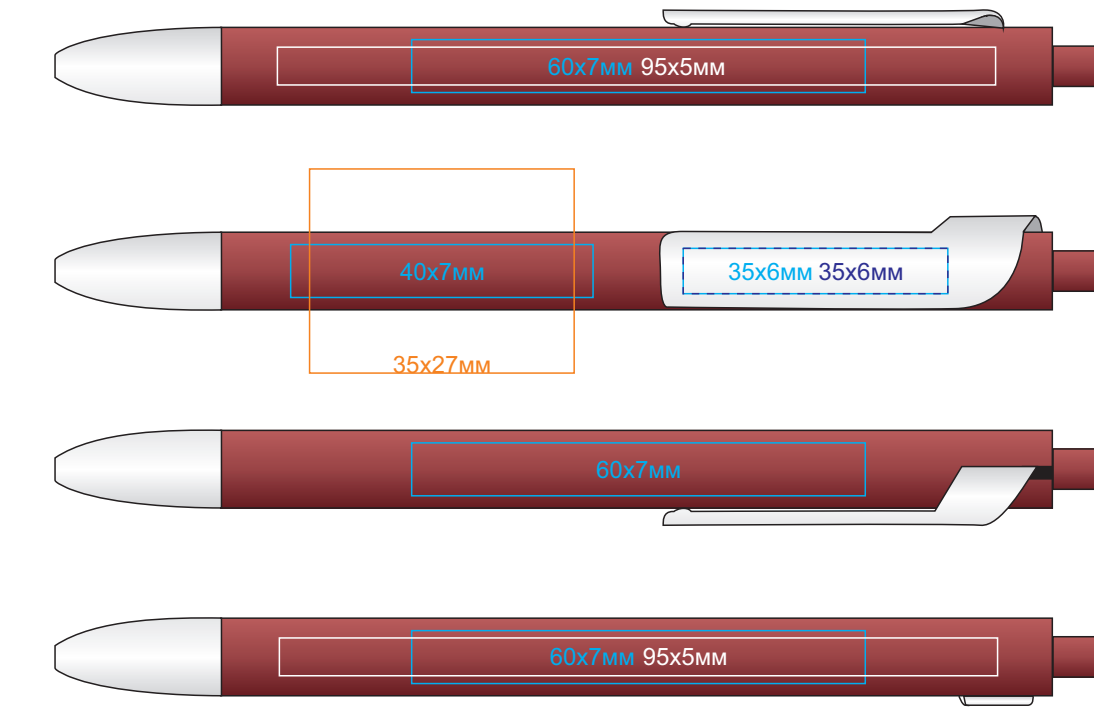

Ручка шариковая FORTE

арт. 602

Методы нанесения: **тампопечать**, **круговая шелкография** (в один цвет), **УФ-печать**

602/01

602/10

602/126

602/135

602/13

602/08

602/120

602/141

602/136

602/05

602/124

602/132

602/139