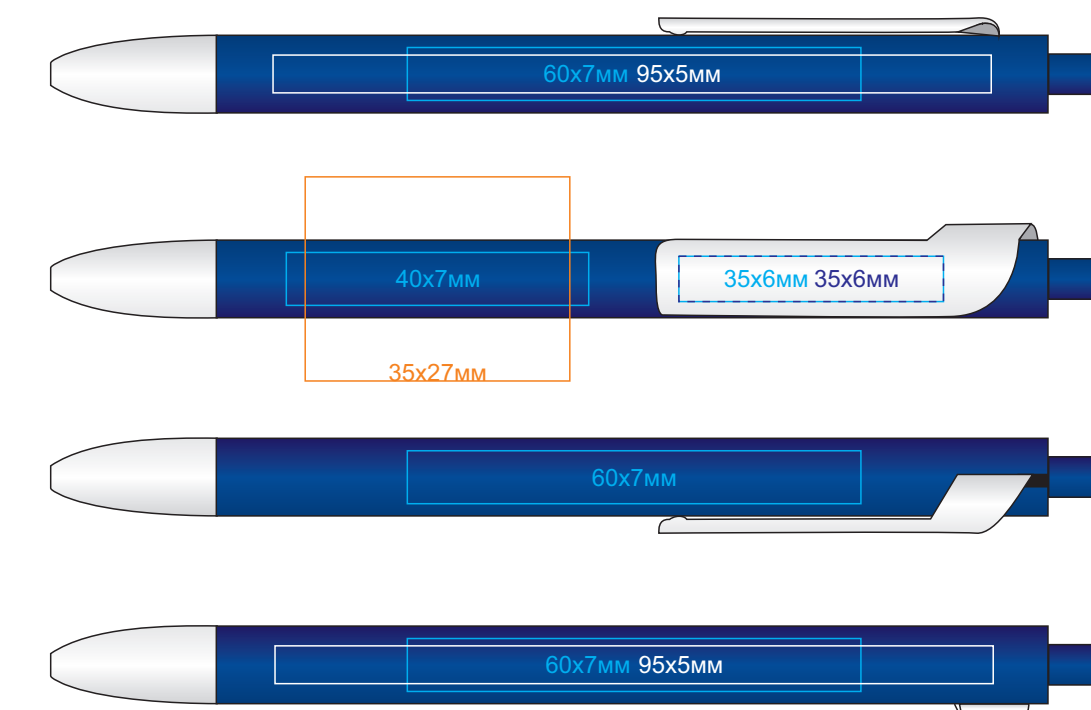

Ручка шариковая FORTE

арт. 602

Методы нанесения: **тампопечать**, **круговая шелкография** (в один цвет), **УФ-печать**

602/01

602/10

602/126

602/135

602/13

602/08

602/120

602/141

602/136

602/05

602/124

602/132

602/139

602/35

602/26

602/18

602/17