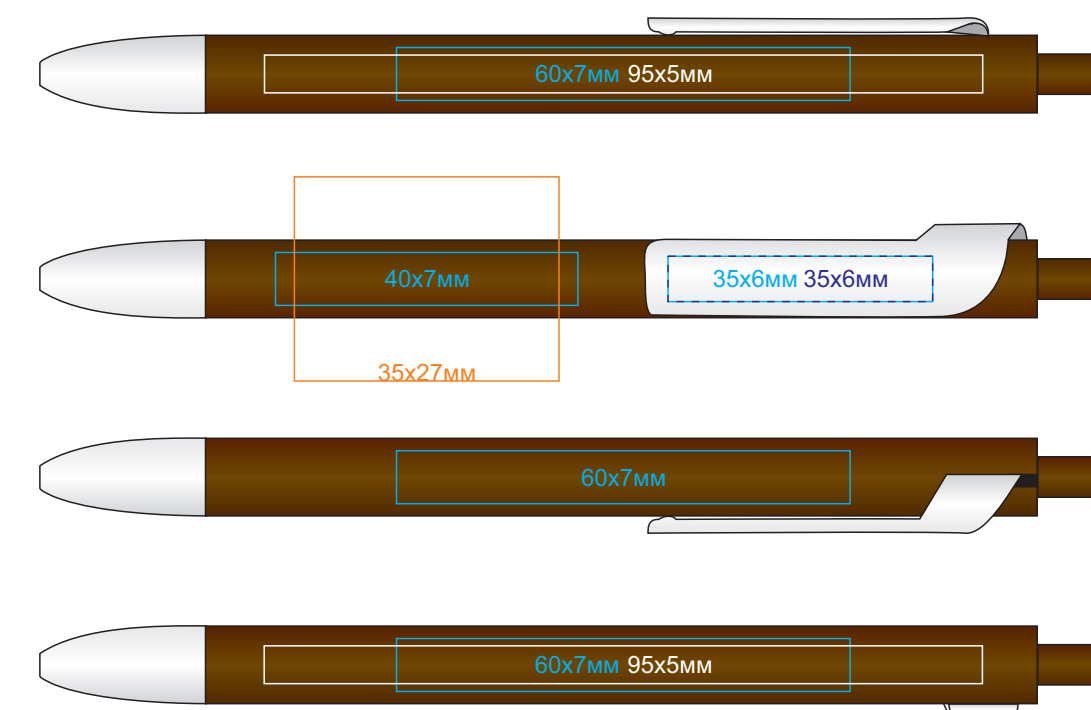

Ручка шариковая FORTE

арт. 602

Методы нанесения: **тампопечать**, **круговая шелкография** (в один цвет), **УФ-печать**

602/01

602/10

602/126

602/135

602/13

602/08

602/120

602/141

602/136

602/05

602/124

602/132

602/139