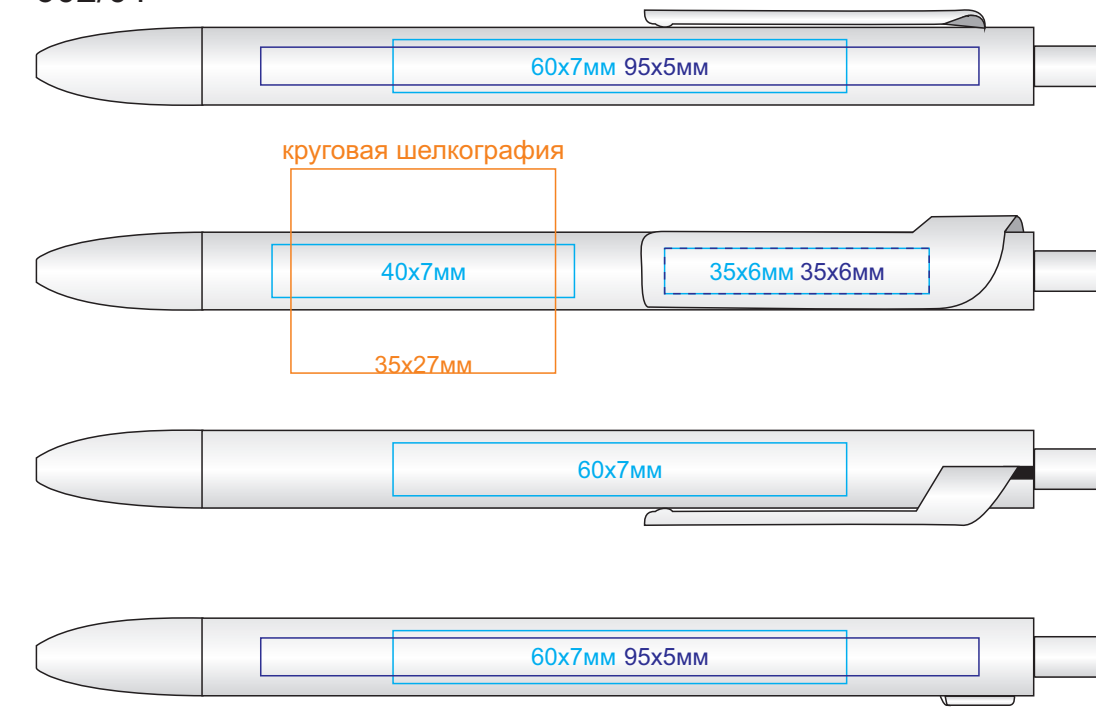

Ручка шариковая FORTE

арт. 602

Методы нанесения: **тампопечать**, **круговая шелкография** (в один цвет), **УФ-печать**

602/01

602/10

602/126

602/135

602/13

602/08

602/120

602/141

602/136

602/05

602/124

602/132

602/139