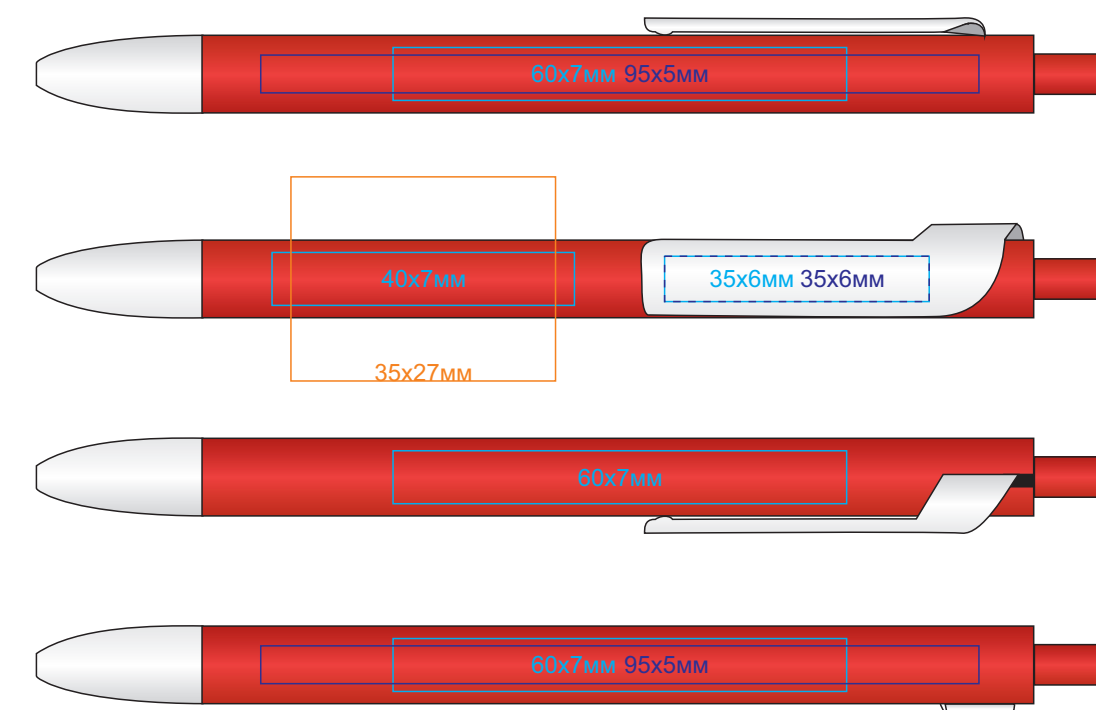

Ручка шариковая FORTE

арт. 602

Методы нанесения: **тампопечать**, **круговая шелкография** (в один цвет), **УФ-печать**

602/01

602/10

602/126

602/135

602/13

602/08

602/120

602/141

602/136

602/05

602/124

602/132

602/139