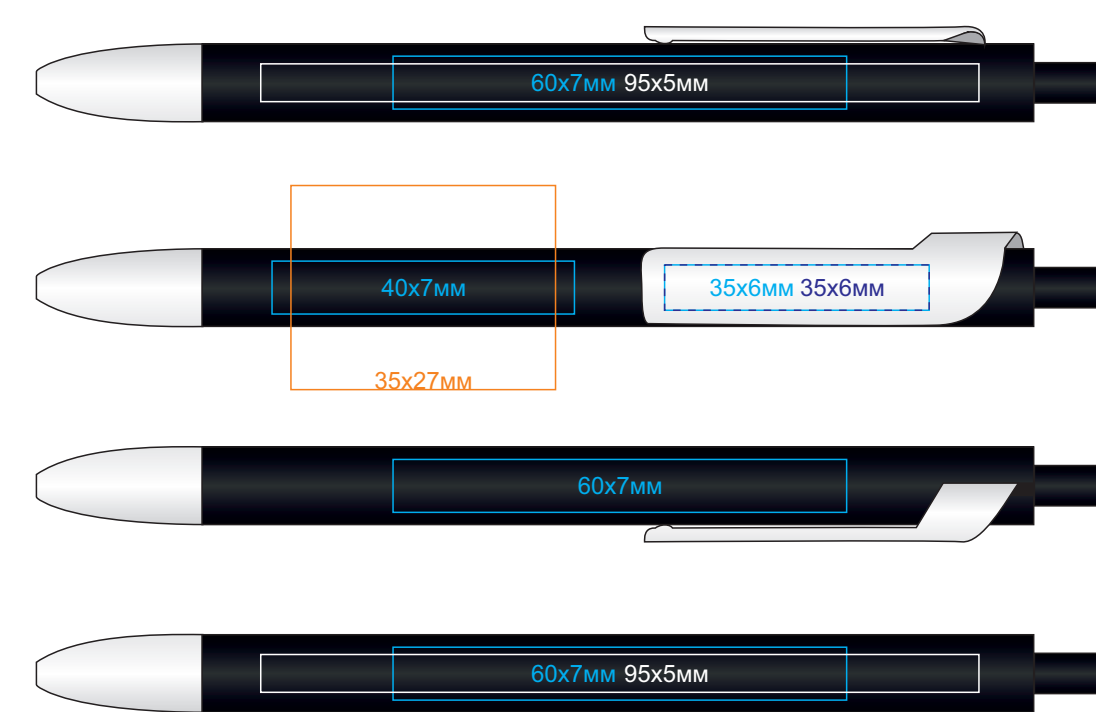

Ручка шариковая FORTE

арт. 602

Методы нанесения: **тампопечать**, **круговая шелкография** (в один цвет), **УФ-печать**

602/01

602/10

602/126

602/135

602/13

602/08

602/120

602/141

602/136

602/05

602/124

602/132

602/139

602/35

602/26

602/18

602/17