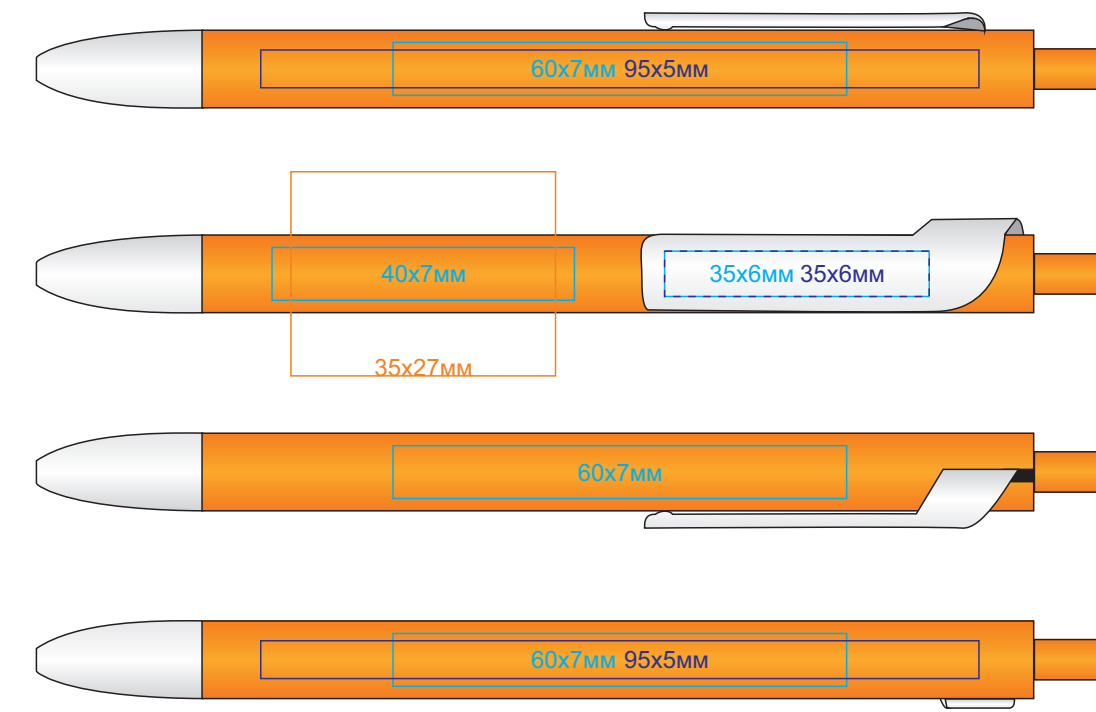

Ручка шариковая FORTE

арт. 602

Методы нанесения: **тампопечать**, **круговая шелкография** (в один цвет), **УФ-печать**

602/01

602/10

602/126

602/135

602/13

602/08

602/120

602/141

602/136

602/05

602/124

602/132

602/139

602/35

602/26

602/18

602/17