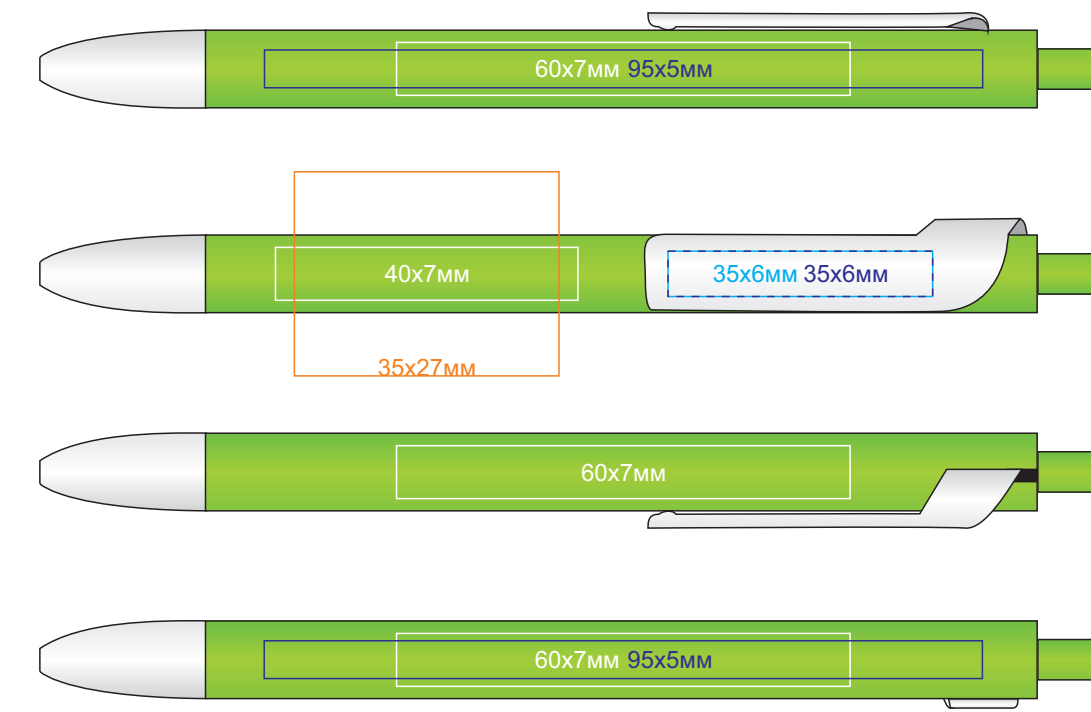

Ручка шариковая FORTE

арт. 602

Методы нанесения: **тампопечать**, **круговая шелкография** (в один цвет), **УФ-печать**

602/01

602/10

602/126

602/135

602/13

602/08

602/120

602/141

602/136

602/05

602/124

602/132

602/139