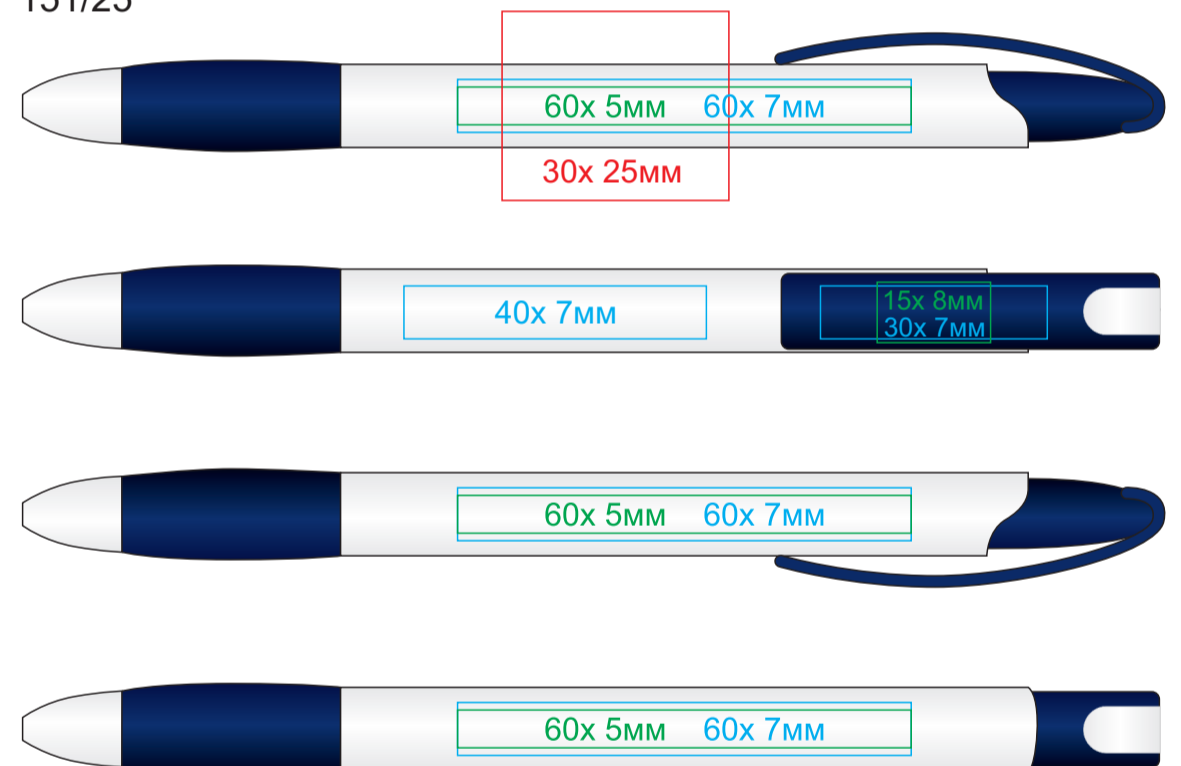

151/25

Круговая шелкография