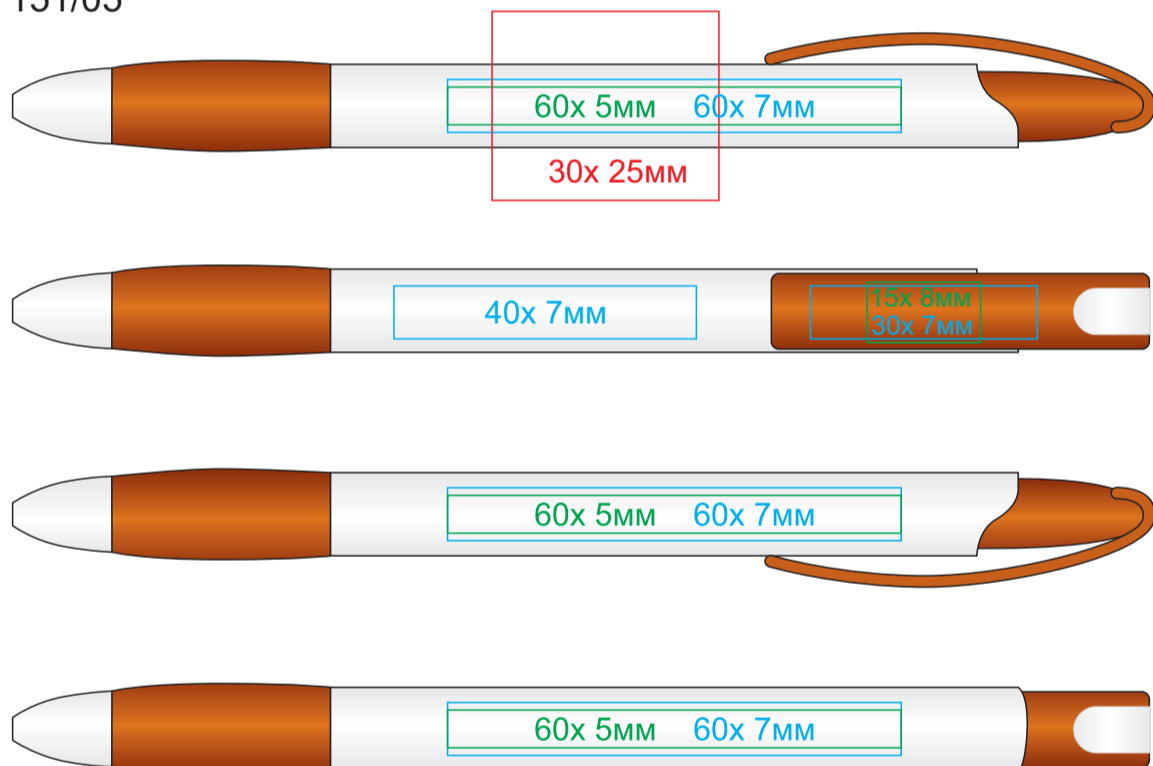

# NOVE 151

методы нанесения: **тампопечать**, **круговая шелкография**, **уф печать**

151/03

Круговая шелкография

151/15

Круговая шелкография

151/05

Круговая шелкография