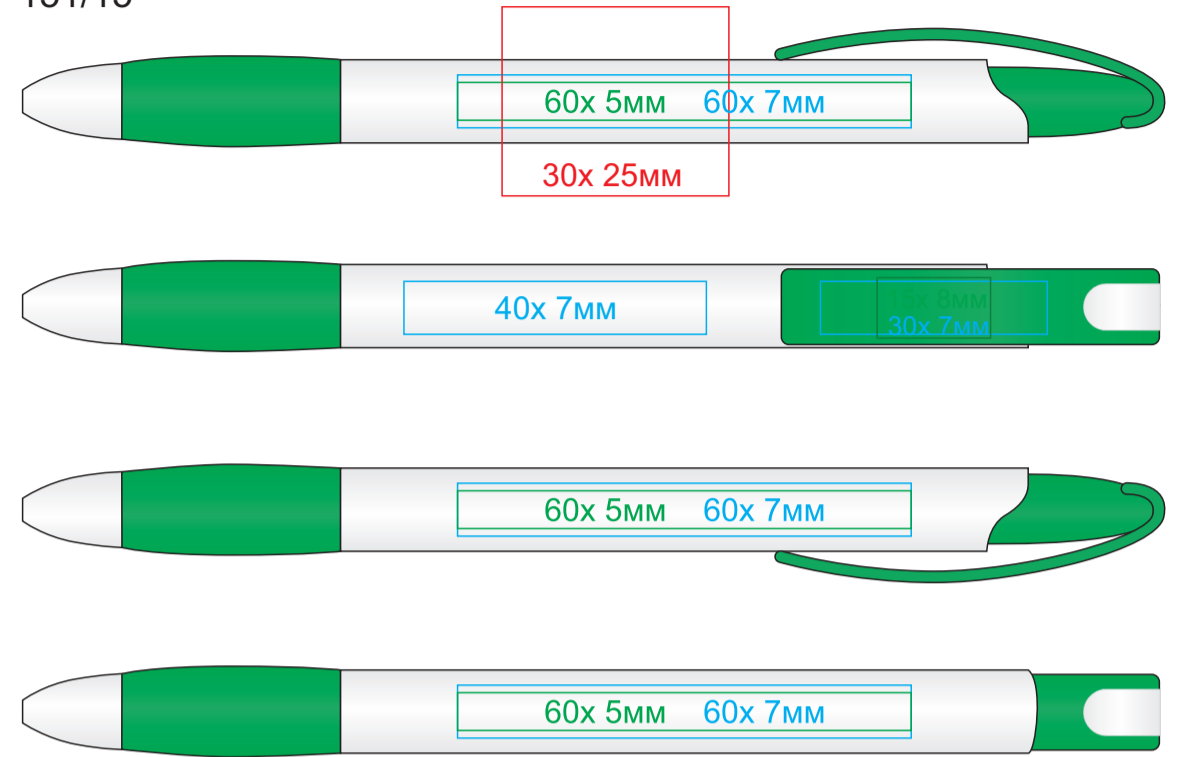

# NOVE 151

методы нанесения: **тампопечать**, **круговая шелкография**, **уф печать**

151/03

Круговая шелкография

151/15

Круговая шелкография

151/05

Круговая шелкография