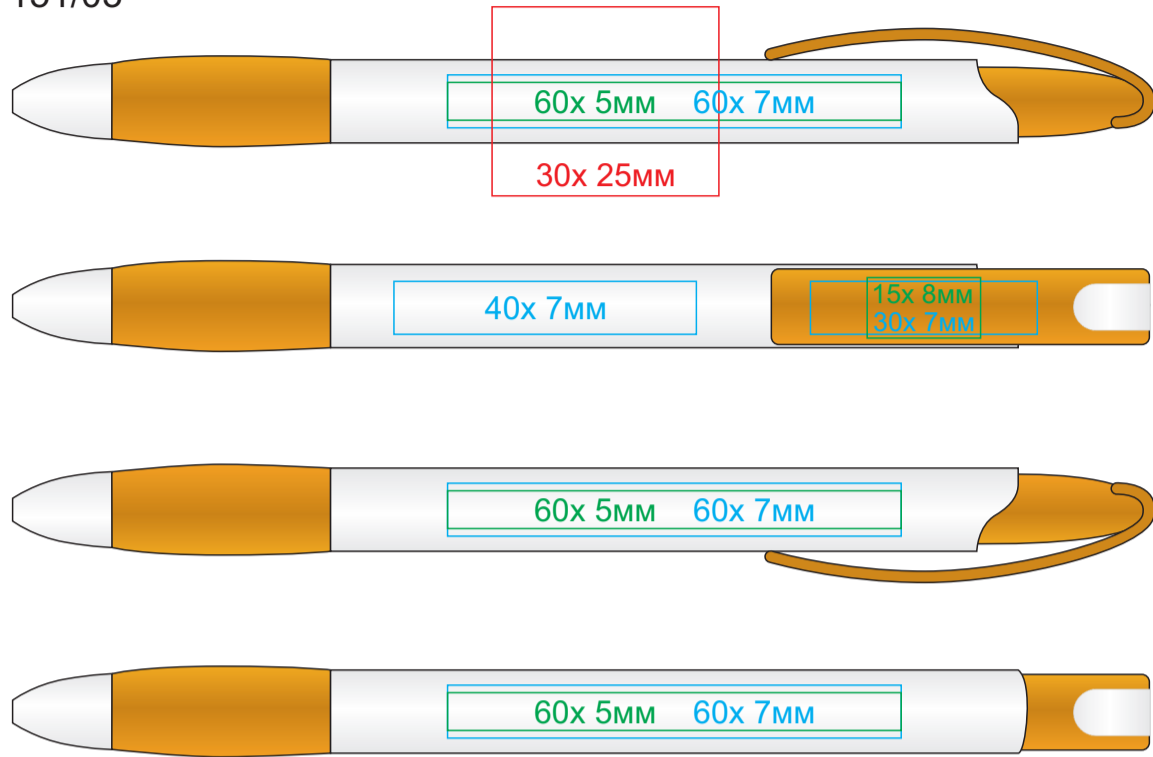

# NOVE 151

методы нанесения: **тампопечать**, **круговая шелкография**, **уф печать**

151/03

Круговая шелкография

151/15

Круговая шелкография

151/05

Круговая шелкография