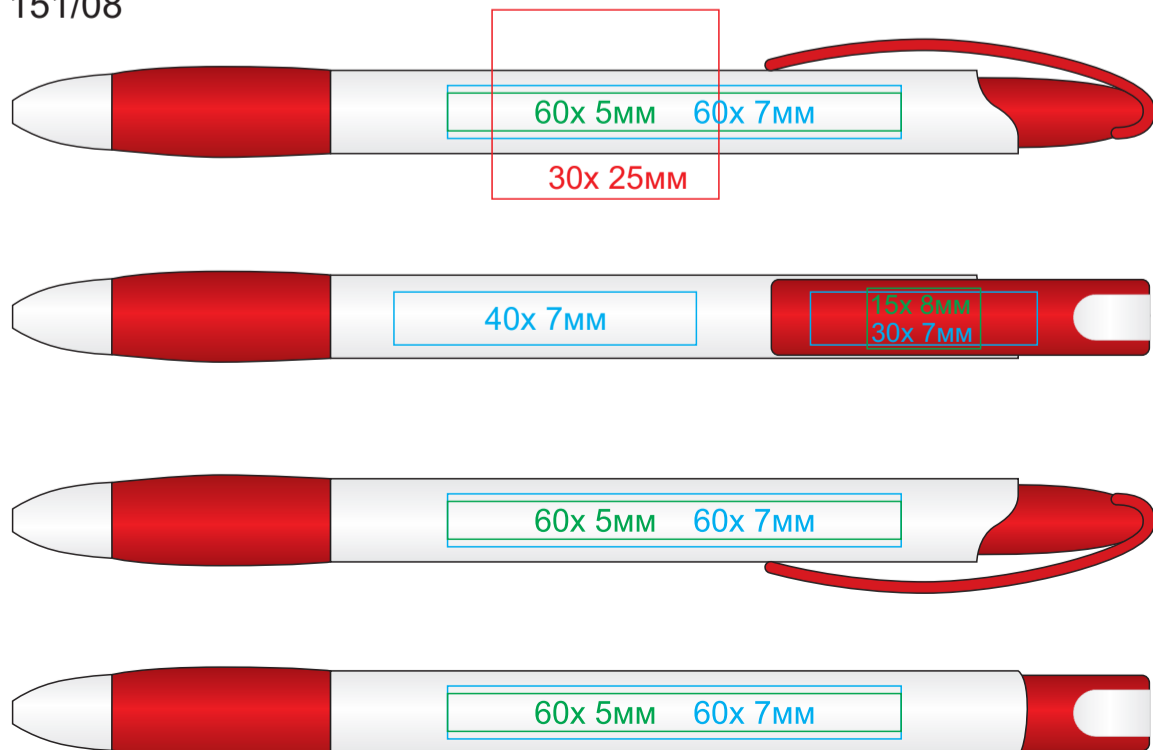

# NOVE 151

методы нанесения: **тампопечать**, **круговая шелкография**, **уф печать**

151/03

Круговая шелкография

151/15

Круговая шелкография

151/05

Круговая шелкография

151/25

Круговая шелкография

151/08

Круговая шелкография

151/35

Круговая шелкография