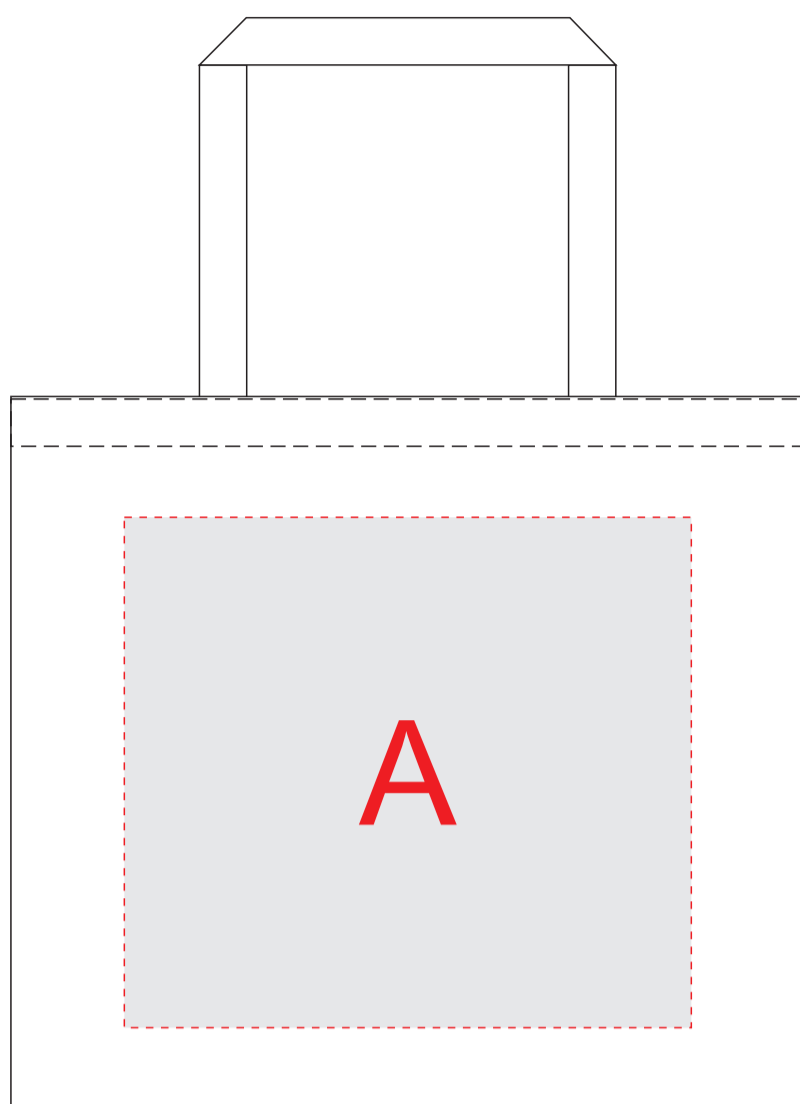

Нанесение возможно с обеих сторон

A	Вид нанесения	Макс площадь (Ш*В)
	Трафаретная печать (1+0)	250x250мм
	Трафаретная печать (2+0)	270x250мм