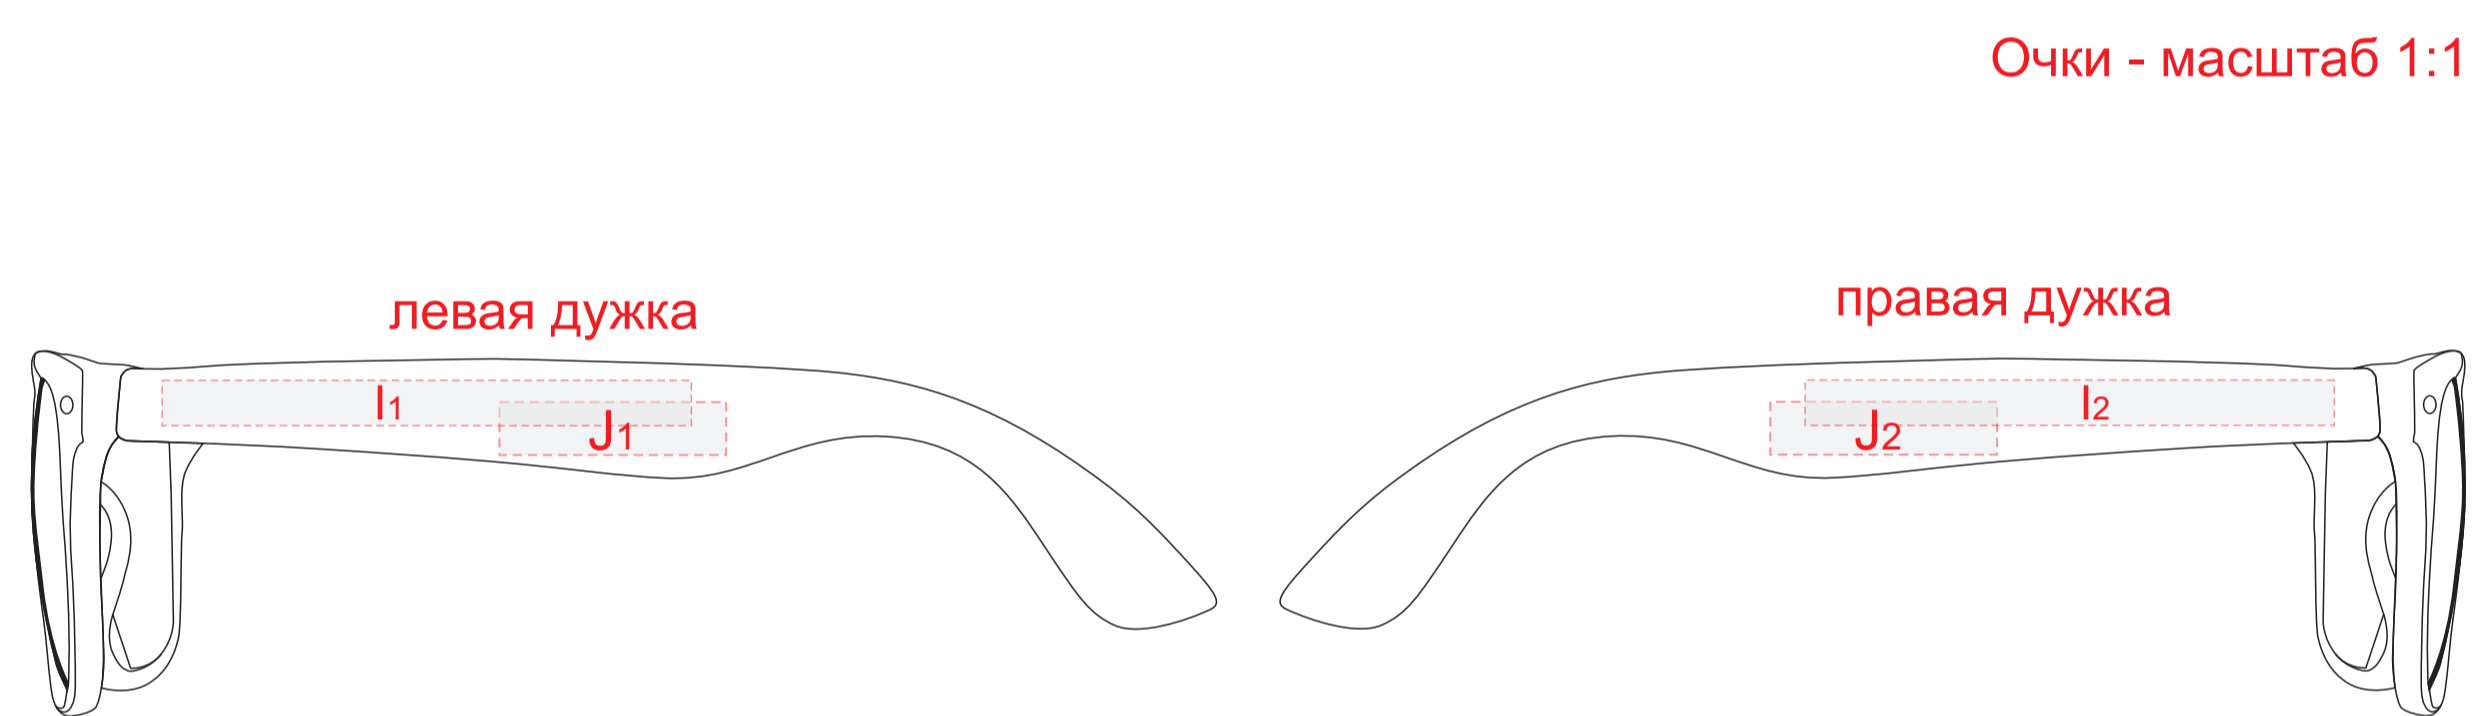

Бейсболка - масштаб 1:2

Мешок - масштаб 1:2

Очки - масштаб 1:1

A	Вид нанесения	Макс площадь (Ш*В)
	Трафаретная печать	360x420мм
	Текстильный принтер	330x420мм
	Вышивка	250x230мм

E	Вид нанесения	Макс площадь (Ш*В)
	Термотрансфер	50x45мм
	Вышивка	50x45мм

G	Вид нанесения	Макс площадь (Ш*В)
	Термотрансфер	280x140мм
	Трафаретная печать	280x140мм
	Трафаретная печать (1+0)	250x140мм

I	Вид нанесения	Макс площадь (Ш*В)
	Тампопечать	45x6мм

B	Вид нанесения	Макс площадь (Ш*В)
	Трафаретная печать	360x420мм
	Текстильный принтер	330x420мм
	Вышивка	250x230мм

F	Вид нанесения	Макс площадь (Ш*В)
	Термотрансфер	50x45мм
	Вышивка	50x45мм

H	Вид нанесения	Макс площадь (Ш*В)
	Термотрансфер	280x300мм
	Трафаретная печать	280x300мм
	Трафаретная печать (1+0)	250x250мм

J	Вид нанесения	Макс площадь (Ш*В)
	Тампопечать	30x7мм

C	Вид нанесения	Макс площадь (Ш*В)
	Трафаретная печать	50x100мм
	Термотрансфер	50x100мм

D	Вид нанесения	Макс площадь (Ш*В)
	Текстильный принтер	270x320мм

Масштаб 1:4

Масштаб 1:2

Масштаб 1:2

Масштаб 1:1