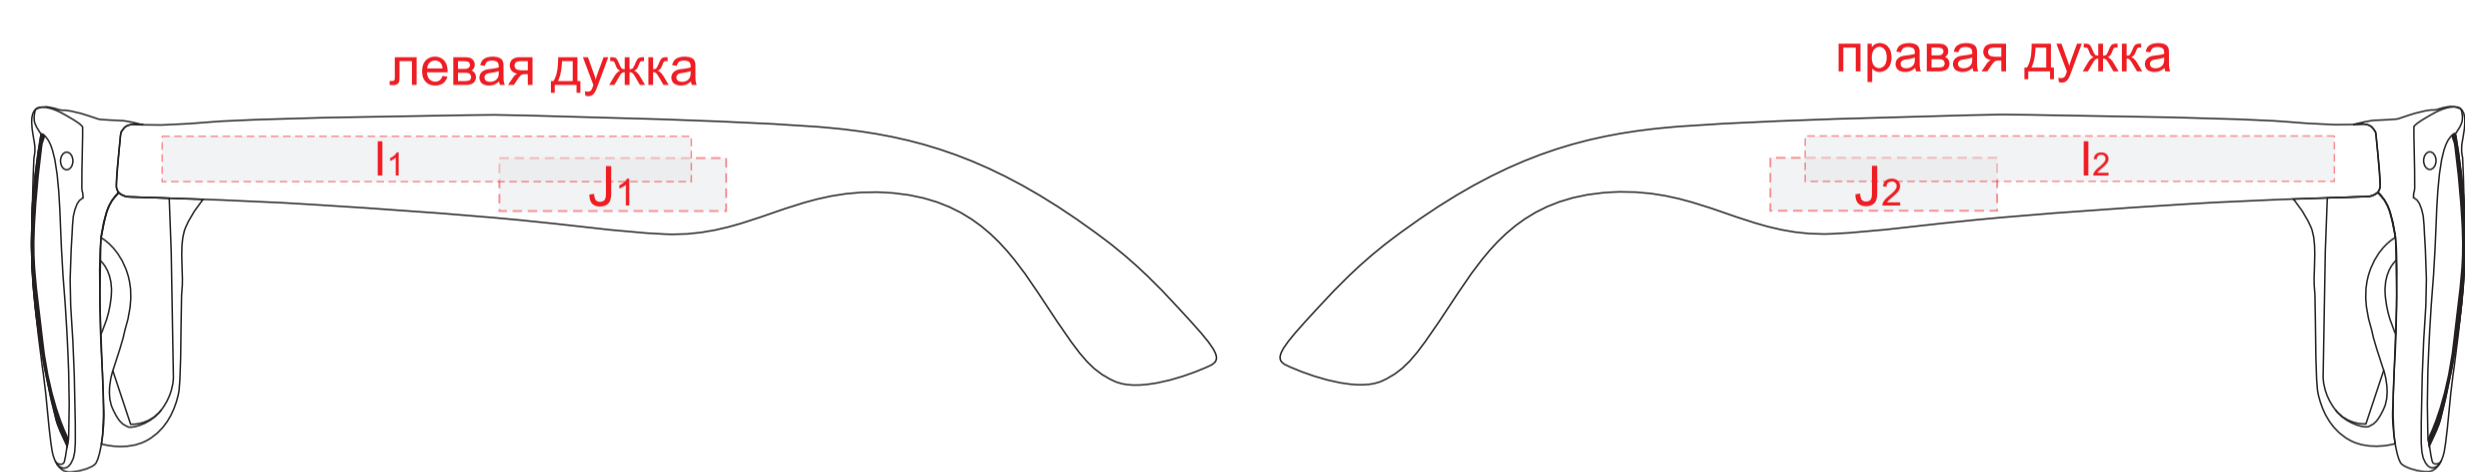

Бейсболка - масштаб 1:2

Мешок - масштаб 1:2

Очки - масштаб 1:1

A	Вид нанесения	Макс площадь (Ш*В)
	Трафаретная печать	360x420мм
	Текстильный принтер	330x420мм
	Вышивка	250x230мм

E	Вид нанесения	Макс площадь (Ш*В)
	Термотрансфер	50x45мм
	Вышивка	50x45мм

G	Вид нанесения	Макс площадь (Ш*В)
	Термотрансфер	280x140мм
	Трафаретная печать	280x140мм
	Трафаретная печать (1+0)	250x140мм

I	Вид нанесения	Макс площадь (Ш*В)
	Тампопечать	45x6мм

B	Вид нанесения	Макс площадь (Ш*В)
	Трафаретная печать	360x420мм
	Текстильный принтер	330x420мм
	Вышивка	250x230мм

F	Вид нанесения	Макс площадь (Ш*В)
	Термотрансфер	50x45мм
	Вышивка	50x45мм

H	Вид нанесения	Макс площадь (Ш*В)
	Термотрансфер	280x300мм
	Трафаретная печать	280x300мм
	Трафаретная печать (1+0)	250x250мм

J	Вид нанесения	Макс площадь (Ш*В)
	Тампопечать	30x7мм

C	Вид нанесения	Макс площадь (Ш*В)
	Трафаретная печать	50x100мм
	Термотрансфер	50x100мм

D	Вид нанесения	Макс площадь (Ш*В)
	Текстильный принтер	270x320мм

Масштаб 1:4

Масштаб 1:2

Масштаб 1:2

Масштаб 1:1