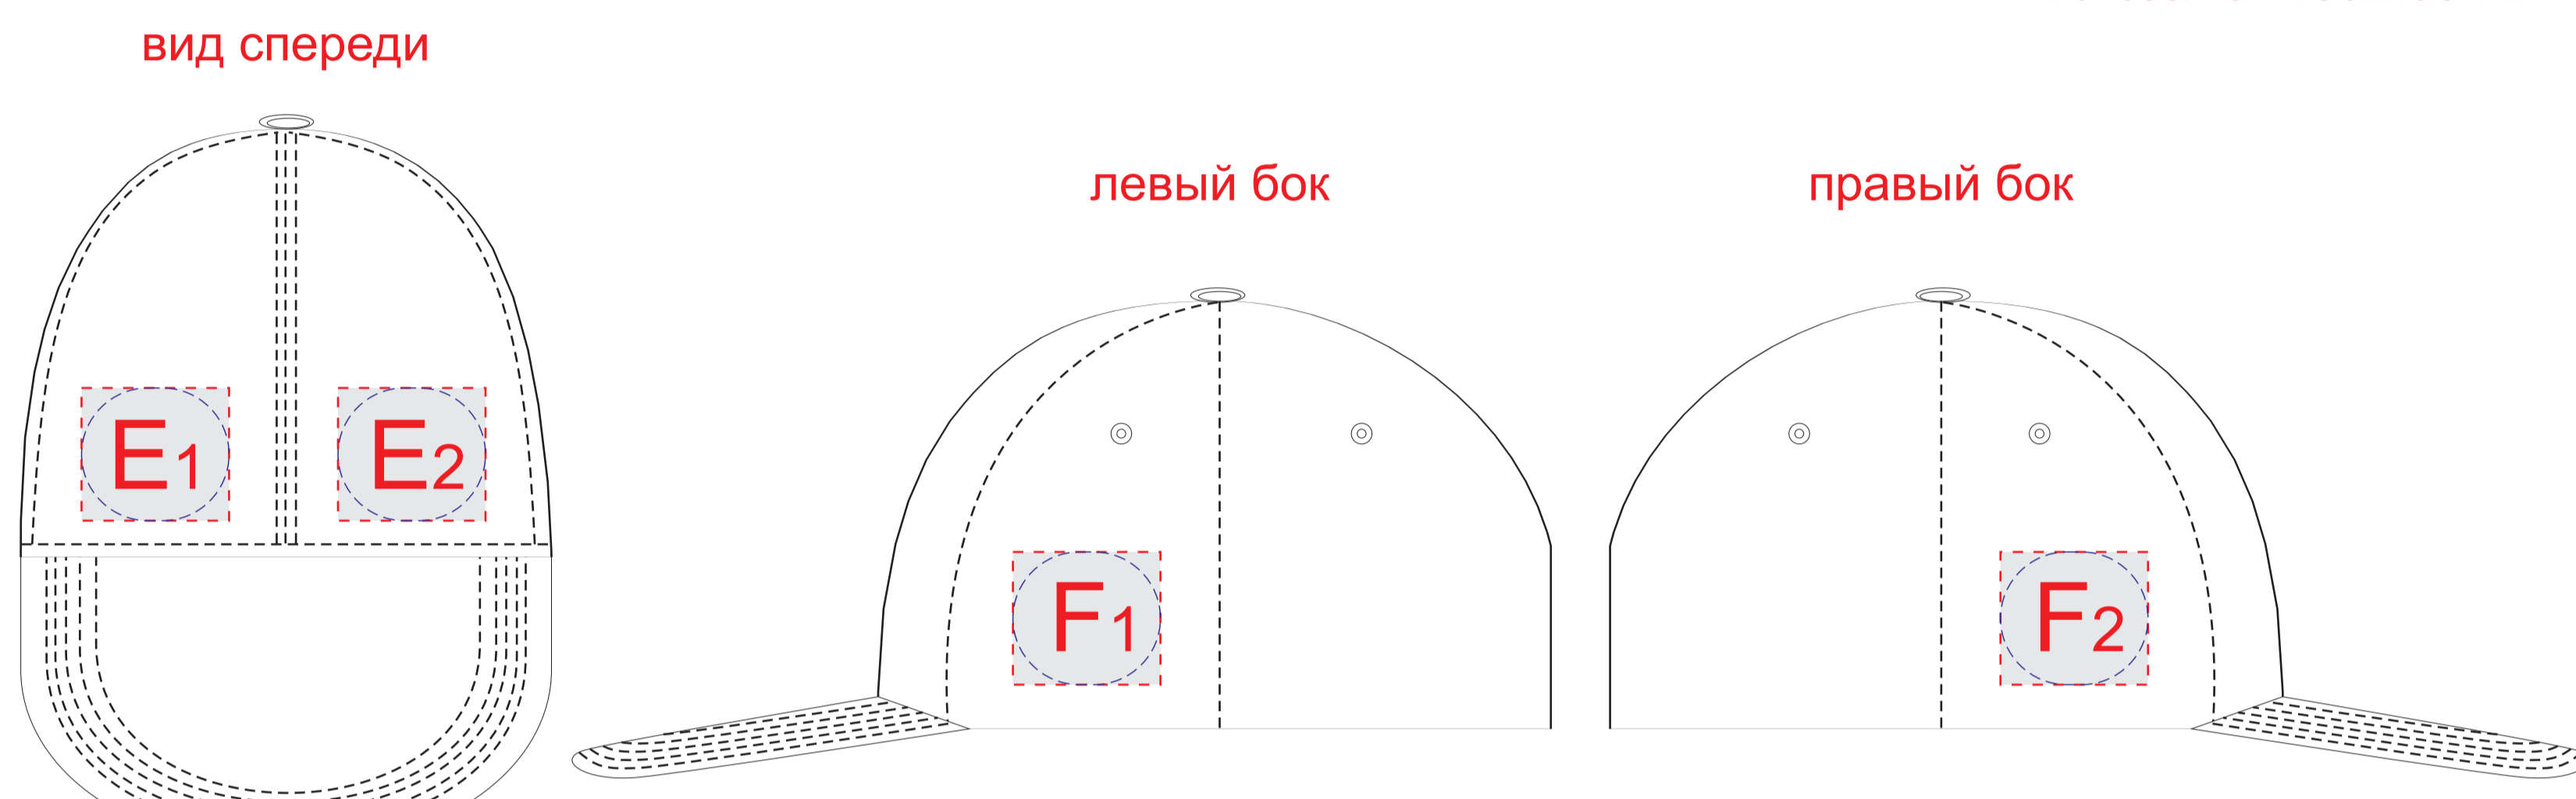

Бейсболка - масштаб 1:2

Мешок - масштаб 1:2

Очки - масштаб 1:1

A	Вид нанесения	Макс площадь (Ш*В)
	Трафаретная печать	360x420мм
	Текстильный принтер	330x420мм
	Вышивка	250x230мм

E	Вид нанесения	Макс площадь (Ш*В)
	Термотрансфер	50x45мм
	Вышивка	50x45мм

G	Вид нанесения	Макс площадь (Ш*В)
	Термотрансфер	280x140мм
	Трафаретная печать	280x140мм
	Трафаретная печать (1+0)	250x140мм

I	Вид нанесения	Макс площадь (Ш*В)
	Тампопечать	45x6мм

B	Вид нанесения	Макс площадь (Ш*В)
	Трафаретная печать	360x420мм
	Текстильный принтер	330x420мм
	Вышивка	250x230мм

F	Вид нанесения	Макс площадь (Ш*В)
	Термотрансфер	50x45мм
	Вышивка	50x45мм

H	Вид нанесения	Макс площадь (Ш*В)
	Термотрансфер	280x300мм
	Трафаретная печать	280x300мм
	Трафаретная печать (1+0)	250x250мм

J	Вид нанесения	Макс площадь (Ш*В)
	Тампопечать	30x7мм

C	Вид нанесения	Макс площадь (Ш*В)
	Трафаретная печать	50x100мм
	Термотрансфер	50x100мм

D	Вид нанесения	Макс площадь (Ш*В)
	Текстильный принтер	270x320мм

Масштаб 1:4

Масштаб 1:2

Масштаб 1:2

Масштаб 1:1