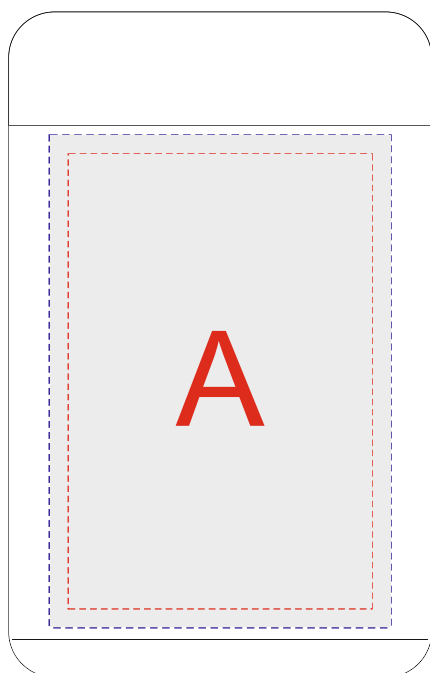

Вид спереди

Вид сзади

А	Вид нанесения	Макс площадь (Ш*В)
	Уф-печать	40x60мм
	Цифровая печать	45x65мм
	Тампопечать	40x45мм