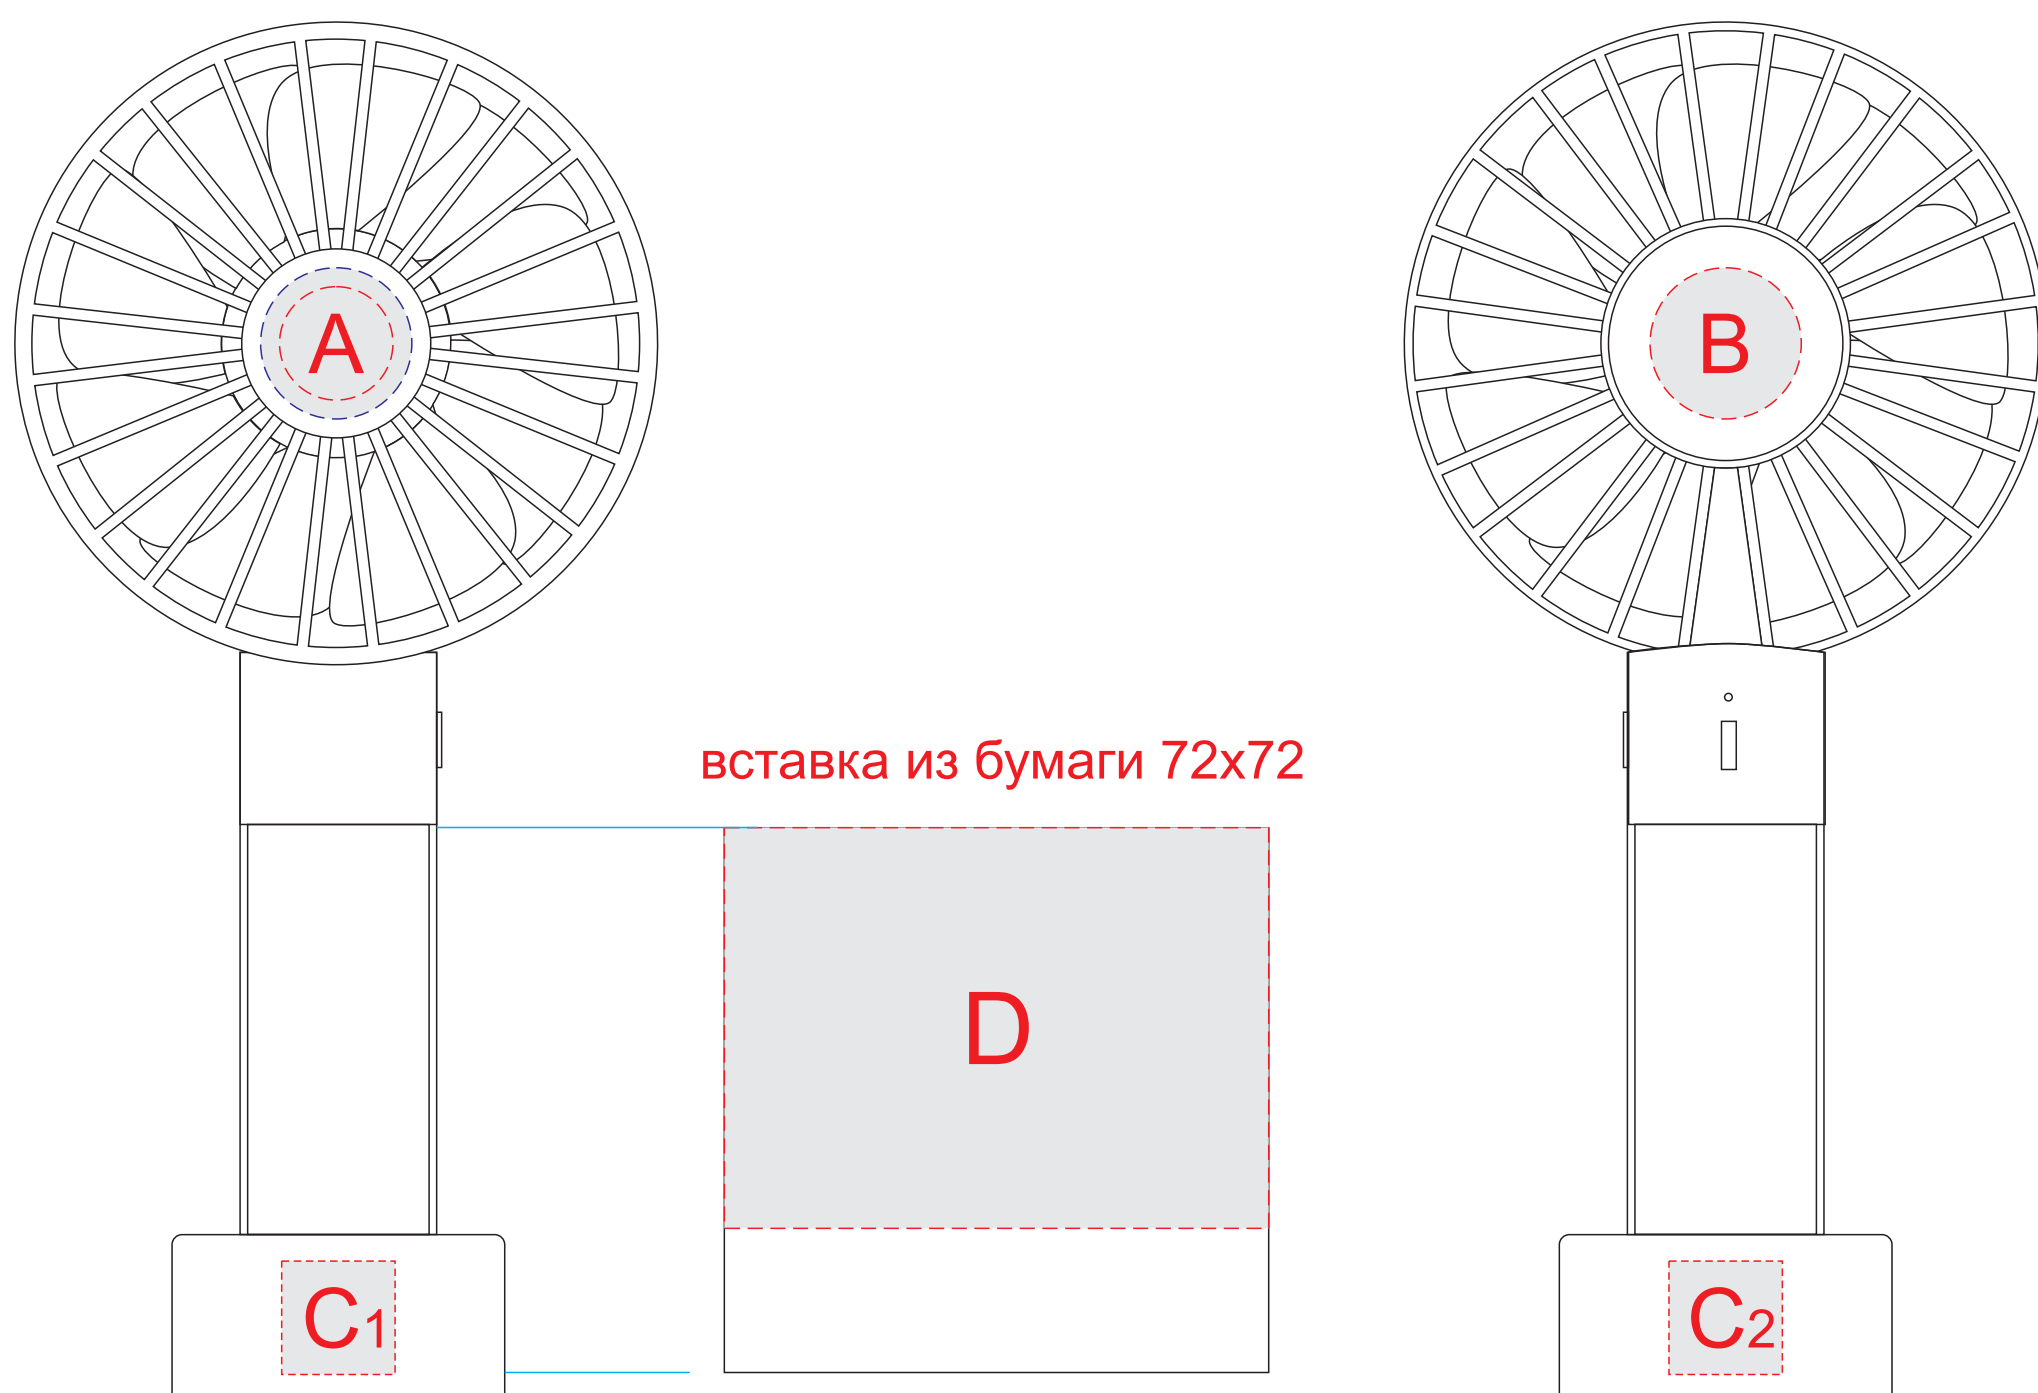

лицо

оборот

вставка из бумаги 72x72

A	Вид нанесения	Макс площадь (Ш*В)
	Тампопечать	15x15мм
	Цифровая печать	20x20мм
	Смола	20x20мм
	Уф печать	10x10мм

C	Вид нанесения	Макс площадь (Ш*В)
	Тампопечать	15x15мм
	Цифровая печать	15x15мм
	Уф печать	10x10мм

B	Вид нанесения	Макс площадь (Ш*В)
	Тампопечать	20x20мм
	Цифровая печать	20x20мм
	Уф печать	20x20мм

D	Вид нанесения	Макс площадь (Ш*В)
	Цифровая печать	72x53мм