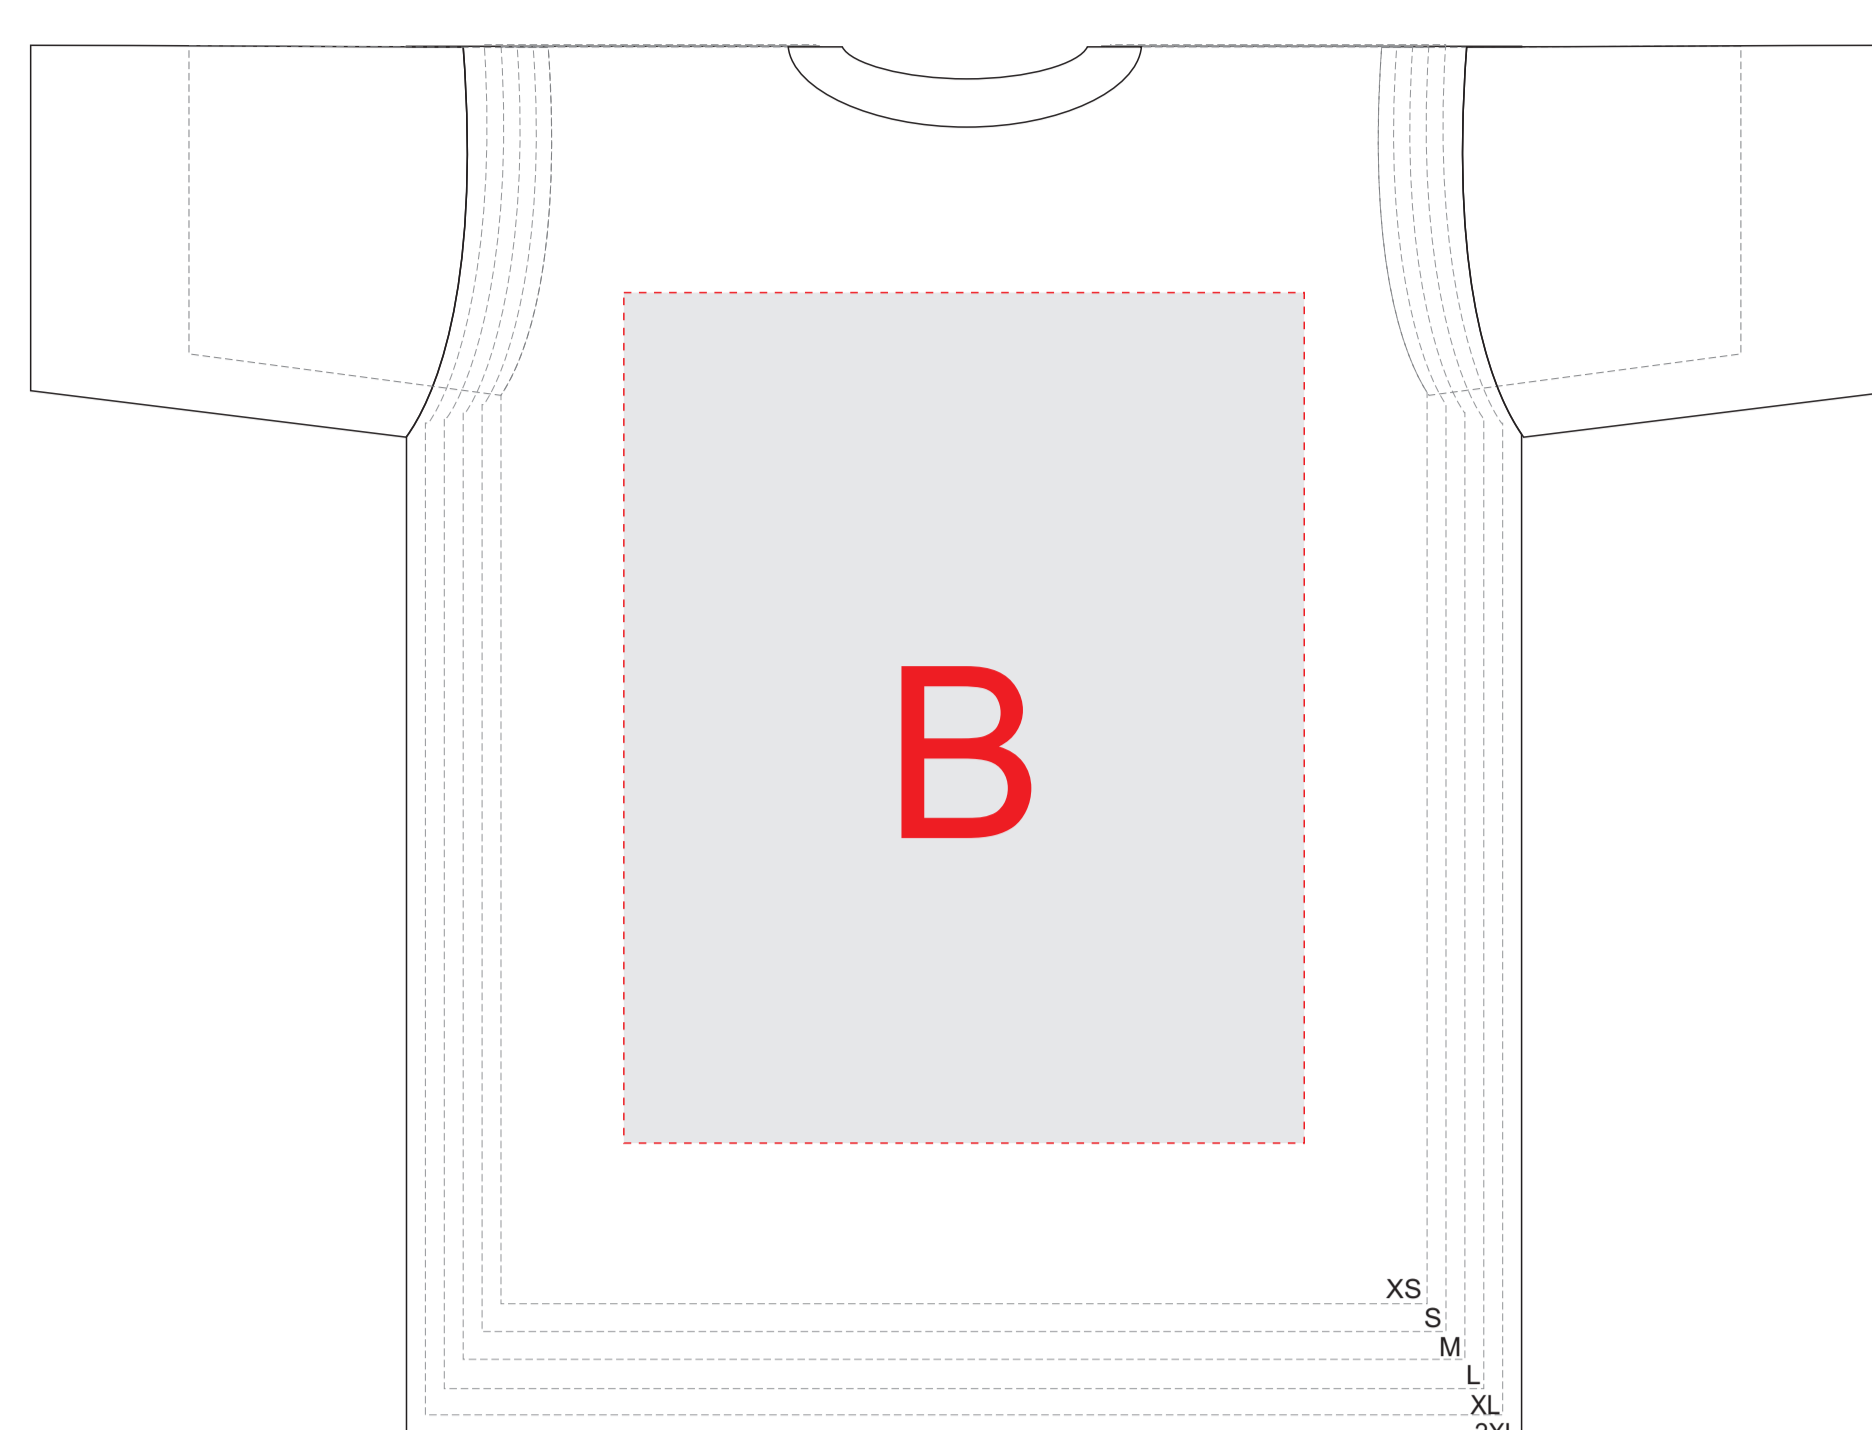

Лицо

Оборот

вид спереди

Рюкзак - масштаб 1:2

Печать (зоны E и F) возможна с обеих сторон

A	Вид нанесения	Макс площадь (Ш*В)
	Трафаретная печать	360x420мм
	Сублимация	290x410мм
	Вышивка	250x230мм
B	Вид нанесения	Макс площадь (Ш*В)
	Трафаретная печать	360x420мм
	Сублимация	290x410мм
	Вышивка	250x230мм
C	Вид нанесения	Макс площадь (Ш*В)
	Трафаретная печать	50x100мм
	Вышивка	50x100мм

D	Вид нанесения	Макс площадь (Ш*В)
	Цифровая печать	140x80мм
E	Вид нанесения	Макс площадь (Ш*В)
	Термотрансфер	250x300мм
	Трафаретная печать	200x300мм
	Вышивка	200x230мм
	Сублимация (только для белого рюкзака)	200x250мм
F	Вид нанесения	Макс площадь (Ш*В)
	Трафаретная печать (1+0)	250x250мм

Футболка - масштаб 1:4

Рюкзак - масштаб 1:2

Футболка - масштаб 1:4

Рюкзак - масштаб 1:2