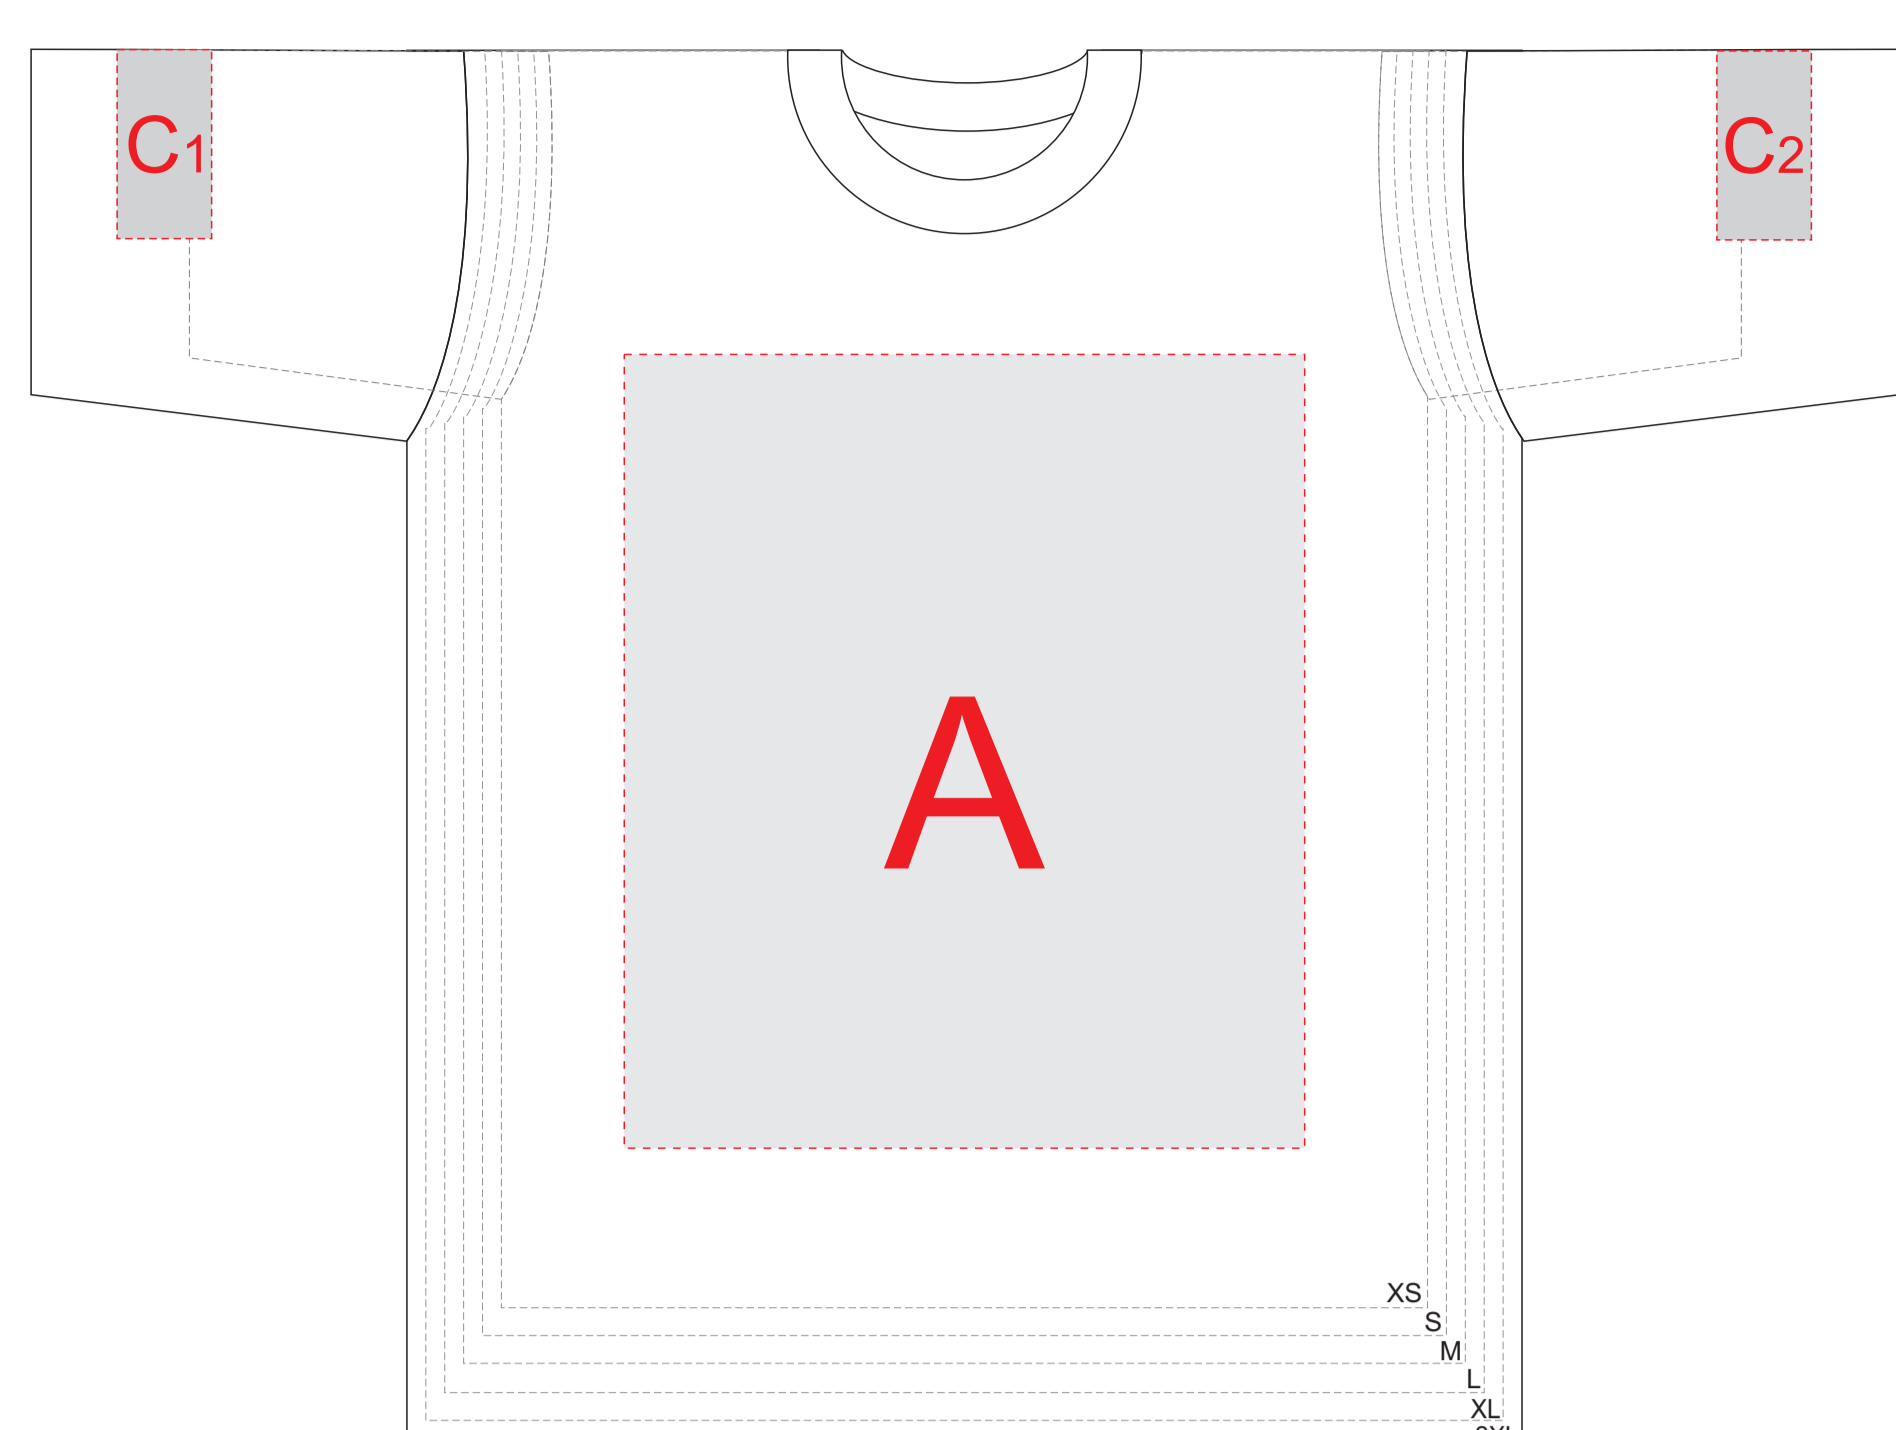

Лицо

Оборот

вид спереди

Рюкзак - масштаб 1:2

Печать (зоны E и F) возможна с обеих сторон

A	Вид нанесения	Макс площадь (Ш*В)
	Трафаретная печать	360x420мм
	Сублимация	290x410мм
	Вышивка	250x230мм
B	Вид нанесения	Макс площадь (Ш*В)
	Трафаретная печать	360x420мм
	Сублимация	290x410мм
	Вышивка	250x230мм
C	Вид нанесения	Макс площадь (Ш*В)
	Трафаретная печать	50x100мм
	Вышивка	50x100мм

D	Вид нанесения	Макс площадь (Ш*В)
	Цифровая печать	140x80мм
E	Вид нанесения	Макс площадь (Ш*В)
	Термотрансфер	250x300мм
	Трафаретная печать	200x300мм
	Вышивка	200x230мм
	Сублимация (только для белого рюкзака)	200x250мм
F	Вид нанесения	Макс площадь (Ш*В)
	Трафаретная печать (1+0)	250x250мм

Футболка - масштаб 1:4

Рюкзак - масштаб 1:2

Футболка - масштаб 1:4

Рюкзак - масштаб 1:2