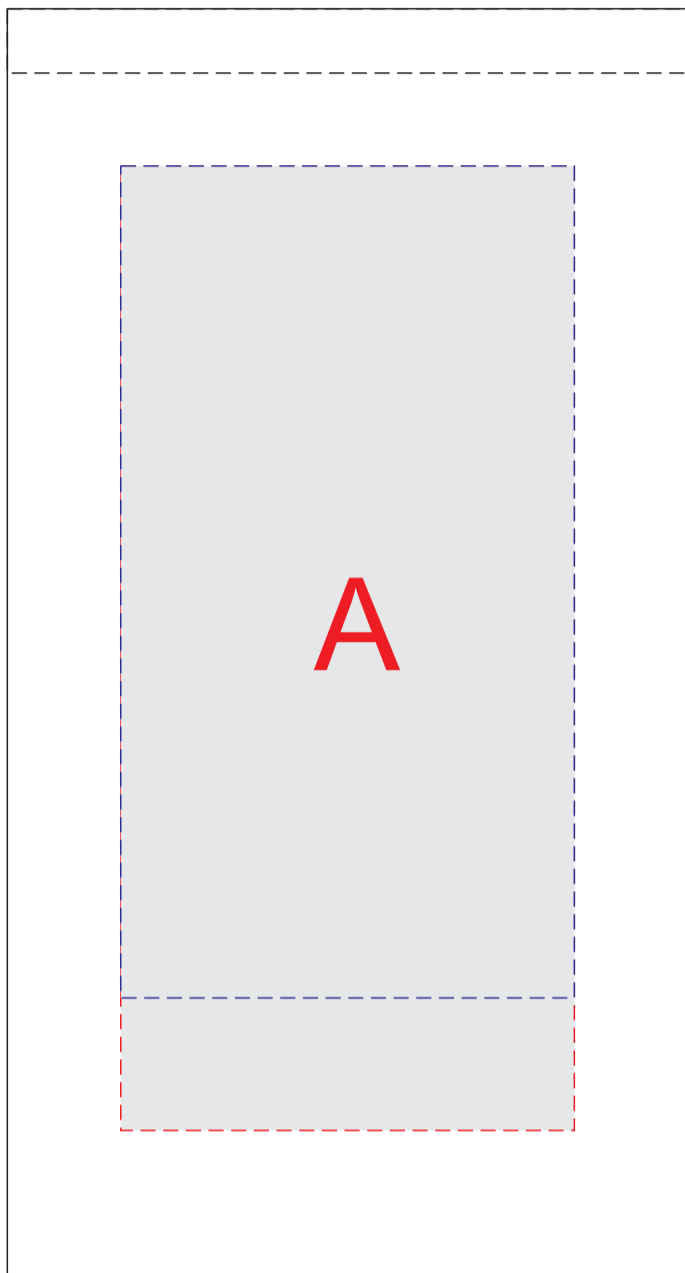

Мешочек - масштаб 1:2

нанесение возможно с обеих сторон

брусочек
нанесение возможно с обеих сторон

x48

A	Вид нанесения	Макс площадь (Ш*В)
	Трафаретная печать (1+0)	120x220мм
	Термотрансфер	120x255мм
Вышивка	120x230мм	

B	Вид нанесения	Макс площадь (Ш*В)
	Гравировка	67x17мм

Мешочек - масштаб 1:2

x48