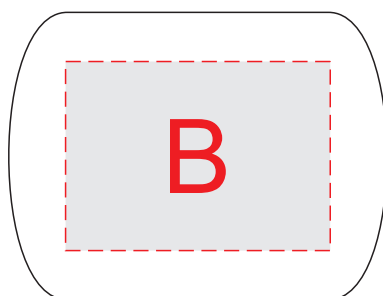

Арт 493411

Внимание!

Нанесение возможно только на металлические пластины.
На магнитный держатель нанесения нет.

А	Вид нанесения	Макс площадь (Ш*В)
	Тампопечать	30x30мм
	Гравировка	30x30мм

В	Вид нанесения	Макс площадь (Ш*В)
	Тампопечать	35x25мм
	Гравировка	35x25мм