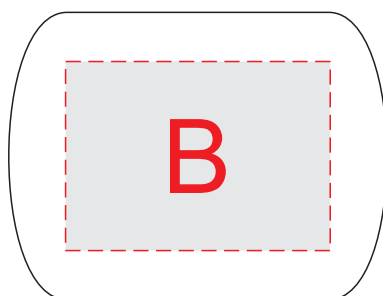

Арт 492007

Внимание!

Нанесение возможно только на металлические пластины.
На магнитный держатель нанесения нет.

А	Вид нанесения	Макс площадь (Ш*В)
	Тампопечать	30x30мм
	Гравировка	30x30мм

В	Вид нанесения	Макс площадь (Ш*В)
	Тампопечать	35x25мм
	Гравировка	35x25мм