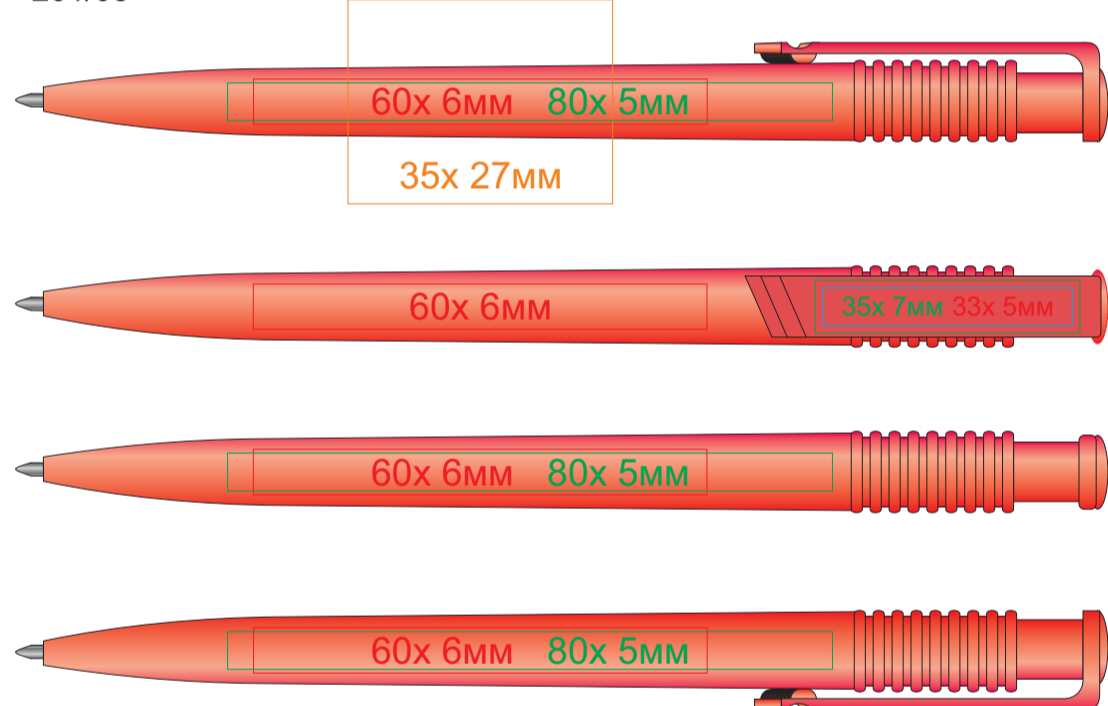

Ручка Ocean 201

методы нанесения: **тампопечать**, **круговая шелкография**, **уф-печать**

201/03

Круговая шелкография

201/22

Круговая шелкография

201/08

Круговая шелкография

201/24

Круговая шелкография

201/15

Круговая шелкография

201/29

Круговая шелкография