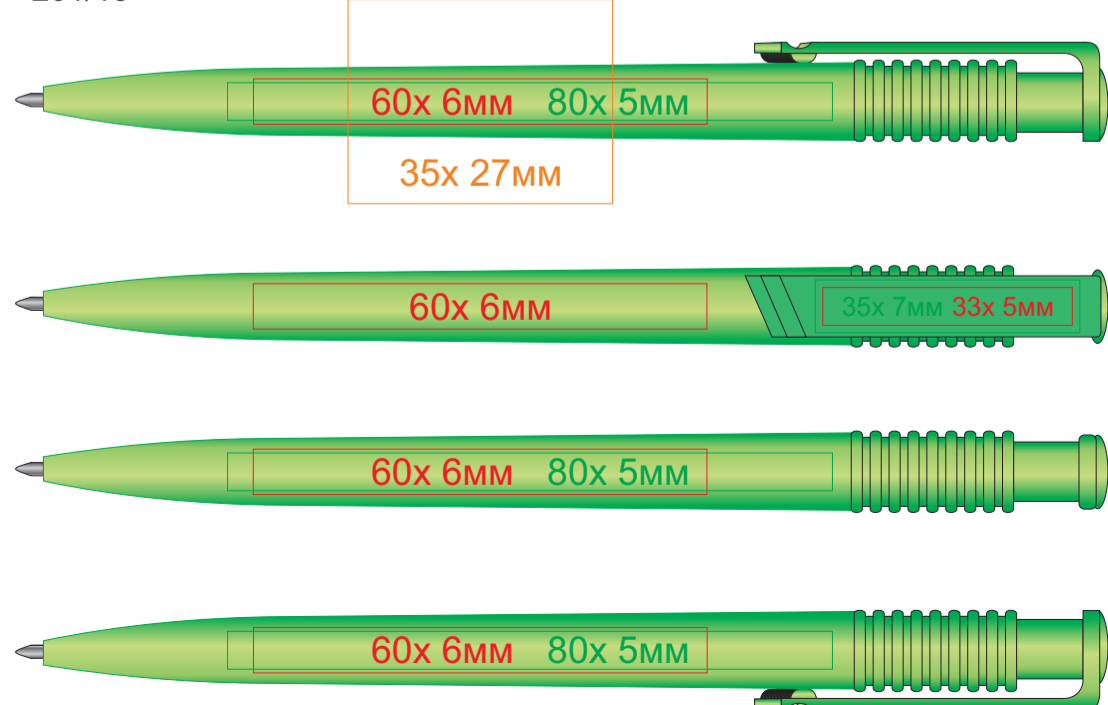

Ручка Ocean 201

методы нанесения: **тампопечать**, **круговая шелкография**, **уф-печать**

201/03

Круговая шелкография

201/22

Круговая шелкография

201/08

Круговая шелкография

201/24

Круговая шелкография

201/15

Круговая шелкография

201/29

Круговая шелкография