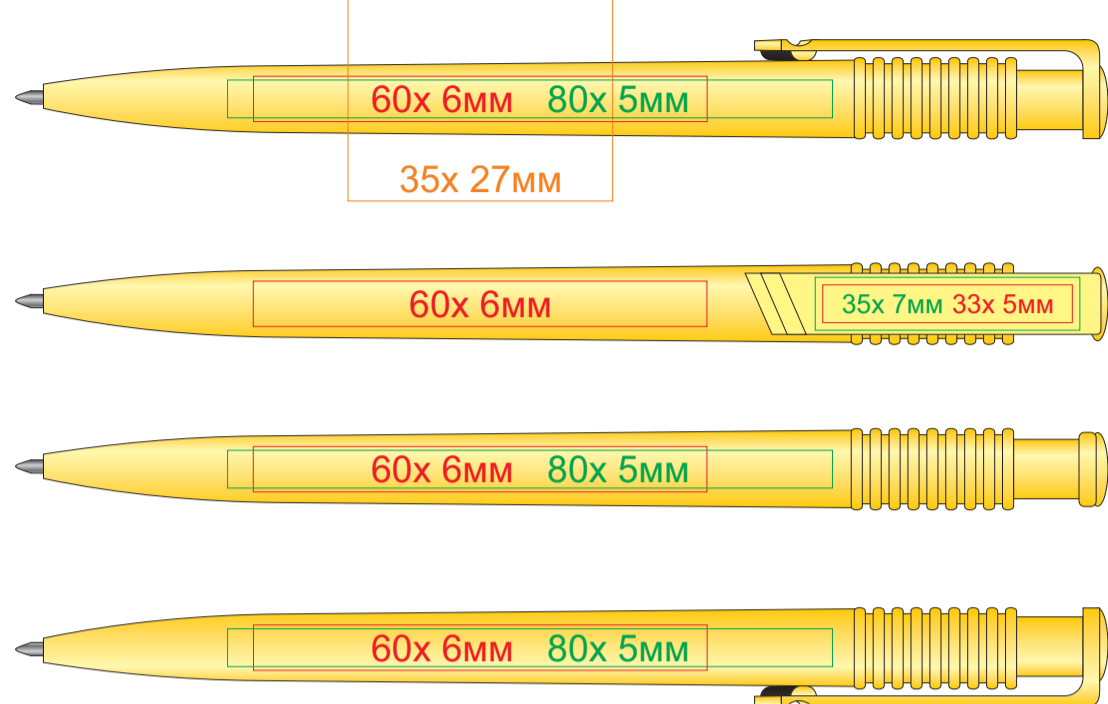

Ручка Ocean 201

методы нанесения: **тампопечать**, **круговая шелкография**, **уф-печать**

201/03

Круговая шелкография

201/22

Круговая шелкография

201/08

Круговая шелкография

201/24

Круговая шелкография

201/15

Круговая шелкография

201/29

Круговая шелкография