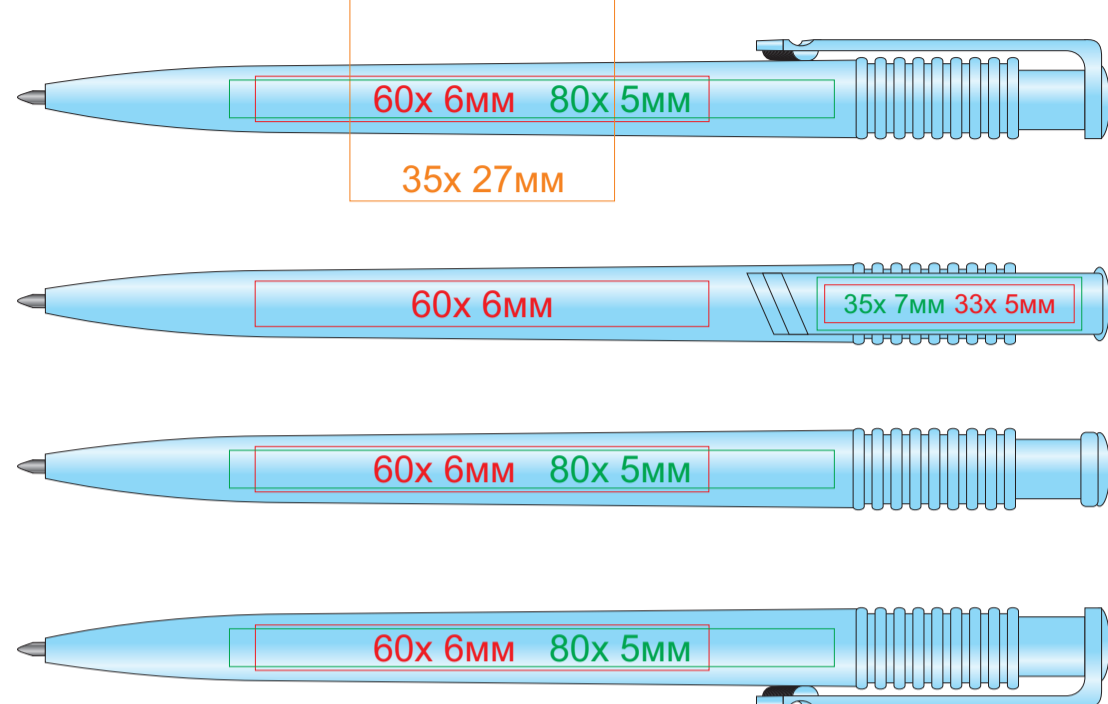

Ручка Ocean 201

методы нанесения: **тампопечать**, **круговая шелкография**, **уф-печать**

201/03

Круговая шелкография

201/22

Круговая шелкография

201/08

Круговая шелкография

201/24

Круговая шелкография

201/15

Круговая шелкография

201/29

Круговая шелкография