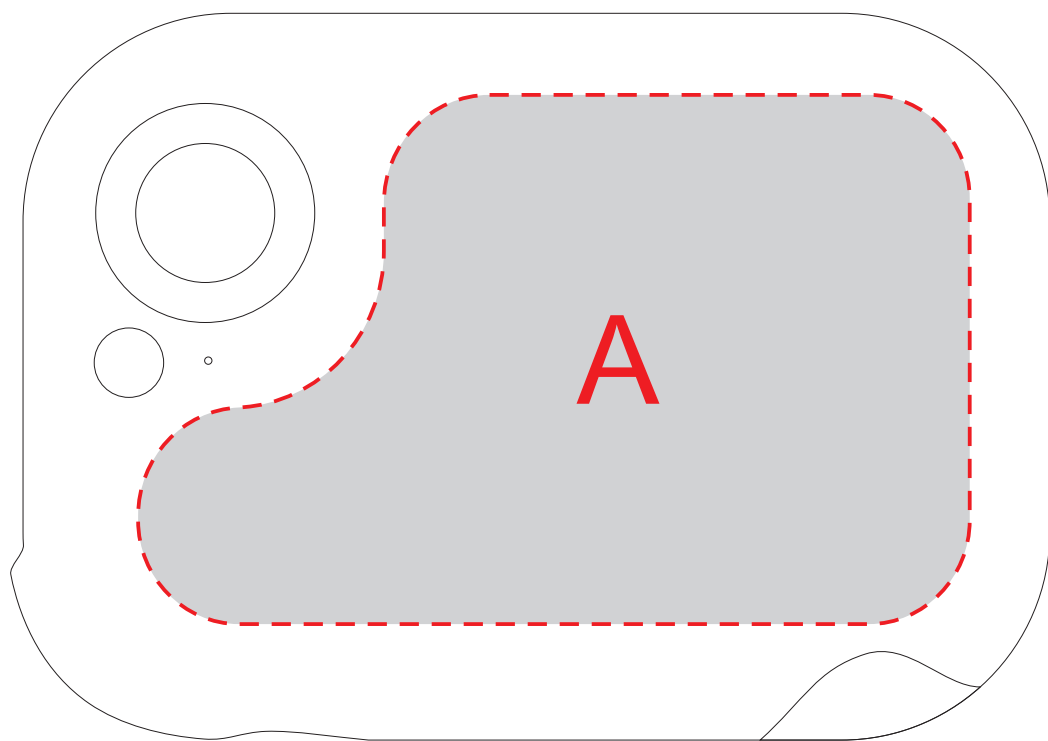

вид сверху

A	Вид нанесения	Макс площадь (Ш*В)
	Тампопечать	45x45мм
	УФ печать	100x70мм
	Цифровая печать	110x70мм
	Смола	90x70мм

B	Вид нанесения	Макс площадь (Ш*В)
	Тампопечать	25x25мм
УФ печать	30x30мм	

C	Вид нанесения	Макс площадь (Ш*В)
	Тампопечать	20x10мм