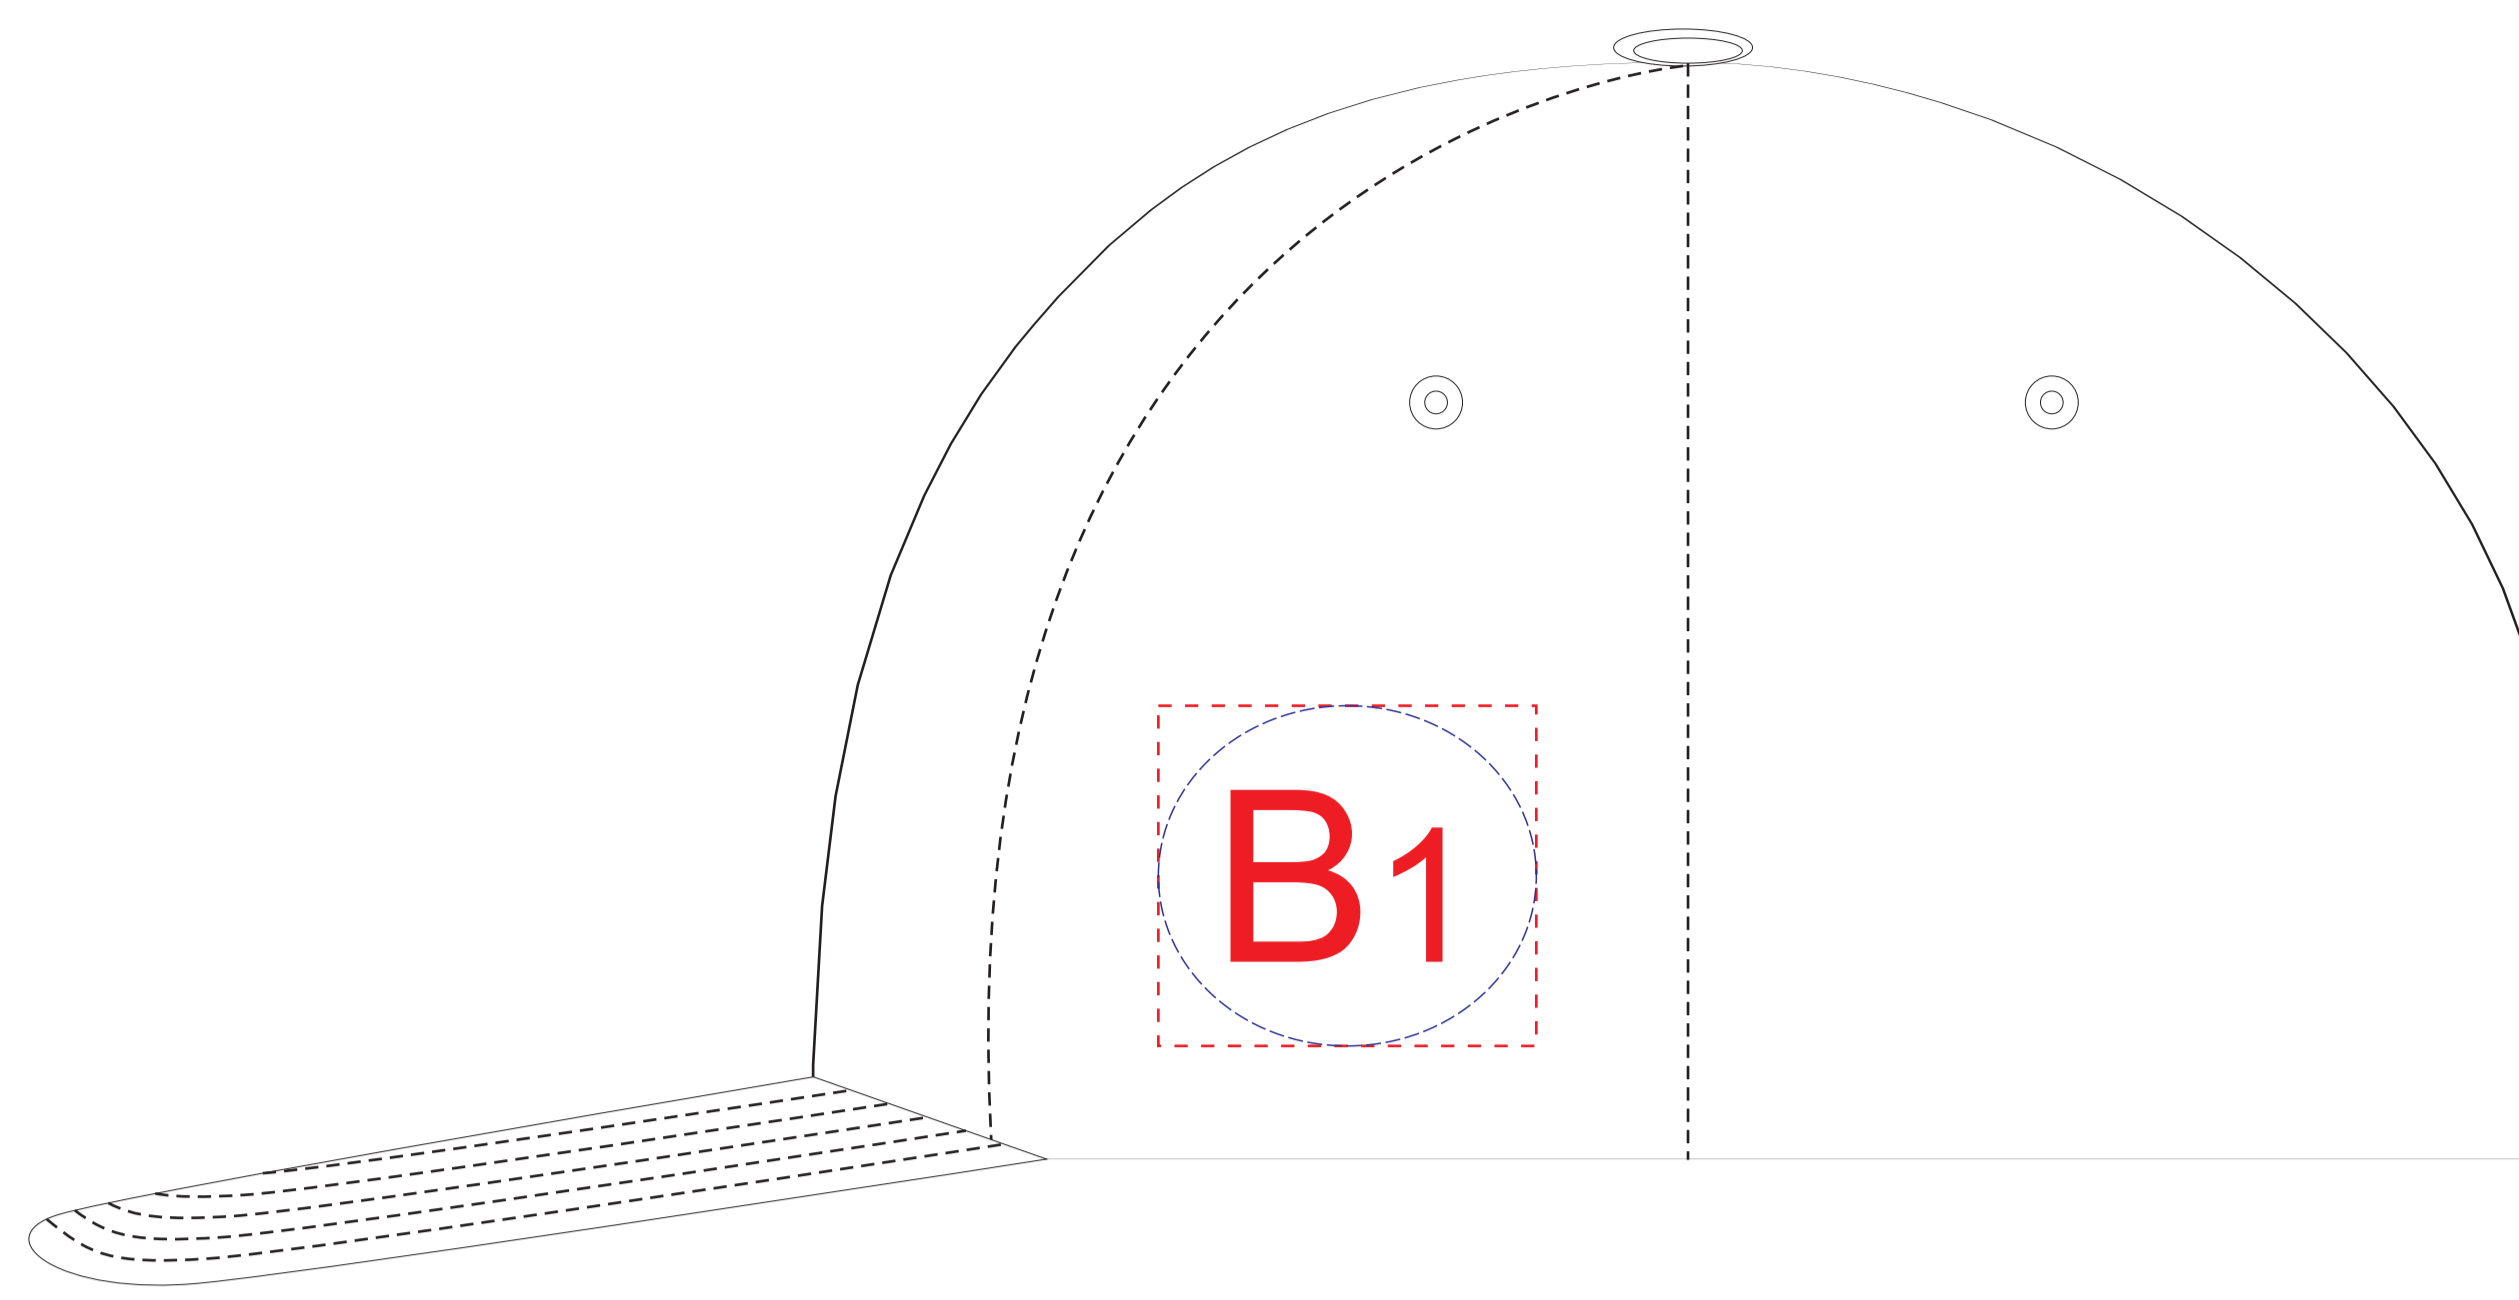

вид спереди

левый бок

правый бок

A	Вид нанесения	Макс площадь (Ш*В)
	Термотрансфер	100x45мм
	Вышивка	100x45мм

B	Вид нанесения	Макс площадь (Ш*В)
	Термотрансфер	50x45мм
	Вышивка	50x45мм

Внимание! Товар новый, не тестировался, нанесения даны по подобным образцам других артикулов.