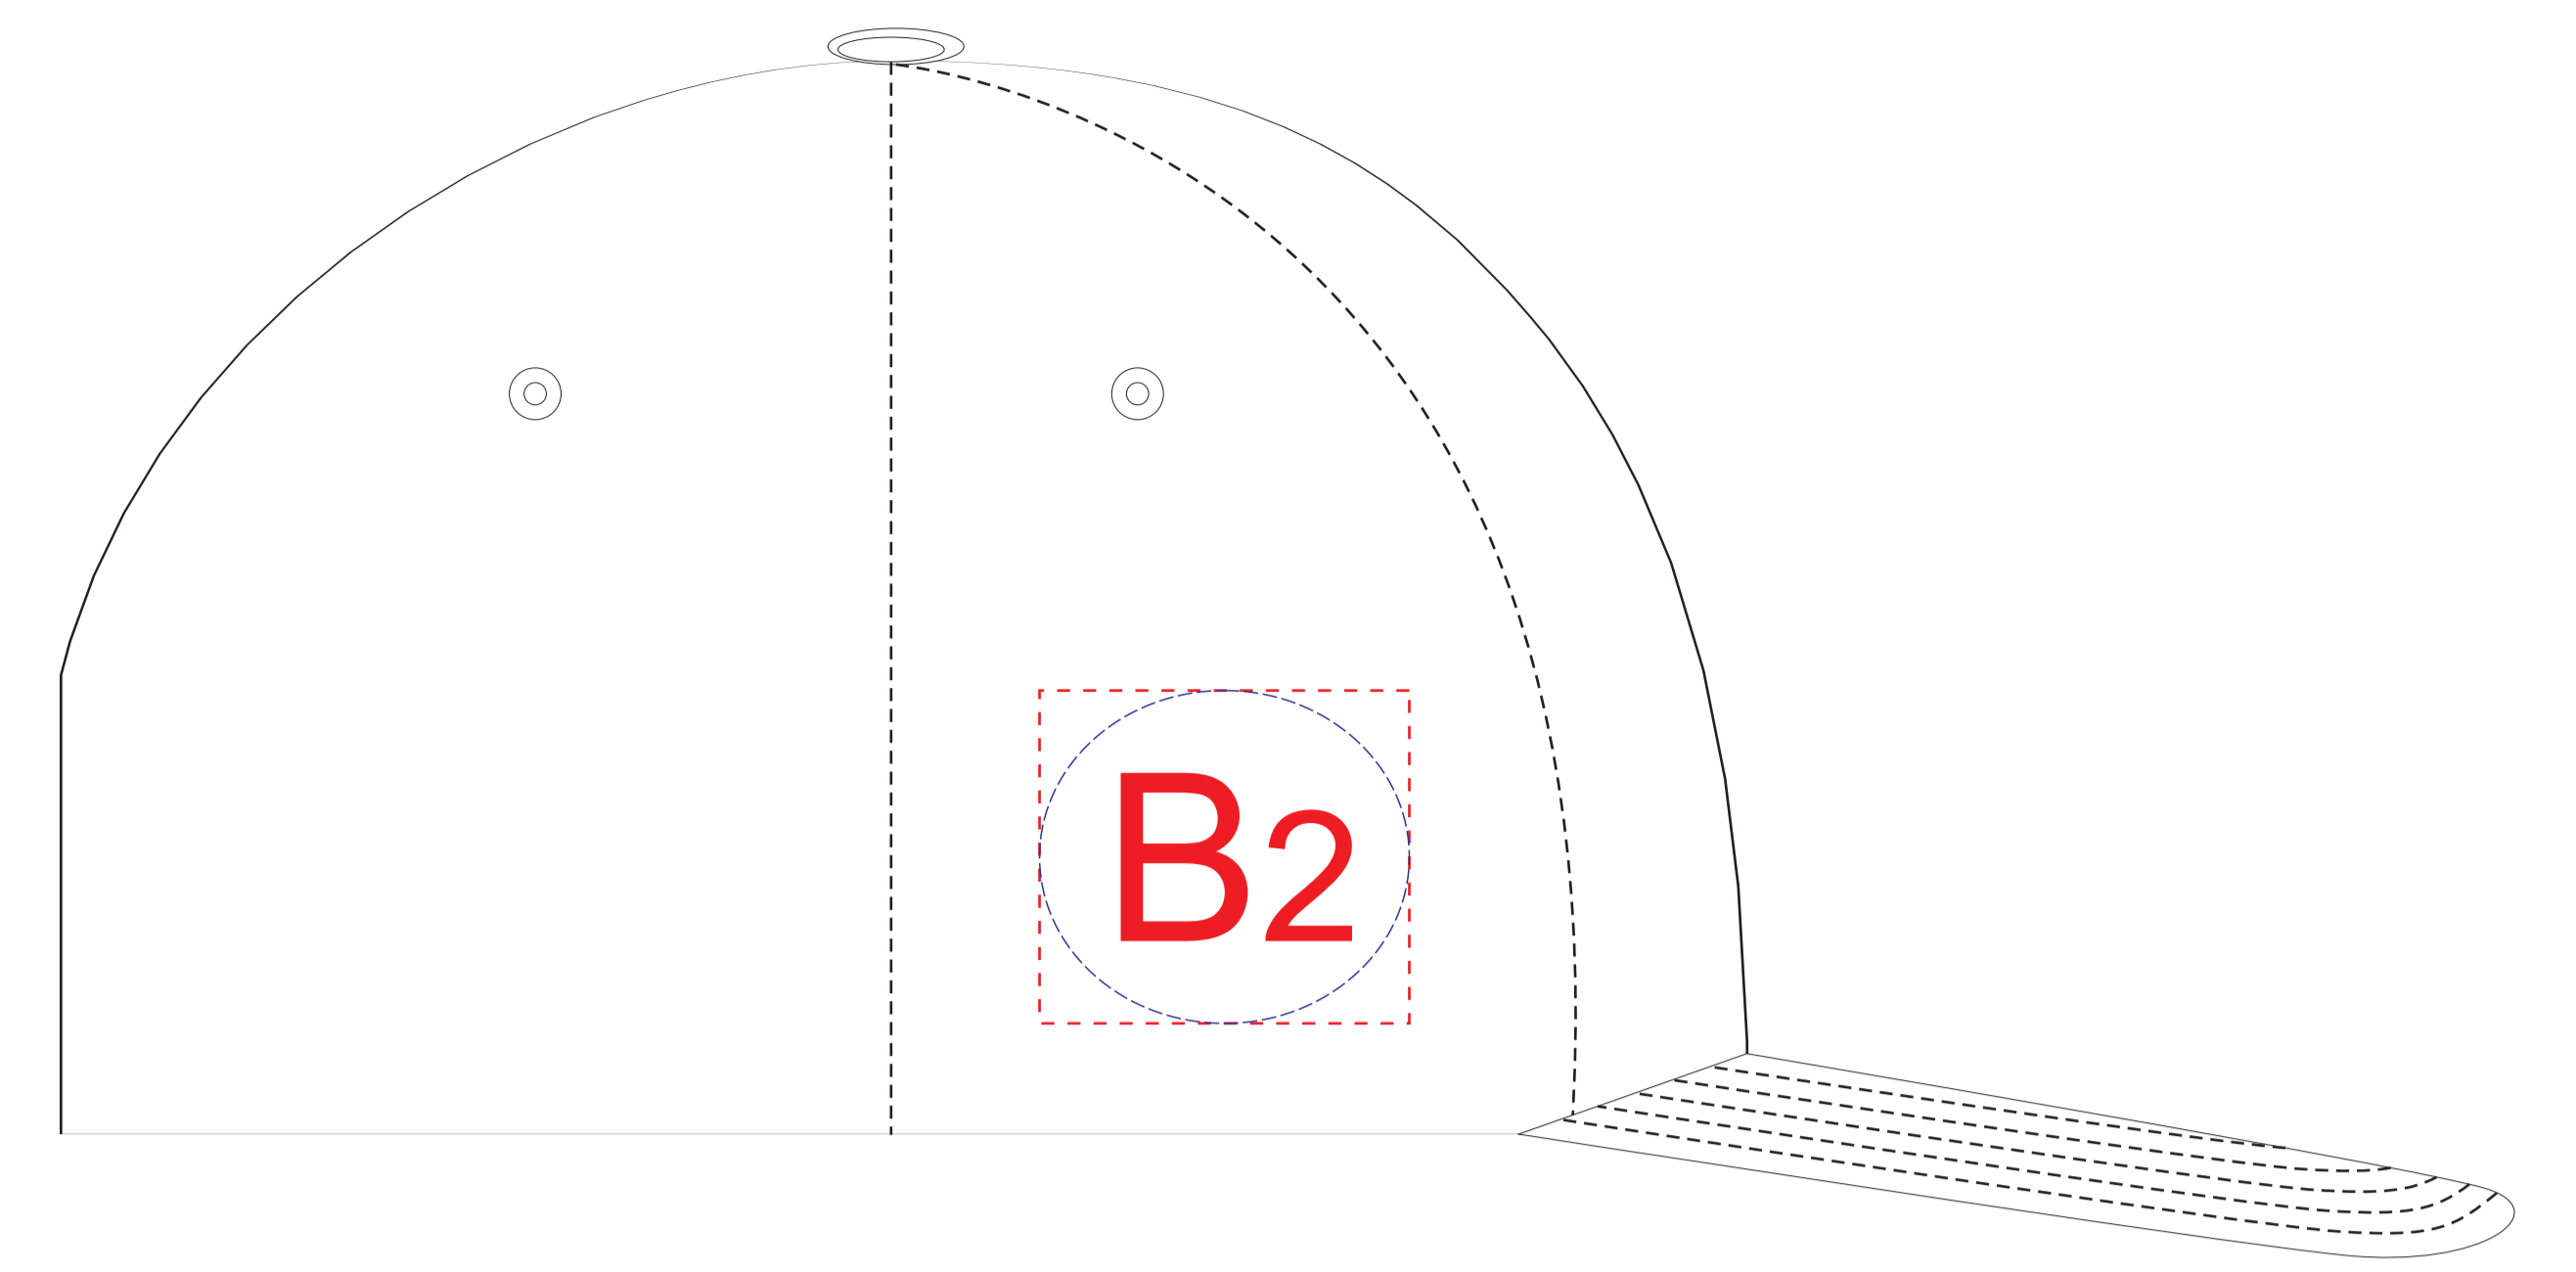

вид спереди

левый бок

правый бок

A	Вид нанесения	Макс площадь (Ш*В)
	Термотрансфер	100x45мм
	Вышивка	100x45мм

B	Вид нанесения	Макс площадь (Ш*В)
	Термотрансфер	50x45мм
	Вышивка	50x45мм

Внимание! Товар новый, не тестировался, нанесения даны по подобным образцам других артикулов.