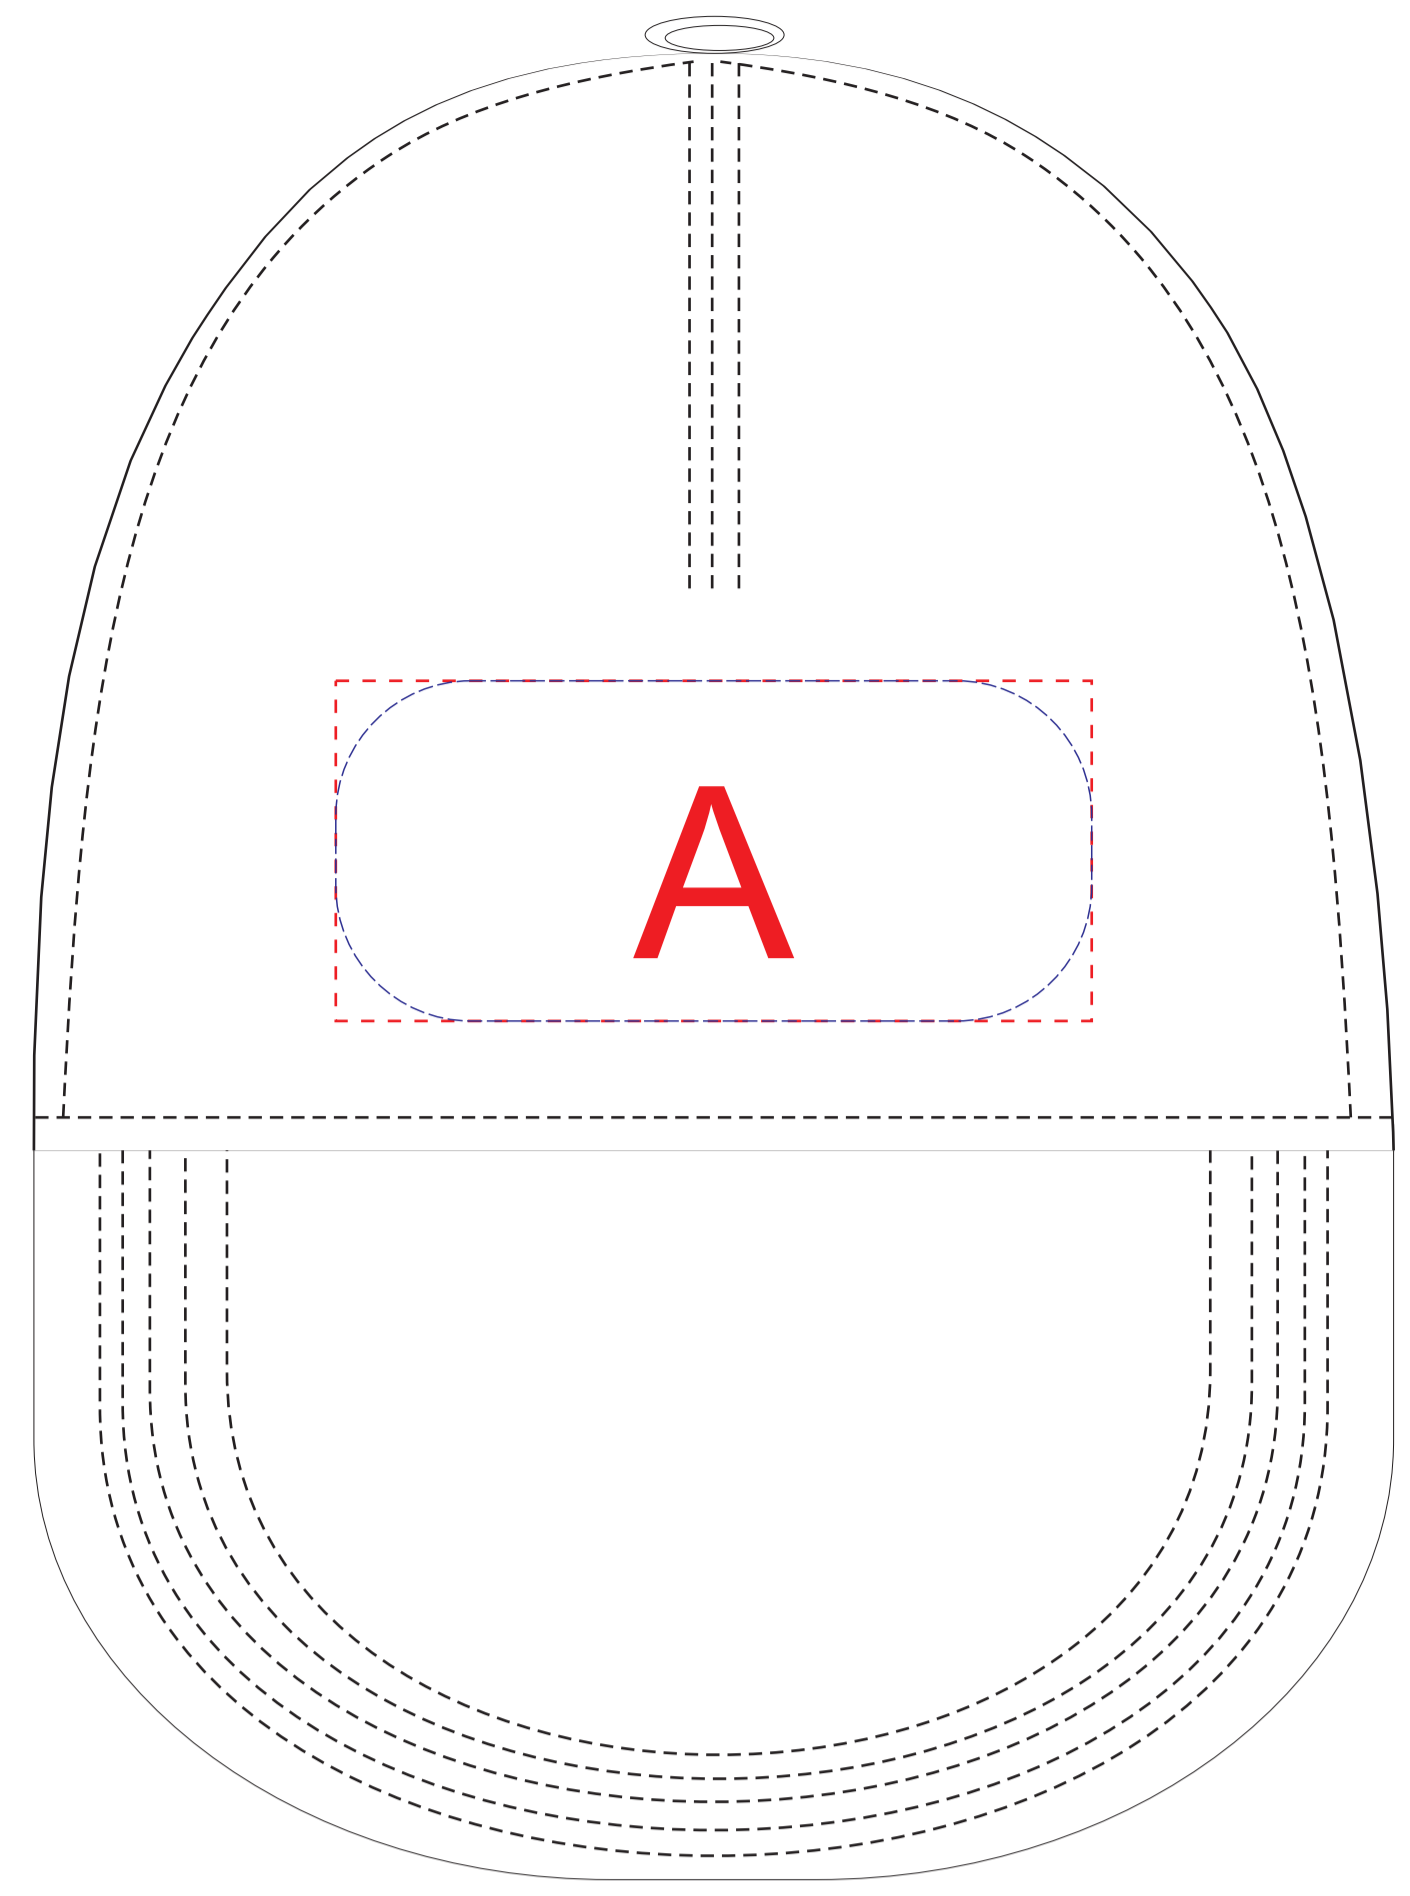

вид спереди

левый бок

правый бок

A	Вид нанесения	Макс площадь (Ш*В)
	Термотрансфер	100x45мм
	Вышивка	100x45мм

B	Вид нанесения	Макс площадь (Ш*В)
	Термотрансфер	50x45мм
	Вышивка	50x45мм

Внимание! Товар новый, не тестировался, нанесения даны по подобным образцам других артикулов.