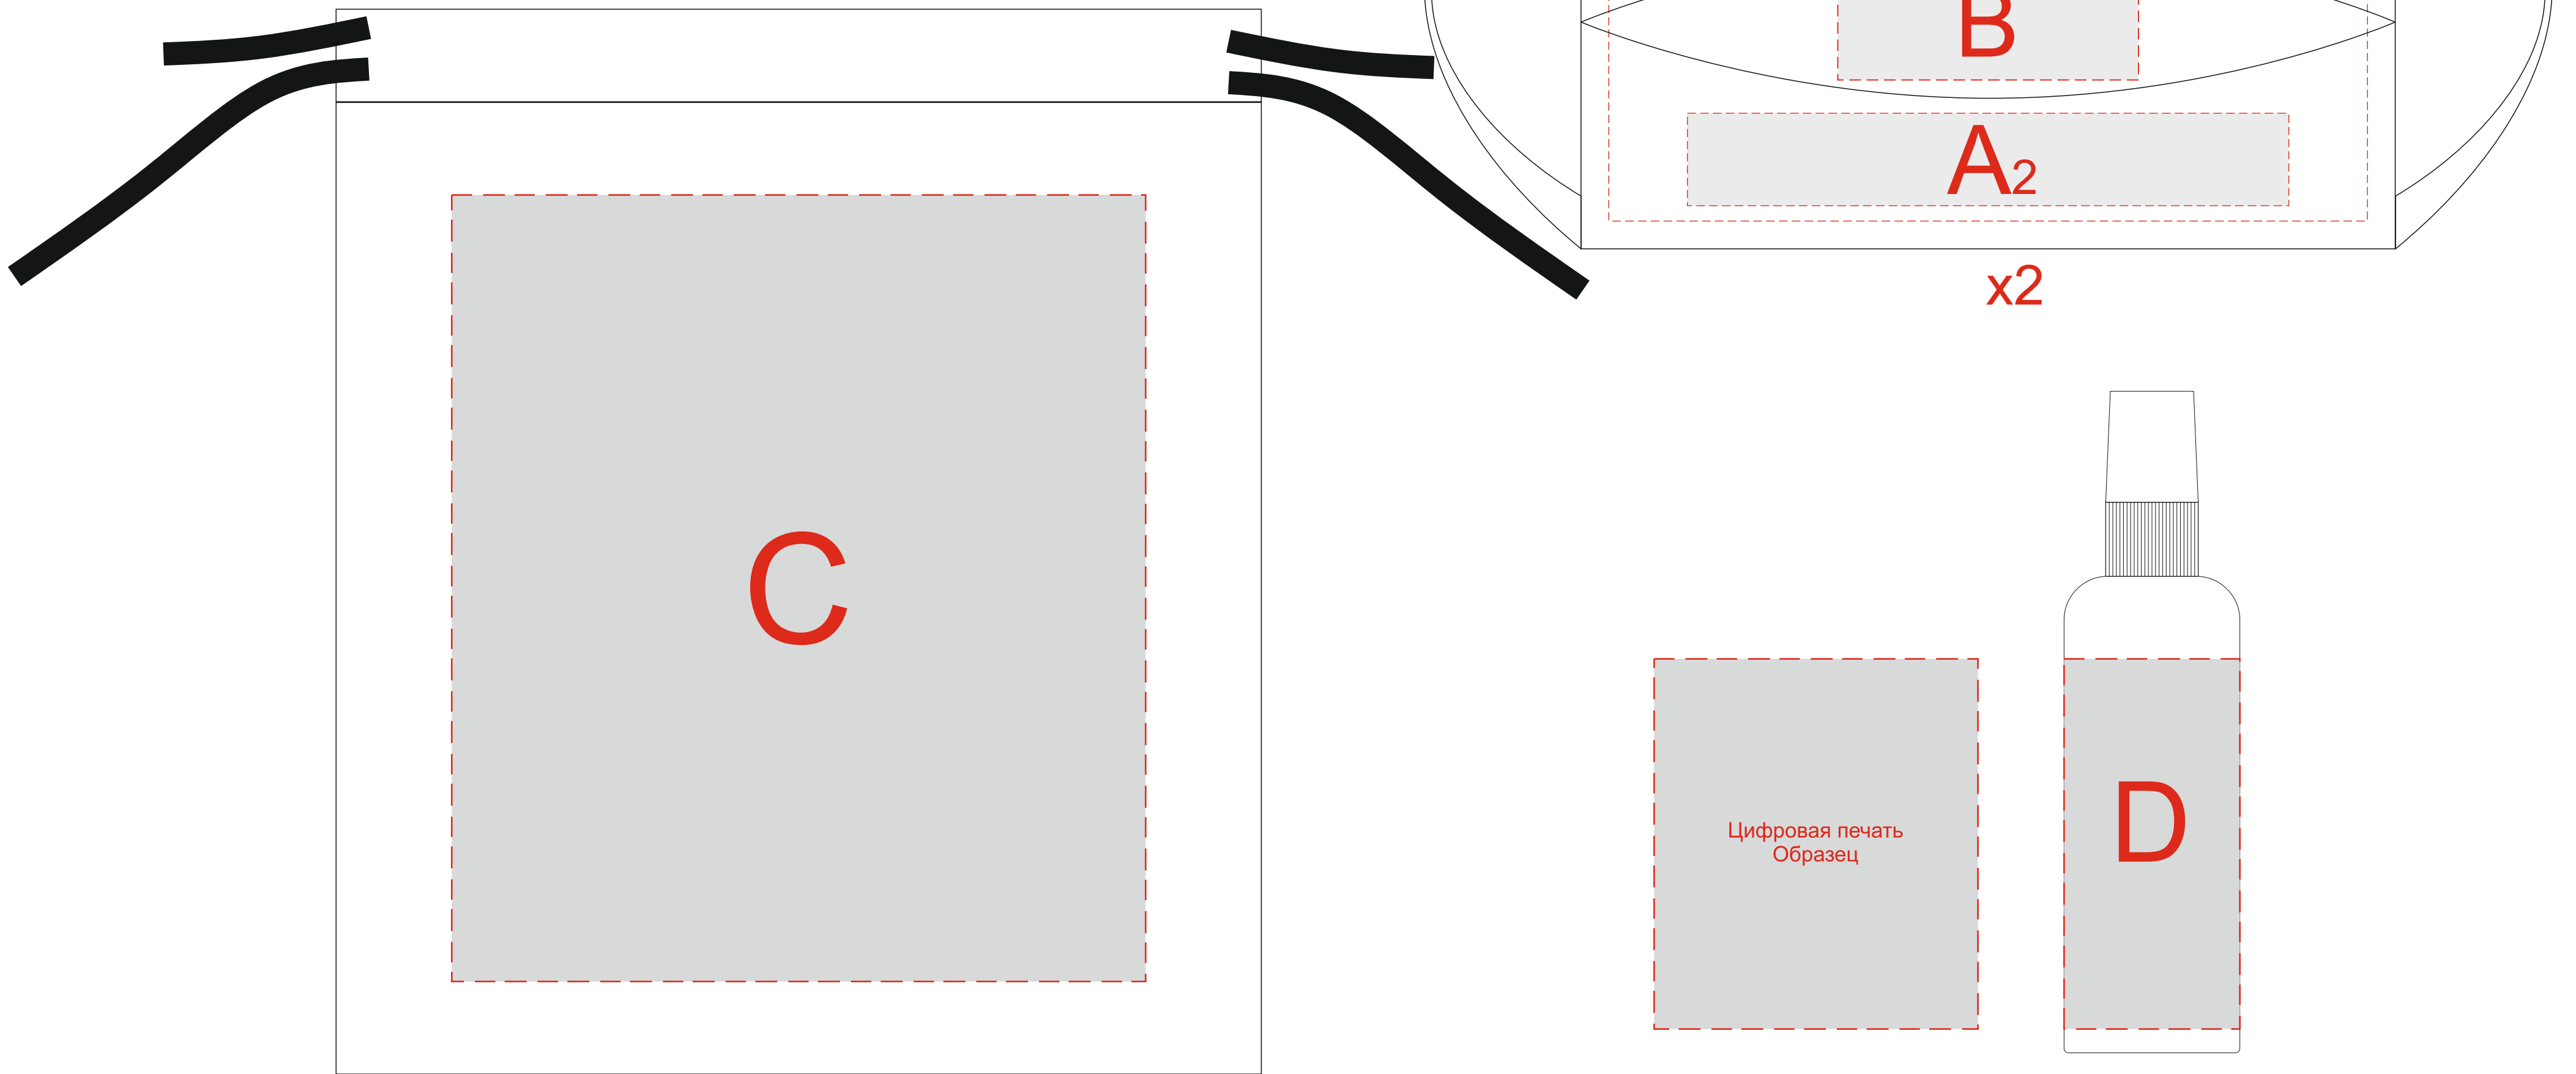

Нанесение возможно с двух сторон

A	Вид нанесения	Макс площадь (Ш*В)
	Термотрансфер	130x20мм
B	Вид нанесения	Макс площадь (Ш*В)
	Термотрансфер	65x25мм
C	Вид нанесения	Макс площадь (Ш*В)
	Термотрансфер	150x170мм
D	Вид нанесения	Макс площадь (Ш*В)
	Цифровая печать	70x80мм

x2