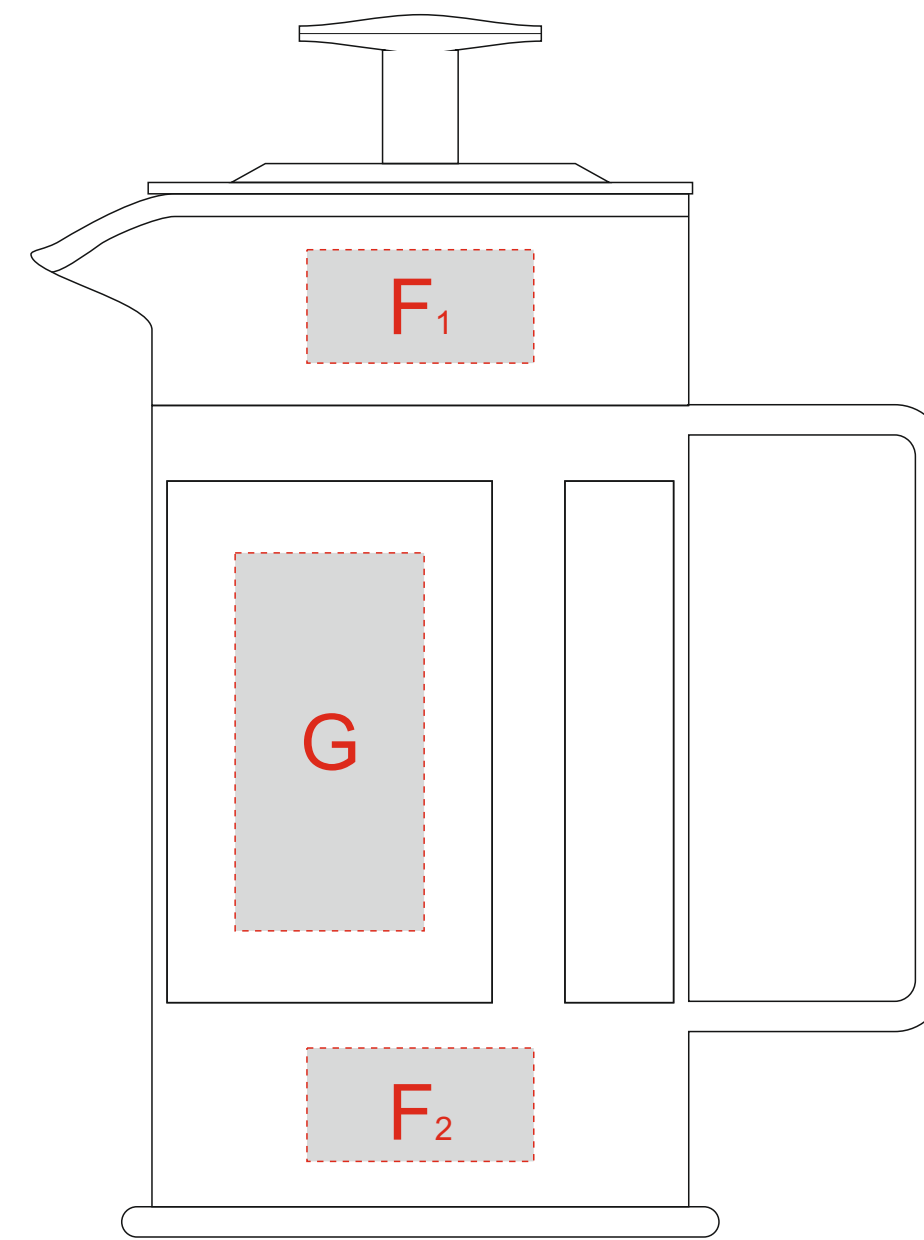

Верх коробки

Нанесение возможно на каждом из четырех стеклянных окошек

Вид сбоку

Вид спереди

Деколь

Круговая печать кружки (1+0)

E	Вид нанесения	Макс площадь (Ш*В)
	Шильд спектрум	150x150мм
	Металлостикер	170x150мм
	Цифровая печать	210x160мм

A	Вид нанесения	Макс площадь (Ш*В)
	Цифровая печать	70x90мм
B	Вид нанесения	Макс площадь (Ш*В)
	Цифровая печать	70x25мм
C	Вид нанесения	Макс площадь (Ш*В)
	Цифровая печать	70x55мм
D	Вид нанесения	Макс площадь (Ш*В)
	Цифровая печать	70x55мм

F	Вид нанесения	Макс площадь (Ш*В)
	Тампопечать	30x15мм

G	Вид нанесения	Макс площадь (Ш*В)
	Тампопечать	25x50мм

H	Вид нанесения	Макс площадь (Ш*В)
	Деколь	210x85мм

I	Вид нанесения	Макс площадь (Ш*В)
	Тампопечать	35x50мм

J	Вид нанесения	Макс площадь (Ш*В)
	Круговая трафаретная печать (1+0)	125x70мм

Верх коробки