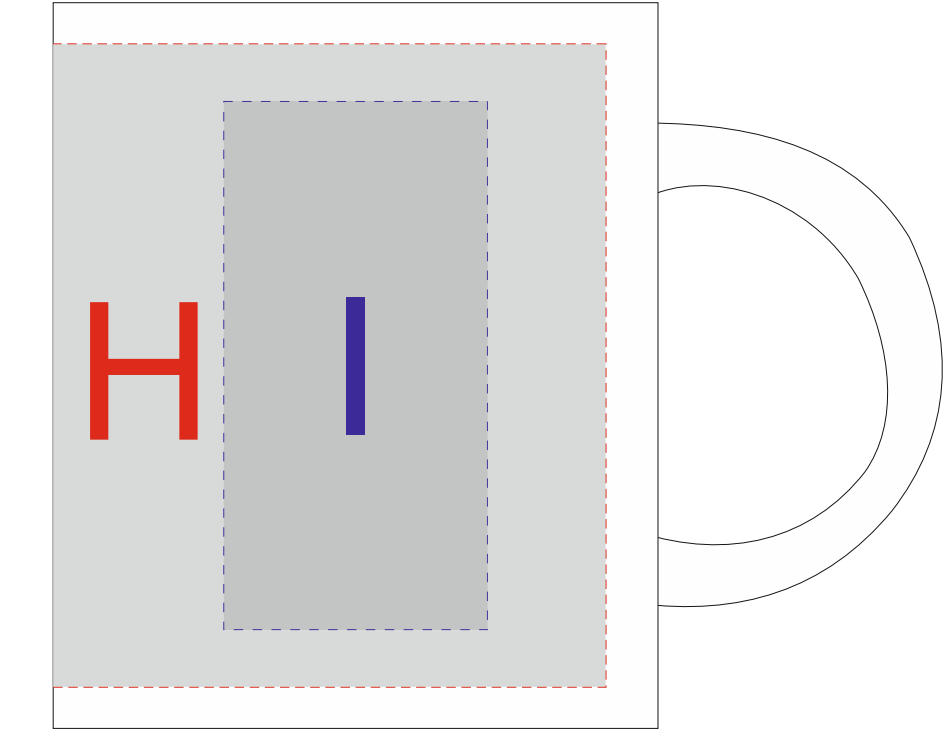

Верх коробки

Нанесение возможно на каждом из четырех стеклянных окошек

Вид сбоку

Вид спереди

Деколь

Круговая печать кружки (1+0)

E	Вид нанесения	Макс площадь (Ш*В)
	Шильд спектрум	150x150мм
	Металлостикер	170x150мм
	Цифровая печать	210x160мм

A	Вид нанесения	Макс площадь (Ш*В)
	Цифровая печать	70x90мм
B	Вид нанесения	Макс площадь (Ш*В)
	Цифровая печать	70x25мм
C	Вид нанесения	Макс площадь (Ш*В)
	Цифровая печать	70x55мм
D	Вид нанесения	Макс площадь (Ш*В)
	Цифровая печать	70x55мм

F	Вид нанесения	Макс площадь (Ш*В)
	Тампопечать	30x15мм

G	Вид нанесения	Макс площадь (Ш*В)
	Тампопечать	25x50мм

H	Вид нанесения	Макс площадь (Ш*В)
	Деколь	210x85мм

I	Вид нанесения	Макс площадь (Ш*В)
	Тампопечать	35x50мм

J	Вид нанесения	Макс площадь (Ш*В)
	Круговая трафаретная печать (1+0)	125x70мм

Верх коробки